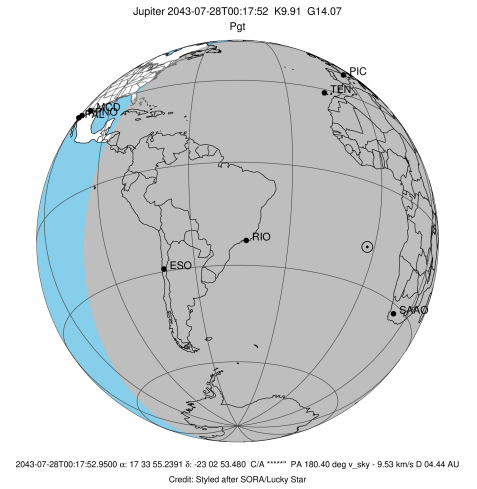

```
target                : Jupiter
target radius (km)   : 71492.00
C/A epoch            : 2043-07-28T00:17:28.350
Event type          : Pgt
                    : Jupiter occs: geocentric, topocentric
                    : Not a ringed target
Observer code       : RIO
Location            : Rio de Janeiro
Latitude (deg)      : -22.89506
E. Longitude (deg)  : 316.77708
Altitude (km)       : 0.033
Gaia source ID      : 4116696608242909056
2Mass ID (if available) : 17335524-2302533
ICRS Star Coord at Epoch: 17h 33m 55.23910s -23:02:53.47960s
RUWE (>1.4 is poor) : 0.88
K magnitude          : 9.910
G magnitude          : 14.072
RP magnitude         : 12.956
BP magnitude         : 15.377
DUPflag             : 0
Distance (au)       : 4.437
f0 (km)              : 0.00
g0 (km)              : 0.00
skyplane vel. (km/s) : -9.53
Sun-Target sep (deg) : 139.74
Sun-Moon sep (deg)  : 113.74
B (ring opening deg) : -2.38
PA of pole (deg)    : 1.97
Pole direction: RA (deg): 268.05671
Dec (deg): 64.49731
C/A sky separation (") : 14.876
C/A sky separation (km) : 47874.3
NAIF SPICE kernels  : RAJobs_U111+rgf15.spk
URKALLv1.spk
naif0012.tls
nep097.bsp
nep101.bsp
sat4401.bsp
de440.bsp
earth_720101_070426.bpc
jup365.bsp
urall6.bsp
IAU_SATURN_for_RINGFIT.tpc
pck00010.tpc
earth_200101_990628_predict.bpc
uranus_ringframes_rfrench20220627_v1.tf
neptune_ringframes_rfrench20220702a_v1.tf
earth_flat_IAU.spk
```

x: target alt < 5.0 deg or sun > -5.0 deg

Target	I/E	UTC	alt	alt-sun	radius	lat-geo	lat-geodetic
Jupiter	I	2043-07-27T22:48:23.102	71.83	-31.69	71488.8	40.28	43.99
Jupiter	E	2043-07-28T01:46:48.034	67.00	-72.65	71488.4	43.35	47.06