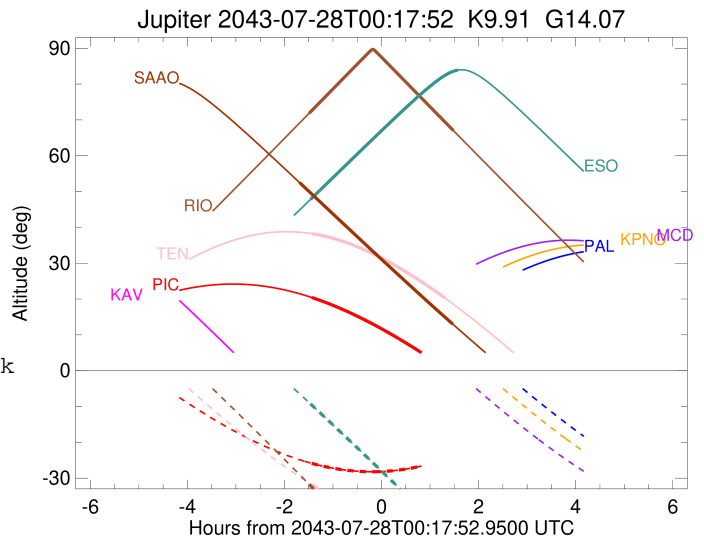

```
target                : Jupiter
target radius (km)   : 71492.00
C/A epoch             : 2043-07-28T00:13:55.410
Event type            : Pgt
: Jupiter occs: geocentric, topocentric
: Not a ringed target
Observer code         : TEN
Location              : Teide Obs./Tenerife
Latitude (deg)        : 28.30050
E. Longitude (deg)    : 343.48909
Altitude (km)         : 2.395
Gaia source ID        : 4116696608242909056
2Mass ID (if available) : 17335524-2302533
ICRS Star Coord at Epoch: 17h 33m 55.23910s -23:02:53.47960s
RUWE (>1.4 is poor) : 0.88
K magnitude           : 9.910
G magnitude           : 14.072
RP magnitude          : 12.956
BP magnitude          : 15.377
DUPflag              : 0
Distance (au)         : 4.437
f0 (km)               : 0.00
g0 (km)               : 0.00
skyplane vel. (km/s) : -9.53
Sun-Target sep (deg) : 139.74
Sun-Moon sep (deg)   : 113.47
B (ring opening deg) : -2.38
PA of pole (deg)     : 1.97
Pole direction: RA (deg): 268.05671
Dec (deg): 64.49731
C/A sky separation ("): 16.329
C/A sky separation (km): 52551.9
NAIF SPICE kernels   : RAJobs_U111+rgf15.spk
URKALLv1.spk
naif0012.tls
nep097.bsp
nep101.bsp
sat4401.bsp
de440.bsp
earth_720101_070426.bpc
jup365.bsp
urall6.bsp
IAU_SATURN_for_RINGFIT.tpc
pck00010.tpc
earth_200101_990628_predict.bpc
uranus_ringframes_rfrench20220627_v1.tf
neptune_ringframes_rfrench20220702a_v1.tf
earth_flat_IAU.spk
```

x: target alt < 5.0 deg or sun > -5.0 deg

Target	I/E	UTC	alt	alt-sun	radius	lat-geo	lat-geodetic
Jupiter	I	2043-07-27T22:52:19.486	38.21	-31.91	71488.0	45.98	49.66
Jupiter	E	2043-07-28T01:36:13.132	20.28	-42.49	71487.7	48.26	51.90