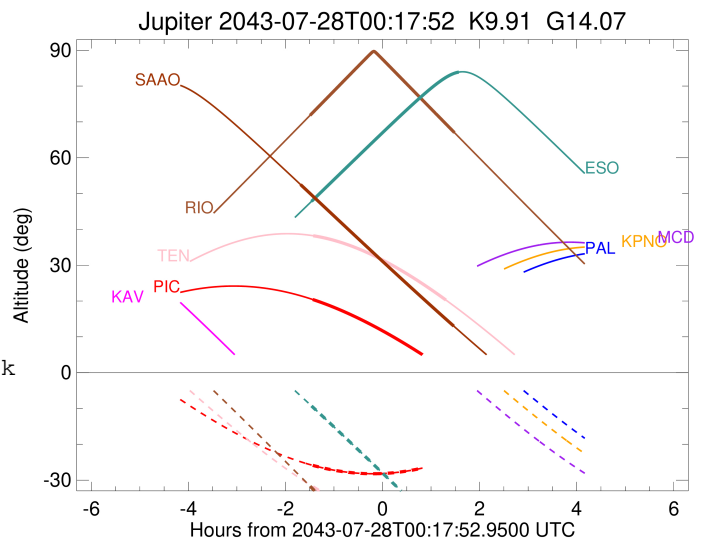

```
target                : Jupiter
target radius (km)   : 71492.00
C/A epoch            : 2043-07-28T00:10:28.810
Event type          : Pgt
                    : Jupiter occs: geocentric, topocentric
                    : Not a ringed target
Observer code       : SAAO
Location            : So. Afr. Astro. Obs. (Sutherland)
Latitude (deg)      : -32.37953
E. Longitude (deg)  : 20.81070
Altitude (km)       : 1.768
Gaia source ID      : 4116696608242909056
2Mass ID (if available) : 17335524-2302533
ICRS Star Coord at Epoch: 17h 33m 55.23910s -23:02:53.47960s
RUWE (>1.4 is poor) : 0.88
K magnitude          : 9.910
G magnitude          : 14.072
RP magnitude         : 12.956
BP magnitude         : 15.377
DUPflag             : 0
Distance (au)       : 4.437
f0 (km)              : 0.00
g0 (km)              : 0.00
skyplane vel. (km/s) : -9.53
Sun-Target sep (deg) : 139.74
Sun-Moon sep (deg)  : 113.60
B (ring opening deg) : -2.38
PA of pole (deg)    : 1.97
Pole direction: RA (deg): 268.05671
Dec (deg): 64.49731
C/A sky separation ("): 14.178
C/A sky separation (km): 45628.9
NAIF SPICE kernels  : RAJobs_U111+rgf15.spk
URKALLv1.spk
naif0012.tls
nep097.bsp
nep101.bsp
sat4401.bsp
de440.bsp
earth_720101_070426.bpc
jup365.bsp
urall6.bsp
IAU_SATURN_for_RINGFIT.tpc
pck00010.tpc
earth_200101_990628_predict.bpc
uranus_ringframes_rfrench20220627_v1.tf
neptune_ringframes_rfrench20220702a_v1.tf
earth_flat_IAU.spk
```

x: target alt < 5.0 deg or sun > -5.0 deg

Target	I/E	UTC	alt	alt-sun	radius	lat-geo	lat-geodetic
Jupiter	I	2043-07-27T22:36:31.776	52.52	-76.77	71489.0	38.76	42.46
Jupiter	E	2043-07-28T01:45:59.691	12.99	-47.11	71488.8	40.31	44.02