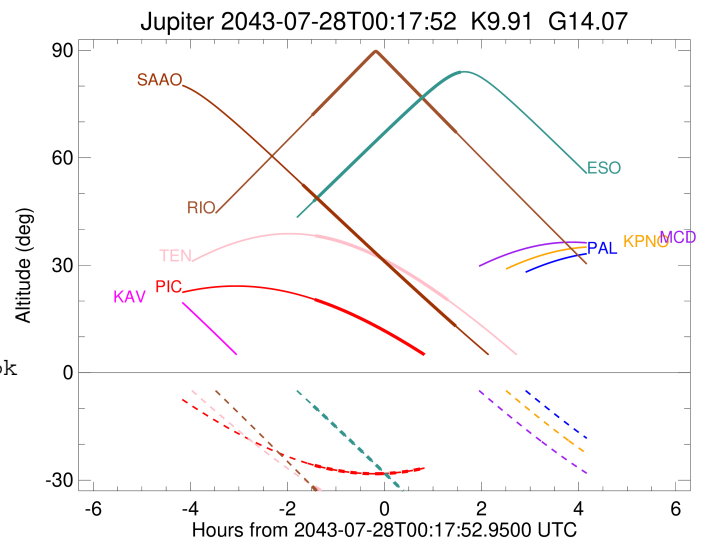

```
target                : Jupiter
target radius (km)   : 71492.00
C/A epoch            : 2043-07-28T00:17:28.350
Event type          : Pgt
                    : Jupiter occs: geocentric, topocentric
                    : Not a ringed target
Observer code       : RIO
Location            : Rio de Janeiro
Latitude (deg)      : -22.89506
E. Longitude (deg)  : 316.77708
Altitude (km)       : 0.033
Gaia source ID      : 4116696608242909056
2Mass ID (if available) : 17335524-2302533
ICRS Star Coord at Epoch: 17h 33m 55.23910s -23:02:53.47960s
RUWE (>1.4 is poor) : 0.88
K magnitude          : 9.910
G magnitude          : 14.072
RP magnitude         : 12.956
BP magnitude         : 15.377
DUPflag             : 0
Distance (au)       : 4.437
f0 (km)              : 0.00
g0 (km)              : 0.00
skyplane vel. (km/s) : -9.53
Sun-Target sep (deg) : 139.74
Sun-Moon sep (deg)  : 113.74
B (ring opening deg) : -2.38
PA of pole (deg)    : 1.97
Pole direction: RA (deg): 268.05671
Dec (deg): 64.49731
C/A sky separation (") : 14.876
C/A sky separation (km) : 47874.3
NAIF SPICE kernels  : RAJobs_U111+rgf15.spk
URKALLv1.spk
naif0012.tls
nep097.bsp
nep101.bsp
sat4401.bsp
de440.bsp
earth_720101_070426.bpc
jup365.bsp
urall6.bsp
IAU_SATURN_for_RINGFIT.tpc
pck00010.tpc
earth_200101_990628_predict.bpc
uranus_ringframes_rfrench20220627_v1.tf
neptune_ringframes_rfrench20220702a_v1.tf
earth_flat_IAU.spk
```

x: target alt < 5.0 deg or sun > -5.0 deg

Target	I/E	UTC	alt	alt-sun	radius	lat-geo	lat-geodetic
Jupiter	I	2043-07-27T22:48:23.102	71.83	-31.69	71488.8	40.28	43.99
Jupiter	E	2043-07-28T01:46:48.034	67.00	-72.65	71488.4	43.35	47.06