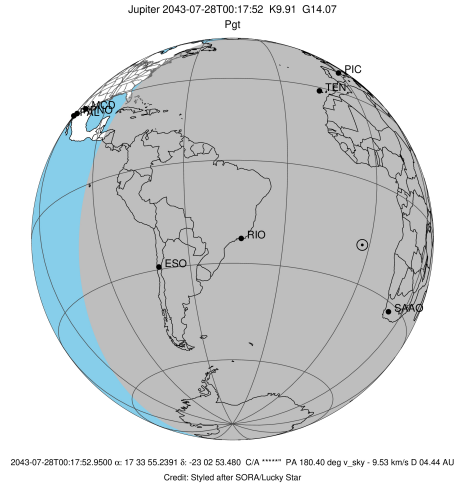

```
target                : Jupiter
target radius (km)   : 71492.00
C/A epoch             : 2043-07-28T00:13:55.410
Event type            : Pgt
: Jupiter occs: geocentric, topocentric
: Not a ringed target
Observer code         : TEN
Location              : Teide Obs./Tenerife
Latitude (deg)        : 28.30050
E. Longitude (deg)    : 343.48909
Altitude (km)         : 2.395
Gaia source ID        : 4116696608242909056
2Mass ID (if available) : 17335524-2302533
ICRS Star Coord at Epoch: 17h 33m 55.23910s -23:02:53.47960s
RUWE (>1.4 is poor) : 0.88
K magnitude           : 9.910
G magnitude           : 14.072
RP magnitude          : 12.956
BP magnitude          : 15.377
DUPflag              : 0
Distance (au)         : 4.437
f0 (km)               : 0.00
g0 (km)               : 0.00
skyplane vel. (km/s) : -9.53
Sun-Target sep (deg) : 139.74
Sun-Moon sep (deg)   : 113.47
B (ring opening deg) : -2.38
PA of pole (deg)     : 1.97
Pole direction: RA (deg): 268.05671
Dec (deg): 64.49731
C/A sky separation ("): 16.329
C/A sky separation (km): 52551.9
NAIF SPICE kernels   : RAJobs_U111+rgf15.spk
URKALLv1.spk
naif0012.tls
nep097.bsp
nep101.bsp
sat4401.bsp
de440.bsp
earth_720101_070426.bpc
jup365.bsp
urall6.bsp
IAU_SATURN_for_RINGFIT.tpc
pck00010.tpc
earth_200101_990628_predict.bpc
uranus_ringframes_rfrench20220627_v1.tf
neptune_ringframes_rfrench20220702a_v1.tf
earth_flat_IAU.spk
```

x: target alt < 5.0 deg or sun > -5.0 deg

Target	I/E	UTC	alt	alt-sun	radius	lat-geo	lat-geodetic
Jupiter	I	2043-07-27T22:52:19.486	38.21	-31.91	71488.0	45.98	49.66
Jupiter	E	2043-07-28T01:36:13.132	20.28	-42.49	71487.7	48.26	51.90