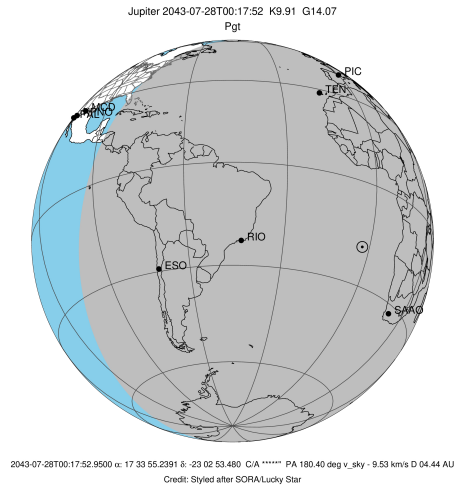

```
target                : Jupiter
target radius (km)   : 71492.00
C/A epoch            : 2043-07-28T00:10:28.810
Event type          : Pgt
                    : Jupiter occs: geocentric, topocentric
                    : Not a ringed target
Observer code       : SAAO
Location            : So. Afr. Astro. Obs. (Sutherland)
Latitude (deg)      : -32.37953
E. Longitude (deg)  : 20.81070
Altitude (km)       : 1.768
Gaia source ID      : 4116696608242909056
2Mass ID (if available) : 17335524-2302533
ICRS Star Coord at Epoch: 17h 33m 55.23910s -23:02:53.47960s
RUWE (>1.4 is poor) : 0.88
K magnitude          : 9.910
G magnitude          : 14.072
RP magnitude         : 12.956
BP magnitude         : 15.377
DUPflag             : 0
Distance (au)       : 4.437
f0 (km)              : 0.00
g0 (km)              : 0.00
skyplane vel. (km/s) : -9.53
Sun-Target sep (deg) : 139.74
Sun-Moon sep (deg)  : 113.60
B (ring opening deg) : -2.38
PA of pole (deg)    : 1.97
Pole direction: RA (deg): 268.05671
Dec (deg): 64.49731
C/A sky separation ("): 14.178
C/A sky separation (km): 45628.9
NAIF SPICE kernels  : RAJobs_U111+rgf15.spk
URKALLv1.spk
naif0012.tls
nep097.bsp
nep101.bsp
sat4401.bsp
de440.bsp
earth_720101_070426.bpc
jup365.bsp
urall6.bsp
IAU_SATURN_for_RINGFIT.tpc
pck00010.tpc
earth_200101_990628_predict.bpc
uranus_ringframes_rfrench20220627_v1.tf
neptune_ringframes_rfrench20220702a_v1.tf
earth_flat_IAU.spk
```

x: target alt < 5.0 deg or sun > -5.0 deg

Target	I/E	UTC	alt	alt-sun	radius	lat-geo	lat-geodetic
Jupiter	I	2043-07-27T22:36:31.776	52.52	-76.77	71489.0	38.76	42.46
Jupiter	E	2043-07-28T01:45:59.691	12.99	-47.11	71488.8	40.31	44.02