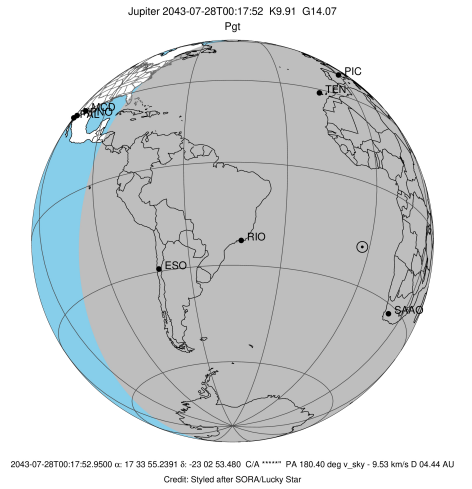

```
target                : Jupiter
target radius (km)   : 71492.00
C/A epoch            : 2043-07-28T00:21:17.450
Event type           : Pgt
: Jupiter occs: geocentric, topocentric
: Not a ringed target
Observer code        : ESO
Location             : European Southern Obs. (3.6m)
Latitude (deg)       : -29.26097
E. Longitude (deg)   : 289.26831
Altitude (km)        : 2.400
Gaia source ID       : 4116696608242909056
2Mass ID (if available) : 17335524-2302533
ICRS Star Coord at Epoch: 17h 33m 55.23910s -23:02:53.47960s
RUWE (>1.4 is poor) : 0.88
K magnitude          : 9.910
G magnitude           : 14.072
RP magnitude         : 12.956
BP magnitude         : 15.377
DUPflag             : 0
Distance (au)        : 4.437
f0 (km)              : 0.00
g0 (km)              : 0.00
skyplane vel. (km/s) : -9.53
Sun-Target sep (deg) : 139.74
Sun-Moon sep (deg)   : 113.52
B (ring opening deg) : -2.38
PA of pole (deg)     : 1.97
Pole direction: RA (deg): 268.05671
Dec (deg): 64.49731
C/A sky separation ("): 14.598
C/A sky separation (km): 46979.6
NAIF SPICE kernels   : RAJobs_U111+rgf15.spk
URKALLv1.spk
naif0012.tls
nep097.bsp
nep101.bsp
sat4401.bsp
de440.bsp
earth_720101_070426.bpc
jup365.bsp
urall6.bsp
IAU_SATURN_for_RINGFIT.tpc
pck00010.tpc
earth_200101_990628_predict.bpc
uranus_ringframes_rfrench20220627_v1.tf
neptune_ringframes_rfrench20220702a_v1.tf
earth_flat_IAU.spk
```

x: target alt < 5.0 deg or sun > -5.0 deg

Target	I/E	UTC	alt	alt-sun	radius	lat-geo	lat-geodetic
Jupiter	I	2043-07-27T22:50:04.400	47.79	-9.27	71488.9	38.93	42.63
Jupiter	E	2043-07-28T01:52:07.295	83.89	-48.55	71488.4	42.82	46.54