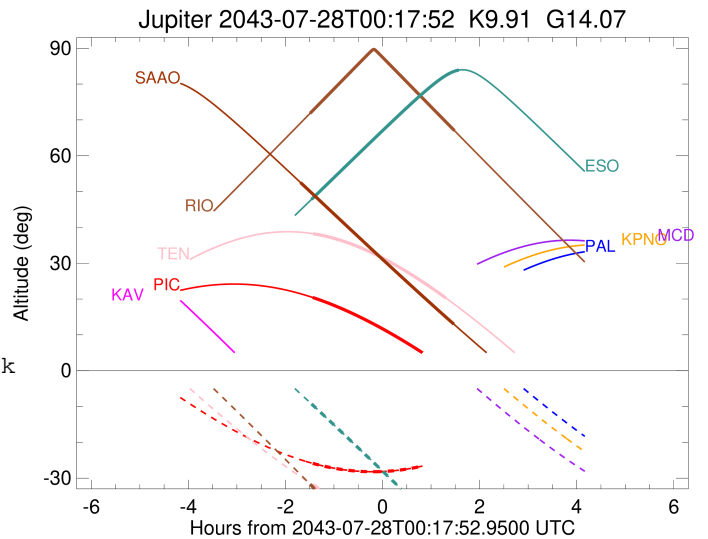

```
target                : Jupiter
target radius (km)   : 71492.00
C/A epoch            : 2043-07-28T00:21:17.450
Event type           : Pgt
: Jupiter occs: geocentric, topocentric
: Not a ringed target
Observer code        : ESO
Location             : European Southern Obs. (3.6m)
Latitude (deg)       : -29.26097
E. Longitude (deg)   : 289.26831
Altitude (km)        : 2.400
Gaia source ID       : 4116696608242909056
2Mass ID (if available) : 17335524-2302533
ICRS Star Coord at Epoch: 17h 33m 55.23910s -23:02:53.47960s
RUWE (>1.4 is poor) : 0.88
K magnitude          : 9.910
G magnitude           : 14.072
RP magnitude         : 12.956
BP magnitude         : 15.377
DUPflag             : 0
Distance (au)        : 4.437
f0 (km)              : 0.00
g0 (km)              : 0.00
skyplane vel. (km/s) : -9.53
Sun-Target sep (deg) : 139.74
Sun-Moon sep (deg)   : 113.52
B (ring opening deg) : -2.38
PA of pole (deg)     : 1.97
Pole direction: RA (deg): 268.05671
Dec (deg): 64.49731
C/A sky separation ("): 14.598
C/A sky separation (km): 46979.6
NAIF SPICE kernels   : RAJobs_U111+rgf15.spk
URKALLv1.spk
naif0012.tls
nep097.bsp
nep101.bsp
sat4401.bsp
de440.bsp
earth_720101_070426.bpc
jup365.bsp
urall6.bsp
IAU_SATURN_for_RINGFIT.tpc
pck00010.tpc
earth_200101_990628_predict.bpc
uranus_ringframes_rfrench20220627_v1.tf
neptune_ringframes_rfrench20220702a_v1.tf
earth_flat_IAU.spk
```

x: target alt < 5.0 deg or sun > -5.0 deg

Target	I/E	UTC	alt	alt-sun	radius	lat-geo	lat-geodetic
Jupiter	I	2043-07-27T22:50:04.400	47.79	-9.27	71488.9	38.93	42.63
Jupiter	E	2043-07-28T01:52:07.295	83.89	-48.55	71488.4	42.82	46.54