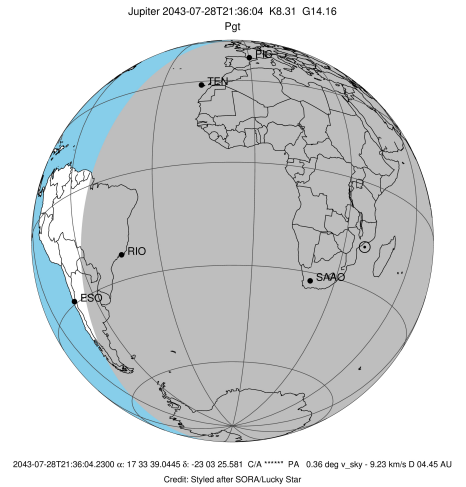

```
target                : Jupiter
target radius (km)   : 71492.00
C/A epoch             : 2043-07-28T21:22:55.920
Event type            : Pgt
: Jupiter occs: geocentric, topocentric
: Not a ringed target
Observer code         : KAV
Location              : Kavalur Observatory
Latitude (deg)        : 12.57556
E. Longitude (deg)    : 78.83167
Altitude (km)         : 0.722
Gaia source ID        : 4116699116503857280
2Mass ID (if available) : 17333907-2303251
ICRS Star Coord at Epoch: 17h 33m 39.04455s -23:03:25.58066s
RUWE (>1.4 is poor) : 0.93
K magnitude           : 8.315
G magnitude           : 14.159
RP magnitude          : 12.716
BP magnitude          : 16.944
DUPflag              : 0
Distance (au)         : 4.446
f0 (km)               : 0.00
g0 (km)               : 0.00
skyplane vel. (km/s) : -9.23
Sun-Target sep (deg) : 138.83
Sun-Moon sep (deg)   : 125.79
B (ring opening deg) : -2.37
PA of pole (deg)     : 2.00
Pole direction: RA (deg): 268.05671
Dec (deg): 64.49731
C/A sky separation ("): 18.217
C/A sky separation (km): 58739.5
NAIF SPICE kernels   : RAJobs_U111+rgf15.spk
URKALLv1.spk
naif0012.tls
nep097.bsp
nep101.bsp
sat4401.bsp
de440.bsp
earth_720101_070426.bpc
jup365.bsp
urall6.bsp
IAU_SATURN_for_RINGFIT.tpc
pck00010.tpc
earth_200101_990628_predict.bpc
uranus_ringframes_rfrench20220627_v1.tf
neptune_ringframes_rfrench20220702a_v1.tf
earth_flat_IAU.spk
```

x: target alt < 5.0 deg or sun > -5.0 deg

Target	I/E	UTC	alt	alt-sun	radius	lat-geo	lat-geodetic
Jupiter	I	2043-07-28T20:10:35.386	18.15	-53.05	71486.7	-55.78	-59.11
Jupiter	E	2043-07-28T22:36:35.073	-14.32x	-26.24	71486.9	-54.65	-58.04