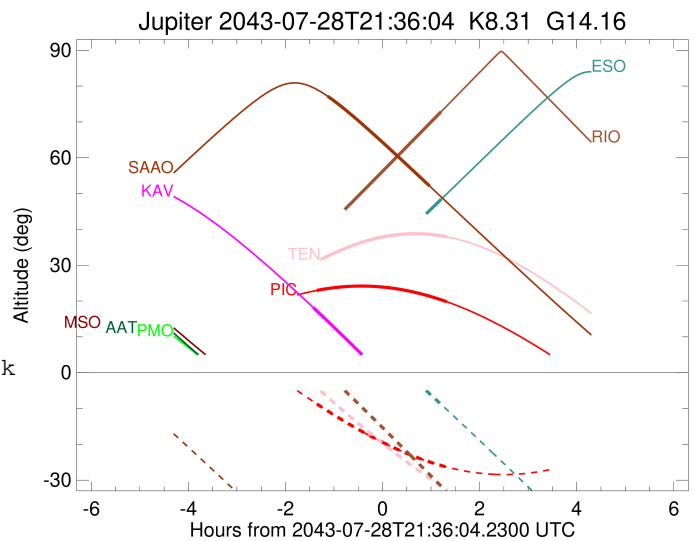

```
target                : Jupiter
target radius (km)   : 71492.00
C/A epoch             : 2043-07-28T21:43:16.330
Event type           : Pgt
: Jupiter occs: geocentric, topocentric
: Not a ringed target
Observer code        : RIO
Location             : Rio de Janeiro
Latitude (deg)       : -22.89506
E. Longitude (deg)   : 316.77708
Altitude (km)        : 0.033
Gaia source ID       : 4116699116503857280
2Mass ID (if available) : 17333907-2303251
ICRS Star Coord at Epoch: 17h 33m 39.04455s -23:03:25.58066s
RUWE (>1.4 is poor) : 0.93
K magnitude          : 8.315
G magnitude          : 14.159
RP magnitude         : 12.716
BP magnitude         : 16.944
DUPflag             : 0
Distance (au)        : 4.446
f0 (km)              : 0.00
g0 (km)              : 0.00
skyplane vel. (km/s) : -9.23
Sun-Target sep (deg) : 138.83
Sun-Moon sep (deg)   : 125.58
B (ring opening deg) : -2.37
PA of pole (deg)     : 2.00
Pole direction: RA (deg): 268.05671
Dec (deg): 64.49731
C/A sky separation ("): 18.837
C/A sky separation (km): 60740.4
NAIF SPICE kernels   : RAJobs_U111+rgf15.spk
URKALLv1.spk
naif0012.tls
nep097.bsp
nep101.bsp
sat4401.bsp
de440.bsp
earth_720101_070426.bpc
jup365.bsp
urall6.bsp
IAU_SATURN_for_RINGFIT.tpc
pck00010.tpc
earth_200101_990628_predict.bpc
uranus_ringframes_rfrench20220627_v1.tf
neptune_ringframes_rfrench20220702a_v1.tf
earth_flat_IAU.spk
```

x: target alt < 5.0 deg or sun > -5.0 deg

Target	I/E	UTC	alt	alt-sun	radius	lat-geo	lat-geodetic
Jupiter	I	2043-07-28T20:37:40.017	42.87	-2.43x	71486.2	-60.42	-63.45
Jupiter	E	2043-07-28T22:48:28.660	72.83	-31.66	71486.7	-56.01	-59.33