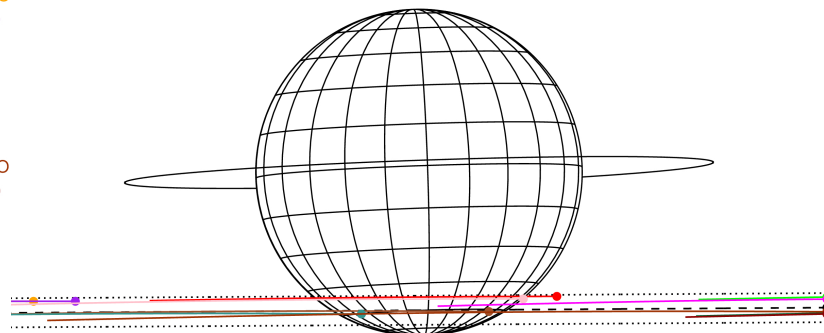

Earth
PIC
PMO
KPNO
MCD
TEN
KAV
RIO
ESO
AAT
SAAO
MSO