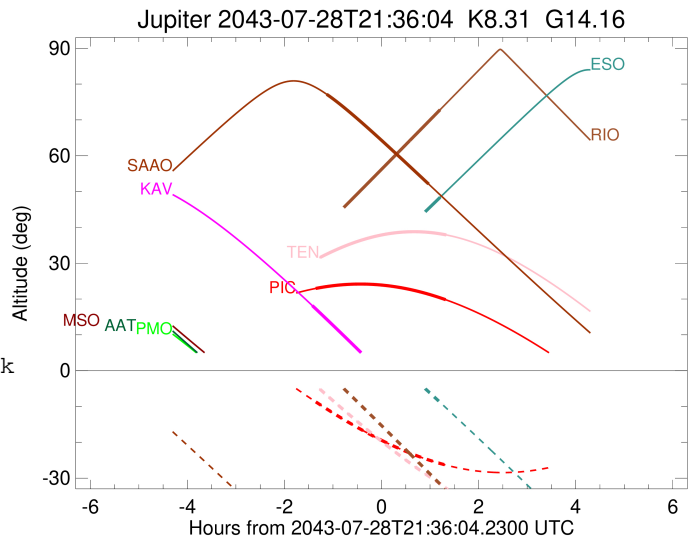

```
target                : Jupiter
target radius (km)   : 71492.00
C/A epoch             : 2043-07-28T21:22:55.920
Event type            : Pgt
: Jupiter occs: geocentric, topocentric
: Not a ringed target
Observer code         : KAV
Location              : Kavalur Observatory
Latitude (deg)        : 12.57556
E. Longitude (deg)    : 78.83167
Altitude (km)         : 0.722
Gaia source ID        : 4116699116503857280
2Mass ID (if available) : 17333907-2303251
ICRS Star Coord at Epoch: 17h 33m 39.04455s -23:03:25.58066s
RUWE (>1.4 is poor) : 0.93
K magnitude           : 8.315
G magnitude           : 14.159
RP magnitude          : 12.716
BP magnitude          : 16.944
DUPflag              : 0
Distance (au)         : 4.446
f0 (km)               : 0.00
g0 (km)               : 0.00
skyplane vel. (km/s) : -9.23
Sun-Target sep (deg) : 138.83
Sun-Moon sep (deg)   : 125.79
B (ring opening deg) : -2.37
PA of pole (deg)     : 2.00
Pole direction: RA (deg): 268.05671
Dec (deg): 64.49731
C/A sky separation ("): 18.217
C/A sky separation (km): 58739.5
NAIF SPICE kernels   : RAJobs_U111+rgf15.spk
URKALLv1.spk
naif0012.tls
nep097.bsp
nep101.bsp
sat4401.bsp
de440.bsp
earth_720101_070426.bpc
jup365.bsp
urall6.bsp
IAU_SATURN_for_RINGFIT.tpc
pck00010.tpc
earth_200101_990628_predict.bpc
uranus_ringframes_rfrench20220627_v1.tf
neptune_ringframes_rfrench20220702a_v1.tf
earth_flat_IAU.spk
```

x: target alt < 5.0 deg or sun > -5.0 deg

Target	I/E	UTC	alt	alt-sun	radius	lat-geo	lat-geodetic
Jupiter	I	2043-07-28T20:10:35.386	18.15	-53.05	71486.7	-55.78	-59.11
Jupiter	E	2043-07-28T22:36:35.073	-14.32x	-26.24	71486.9	-54.65	-58.04