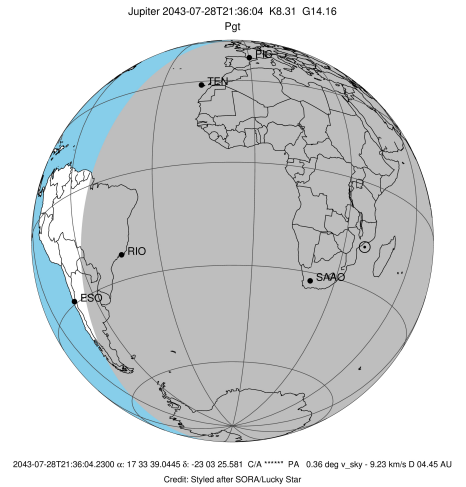

```
target                : Jupiter
target radius (km)   : 71492.00
C/A epoch            : 2043-07-28T21:38:03.760
Event type          : Pgt
                    : Jupiter occs: geocentric, topocentric
                    : Not a ringed target
Observer code       : TEN
Location            : Teide Obs./Tenerife
Latitude (deg)      : 28.30050
E. Longitude (deg)  : 343.48909
Altitude (km)       : 2.395
Gaia source ID      : 4116699116503857280
2Mass ID (if available) : 17333907-2303251
ICRS Star Coord at Epoch: 17h 33m 39.04455s -23:03:25.58066s
RUWE (>1.4 is poor) : 0.93
K magnitude          : 8.315
G magnitude          : 14.159
RP magnitude         : 12.716
BP magnitude         : 16.944
DUPflag             : 0
Distance (au)       : 4.446
f0 (km)              : 0.00
g0 (km)              : 0.00
skyplane vel. (km/s) : -9.23
Sun-Target sep (deg) : 138.83
Sun-Moon sep (deg)  : 125.64
B (ring opening deg) : -2.37
PA of pole (deg)    : 2.00
Pole direction: RA (deg): 268.05671
Dec (deg): 64.49731
C/A sky separation (" ) : 17.185
C/A sky separation (km) : 55413.5
NAIF SPICE kernels  : RAJobs_U111+rgf15.spk
URKALLv1.spk
naif0012.tls
nep097.bsp
nep101.bsp
sat4401.bsp
de440.bsp
earth_720101_070426.bpc
jup365.bsp
urall6.bsp
IAU_SATURN_for_RINGFIT.tpc
pck00010.tpc
earth_200101_990628_predict.bpc
uranus_ringframes_rfrench20220627_v1.tf
neptune_ringframes_rfrench20220702a_v1.tf
earth_flat_IAU.spk
```

x: target alt < 5.0 deg or sun > -5.0 deg

Target	I/E	UTC	alt	alt-sun	radius	lat-geo	lat-geodetic
Jupiter	I	2043-07-28T20:20:05.637	31.59	-5.19	71487.1	-52.71	-56.19
Jupiter	E	2043-07-28T22:55:58.647	37.90	-32.61	71487.6	-49.12	-52.74