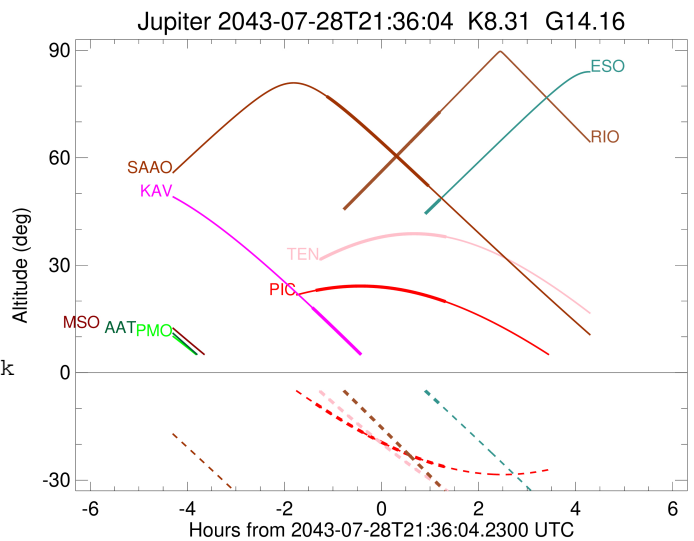

```
target                : Jupiter
target radius (km)   : 71492.00
C/A epoch            : 2043-07-28T21:38:03.760
Event type          : Pgt
                    : Jupiter occs: geocentric, topocentric
                    : Not a ringed target
Observer code       : TEN
Location            : Teide Obs./Tenerife
Latitude (deg)      : 28.30050
E. Longitude (deg)  : 343.48909
Altitude (km)       : 2.395
Gaia source ID      : 4116699116503857280
2Mass ID (if available) : 17333907-2303251
ICRS Star Coord at Epoch: 17h 33m 39.04455s -23:03:25.58066s
RUWE (>1.4 is poor) : 0.93
K magnitude          : 8.315
G magnitude          : 14.159
RP magnitude         : 12.716
BP magnitude         : 16.944
DUPflag             : 0
Distance (au)       : 4.446
f0 (km)              : 0.00
g0 (km)              : 0.00
skyplane vel. (km/s) : -9.23
Sun-Target sep (deg) : 138.83
Sun-Moon sep (deg)  : 125.64
B (ring opening deg) : -2.37
PA of pole (deg)    : 2.00
Pole direction: RA (deg): 268.05671
Dec (deg): 64.49731
C/A sky separation (" ) : 17.185
C/A sky separation (km) : 55413.5
NAIF SPICE kernels  : RAJobs_U111+rgf15.spk
URKALLv1.spk
naif0012.tls
nep097.bsp
nep101.bsp
sat4401.bsp
de440.bsp
earth_720101_070426.bpc
jup365.bsp
urall6.bsp
IAU_SATURN_for_RINGFIT.tpc
pck00010.tpc
earth_200101_990628_predict.bpc
uranus_ringframes_rfrench20220627_v1.tf
neptune_ringframes_rfrench20220702a_v1.tf
earth_flat_IAU.spk
```

x: target alt < 5.0 deg or sun > -5.0 deg

Target	I/E	UTC	alt	alt-sun	radius	lat-geo	lat-geodetic
Jupiter	I	2043-07-28T20:20:05.637	31.59	-5.19	71487.1	-52.71	-56.19
Jupiter	E	2043-07-28T22:55:58.647	37.90	-32.61	71487.6	-49.12	-52.74