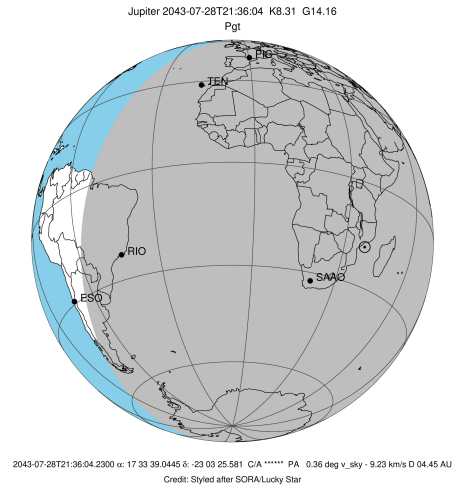

```
target                : Jupiter
target radius (km)   : 71492.00
C/A epoch            : 2043-07-28T21:46:35.960
Event type          : Pgt
                    : Jupiter occs: geocentric, topocentric
                    : Not a ringed target
Observer code       : ESO
Location            : European Southern Obs. (3.6m)
Latitude (deg)     : -29.26097
E. Longitude (deg) : 289.26831
Altitude (km)      : 2.400
Gaia source ID     : 4116699116503857280
2Mass ID (if available) : 17333907-2303251
ICRS Star Coord at Epoch: 17h 33m 39.04455s -23:03:25.58066s
RUWE (>1.4 is poor) : 0.93
K magnitude         : 8.315
G magnitude         : 14.159
RP magnitude        : 12.716
BP magnitude        : 16.944
DUPflag            : 0
Distance (au)      : 4.446
f0 (km)            : 0.00
g0 (km)            : 0.00
skyplane vel. (km/s) : -9.23
Sun-Target sep (deg) : 138.83
Sun-Moon sep (deg) : 125.22
B (ring opening deg) : -2.37
PA of pole (deg)   : 2.00
Pole direction: RA (deg): 268.05671
Dec (deg): 64.49731
C/A sky separation (" ) : 19.284
C/A sky separation (km) : 62182.3
NAIF SPICE kernels : RAJobs_U111+rgf15.spk
URKALLv1.spk
naif0012.tls
nep097.bsp
nep101.bsp
sat4401.bsp
de440.bsp
earth_720101_070426.bpc
jup365.bsp
urall6.bsp
IAU_SATURN_for_RINGFIT.tpc
pck00010.tpc
earth_200101_990628_predict.bpc
uranus_ringframes_rfrench20220627_v1.tf
neptune_ringframes_rfrench20220702a_v1.tf
earth_flat_IAU.spk
```

x: target alt < 5.0 deg or sun > -5.0 deg

Target	I/E	UTC	alt	alt-sun	radius	lat-geo	lat-geodetic
Jupiter	I	2043-07-28T20:44:01.159	21.50	15.85x	71485.9	-62.89	-65.74
Jupiter	E	2043-07-28T22:48:35.799	48.39	-8.86	71486.5	-57.94	-61.14