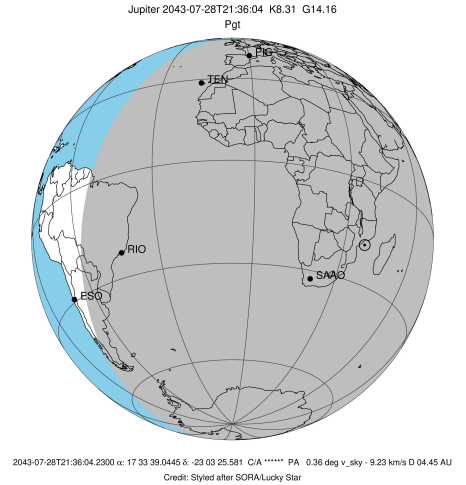

```
target                : Jupiter
target radius (km)   : 71492.00
C/A epoch             : 2043-07-28T21:43:16.330
Event type           : Pgt
: Jupiter occs: geocentric, topocentric
: Not a ringed target
Observer code        : RIO
Location             : Rio de Janeiro
Latitude (deg)       : -22.89506
E. Longitude (deg)   : 316.77708
Altitude (km)        : 0.033
Gaia source ID       : 4116699116503857280
2Mass ID (if available) : 17333907-2303251
ICRS Star Coord at Epoch: 17h 33m 39.04455s -23:03:25.58066s
RUWE (>1.4 is poor) : 0.93
K magnitude          : 8.315
G magnitude          : 14.159
RP magnitude         : 12.716
BP magnitude         : 16.944
DUPflag             : 0
Distance (au)        : 4.446
f0 (km)              : 0.00
g0 (km)              : 0.00
skyplane vel. (km/s) : -9.23
Sun-Target sep (deg) : 138.83
Sun-Moon sep (deg)   : 125.58
B (ring opening deg) : -2.37
PA of pole (deg)     : 2.00
Pole direction: RA (deg): 268.05671
Dec (deg): 64.49731
C/A sky separation ("): 18.837
C/A sky separation (km): 60740.4
NAIF SPICE kernels   : RAJobs_U111+rgf15.spk
URKALLv1.spk
naif0012.tls
nep097.bsp
nep101.bsp
sat4401.bsp
de440.bsp
earth_720101_070426.bpc
jup365.bsp
urall6.bsp
IAU_SATURN_for_RINGFIT.tpc
pck00010.tpc
earth_200101_990628_predict.bpc
uranus_ringframes_rfrench20220627_v1.tf
neptune_ringframes_rfrench20220702a_v1.tf
earth_flat_IAU.spk
```

x: target alt < 5.0 deg or sun > -5.0 deg

Target	I/E	UTC	alt	alt-sun	radius	lat-geo	lat-geodetic
Jupiter	I	2043-07-28T20:37:40.017	42.87	-2.43x	71486.2	-60.42	-63.45
Jupiter	E	2043-07-28T22:48:28.660	72.83	-31.66	71486.7	-56.01	-59.33