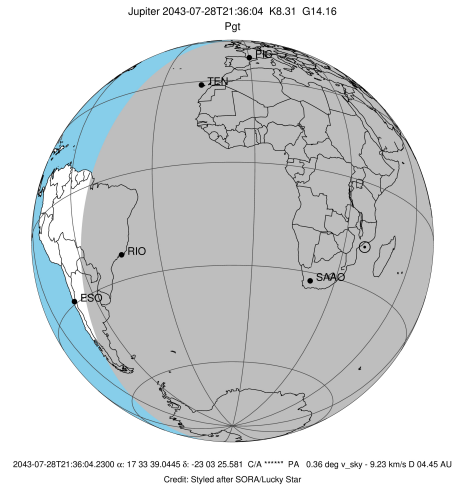

```
target                : Jupiter
target radius (km)   : 71492.00
C/A epoch            : 2043-07-28T21:35:01.080
Event type          : Pgt
                    : Jupiter occs: geocentric, topocentric
                    : Not a ringed target
Observer code       : PIC
Location            : Pic du Midi
Latitude (deg)      : 42.93656
E. Longitude (deg)  : 0.14231
Altitude (km)       : 2.890
Gaia source ID      : 4116699116503857280
2Mass ID (if available) : 17333907-2303251
ICRS Star Coord at Epoch: 17h 33m 39.04455s -23:03:25.58066s
RUWE (>1.4 is poor) : 0.93
K magnitude         : 8.315
G magnitude         : 14.159
RP magnitude        : 12.716
BP magnitude        : 16.944
DUPflag            : 0
Distance (au)       : 4.446
f0 (km)             : 0.00
g0 (km)             : 0.00
skyplane vel. (km/s) : -9.23
Sun-Target sep (deg) : 138.83
Sun-Moon sep (deg)  : 125.61
B (ring opening deg) : -2.37
PA of pole (deg)    : 2.00
Pole direction: RA (deg): 268.05671
Dec (deg): 64.49731
C/A sky separation (" ) : 16.917
C/A sky separation (km) : 54548.5
NAIF SPICE kernels  : RAJobs_U111+rgf15.spk
URKALLv1.spk
naif0012.tls
nep097.bsp
nep101.bsp
sat4401.bsp
de440.bsp
earth_720101_070426.bpc
jup365.bsp
urall6.bsp
IAU_SATURN_for_RINGFIT.tpc
pck00010.tpc
earth_200101_990628_predict.bpc
uranus_ringframes_rfrench20220627_v1.tf
neptune_ringframes_rfrench20220702a_v1.tf
earth_flat_IAU.spk
```

x: target alt < 5.0 deg or sun > -5.0 deg

Target	I/E	UTC	alt	alt-sun	radius	lat-geo	lat-geodetic
Jupiter	I	2043-07-28T20:14:50.198	22.95	-8.71	71487.3	-51.36	-54.90
Jupiter	E	2043-07-28T22:55:27.833	19.80	-26.33	71487.7	-48.26	-51.90