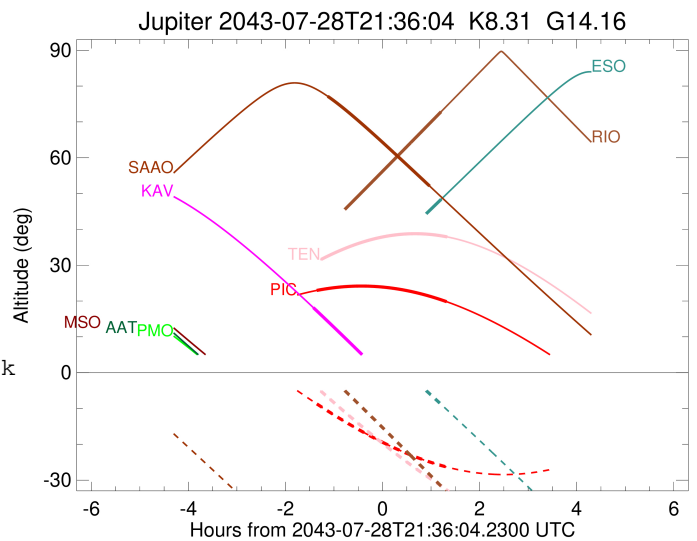

```
target                : Jupiter
target radius (km)   : 71492.00
C/A epoch            : 2043-07-28T21:31:01.630
Event type           : Pgt
: Jupiter occs: geocentric, topocentric
: Not a ringed target
Observer code        : SAAO
Location             : So. Afr. Astro. Obs. (Sutherland)
Latitude (deg)       : -32.37953
E. Longitude (deg)   : 20.81070
Altitude (km)        : 1.768
Gaia source ID       : 4116699116503857280
2Mass ID (if available) : 17333907-2303251
ICRS Star Coord at Epoch: 17h 33m 39.04455s -23:03:25.58066s
RUWE (>1.4 is poor) : 0.93
K magnitude           : 8.315
G magnitude           : 14.159
RP magnitude          : 12.716
BP magnitude          : 16.944
DUPflag              : 0
Distance (au)        : 4.446
f0 (km)              : 0.00
g0 (km)              : 0.00
skyplane vel. (km/s) : -9.23
Sun-Target sep (deg) : 138.83
Sun-Moon sep (deg)   : 126.17
B (ring opening deg) : -2.37
PA of pole (deg)     : 2.00
Pole direction: RA (deg): 268.05671
Dec (deg): 64.49731
C/A sky separation ("): 19.095
C/A sky separation (km): 61571.9
NAIF SPICE kernels   : RAJobs_U111+rgf15.spk
URKALLv1.spk
naif0012.tls
nep097.bsp
nep101.bsp
sat4401.bsp
de440.bsp
earth_720101_070426.bpc
jup365.bsp
urall6.bsp
IAU_SATURN_for_RINGFIT.tpc
pck00010.tpc
earth_200101_990628_predict.bpc
uranus_ringframes_rfrench20220627_v1.tf
neptune_ringframes_rfrench20220702a_v1.tf
earth_flat_IAU.spk
```

x: target alt < 5.0 deg or sun > -5.0 deg

Target	I/E	UTC	alt	alt-sun	radius	lat-geo	lat-geodetic
Jupiter	I	2043-07-28T20:28:15.356	77.16	-56.93	71486.1	-60.73	-63.74
Jupiter	E	2043-07-28T22:34:12.935	52.11	-76.47	71486.4	-58.26	-61.44