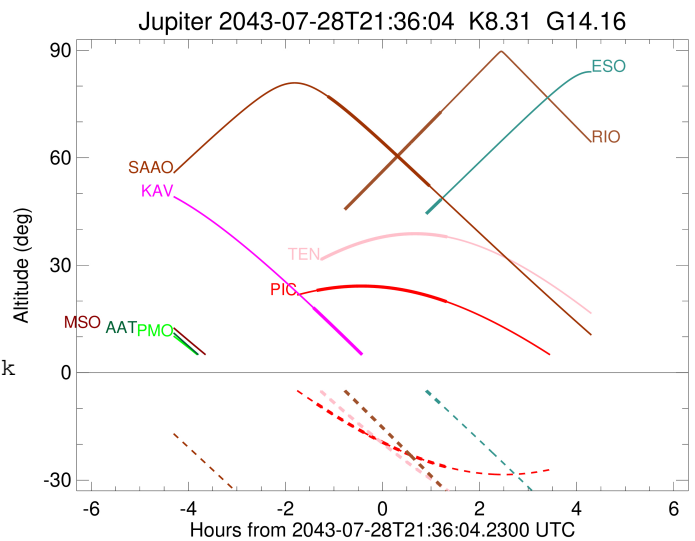

```
target                : Jupiter
target radius (km)   : 71492.00
C/A epoch            : 2043-07-28T21:46:35.960
Event type          : Pgt
                    : Jupiter occs: geocentric, topocentric
                    : Not a ringed target
Observer code       : ESO
Location            : European Southern Obs. (3.6m)
Latitude (deg)     : -29.26097
E. Longitude (deg) : 289.26831
Altitude (km)      : 2.400
Gaia source ID     : 4116699116503857280
2Mass ID (if available) : 17333907-2303251
ICRS Star Coord at Epoch: 17h 33m 39.04455s -23:03:25.58066s
RUWE (>1.4 is poor) : 0.93
K magnitude         : 8.315
G magnitude         : 14.159
RP magnitude        : 12.716
BP magnitude        : 16.944
DUPflag            : 0
Distance (au)      : 4.446
f0 (km)            : 0.00
g0 (km)            : 0.00
skyplane vel. (km/s) : -9.23
Sun-Target sep (deg) : 138.83
Sun-Moon sep (deg) : 125.22
B (ring opening deg) : -2.37
PA of pole (deg)   : 2.00
Pole direction: RA (deg): 268.05671
Dec (deg): 64.49731
C/A sky separation (" ) : 19.284
C/A sky separation (km) : 62182.3
NAIF SPICE kernels : RAJobs_U111+rgf15.spk
URKALLv1.spk
naif0012.tls
nep097.bsp
nep101.bsp
sat4401.bsp
de440.bsp
earth_720101_070426.bpc
jup365.bsp
urall6.bsp
IAU_SATURN_for_RINGFIT.tpc
pck00010.tpc
earth_200101_990628_predict.bpc
uranus_ringframes_rfrench20220627_v1.tf
neptune_ringframes_rfrench20220702a_v1.tf
earth_flat_IAU.spk
```

x: target alt < 5.0 deg or sun > -5.0 deg

Target	I/E	UTC	alt	alt-sun	radius	lat-geo	lat-geodetic
Jupiter	I	2043-07-28T20:44:01.159	21.50	15.85x	71485.9	-62.89	-65.74
Jupiter	E	2043-07-28T22:48:35.799	48.39	-8.86	71486.5	-57.94	-61.14