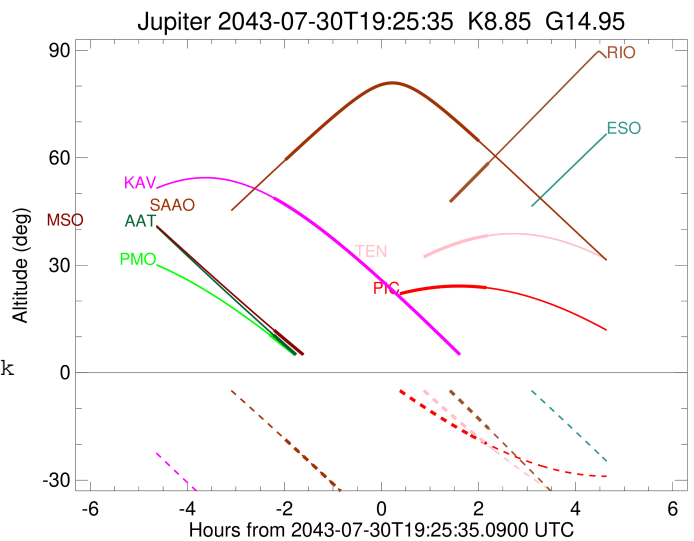

```
target                : Jupiter
target radius (km)   : 71492.00
C/A epoch             : 2043-07-30T19:15:33.540
Event type           : Pgt
: Jupiter occs: geocentric, topocentric
: Not a ringed target
Observer code        : AAT
Location             : Siding Spring (AAT)
Latitude (deg)       : -31.27703
E. Longitude (deg)   : 149.06608
Altitude (km)        : 1.164
Gaia source ID       : 4116676473368782976
2Mass ID (if available) : 17330615-2303136
ICRS Star Coord at Epoch: 17h 33m 06.14424s -23:03:13.92414s
RUWE (>1.4 is poor) : 1.23
K magnitude           : 8.854
G magnitude           : 14.945
RP magnitude          : 13.478
BP magnitude          : 17.863
DUPflag              : 0
Distance (au)        : 4.465
f0 (km)              : 0.00
g0 (km)              : 0.00
skyplane vel. (km/s) : -8.56
Sun-Target sep (deg) : 136.87
Sun-Moon sep (deg)   : 152.56
B (ring opening deg) : -2.37
PA of pole (deg)     : 2.06
Pole direction: RA (deg): 268.05671
Dec (deg): 64.49731
C/A sky separation ("): 10.657
C/A sky separation (km): 34512.9
NAIF SPICE kernels   : RAJobs_U111+rgf15.spk
URKALLv1.spk
naif0012.tls
nep097.bsp
nep101.bsp
sat4401.bsp
de440.bsp
earth_720101_070426.bpc
jup365.bsp
urall6.bsp
IAU_SATURN_for_RINGFIT.tpc
pck00010.tpc
earth_200101_990628_predict.bpc
uranus_ringframes_rfrench20220627_v1.tf
neptune_ringframes_rfrench20220702a_v1.tf
earth_flat_IAU.spk
```

x: target alt < 5.0 deg or sun > -5.0 deg

Target	I/E	UTC	alt	alt-sun	radius	lat-geo	lat-geodetic
Jupiter	I	2043-07-30T17:12:11.092	10.54	-47.09	71490.1	-29.67	-33.02
Jupiter	E	2043-07-30T21:22:09.995	-30.40x	5.07x	71490.3	-27.71	-30.94