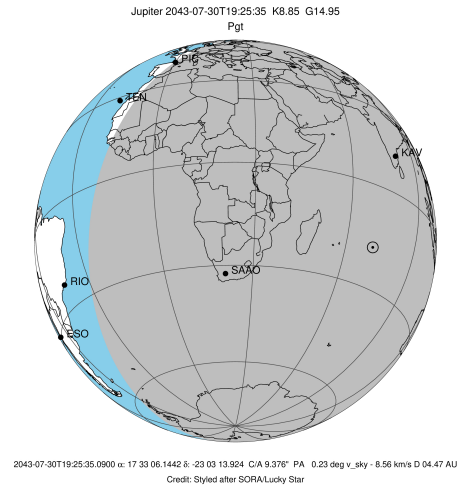

```
target                : Jupiter
target radius (km)   : 71492.00
C/A epoch             : 2043-07-30T19:16:00.640
Event type            : Pgt
: Jupiter occs: geocentric, topocentric
: Not a ringed target
Observer code         : MSO
Location              : Mt. Stromlo Observatory
Latitude (deg)        : -35.32000
E. Longitude (deg)    : 149.00833
Altitude (km)         : 0.770
Gaia source ID        : 4116676473368782976
2Mass ID (if available) : 17330615-2303136
ICRS Star Coord at Epoch: 17h 33m 06.14424s -23:03:13.92414s
RUWE (>1.4 is poor)  : 1.23
K magnitude           : 8.854
G magnitude           : 14.945
RP magnitude          : 13.478
BP magnitude          : 17.863
DUPflag              : 0
Distance (au)         : 4.465
f0 (km)               : 0.00
g0 (km)               : 0.00
skyplane vel. (km/s) : -8.56
Sun-Target sep (deg)  : 136.87
Sun-Moon sep (deg)   : 152.55
B (ring opening deg) : -2.37
PA of pole (deg)     : 2.06
Pole direction: RA (deg): 268.05671
Dec (deg): 64.49731
C/A sky separation (" ) : 10.748
C/A sky separation (km) : 34806.9
NAIF SPICE kernels   : RAJobs_U111+rgf15.spk
URKALLv1.spk
naif0012.tls
nep097.bsp
nep101.bsp
sat4401.bsp
de440.bsp
earth_720101_070426.bpc
jup365.bsp
urall6.bsp
IAU_SATURN_for_RINGFIT.tpc
pck00010.tpc
earth_200101_990628_predict.bpc
uranus_ringframes_rfrench20220627_v1.tf
neptune_ringframes_rfrench20220702a_v1.tf
earth_flat_IAU.spk
```

x: target alt < 5.0 deg or sun > -5.0 deg

Target	I/E	UTC	alt	alt-sun	radius	lat-geo	lat-geodetic
Jupiter	I	2043-07-30T17:13:01.363	11.82	-46.39	71490.1	-29.98	-33.35
Jupiter	E	2043-07-30T21:22:04.738	-26.79x	3.30x	71490.3	-27.95	-31.19