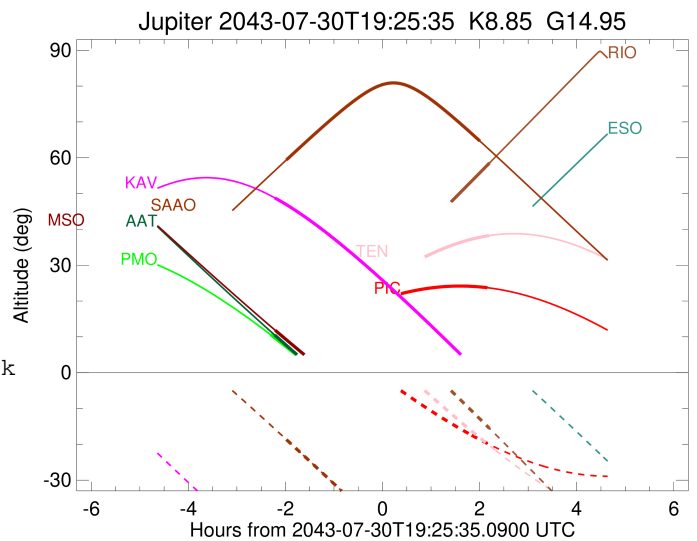

```
target                : Jupiter
target radius (km)   : 71492.00
C/A epoch             : 2043-07-30T19:33:00.700
Event type            : Pgt
: Jupiter occs: geocentric, topocentric
: Not a ringed target
Observer code         : TEN
Location              : Teide Obs./Tenerife
Latitude (deg)        : 28.30050
E. Longitude (deg)    : 343.48909
Altitude (km)         : 2.395
Gaia source ID        : 4116676473368782976
2Mass ID (if available) : 17330615-2303136
ICRS Star Coord at Epoch: 17h 33m 06.14424s -23:03:13.92414s
RUWE (>1.4 is poor) : 1.23
K magnitude           : 8.854
G magnitude           : 14.945
RP magnitude          : 13.478
BP magnitude          : 17.863
DUPflag              : 0
Distance (au)         : 4.465
f0 (km)               : 0.00
g0 (km)               : 0.00
skyplane vel. (km/s) : -8.56
Sun-Target sep (deg) : 136.87
Sun-Moon sep (deg)   : 151.91
B (ring opening deg) : -2.37
PA of pole (deg)     : 2.06
Pole direction: RA (deg): 268.05671
Dec (deg): 64.49731
C/A sky separation ("): 7.981
C/A sky separation (km): 25847.7
NAIF SPICE kernels   : RAJobs_U111+rgf15.spk
URKALLv1.spk
naif0012.tls
nep097.bsp
nep101.bsp
sat4401.bsp
de440.bsp
earth_720101_070426.bpc
jup365.bsp
urall6.bsp
IAU_SATURN_for_RINGFIT.tpc
pck00010.tpc
earth_200101_990628_predict.bpc
uranus_ringframes_rfrench20220627_v1.tf
neptune_ringframes_rfrench20220702a_v1.tf
earth_flat_IAU.spk
```

x: target alt < 5.0 deg or sun > -5.0 deg

Target	I/E	UTC	alt	alt-sun	radius	lat-geo	lat-geodetic
Jupiter	I	2043-07-30T17:27:04.973	5.01	31.33x	71490.7	-23.84	-26.78
Jupiter	E	2043-07-30T21:37:22.280	38.26	-20.27	71491.2	-18.94	-21.41