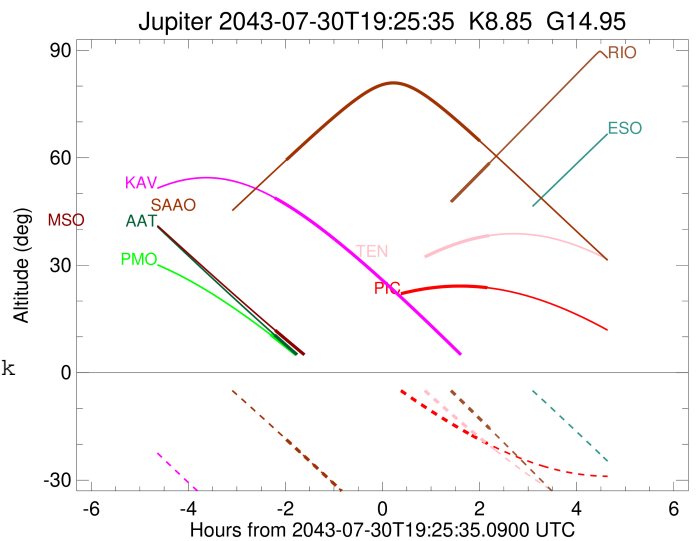

```
target                : Jupiter
target radius (km)   : 71492.00
C/A epoch             : 2043-07-30T19:16:00.640
Event type            : Pgt
: Jupiter occs: geocentric, topocentric
: Not a ringed target
Observer code         : MSO
Location              : Mt. Stromlo Observatory
Latitude (deg)        : -35.32000
E. Longitude (deg)    : 149.00833
Altitude (km)         : 0.770
Gaia source ID        : 4116676473368782976
2Mass ID (if available) : 17330615-2303136
ICRS Star Coord at Epoch: 17h 33m 06.14424s -23:03:13.92414s
RUWE (>1.4 is poor)  : 1.23
K magnitude           : 8.854
G magnitude           : 14.945
RP magnitude          : 13.478
BP magnitude          : 17.863
DUPflag              : 0
Distance (au)         : 4.465
f0 (km)               : 0.00
g0 (km)               : 0.00
skyplane vel. (km/s) : -8.56
Sun-Target sep (deg)  : 136.87
Sun-Moon sep (deg)   : 152.55
B (ring opening deg) : -2.37
PA of pole (deg)     : 2.06
Pole direction: RA (deg): 268.05671
Dec (deg): 64.49731
C/A sky separation (" ) : 10.748
C/A sky separation (km) : 34806.9
NAIF SPICE kernels   : RAJobs_U111+rgf15.spk
URKALLv1.spk
naif0012.tls
nep097.bsp
nep101.bsp
sat4401.bsp
de440.bsp
earth_720101_070426.bpc
jup365.bsp
urall6.bsp
IAU_SATURN_for_RINGFIT.tpc
pck00010.tpc
earth_200101_990628_predict.bpc
uranus_ringframes_rfrench20220627_v1.tf
neptune_ringframes_rfrench20220702a_v1.tf
earth_flat_IAU.spk
```

x: target alt < 5.0 deg or sun > -5.0 deg

Target	I/E	UTC	alt	alt-sun	radius	lat-geo	lat-geodetic
Jupiter	I	2043-07-30T17:13:01.363	11.82	-46.39	71490.1	-29.98	-33.35
Jupiter	E	2043-07-30T21:22:04.738	-26.79x	3.30x	71490.3	-27.95	-31.19