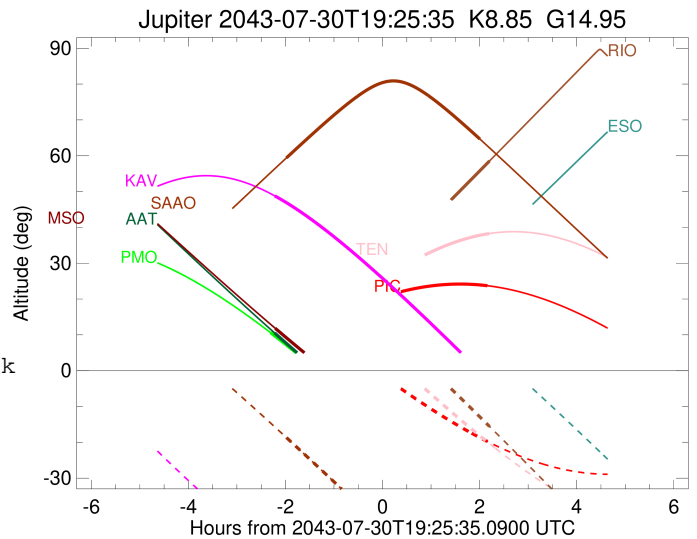

```
target                : Jupiter
target radius (km)   : 71492.00
C/A epoch             : 2043-07-30T19:29:25.880
Event type            : Pgt
: Jupiter occs: geocentric, topocentric
: Not a ringed target
Observer code         : PIC
Location              : Pic du Midi
Latitude (deg)        : 42.93656
E. Longitude (deg)    : 0.14231
Altitude (km)         : 2.890
Gaia source ID        : 4116676473368782976
2Mass ID (if available) : 17330615-2303136
ICRS Star Coord at Epoch: 17h 33m 06.14424s -23:03:13.92414s
RUWE (>1.4 is poor) : 1.23
K magnitude           : 8.854
G magnitude           : 14.945
RP magnitude          : 13.478
BP magnitude          : 17.863
DUPflag              : 0
Distance (au)         : 4.465
f0 (km)               : 0.00
g0 (km)               : 0.00
skyplane vel. (km/s) : -8.56
Sun-Target sep (deg)  : 136.87
Sun-Moon sep (deg)   : 152.13
B (ring opening deg) : -2.37
PA of pole (deg)     : 2.06
Pole direction: RA (deg): 268.05671
Dec (deg): 64.49731
C/A sky separation (") : 7.616
C/A sky separation (km) : 24664.8
NAIF SPICE kernels    : RAJobs_U111+rgf15.spk
URKALLv1.spk
naif0012.tls
nep097.bsp
nep101.bsp
sat4401.bsp
de440.bsp
earth_720101_070426.bpc
jup365.bsp
urall6.bsp
IAU_SATURN_for_RINGFIT.tpc
pck00010.tpc
earth_200101_990628_predict.bpc
uranus_ringframes_rfrench20220627_v1.tf
neptune_ringframes_rfrench20220702a_v1.tf
earth_flat_IAU.spk
```

x: target alt < 5.0 deg or sun > -5.0 deg

Target	I/E	UTC	alt	alt-sun	radius	lat-geo	lat-geodetic
Jupiter	I	2043-07-30T17:23:03.394	7.10	20.09x	71490.9	-22.53	-25.34
Jupiter	E	2043-07-30T21:35:10.738	23.71	-19.76	71491.2	-18.22	-20.61