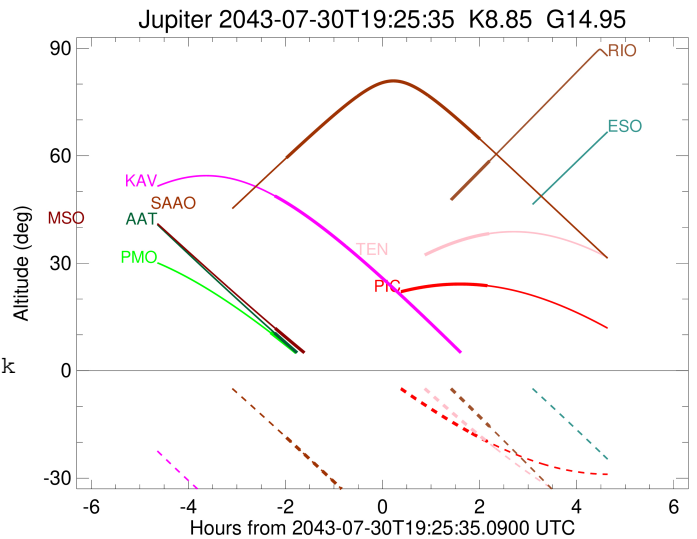

```
target                : Jupiter
target radius (km)   : 71492.00
C/A epoch            : 2043-07-30T19:36:59.340
Event type          : Pgt
                    : Jupiter occs: geocentric, topocentric
                    : Not a ringed target
Observer code       : RIO
Location            : Rio de Janeiro
Latitude (deg)      : -22.89506
E. Longitude (deg)  : 316.77708
Altitude (km)       : 0.033
Gaia source ID      : 4116676473368782976
2Mass ID (if available) : 17330615-2303136
ICRS Star Coord at Epoch: 17h 33m 06.14424s -23:03:13.92414s
RUWE (>1.4 is poor) : 1.23
K magnitude          : 8.854
G magnitude          : 14.945
RP magnitude         : 13.478
BP magnitude         : 17.863
DUPflag             : 0
Distance (au)       : 4.465
f0 (km)              : 0.00
g0 (km)              : 0.00
skyplane vel. (km/s) : -8.56
Sun-Target sep (deg) : 136.87
Sun-Moon sep (deg)  : 151.61
B (ring opening deg) : -2.37
PA of pole (deg)    : 2.06
Pole direction: RA (deg): 268.05671
Dec (deg): 64.49731
C/A sky separation (" ) : 9.760
C/A sky separation (km) : 31610.8
NAIF SPICE kernels  : RAJobs_U111+rgf15.spk
URKALLv1.spk
naif0012.tls
nep097.bsp
nep101.bsp
sat4401.bsp
de440.bsp
earth_720101_070426.bpc
jup365.bsp
urall6.bsp
IAU_SATURN_for_RINGFIT.tpc
pck00010.tpc
earth_200101_990628_predict.bpc
uranus_ringframes_rfrench20220627_v1.tf
neptune_ringframes_rfrench20220702a_v1.tf
earth_flat_IAU.spk
```

x: target alt < 5.0 deg or sun > -5.0 deg

Target	I/E	UTC	alt	alt-sun	radius	lat-geo	lat-geodetic
Jupiter	I	2043-07-30T17:33:30.833	4.02x	34.21x	71490.2	-29.13	-32.45
Jupiter	E	2043-07-30T21:37:56.903	58.55	-15.59	71490.8	-23.57	-26.47