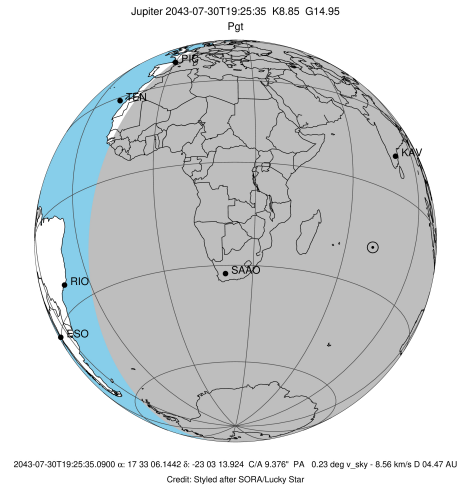

```
target                : Jupiter
target radius (km)   : 71492.00
C/A epoch             : 2043-07-30T19:14:05.660
Event type            : Pgt
: Jupiter occs: geocentric, topocentric
: Not a ringed target
Observer code         : PMO
Location              : Purple Mtn Obs. Nanking
Latitude (deg)       : 32.06667
E. Longitude (deg)   : 118.82089
Altitude (km)        : 0.364
Gaia source ID       : 4116676473368782976
2Mass ID (if available) : 17330615-2303136
ICRS Star Coord at Epoch: 17h 33m 06.14424s -23:03:13.92414s
RUWE (>1.4 is poor) : 1.23
K magnitude           : 8.854
G magnitude           : 14.945
RP magnitude          : 13.478
BP magnitude          : 17.863
DUPflag              : 0
Distance (au)        : 4.465
f0 (km)              : 0.00
g0 (km)              : 0.00
skyplane vel. (km/s) : -8.56
Sun-Target sep (deg) : 136.87
Sun-Moon sep (deg)   : 152.81
B (ring opening deg) : -2.37
PA of pole (deg)     : 2.06
Pole direction: RA (deg): 268.05671
Dec (deg): 64.49731
C/A sky separation ("): 8.432
C/A sky separation (km): 27306.7
NAIF SPICE kernels   : RAJobs_U111+rgf15.spk
URKALLv1.spk
naif0012.tls
nep097.bsp
nep101.bsp
sat4401.bsp
de440.bsp
earth_720101_070426.bpc
jup365.bsp
urall6.bsp
IAU_SATURN_for_RINGFIT.tpc
pck00010.tpc
earth_200101_990628_predict.bpc
uranus_ringframes_rfrench20220627_v1.tf
neptune_ringframes_rfrench20220702a_v1.tf
earth_flat_IAU.spk
```

x: target alt < 5.0 deg or sun > -5.0 deg

Target	I/E	UTC	alt	alt-sun	radius	lat-geo	lat-geodetic
Jupiter	I	2043-07-30T17:07:13.227	10.61	-37.94	71490.8	-23.28	-26.17
Jupiter	E	2043-07-30T21:24:46.603	-40.52x	0.26x	71491.0	-21.59	-24.31