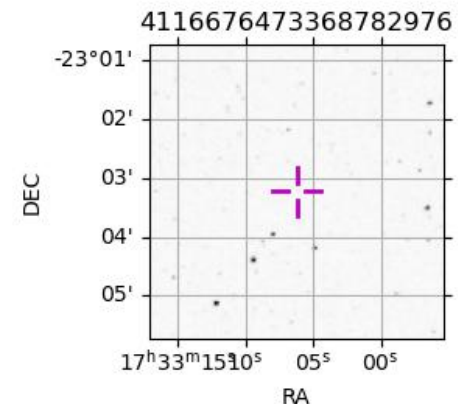

Jupiter 2043-07-30T19:25:35 K8.85 G14.95 Pgt

ICRS Star Coord at Epoch: 17h 33m 06.14424s -23:03:13.92414s

RUWE (>1.4 is poor) : 1.23
 K magnitude : 8.854
 G magnitude : 14.945
 RP magnitude : 13.478
 BP magnitude : 17.863
 DUPflag : 0
 Distance (au) : 4.465
 f0 (km) : 0.00
 g0 (km) : 0.00
 skyplane vel. (km/s) : -8.56
 Sun-Target sep (deg) : 136.87
 Sun-Moon sep (deg) : 152.14
 B (ring opening deg) : -2.37
 PA of pole (deg) : 2.06
 Pole direction: RA (deg): 268.05671
 Dec (deg): 64.49731
 C/A sky separation (") : 9.366
 C/A sky separation (km) : 30331.2
 NAIF SPICE kernels : RAJobs_U111+rgf15.spk

Jupiter 2043-07-30T19:25:35 K8.85 G14.95
 Pgt

2043-07-30T19:25:35.0900 α: 17 33 06.1442 δ: -23 03 13.924 C/A 9.376" PA 0.23 deg v_sky - 8.56 km/s D 04.47 AU
 Credit: Styled after SORA/Lucky Star

Earth
 PIC
 PMO
 TEN
 KAV
 RIO
 ESO
 AAT
 SAAO
 MSO

Observable events with sun below -5 deg and altitude above 5 deg

Obs	Location	lat	Elon	Target	Observed Events Interval	OCode
PIC	Pic du Midi	42.9	0.1	+	JUL 30 21:35 - JUL 30 21:35	Pne
PAL	Palomar Mt (200")	33.4	243.1			Pnn
PMO	Purple Mtn Obs. Nanking	32.1	118.8	+	JUL 30 17:07 - JUL 30 17:07	Pin
KPNO	Kitt Peak Natl Obs	32.0	248.4			Pnn
MCD	McDonald Obs. 2.7m	30.7	256.0			Pnn
TEN	Teide Obs./Tenerife	28.3	343.5	+	JUL 30 21:37 - JUL 30 21:37	Pne
IRTF	Mauna Kea/IRTF	19.8	204.5			Pnn
KAV	Kavalur Observatory	12.6	78.8	+	JUL 30 17:12 - JUL 30 17:12	Pin
RIO	Rio de Janeiro	-22.9	316.8	+	JUL 30 21:37 - JUL 30 21:37	Pne
ESO	European Southern Obs. (3.6m)	-29.3	289.3			Pnn
AAT	Siding Spring (AAT)	-31.3	149.1	+	JUL 30 17:12 - JUL 30 17:12	Pin
SAAO	So. Afr. Astro. Obs. (Sutherland)	-32.4	20.8	+	JUL 30 17:26 - JUL 30 21:25	Pie
MSO	Mt. Stromlo Observatory	-35.3	149.0	+	JUL 30 17:13 - JUL 30 17:13	Pin