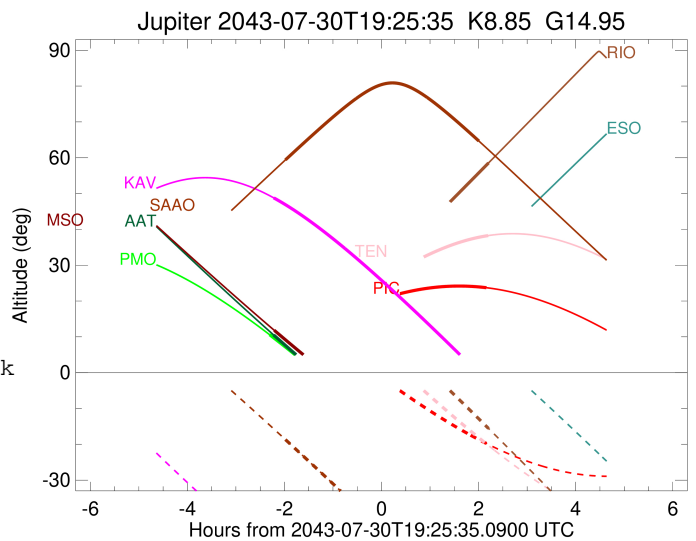

```
target                : Jupiter
target radius (km)   : 71492.00
C/A epoch            : 2043-07-30T19:15:10.440
Event type          : Pgt
                    : Jupiter occs: geocentric, topocentric
                    : Not a ringed target
Observer code       : KAV
Location            : Kavalur Observatory
Latitude (deg)      : 12.57556
E. Longitude (deg)  : 78.83167
Altitude (km)       : 0.722
Gaia source ID      : 4116676473368782976
2Mass ID (if available) : 17330615-2303136
ICRS Star Coord at Epoch: 17h 33m 06.14424s -23:03:13.92414s
RUWE (>1.4 is poor) : 1.23
K magnitude          : 8.854
G magnitude          : 14.945
RP magnitude        : 13.478
BP magnitude        : 17.863
DUPflag             : 0
Distance (au)       : 4.465
f0 (km)             : 0.00
g0 (km)             : 0.00
skyplane vel. (km/s) : -8.56
Sun-Target sep (deg) : 136.87
Sun-Moon sep (deg)  : 153.08
B (ring opening deg) : -2.37
PA of pole (deg)    : 2.06
Pole direction: RA (deg): 268.05671
Dec (deg): 64.49731
C/A sky separation (" ) : 8.512
C/A sky separation (km) : 27566.6
NAIF SPICE kernels  : RAJobs_U111+rgf15.spk
URKALLv1.spk
naif0012.tls
nep097.bsp
nep101.bsp
sat4401.bsp
de440.bsp
earth_720101_070426.bpc
jup365.bsp
urall6.bsp
IAU_SATURN_for_RINGFIT.tpc
pck00010.tpc
earth_200101_990628_predict.bpc
uranus_ringframes_rfrench20220627_v1.tf
neptune_ringframes_rfrench20220702a_v1.tf
earth_flat_IAU.spk
```

x: target alt < 5.0 deg or sun > -5.0 deg

Target	I/E	UTC	alt	alt-sun	radius	lat-geo	lat-geodetic
Jupiter	I	2043-07-30T17:12:24.037	48.79	-50.67	71490.7	-23.81	-26.74
Jupiter	E	2043-07-30T21:21:05.780	0.87x	-41.83	71490.9	-21.90	-24.65