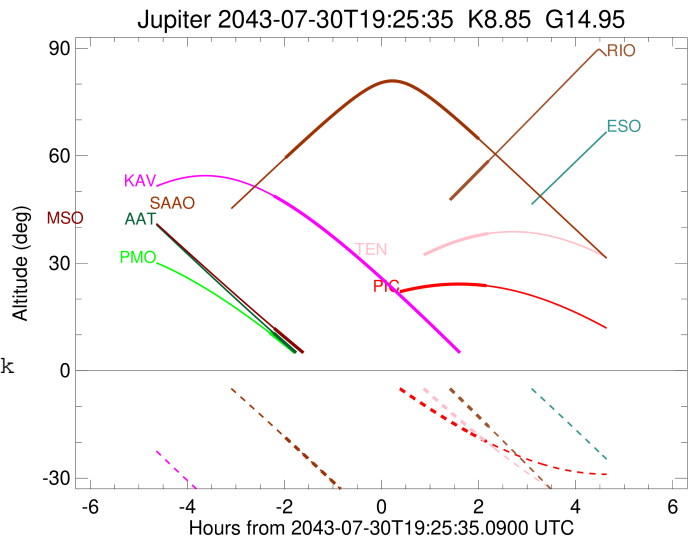

```
target                : Jupiter
target radius (km)   : 71492.00
C/A epoch             : 2043-07-30T19:26:13.940
Event type            : Pgt
: Jupiter occs: geocentric, topocentric
: Not a ringed target
Observer code         : SAAO
Location              : So. Afr. Astro. Obs. (Sutherland)
Latitude (deg)        : -32.37953
E. Longitude (deg)    : 20.81070
Altitude (km)         : 1.768
Gaia source ID        : 4116676473368782976
2Mass ID (if available) : 17330615-2303136
ICRS Star Coord at Epoch: 17h 33m 06.14424s -23:03:13.92414s
RUWE (>1.4 is poor) : 1.23
K magnitude           : 8.854
G magnitude           : 14.945
RP magnitude          : 13.478
BP magnitude          : 17.863
DUPflag              : 0
Distance (au)         : 4.465
f0 (km)               : 0.00
g0 (km)               : 0.00
skyplane vel. (km/s) : -8.56
Sun-Target sep (deg) : 136.87
Sun-Moon sep (deg)   : 152.53
B (ring opening deg) : -2.37
PA of pole (deg)     : 2.06
Pole direction: RA (deg): 268.05671
Dec (deg): 64.49731
C/A sky separation ("): 9.679
C/A sky separation (km): 31344.9
NAIF SPICE kernels   : RAJobs_U111+rgf15.spk
URKALLv1.spk
naif0012.tls
nep097.bsp
nep101.bsp
sat4401.bsp
de440.bsp
earth_720101_070426.bpc
jup365.bsp
urall6.bsp
IAU_SATURN_for_RINGFIT.tpc
pck00010.tpc
earth_200101_990628_predict.bpc
uranus_ringframes_rfrench20220627_v1.tf
neptune_ringframes_rfrench20220702a_v1.tf
earth_flat_IAU.spk
```

x: target alt < 5.0 deg or sun > -5.0 deg

Target	I/E	UTC	alt	alt-sun	radius	lat-geo	lat-geodetic
Jupiter	I	2043-07-30T17:26:46.234	59.38	-18.67	71490.3	-28.11	-31.37
Jupiter	E	2043-07-30T21:25:54.734	64.66	-67.78	71490.7	-24.35	-27.32