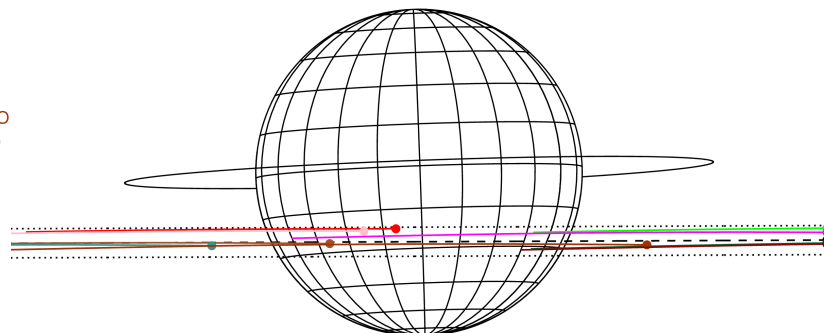

target : Jupiter
 target radius (km) : 71492.00
 C/A epoch : 2043-07-30T19:25:35.090
 Event type : Pgt
 : Jupiter occs: geocentric, topocentric
 : Not a ringed target
 Gaia source ID : 4116676473368782976
 2Mass ID (if available) : 17330615-2303136

Jupiter 2043-07-30T19:25:35 K8.85 G14.95 Pgt

ICRS Star Coord at Epoch: 17h 33m 06.14424s -23:03:13.92414s

RUWE (>1.4 is poor) : 1.23
 K magnitude : 8.854
 G magnitude : 14.945
 RP magnitude : 13.478
 BP magnitude : 17.863
 DUPflag : 0
 Distance (au) : 4.465
 f0 (km) : 0.00
 g0 (km) : 0.00
 skyplane vel. (km/s) : -8.56
 Sun-Target sep (deg) : 136.87
 Sun-Moon sep (deg) : 152.14
 B (ring opening deg) : -2.37
 PA of pole (deg) : 2.06
 Pole direction: RA (deg): 268.05671
 Dec (deg): 64.49731
 C/A sky separation (") : 9.366
 C/A sky separation (km) : 30331.2
 NAIF SPICE kernels : RAJobs_U111+rgf15.spk

Jupiter 2043-07-30T19:25:35 K8.85 G14.95
 Pgt

2043-07-30T19:25:35.0900 α: 17 33 06.1442 δ: -23 03 13.924 C/A 9.376" PA 0.23 deg v_sky - 8.56 km/s D 04.47 AU
 Credit: Styled after SORA/Lucky Star

Earth
 PIC
 PMO
 TEN
 KAV
 RIO
 ESO
 AAT
 SAAO
 MSO