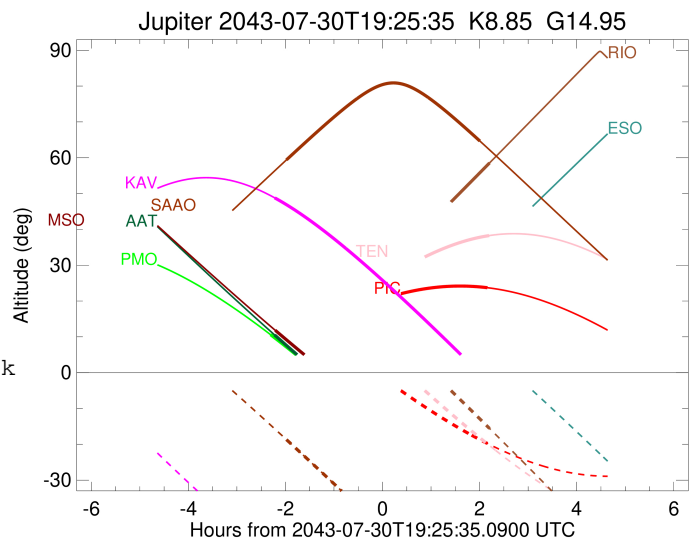

```
target                : Jupiter
target radius (km)   : 71492.00
C/A epoch             : 2043-07-30T19:14:05.660
Event type            : Pgt
: Jupiter occs: geocentric, topocentric
: Not a ringed target
Observer code         : PMO
Location              : Purple Mtn Obs. Nanking
Latitude (deg)       : 32.06667
E. Longitude (deg)   : 118.82089
Altitude (km)        : 0.364
Gaia source ID       : 4116676473368782976
2Mass ID (if available) : 17330615-2303136
ICRS Star Coord at Epoch: 17h 33m 06.14424s -23:03:13.92414s
RUWE (>1.4 is poor) : 1.23
K magnitude           : 8.854
G magnitude           : 14.945
RP magnitude          : 13.478
BP magnitude          : 17.863
DUPflag              : 0
Distance (au)        : 4.465
f0 (km)              : 0.00
g0 (km)              : 0.00
skyplane vel. (km/s) : -8.56
Sun-Target sep (deg) : 136.87
Sun-Moon sep (deg)   : 152.81
B (ring opening deg) : -2.37
PA of pole (deg)     : 2.06
Pole direction: RA (deg): 268.05671
Dec (deg): 64.49731
C/A sky separation ("): 8.432
C/A sky separation (km): 27306.7
NAIF SPICE kernels   : RAJobs_U111+rgf15.spk
URKALLv1.spk
naif0012.tls
nep097.bsp
nep101.bsp
sat4401.bsp
de440.bsp
earth_720101_070426.bpc
jup365.bsp
urall6.bsp
IAU_SATURN_for_RINGFIT.tpc
pck00010.tpc
earth_200101_990628_predict.bpc
uranus_ringframes_rfrench20220627_v1.tf
neptune_ringframes_rfrench20220702a_v1.tf
earth_flat_IAU.spk
```

x: target alt < 5.0 deg or sun > -5.0 deg

Target	I/E	UTC	alt	alt-sun	radius	lat-geo	lat-geodetic
Jupiter	I	2043-07-30T17:07:13.227	10.61	-37.94	71490.8	-23.28	-26.17
Jupiter	E	2043-07-30T21:24:46.603	-40.52x	0.26x	71491.0	-21.59	-24.31