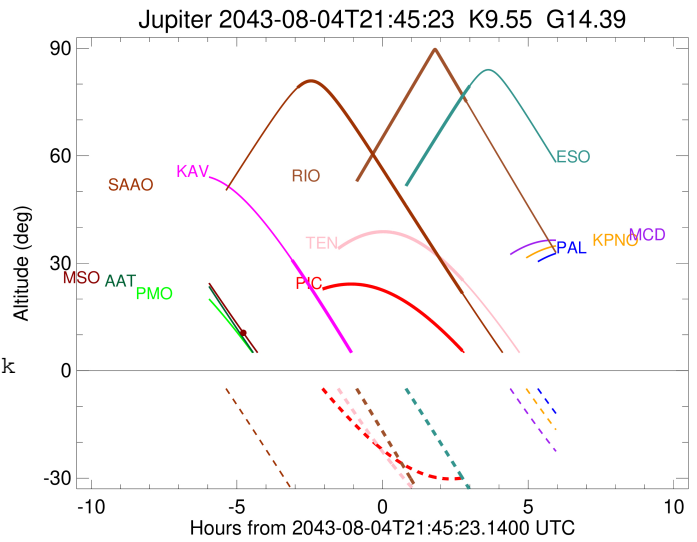

```
target                : Jupiter
target radius (km)   : 71492.00
C/A epoch            : 2043-08-04T21:55:58.030
Event type           : Pgt
: Jupiter occs: geocentric, topocentric
: Not a ringed target
Observer code        : ESO
Location             : European Southern Obs. (3.6m)
Latitude (deg)       : -29.26097
E. Longitude (deg)   : 289.26831
Altitude (km)        : 2.400
Gaia source ID       : 4117424278738112000
2Mass ID (if available) : 17315141-2303016
ICRS Star Coord at Epoch: 17h 31m 51.42722s -23:03:01.74522s
RUWE (>1.4 is poor) : 0.92
K magnitude           : 9.546
G magnitude           : 14.394
RP magnitude          : 13.174
BP magnitude          : 16.057
DUPflag              : 0
Distance (au)         : 4.521
f0 (km)               : 0.00
g0 (km)               : 0.00
skyplane vel. (km/s) : -6.67
Sun-Target sep (deg) : 131.71
Sun-Moon sep (deg)   : 134.97
B (ring opening deg) : -2.36
PA of pole (deg)     : 2.19
Pole direction: RA (deg): 268.05671
Dec (deg): 64.49731
C/A sky separation (") : 2.984
C/A sky separation (km) : 9783.2
NAIF SPICE kernels   : RAJobs_U111+rgf15.spk
URKALLv1.spk
naif0012.tls
nep097.bsp
nep101.bsp
sat4401.bsp
de440.bsp
earth_720101_070426.bpc
jup365.bsp
urall6.bsp
IAU_SATURN_for_RINGFIT.tpc
pck00010.tpc
earth_200101_990628_predict.bpc
uranus_ringframes_rfrench20220627_v1.tf
neptune_ringframes_rfrench20220702a_v1.tf
earth_flat_IAU.spk
```

x: target alt < 5.0 deg or sun > -5.0 deg

Target	I/E	UTC	alt	alt-sun	radius	lat-geo	lat-geodetic
Jupiter	I	2043-08-04T19:02:19.741	6.51	33.69x	71492.0	4.04	4.62
Jupiter	E	2043-08-05T00:45:05.593	79.51	-33.23	71491.7	11.07	12.61