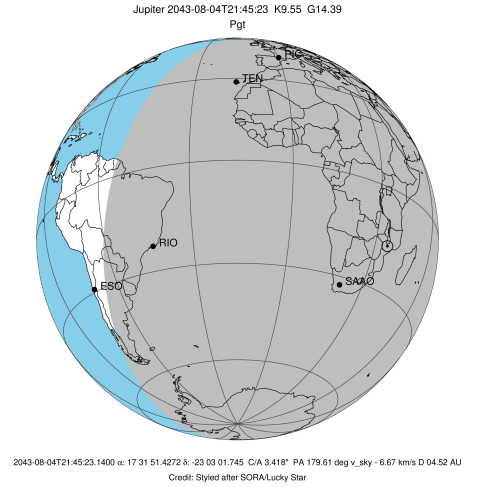

```
target                : Jupiter
target radius (km)   : 71492.00
C/A epoch            : 2043-08-04T21:38:00.450
Event type          : Pgt
: Jupiter occs: geocentric, topocentric
: Not a ringed target
Observer code       : SAAO
Location            : So. Afr. Astro. Obs. (Sutherland)
Latitude (deg)      : -32.37953
E. Longitude (deg)  : 20.81070
Altitude (km)       : 1.768
Gaia source ID      : 4117424278738112000
2Mass ID (if available) : 17315141-2303016
ICRS Star Coord at Epoch: 17h 31m 51.42722s -23:03:01.74522s
RUWE (>1.4 is poor) : 0.92
K magnitude         : 9.546
G magnitude         : 14.394
RP magnitude        : 13.174
BP magnitude        : 16.057
DUPflag            : 0
Distance (au)       : 4.521
f0 (km)             : 0.00
g0 (km)             : 0.00
skyplane vel. (km/s) : -6.67
Sun-Target sep (deg) : 131.71
Sun-Moon sep (deg)  : 134.27
B (ring opening deg) : -2.36
PA of pole (deg)    : 2.19
Pole direction: RA (deg): 268.05671
Dec (deg): 64.49731
C/A sky separation (") : 2.992
C/A sky separation (km) : 9809.7
NAIF SPICE kernels  : RAJobs_U111+rgf15.spk
URKALLv1.spk
naif0012.tls
nep097.bsp
nep101.bsp
sat4401.bsp
de440.bsp
earth_720101_070426.bpc
jup365.bsp
urall6.bsp
IAU_SATURN_for_RINGFIT.tpc
pck00010.tpc
earth_200101_990628_predict.bpc
uranus_ringframes_rfrench20220627_v1.tf
neptune_ringframes_rfrench20220702a_v1.tf
earth_flat_IAU.spk
```

x: target alt < 5.0 deg or sun > -5.0 deg

Target	I/E	UTC	alt	alt-sun	radius	lat-geo	lat-geodetic
Jupiter	I	2043-08-04T18:50:44.700	79.04	-35.81	71491.9	5.64	6.44
Jupiter	E	2043-08-05T00:30:13.877	21.57	-61.39	71491.8	9.40	10.72