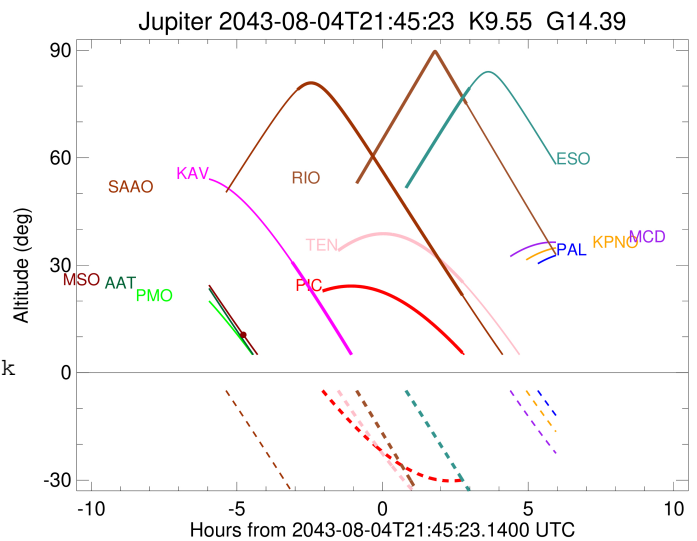

```
target                : Jupiter
target radius (km)   : 71492.00
C/A epoch            : 2043-08-04T21:51:28.390
Event type          : Pgt
                    : Jupiter occs: geocentric, topocentric
                    : Not a ringed target
Observer code       : RIO
Location            : Rio de Janeiro
Latitude (deg)      : -22.89506
E. Longitude (deg)  : 316.77708
Altitude (km)       : 0.033
Gaia source ID      : 4117424278738112000
2Mass ID (if available) : 17315141-2303016
ICRS Star Coord at Epoch: 17h 31m 51.42722s -23:03:01.74522s
RUWE (>1.4 is poor) : 0.92
K magnitude          : 9.546
G magnitude          : 14.394
RP magnitude         : 13.174
BP magnitude         : 16.057
DUPflag             : 0
Distance (au)       : 4.521
f0 (km)              : 0.00
g0 (km)              : 0.00
skyplane vel. (km/s) : -6.67
Sun-Target sep (deg) : 131.71
Sun-Moon sep (deg)  : 134.96
B (ring opening deg) : -2.36
PA of pole (deg)    : 2.19
Pole direction: RA (deg): 268.05671
Dec (deg): 64.49731
C/A sky separation (") : 3.379
C/A sky separation (km) : 11077.7
NAIF SPICE kernels  : RAJobs_U111+rgf15.spk
URKALLv1.spk
naif0012.tls
nep097.bsp
nep101.bsp
sat4401.bsp
de440.bsp
earth_720101_070426.bpc
jup365.bsp
urall6.bsp
IAU_SATURN_for_RINGFIT.tpc
pck00010.tpc
earth_200101_990628_predict.bpc
uranus_ringframes_rfrench20220627_v1.tf
neptune_ringframes_rfrench20220702a_v1.tf
earth_flat_IAU.spk
```

x: target alt < 5.0 deg or sun > -5.0 deg

Target	I/E	UTC	alt	alt-sun	radius	lat-geo	lat-geodetic
Jupiter	I	2043-08-04T19:02:34.147	28.05	18.35x	71491.9	5.38	6.14
Jupiter	E	2043-08-05T00:38:21.981	75.04	-56.55	71491.7	11.57	13.17