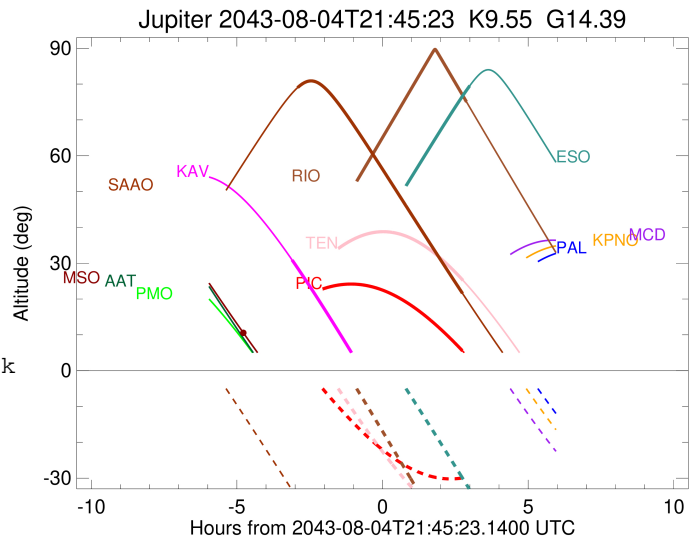

```
target                : Jupiter
target radius (km)   : 71492.00
C/A epoch            : 2043-08-04T21:38:00.450
Event type          : Pgt
: Jupiter occs: geocentric, topocentric
: Not a ringed target
Observer code       : SAAO
Location            : So. Afr. Astro. Obs. (Sutherland)
Latitude (deg)      : -32.37953
E. Longitude (deg)  : 20.81070
Altitude (km)       : 1.768
Gaia source ID      : 4117424278738112000
2Mass ID (if available) : 17315141-2303016
ICRS Star Coord at Epoch: 17h 31m 51.42722s -23:03:01.74522s
RUWE (>1.4 is poor) : 0.92
K magnitude         : 9.546
G magnitude         : 14.394
RP magnitude        : 13.174
BP magnitude        : 16.057
DUPflag            : 0
Distance (au)       : 4.521
f0 (km)             : 0.00
g0 (km)             : 0.00
skyplane vel. (km/s) : -6.67
Sun-Target sep (deg) : 131.71
Sun-Moon sep (deg)  : 134.27
B (ring opening deg) : -2.36
PA of pole (deg)    : 2.19
Pole direction: RA (deg): 268.05671
Dec (deg): 64.49731
C/A sky separation (") : 2.992
C/A sky separation (km) : 9809.7
NAIF SPICE kernels  : RAJobs_U111+rgf15.spk
URKALLv1.spk
naif0012.tls
nep097.bsp
nep101.bsp
sat4401.bsp
de440.bsp
earth_720101_070426.bpc
jup365.bsp
urall6.bsp
IAU_SATURN_for_RINGFIT.tpc
pck00010.tpc
earth_200101_990628_predict.bpc
uranus_ringframes_rfrench20220627_v1.tf
neptune_ringframes_rfrench20220702a_v1.tf
earth_flat_IAU.spk
```

x: target alt < 5.0 deg or sun > -5.0 deg

Target	I/E	UTC	alt	alt-sun	radius	lat-geo	lat-geodetic
Jupiter	I	2043-08-04T18:50:44.700	79.04	-35.81	71491.9	5.64	6.44
Jupiter	E	2043-08-05T00:30:13.877	21.57	-61.39	71491.8	9.40	10.72