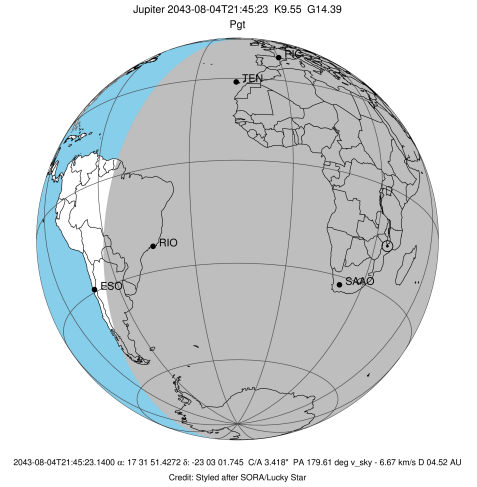

```
target                : Jupiter
target radius (km)   : 71492.00
C/A epoch             : 2043-08-04T21:30:37.340
Event type            : Pgt
: Jupiter occs: geocentric, topocentric
: Not a ringed target
Observer code         : KAV
Location              : Kavalur Observatory
Latitude (deg)        : 12.57556
E. Longitude (deg)    : 78.83167
Altitude (km)         : 0.722
Gaia source ID        : 4117424278738112000
2Mass ID (if available) : 17315141-2303016
ICRS Star Coord at Epoch: 17h 31m 51.42722s -23:03:01.74522s
RUWE (>1.4 is poor) : 0.92
K magnitude           : 9.546
G magnitude           : 14.394
RP magnitude          : 13.174
BP magnitude          : 16.057
DUPflag              : 0
Distance (au)         : 4.520
f0 (km)               : 0.00
g0 (km)               : 0.00
skyplane vel. (km/s) : -6.67
Sun-Target sep (deg) : 131.71
Sun-Moon sep (deg)   : 133.31
B (ring opening deg) : -2.36
PA of pole (deg)     : 2.19
Pole direction: RA (deg): 268.05671
Dec (deg): 64.49731
C/A sky separation (") : 3.779
C/A sky separation (km) : 12388.8
NAIF SPICE kernels   : RAJobs_U111+rgf15.spk
URKALLv1.spk
naif0012.tls
nep097.bsp
nep101.bsp
sat4401.bsp
de440.bsp
earth_720101_070426.bpc
jup365.bsp
urall6.bsp
IAU_SATURN_for_RINGFIT.tpc
pck00010.tpc
earth_200101_990628_predict.bpc
uranus_ringframes_rfrench20220627_v1.tf
neptune_ringframes_rfrench20220702a_v1.tf
earth_flat_IAU.spk
```

x: target alt < 5.0 deg or sun > -5.0 deg

Target	I/E	UTC	alt	alt-sun	radius	lat-geo	lat-geodetic
Jupiter	I	2043-08-04T18:39:09.440	30.89	-60.26	71491.8	8.78	10.01
Jupiter	E	2043-08-05T00:31:57.280	-47.59x	-0.74x	71491.7	11.18	12.73