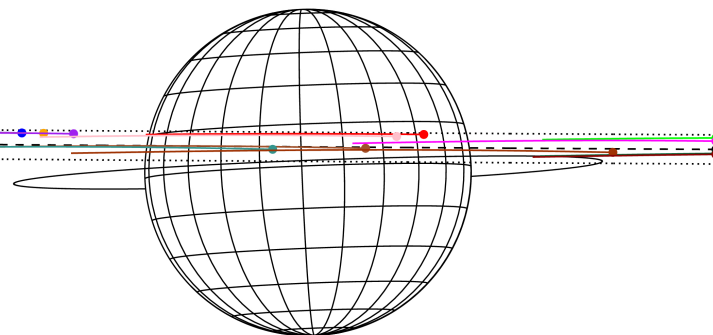

Earth
PIC
PAL
PMO
KPNO
MCD
TEN
IRTF
KAV
RIO
ESO
AAT
SAAO
MSO