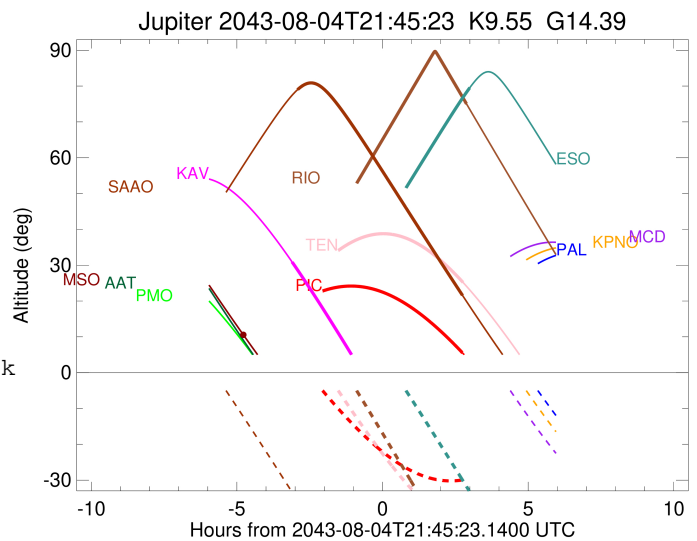

```
target                : Jupiter
target radius (km)   : 71492.00
C/A epoch             : 2043-08-04T21:30:37.340
Event type            : Pgt
: Jupiter occs: geocentric, topocentric
: Not a ringed target
Observer code         : KAV
Location              : Kavalur Observatory
Latitude (deg)        : 12.57556
E. Longitude (deg)    : 78.83167
Altitude (km)         : 0.722
Gaia source ID        : 4117424278738112000
2Mass ID (if available) : 17315141-2303016
ICRS Star Coord at Epoch: 17h 31m 51.42722s -23:03:01.74522s
RUWE (>1.4 is poor) : 0.92
K magnitude           : 9.546
G magnitude           : 14.394
RP magnitude          : 13.174
BP magnitude          : 16.057
DUPflag              : 0
Distance (au)         : 4.520
f0 (km)               : 0.00
g0 (km)               : 0.00
skyplane vel. (km/s) : -6.67
Sun-Target sep (deg) : 131.71
Sun-Moon sep (deg)   : 133.31
B (ring opening deg) : -2.36
PA of pole (deg)     : 2.19
Pole direction: RA (deg): 268.05671
Dec (deg): 64.49731
C/A sky separation (") : 3.779
C/A sky separation (km) : 12388.8
NAIF SPICE kernels   : RAJobs_U111+rgf15.spk
URKALLv1.spk
naif0012.tls
nep097.bsp
nep101.bsp
sat4401.bsp
de440.bsp
earth_720101_070426.bpc
jup365.bsp
urall6.bsp
IAU_SATURN_for_RINGFIT.tpc
pck00010.tpc
earth_200101_990628_predict.bpc
uranus_ringframes_rfrench20220627_v1.tf
neptune_ringframes_rfrench20220702a_v1.tf
earth_flat_IAU.spk
```

x: target alt < 5.0 deg or sun > -5.0 deg

Target	I/E	UTC	alt	alt-sun	radius	lat-geo	lat-geodetic
Jupiter	I	2043-08-04T18:39:09.440	30.89	-60.26	71491.8	8.78	10.01
Jupiter	E	2043-08-05T00:31:57.280	-47.59x	-0.74x	71491.7	11.18	12.73