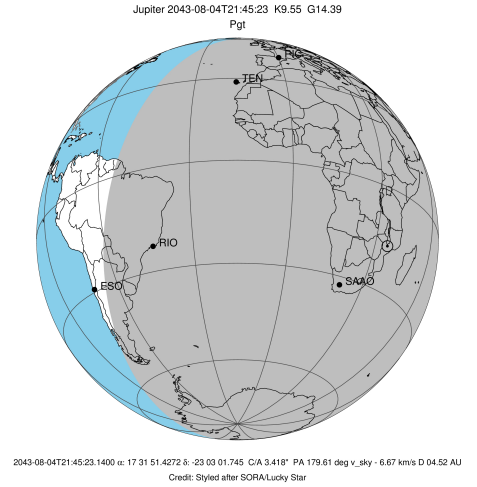

```
target                : Jupiter
target radius (km)   : 71492.00
C/A epoch            : 2043-08-04T21:45:21.830
Event type           : Pgt
: Jupiter occs: geocentric, topocentric
: Not a ringed target
Observer code        : TEN
Location             : Teide Obs./Tenerife
Latitude (deg)       : 28.30050
E. Longitude (deg)  : 343.48909
Altitude (km)        : 2.395
Gaia source ID       : 4117424278738112000
2Mass ID (if available) : 17315141-2303016
ICRS Star Coord at Epoch: 17h 31m 51.42722s -23:03:01.74522s
RUWE (>1.4 is poor) : 0.92
K magnitude          : 9.546
G magnitude          : 14.394
RP magnitude         : 13.174
BP magnitude         : 16.057
DUPflag             : 0
Distance (au)        : 4.521
f0 (km)              : 0.00
g0 (km)              : 0.00
skyplane vel. (km/s) : -6.67
Sun-Target sep (deg) : 131.71
Sun-Moon sep (deg)  : 134.56
B (ring opening deg) : -2.36
PA of pole (deg)    : 2.19
Pole direction: RA (deg): 268.05671
Dec (deg): 64.49731
C/A sky separation (" ) : 4.944
C/A sky separation (km) : 16208.2
NAIF SPICE kernels  : RAJobs_U111+rgf15.spk
URKALLv1.spk
naif0012.tls
nep097.bsp
nep101.bsp
sat4401.bsp
de440.bsp
earth_720101_070426.bpc
jup365.bsp
urall6.bsp
IAU_SATURN_for_RINGFIT.tpc
pck00010.tpc
earth_200101_990628_predict.bpc
uranus_ringframes_rfrench20220627_v1.tf
neptune_ringframes_rfrench20220702a_v1.tf
earth_flat_IAU.spk
```

x: target alt < 5.0 deg or sun > -5.0 deg

Target	I/E	UTC	alt	alt-sun	radius	lat-geo	lat-geodetic
Jupiter	I	2043-08-04T19:00:46.741	24.91	10.37x	71491.8	10.10	11.51
Jupiter	E	2043-08-05T00:30:55.872	25.24	-43.75	71491.5	15.20	17.25