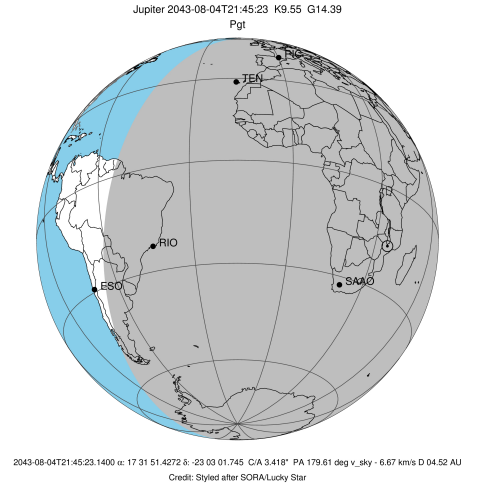

```
target                : Jupiter
target radius (km)   : 71492.00
C/A epoch            : 2043-08-04T21:55:58.030
Event type           : Pgt
: Jupiter occs: geocentric, topocentric
: Not a ringed target
Observer code        : ESO
Location             : European Southern Obs. (3.6m)
Latitude (deg)       : -29.26097
E. Longitude (deg)   : 289.26831
Altitude (km)        : 2.400
Gaia source ID       : 4117424278738112000
2Mass ID (if available) : 17315141-2303016
ICRS Star Coord at Epoch: 17h 31m 51.42722s -23:03:01.74522s
RUWE (>1.4 is poor) : 0.92
K magnitude           : 9.546
G magnitude           : 14.394
RP magnitude          : 13.174
BP magnitude          : 16.057
DUPflag              : 0
Distance (au)         : 4.521
f0 (km)               : 0.00
g0 (km)               : 0.00
skyplane vel. (km/s) : -6.67
Sun-Target sep (deg) : 131.71
Sun-Moon sep (deg)   : 134.97
B (ring opening deg) : -2.36
PA of pole (deg)     : 2.19
Pole direction: RA (deg): 268.05671
Dec (deg): 64.49731
C/A sky separation (") : 2.984
C/A sky separation (km) : 9783.2
NAIF SPICE kernels   : RAJobs_U111+rgf15.spk
URKALLv1.spk
naif0012.tls
nep097.bsp
nep101.bsp
sat4401.bsp
de440.bsp
earth_720101_070426.bpc
jup365.bsp
urall6.bsp
IAU_SATURN_for_RINGFIT.tpc
pck00010.tpc
earth_200101_990628_predict.bpc
uranus_ringframes_rfrench20220627_v1.tf
neptune_ringframes_rfrench20220702a_v1.tf
earth_flat_IAU.spk
```

x: target alt < 5.0 deg or sun > -5.0 deg

Target	I/E	UTC	alt	alt-sun	radius	lat-geo	lat-geodetic
Jupiter	I	2043-08-04T19:02:19.741	6.51	33.69x	71492.0	4.04	4.62
Jupiter	E	2043-08-05T00:45:05.593	79.51	-33.23	71491.7	11.07	12.61