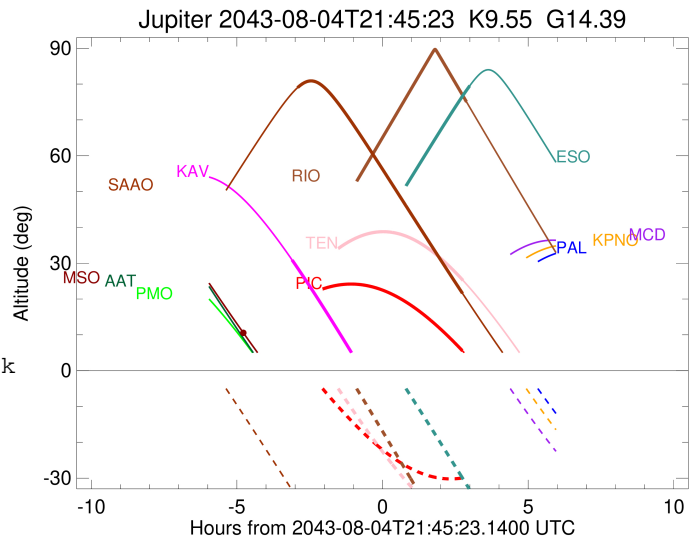

```
target                : Jupiter
target radius (km)   : 71492.00
C/A epoch            : 2043-08-04T21:45:21.830
Event type           : Pgt
: Jupiter occs: geocentric, topocentric
: Not a ringed target
Observer code        : TEN
Location             : Teide Obs./Tenerife
Latitude (deg)       : 28.30050
E. Longitude (deg)  : 343.48909
Altitude (km)        : 2.395
Gaia source ID       : 4117424278738112000
2Mass ID (if available) : 17315141-2303016
ICRS Star Coord at Epoch: 17h 31m 51.42722s -23:03:01.74522s
RUWE (>1.4 is poor) : 0.92
K magnitude          : 9.546
G magnitude          : 14.394
RP magnitude         : 13.174
BP magnitude         : 16.057
DUPflag             : 0
Distance (au)        : 4.521
f0 (km)              : 0.00
g0 (km)              : 0.00
skyplane vel. (km/s) : -6.67
Sun-Target sep (deg) : 131.71
Sun-Moon sep (deg)  : 134.56
B (ring opening deg) : -2.36
PA of pole (deg)    : 2.19
Pole direction: RA (deg): 268.05671
Dec (deg): 64.49731
C/A sky separation (" ) : 4.944
C/A sky separation (km) : 16208.2
NAIF SPICE kernels  : RAJobs_U111+rgf15.spk
URKALLv1.spk
naif0012.tls
nep097.bsp
nep101.bsp
sat4401.bsp
de440.bsp
earth_720101_070426.bpc
jup365.bsp
urall6.bsp
IAU_SATURN_for_RINGFIT.tpc
pck00010.tpc
earth_200101_990628_predict.bpc
uranus_ringframes_rfrench20220627_v1.tf
neptune_ringframes_rfrench20220702a_v1.tf
earth_flat_IAU.spk
```

x: target alt < 5.0 deg or sun > -5.0 deg

Target	I/E	UTC	alt	alt-sun	radius	lat-geo	lat-geodetic
Jupiter	I	2043-08-04T19:00:46.741	24.91	10.37x	71491.8	10.10	11.51
Jupiter	E	2043-08-05T00:30:55.872	25.24	-43.75	71491.5	15.20	17.25