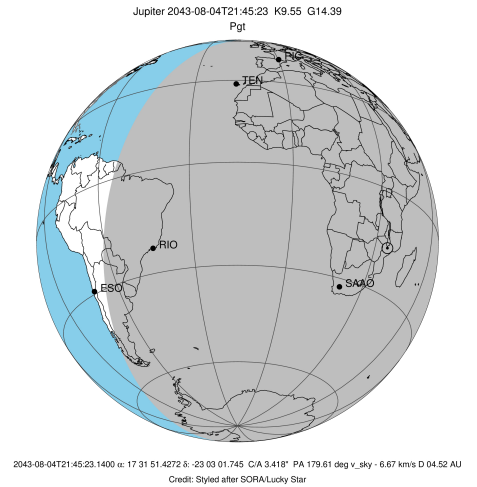

```
target                : Jupiter
target radius (km)   : 71492.00
C/A epoch            : 2043-08-04T21:51:28.390
Event type          : Pgt
                    : Jupiter occs: geocentric, topocentric
                    : Not a ringed target
Observer code       : RIO
Location            : Rio de Janeiro
Latitude (deg)      : -22.89506
E. Longitude (deg)  : 316.77708
Altitude (km)       : 0.033
Gaia source ID      : 4117424278738112000
2Mass ID (if available) : 17315141-2303016
ICRS Star Coord at Epoch: 17h 31m 51.42722s -23:03:01.74522s
RUWE (>1.4 is poor) : 0.92
K magnitude          : 9.546
G magnitude          : 14.394
RP magnitude         : 13.174
BP magnitude         : 16.057
DUPflag             : 0
Distance (au)       : 4.521
f0 (km)              : 0.00
g0 (km)              : 0.00
skyplane vel. (km/s) : -6.67
Sun-Target sep (deg) : 131.71
Sun-Moon sep (deg)  : 134.96
B (ring opening deg) : -2.36
PA of pole (deg)    : 2.19
Pole direction: RA (deg): 268.05671
Dec (deg): 64.49731
C/A sky separation (") : 3.379
C/A sky separation (km) : 11077.7
NAIF SPICE kernels  : RAJobs_U111+rgf15.spk
URKALLv1.spk
naif0012.tls
nep097.bsp
nep101.bsp
sat4401.bsp
de440.bsp
earth_720101_070426.bpc
jup365.bsp
urall6.bsp
IAU_SATURN_for_RINGFIT.tpc
pck00010.tpc
earth_200101_990628_predict.bpc
uranus_ringframes_rfrench20220627_v1.tf
neptune_ringframes_rfrench20220702a_v1.tf
earth_flat_IAU.spk
```

x: target alt < 5.0 deg or sun > -5.0 deg

Target	I/E	UTC	alt	alt-sun	radius	lat-geo	lat-geodetic
Jupiter	I	2043-08-04T19:02:34.147	28.05	18.35x	71491.9	5.38	6.14
Jupiter	E	2043-08-05T00:38:21.981	75.04	-56.55	71491.7	11.57	13.17