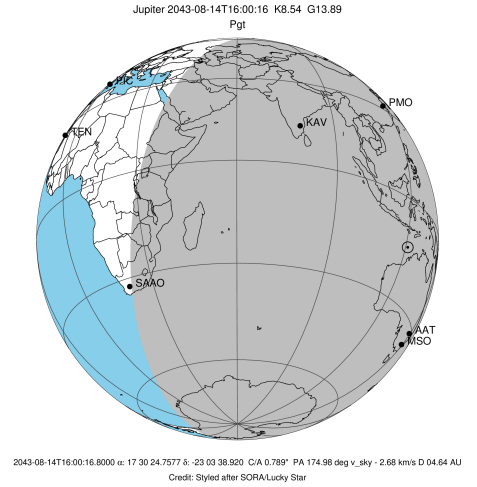

```
target                : Jupiter
target radius (km)   : 71492.00
C/A epoch             : 2043-08-14T15:29:54.460
Event type            : Pgt
: Jupiter occs: geocentric, topocentric
: Not a ringed target
Observer code         : MSO
Location              : Mt. Stromlo Observatory
Latitude (deg)        : -35.32000
E. Longitude (deg)    : 149.00833
Altitude (km)         : 0.770
Gaia source ID        : 4111434135036685056
2Mass ID (if available) : 17302476-2303387
ICRS Star Coord at Epoch: 17h 30m 24.75773s -23:03:38.91972s
RUWE (>1.4 is poor) : 1.03
K magnitude           : 8.537
G magnitude           : 13.885
RP magnitude          : 12.536
BP magnitude          : 16.082
DUPflag              : 0
Distance (au)         : 4.639
f0 (km)               : 0.00
g0 (km)               : 0.00
skyplane vel. (km/s) : -2.68
Sun-Target sep (deg)  : 122.02
Sun-Moon sep (deg)    : 13.16
B (ring opening deg) : -2.34
PA of pole (deg)      : 2.35
Pole direction: RA (deg): 268.05672
Dec (deg): 64.49731
C/A sky separation (") : 0.249
C/A sky separation (km) : 838.1
NAIF SPICE kernels   : RAJobs_U111+rgf15.spk
URKALLv1.spk
naif0012.tls
nep097.bsp
nep101.bsp
sat4401.bsp
de440.bsp
earth_720101_070426.bpc
jup365.bsp
urall6.bsp
IAU_SATURN_for_RINGFIT.tpc
pck00010.tpc
earth_200101_990628_predict.bpc
uranus_ringframes_rfrench20220627_v1.tf
neptune_ringframes_rfrench20220702a_v1.tf
earth_flat_IAU.spk
```

x: target alt < 5.0 deg or sun > -5.0 deg

Target	I/E	UTC	alt	alt-sun	radius	lat-geo	lat-geodetic
Jupiter	I	2043-08-14T08:56:08.044	70.57	-17.79	71491.9	-6.05	-6.91
Jupiter	E	2043-08-14T23:54:51.564	-26.09x	31.41x	71491.9	5.78	6.60