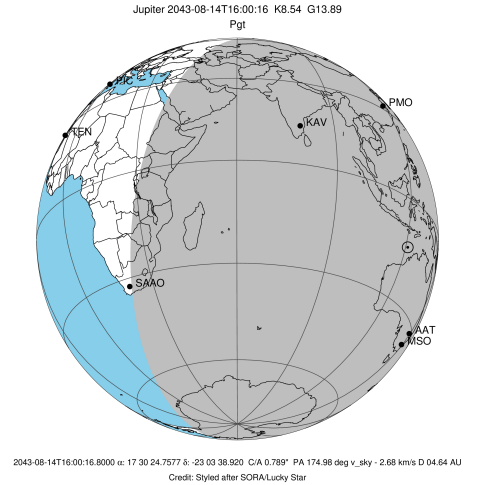

```
target                : Jupiter
target radius (km)   : 71492.00
C/A epoch            : 2043-08-14T15:35:59.100
Event type          : Pgt
                    : Jupiter occs: geocentric, topocentric
                    : Not a ringed target
Observer code       : IRTF
Location            : Mauna Kea/IRTF
Latitude (deg)      : 19.82622
E. Longitude (deg)  : 204.52800
Altitude (km)       : 4.168
Gaia source ID      : 4111434135036685056
2Mass ID (if available) : 17302476-2303387
ICRS Star Coord at Epoch: 17h 30m 24.75773s -23:03:38.91972s
RUWE (>1.4 is poor) : 1.03
K magnitude          : 8.537
G magnitude          : 13.885
RP magnitude         : 12.536
BP magnitude         : 16.082
DUPflag             : 0
Distance (au)       : 4.639
f0 (km)             : 0.00
g0 (km)             : 0.00
skyplane vel. (km/s) : -2.68
Sun-Target sep (deg) : 122.02
Sun-Moon sep (deg)  : 12.88
B (ring opening deg) : -2.34
PA of pole (deg)    : 2.35
Pole direction: RA (deg): 268.05672
Dec (deg): 64.49731
C/A sky separation ("): 0.754
C/A sky separation (km) : 2538.4
NAIF SPICE kernels  : RAJobs_U111+rgf15.spk
URKALLv1.spk
naif0012.tls
nep097.bsp
nep101.bsp
sat4401.bsp
de440.bsp
earth_720101_070426.bpc
jup365.bsp
urall6.bsp
IAU_SATURN_for_RINGFIT.tpc
pck00010.tpc
earth_200101_990628_predict.bpc
uranus_ringframes_rfrench20220627_v1.tf
neptune_ringframes_rfrench20220702a_v1.tf
earth_flat_IAU.spk
```

x: target alt < 5.0 deg or sun > -5.0 deg

Target	I/E	UTC	alt	alt-sun	radius	lat-geo	lat-geodetic
Jupiter	I	2043-08-14T08:27:26.279	37.70	-45.08	71492.0	-2.04	-2.33
Jupiter	E	2043-08-15T00:12:46.218	-9.53x	64.00x	71491.7	11.70	13.31