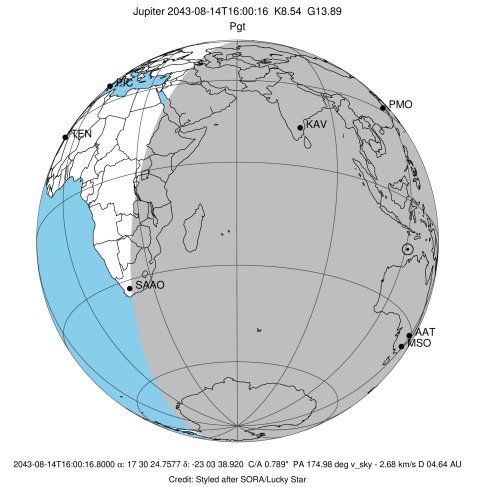

```
target                : Jupiter
target radius (km)   : 71492.00
C/A epoch            : 2043-08-14T15:28:20.190
Event type          : Pgt
                    : Jupiter occs: geocentric, topocentric
                    : Not a ringed target
Observer code       : AAT
Location            : Siding Spring (AAT)
Latitude (deg)      : -31.27703
E. Longitude (deg)  : 149.06608
Altitude (km)       : 1.164
Gaia source ID      : 4111434135036685056
2Mass ID (if available) : 17302476-2303387
ICRS Star Coord at Epoch: 17h 30m 24.75773s -23:03:38.91972s
RUWE (>1.4 is poor) : 1.03
K magnitude          : 8.537
G magnitude          : 13.885
RP magnitude         : 12.536
BP magnitude         : 16.082
DUPflag             : 0
Distance (au)       : 4.639
f0 (km)              : 0.00
g0 (km)              : 0.00
skyplane vel. (km/s) : -2.68
Sun-Target sep (deg) : 122.02
Sun-Moon sep (deg)   : 13.21
B (ring opening deg) : -2.34
PA of pole (deg)     : 2.35
Pole direction: RA (deg): 268.05672
Dec (deg): 64.49731
C/A sky separation ("): 0.146
C/A sky separation (km): 489.7
NAIF SPICE kernels  : RAJobs_U111+rgf15.spk
URKALLv1.spk
naif0012.tls
nep097.bsp
nep101.bsp
sat4401.bsp
de440.bsp
earth_720101_070426.bpc
jup365.bsp
urall6.bsp
IAU_SATURN_for_RINGFIT.tpc
pck00010.tpc
earth_200101_990628_predict.bpc
uranus_ringframes_rfrench20220627_v1.tf
neptune_ringframes_rfrench20220702a_v1.tf
earth_flat_IAU.spk
```

x: target alt < 5.0 deg or sun > -5.0 deg

Target	I/E	UTC	alt	alt-sun	radius	lat-geo	lat-geodetic
Jupiter	I	2043-08-14T08:56:20.547	72.58	-17.46	71491.9	-5.70	-6.51
Jupiter	E	2043-08-14T23:55:38.125	-29.51x	34.66x	71491.9	6.00	6.85