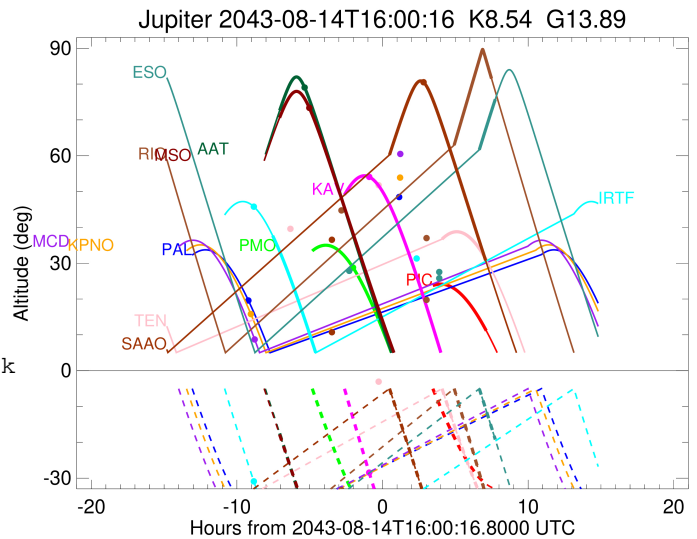

```
target                : Jupiter
target radius (km)   : 71492.00
C/A epoch            : 2043-08-14T15:35:59.100
Event type          : Pgt
                    : Jupiter occs: geocentric, topocentric
                    : Not a ringed target
Observer code       : IRTF
Location            : Mauna Kea/IRTF
Latitude (deg)      : 19.82622
E. Longitude (deg)  : 204.52800
Altitude (km)       : 4.168
Gaia source ID      : 4111434135036685056
2Mass ID (if available) : 17302476-2303387
ICRS Star Coord at Epoch: 17h 30m 24.75773s -23:03:38.91972s
RUWE (>1.4 is poor) : 1.03
K magnitude          : 8.537
G magnitude          : 13.885
RP magnitude         : 12.536
BP magnitude         : 16.082
DUPflag             : 0
Distance (au)       : 4.639
f0 (km)             : 0.00
g0 (km)             : 0.00
skyplane vel. (km/s) : -2.68
Sun-Target sep (deg) : 122.02
Sun-Moon sep (deg)  : 12.88
B (ring opening deg) : -2.34
PA of pole (deg)    : 2.35
Pole direction: RA (deg): 268.05672
Dec (deg): 64.49731
C/A sky separation ("): 0.754
C/A sky separation (km) : 2538.4
NAIF SPICE kernels  : RAJobs_U111+rgf15.spk
URKALLv1.spk
naif0012.tls
nep097.bsp
nep101.bsp
sat4401.bsp
de440.bsp
earth_720101_070426.bpc
jup365.bsp
urall6.bsp
IAU_SATURN_for_RINGFIT.tpc
pck00010.tpc
earth_200101_990628_predict.bpc
uranus_ringframes_rfrench20220627_v1.tf
neptune_ringframes_rfrench20220702a_v1.tf
earth_flat_IAU.spk
```

x: target alt < 5.0 deg or sun > -5.0 deg

Target	I/E	UTC	alt	alt-sun	radius	lat-geo	lat-geodetic
Jupiter	I	2043-08-14T08:27:26.279	37.70	-45.08	71492.0	-2.04	-2.33
Jupiter	E	2043-08-15T00:12:46.218	-9.53x	64.00x	71491.7	11.70	13.31