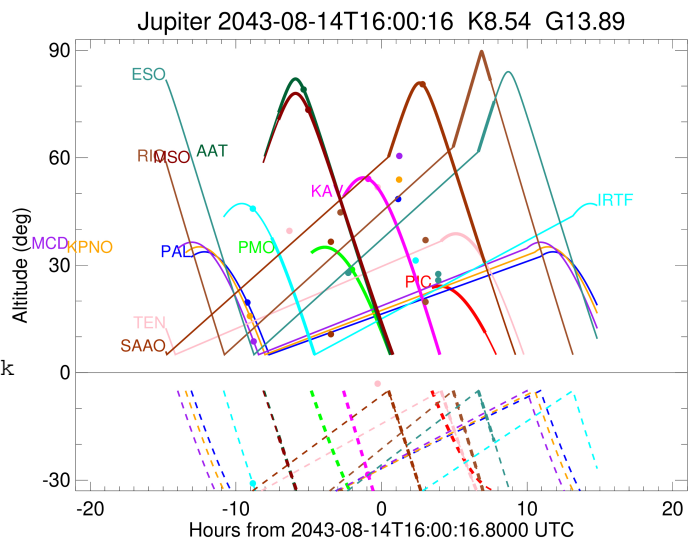

```
target                : Jupiter
target radius (km)   : 71492.00
C/A epoch            : 2043-08-14T15:28:20.190
Event type          : Pgt
                    : Jupiter occs: geocentric, topocentric
                    : Not a ringed target
Observer code       : AAT
Location            : Siding Spring (AAT)
Latitude (deg)      : -31.27703
E. Longitude (deg)  : 149.06608
Altitude (km)       : 1.164
Gaia source ID      : 4111434135036685056
2Mass ID (if available) : 17302476-2303387
ICRS Star Coord at Epoch: 17h 30m 24.75773s -23:03:38.91972s
RUWE (>1.4 is poor) : 1.03
K magnitude          : 8.537
G magnitude          : 13.885
RP magnitude         : 12.536
BP magnitude         : 16.082
DUPflag             : 0
Distance (au)       : 4.639
f0 (km)              : 0.00
g0 (km)              : 0.00
skyplane vel. (km/s) : -2.68
Sun-Target sep (deg) : 122.02
Sun-Moon sep (deg)   : 13.21
B (ring opening deg) : -2.34
PA of pole (deg)     : 2.35
Pole direction: RA (deg): 268.05672
Dec (deg): 64.49731
C/A sky separation ("): 0.146
C/A sky separation (km): 489.7
NAIF SPICE kernels  : RAJobs_U111+rgf15.spk
URKALLv1.spk
naif0012.tls
nep097.bsp
nep101.bsp
sat4401.bsp
de440.bsp
earth_720101_070426.bpc
jup365.bsp
urall6.bsp
IAU_SATURN_for_RINGFIT.tpc
pck00010.tpc
earth_200101_990628_predict.bpc
uranus_ringframes_rfrench20220627_v1.tf
neptune_ringframes_rfrench20220702a_v1.tf
earth_flat_IAU.spk
```

x: target alt < 5.0 deg or sun > -5.0 deg

Target	I/E	UTC	alt	alt-sun	radius	lat-geo	lat-geodetic
Jupiter	I	2043-08-14T08:56:20.547	72.58	-17.46	71491.9	-5.70	-6.51
Jupiter	E	2043-08-14T23:55:38.125	-29.51x	34.66x	71491.9	6.00	6.85