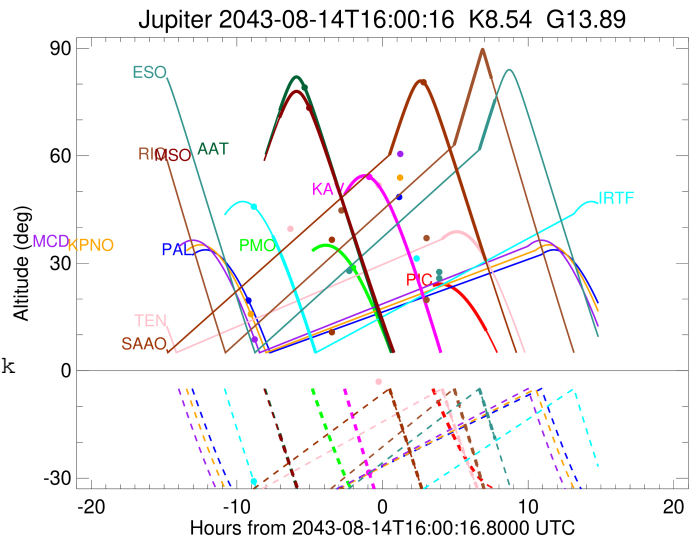

```
target                : Jupiter
target radius (km)   : 71492.00
C/A epoch            : 2043-08-14T16:37:43.980
Event type           : Pgt
: Jupiter occs: geocentric, topocentric
: Not a ringed target
Observer code        : RIO
Location             : Rio de Janeiro
Latitude (deg)       : -22.89506
E. Longitude (deg)   : 316.77708
Altitude (km)        : 0.033
Gaia source ID       : 4111434135036685056
2Mass ID (if available) : 17302476-2303387
ICRS Star Coord at Epoch: 17h 30m 24.75773s -23:03:38.91972s
RUWE (>1.4 is poor) : 1.03
K magnitude           : 8.537
G magnitude           : 13.885
RP magnitude         : 12.536
BP magnitude         : 16.082
DUPflag              : 0
Distance (au)        : 4.640
f0 (km)              : 0.00
g0 (km)              : 0.00
skyplane vel. (km/s) : -2.68
Sun-Target sep (deg) : 122.02
Sun-Moon sep (deg)   : 11.70
B (ring opening deg) : -2.34
PA of pole (deg)     : 2.35
Pole direction: RA (deg): 268.05672
Dec (deg): 64.49731
C/A sky separation ("): 0.240
C/A sky separation (km): 806.5
NAIF SPICE kernels   : RAJobs_U111+rgf15.spk
URKALLv1.spk
naif0012.tls
nep097.bsp
nep101.bsp
sat4401.bsp
de440.bsp
earth_720101_070426.bpc
jup365.bsp
urall6.bsp
IAU_SATURN_for_RINGFIT.tpc
pck00010.tpc
earth_200101_990628_predict.bpc
uranus_ringframes_rfrench20220627_v1.tf
neptune_ringframes_rfrench20220702a_v1.tf
earth_flat_IAU.spk
```

x: target alt < 5.0 deg or sun > -5.0 deg

Target	I/E	UTC	alt	alt-sun	radius	lat-geo	lat-geodetic
Jupiter	I	2043-08-14T08:27:25.637	-31.75x	-12.30	71491.8	-8.55	-9.75
Jupiter	E	2043-08-14T23:29:34.737	81.50	-40.20	71491.8	9.64	10.99