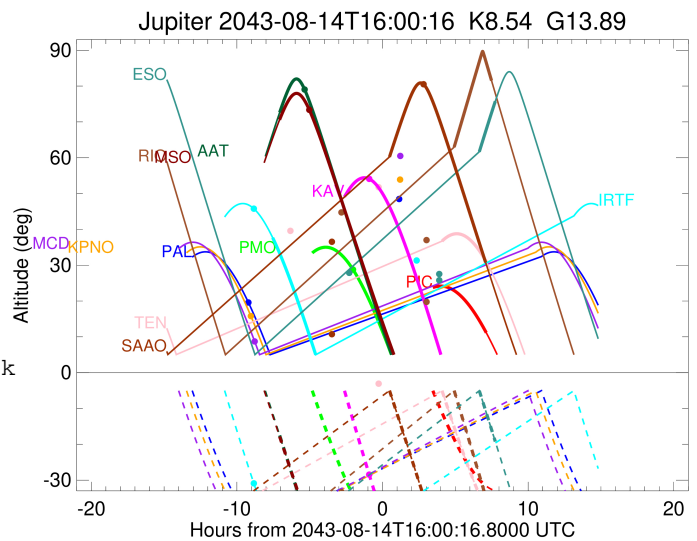

```
target                : Jupiter
target radius (km)   : 71492.00
C/A epoch             : 2043-08-14T16:28:53.100
Event type            : Pgt
: Jupiter occs: geocentric, topocentric
: Not a ringed target
Observer code         : TEN
Location              : Teide Obs./Tenerife
Latitude (deg)        : 28.30050
E. Longitude (deg)    : 343.48909
Altitude (km)         : 2.395
Gaia source ID        : 4111434135036685056
2Mass ID (if available) : 17302476-2303387
ICRS Star Coord at Epoch: 17h 30m 24.75773s -23:03:38.91972s
RUWE (>1.4 is poor) : 1.03
K magnitude           : 8.537
G magnitude           : 13.885
RP magnitude          : 12.536
BP magnitude          : 16.082
DUPflag              : 0
Distance (au)         : 4.640
f0 (km)               : 0.00
g0 (km)               : 0.00
skyplane vel. (km/s) : -2.68
Sun-Target sep (deg)  : 122.02
Sun-Moon sep (deg)    : 12.07
B (ring opening deg) : -2.34
PA of pole (deg)      : 2.35
Pole direction: RA (deg): 268.05672
Dec (deg): 64.49731
C/A sky separation (" ) : 1.991
C/A sky separation (km) : 6699.1
NAIF SPICE kernels   : RAJobs_U111+rgf15.spk
URKALLv1.spk
naif0012.tls
nep097.bsp
nep101.bsp
sat4401.bsp
de440.bsp
earth_720101_070426.bpc
jup365.bsp
urall6.bsp
IAU_SATURN_for_RINGFIT.tpc
pck00010.tpc
earth_200101_990628_predict.bpc
uranus_ringframes_rfrench20220627_v1.tf
neptune_ringframes_rfrench20220702a_v1.tf
earth_flat_IAU.spk
```

x: target alt < 5.0 deg or sun > -5.0 deg

Target	I/E	UTC	alt	alt-sun	radius	lat-geo	lat-geodetic
Jupiter	I	2043-08-14T08:42:23.783	-82.29x	26.72x	71491.9	-4.61	-5.27
Jupiter	E	2043-08-14T23:11:46.482	30.45	-38.87	71491.6	13.19	14.99