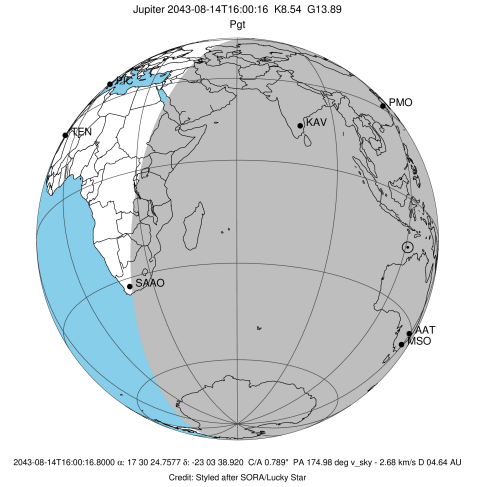

```
target                : Jupiter
target radius (km)   : 71492.00
C/A epoch            : 2043-08-14T16:31:55.930
Event type          : Pgt
                    : Jupiter occs: geocentric, topocentric
                    : Not a ringed target
Observer code       : ESO
Location            : European Southern Obs. (3.6m)
Latitude (deg)      : -29.26097
E. Longitude (deg)  : 289.26831
Altitude (km)       : 2.400
Gaia source ID      : 4111434135036685056
2Mass ID (if available) : 17302476-2303387
ICRS Star Coord at Epoch: 17h 30m 24.75773s -23:03:38.91972s
RUWE (>1.4 is poor) : 1.03
K magnitude          : 8.537
G magnitude          : 13.885
RP magnitude         : 12.536
BP magnitude         : 16.082
DUPflag             : 0
Distance (au)       : 4.640
f0 (km)              : 0.00
g0 (km)              : 0.00
skyplane vel. (km/s) : -2.68
Sun-Target sep (deg) : 122.02
Sun-Moon sep (deg)  : 11.77
B (ring opening deg) : -2.34
PA of pole (deg)    : 2.35
Pole direction: RA (deg): 268.05672
Dec (deg): 64.49731
C/A sky separation ("): 0.271
C/A sky separation (km): 912.0
NAIF SPICE kernels  : RAJobs_U111+rgf15.spk
URKALLv1.spk
naif0012.tls
nep097.bsp
nep101.bsp
sat4401.bsp
de440.bsp
earth_720101_070426.bpc
jup365.bsp
urall6.bsp
IAU_SATURN_for_RINGFIT.tpc
pck00010.tpc
earth_200101_990628_predict.bpc
uranus_ringframes_rfrench20220627_v1.tf
neptune_ringframes_rfrench20220702a_v1.tf
earth_flat_IAU.spk
```

x: target alt < 5.0 deg or sun > -5.0 deg

Target	I/E	UTC	alt	alt-sun	radius	lat-geo	lat-geodetic
Jupiter	I	2043-08-14T08:17:48.146	-7.18x	-39.44	71491.8	-8.34	-9.51
Jupiter	E	2043-08-14T23:45:16.725	75.79	-19.28	71491.8	9.24	10.53