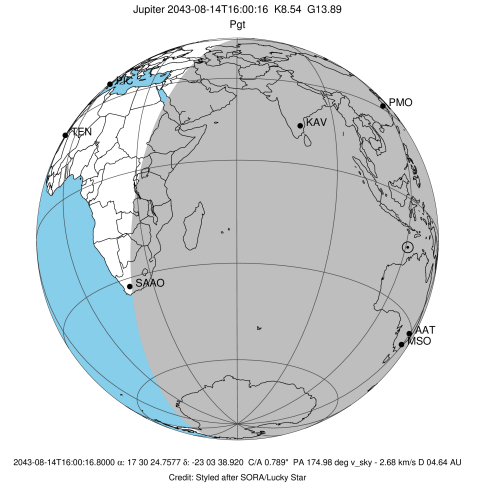

```
target                : Jupiter
target radius (km)   : 71492.00
C/A epoch            : 2043-08-14T16:37:43.980
Event type           : Pgt
: Jupiter occs: geocentric, topocentric
: Not a ringed target
Observer code        : RIO
Location             : Rio de Janeiro
Latitude (deg)       : -22.89506
E. Longitude (deg)   : 316.77708
Altitude (km)        : 0.033
Gaia source ID       : 4111434135036685056
2Mass ID (if available) : 17302476-2303387
ICRS Star Coord at Epoch: 17h 30m 24.75773s -23:03:38.91972s
RUWE (>1.4 is poor) : 1.03
K magnitude           : 8.537
G magnitude           : 13.885
RP magnitude         : 12.536
BP magnitude         : 16.082
DUPflag              : 0
Distance (au)        : 4.640
f0 (km)              : 0.00
g0 (km)              : 0.00
skyplane vel. (km/s) : -2.68
Sun-Target sep (deg) : 122.02
Sun-Moon sep (deg)   : 11.70
B (ring opening deg) : -2.34
PA of pole (deg)     : 2.35
Pole direction: RA (deg): 268.05672
Dec (deg): 64.49731
C/A sky separation ("): 0.240
C/A sky separation (km): 806.5
NAIF SPICE kernels   : RAJobs_U111+rgf15.spk
URKALLv1.spk
naif0012.tls
nep097.bsp
nep101.bsp
sat4401.bsp
de440.bsp
earth_720101_070426.bpc
jup365.bsp
urall6.bsp
IAU_SATURN_for_RINGFIT.tpc
pck00010.tpc
earth_200101_990628_predict.bpc
uranus_ringframes_rfrench20220627_v1.tf
neptune_ringframes_rfrench20220702a_v1.tf
earth_flat_IAU.spk
```

x: target alt < 5.0 deg or sun > -5.0 deg

Target	I/E	UTC	alt	alt-sun	radius	lat-geo	lat-geodetic
Jupiter	I	2043-08-14T08:27:25.637	-31.75x	-12.30	71491.8	-8.55	-9.75
Jupiter	E	2043-08-14T23:29:34.737	81.50	-40.20	71491.8	9.64	10.99