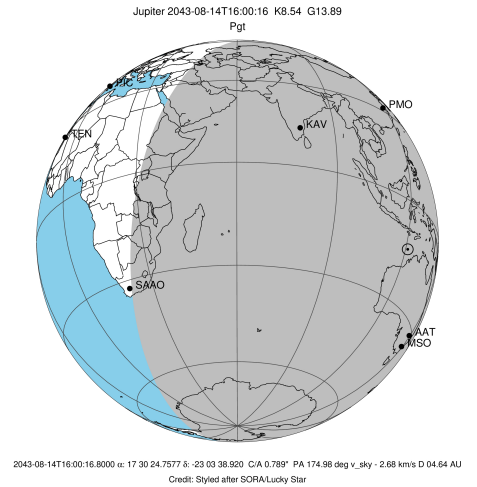

```
target                : Jupiter
target radius (km)   : 71492.00
C/A epoch            : 2043-08-14T16:00:58.530
Event type          : Pgt
                    : Jupiter occs: geocentric, topocentric
                    : Not a ringed target
Observer code       : PAL
Location            : Palomar Mt (200")
Latitude (deg)      : 33.35622
E. Longitude (deg) : 243.13601
Altitude (km)       : 1.706
Gaia source ID      : 4111434135036685056
2Mass ID (if available) : 17302476-2303387
ICRS Star Coord at Epoch: 17h 30m 24.75773s -23:03:38.91972s
RUWE (>1.4 is poor) : 1.03
K magnitude          : 8.537
G magnitude          : 13.885
RP magnitude         : 12.536
BP magnitude         : 16.082
DUPflag             : 0
Distance (au)       : 4.639
f0 (km)             : 0.00
g0 (km)             : 0.00
skyplane vel. (km/s) : -2.68
Sun-Target sep (deg) : 122.02
Sun-Moon sep (deg)  : 12.42
B (ring opening deg) : -2.34
PA of pole (deg)    : 2.35
Pole direction: RA (deg): 268.05672
Dec (deg): 64.49731
C/A sky separation (") : 1.137
C/A sky separation (km) : 3825.5
NAIF SPICE kernels  : RAJobs_U111+rgf15.spk
URKALLv1.spk
naif0012.tls
nep097.bsp
nep101.bsp
sat4401.bsp
de440.bsp
earth_720101_070426.bpc
jup365.bsp
urall6.bsp
IAU_SATURN_for_RINGFIT.tpc
pck00010.tpc
earth_200101_990628_predict.bpc
uranus_ringframes_rfrench20220627_v1.tf
neptune_ringframes_rfrench20220702a_v1.tf
earth_flat_IAU.spk
```

x: target alt < 5.0 deg or sun > -5.0 deg

Target	I/E	UTC	alt	alt-sun	radius	lat-geo	lat-geodetic
Jupiter	I	2043-08-14T08:16:35.959	5.16	-42.12	71492.0	-2.13	-2.44
Jupiter	E	2043-08-14T23:59:51.043	11.92	31.01x	71491.6	13.54	15.39