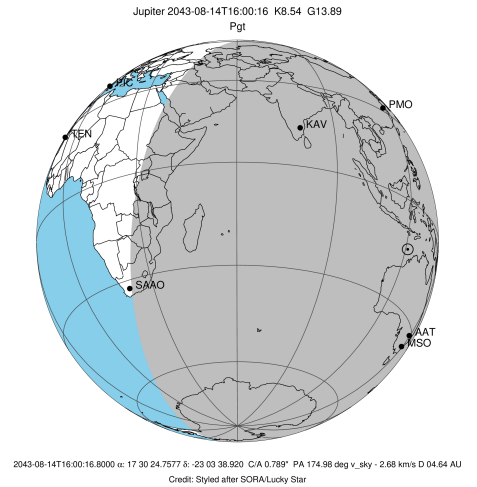

```
target                : Jupiter
target radius (km)   : 71492.00
C/A epoch            : 2043-08-14T16:19:48.670
Event type          : Pgt
                    : Jupiter occs: geocentric, topocentric
                    : Not a ringed target
Observer code       : SAAO
Location            : So. Afr. Astro. Obs. (Sutherland)
Latitude (deg)      : -32.37953
E. Longitude (deg)  : 20.81070
Altitude (km)       : 1.768
Gaia source ID      : 4111434135036685056
2Mass ID (if available) : 17302476-2303387
ICRS Star Coord at Epoch: 17h 30m 24.75773s -23:03:38.91972s
RUWE (>1.4 is poor) : 1.03
K magnitude          : 8.537
G magnitude          : 13.885
RP magnitude        : 12.536
BP magnitude        : 16.082
DUPflag             : 0
Distance (au)       : 4.639
f0 (km)             : 0.00
g0 (km)             : 0.00
skyplane vel. (km/s) : -2.68
Sun-Target sep (deg) : 122.02
Sun-Moon sep (deg)  : 12.23
B (ring opening deg) : -2.34
PA of pole (deg)    : 2.35
Pole direction: RA (deg): 268.05672
Dec (deg): 64.49731
C/A sky separation ("): 0.473
C/A sky separation (km): 1590.1
NAIF SPICE kernels  : RAJobs_U111+rgf15.spk
URKALLv1.spk
naif0012.tls
nep097.bsp
nep101.bsp
sat4401.bsp
de440.bsp
earth_720101_070426.bpc
jup365.bsp
urall6.bsp
IAU_SATURN_for_RINGFIT.tpc
pck00010.tpc
earth_200101_990628_predict.bpc
uranus_ringframes_rfrench20220627_v1.tf
neptune_ringframes_rfrench20220702a_v1.tf
earth_flat_IAU.spk
```

x: target alt < 5.0 deg or sun > -5.0 deg

Target	I/E	UTC	alt	alt-sun	radius	lat-geo	lat-geodetic
Jupiter	I	2043-08-14T09:08:02.151	-24.23x	38.37x	71491.8	-8.64	-9.85
Jupiter	E	2043-08-14T23:05:09.458	30.77	-71.14	71491.9	7.48	8.54