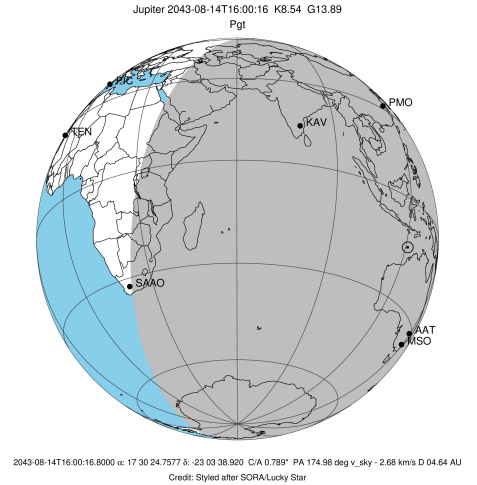

```
target                : Jupiter
target radius (km)   : 71492.00
C/A epoch             : 2043-08-14T16:28:53.100
Event type            : Pgt
: Jupiter occs: geocentric, topocentric
: Not a ringed target
Observer code         : TEN
Location              : Teide Obs./Tenerife
Latitude (deg)        : 28.30050
E. Longitude (deg)    : 343.48909
Altitude (km)         : 2.395
Gaia source ID        : 4111434135036685056
2Mass ID (if available) : 17302476-2303387
ICRS Star Coord at Epoch: 17h 30m 24.75773s -23:03:38.91972s
RUWE (>1.4 is poor) : 1.03
K magnitude           : 8.537
G magnitude           : 13.885
RP magnitude          : 12.536
BP magnitude          : 16.082
DUPflag              : 0
Distance (au)         : 4.640
f0 (km)               : 0.00
g0 (km)               : 0.00
skyplane vel. (km/s) : -2.68
Sun-Target sep (deg)  : 122.02
Sun-Moon sep (deg)    : 12.07
B (ring opening deg) : -2.34
PA of pole (deg)      : 2.35
Pole direction: RA (deg): 268.05672
Dec (deg): 64.49731
C/A sky separation (" ) : 1.991
C/A sky separation (km) : 6699.1
NAIF SPICE kernels   : RAJobs_U111+rgf15.spk
URKALLv1.spk
naif0012.tls
nep097.bsp
nep101.bsp
sat4401.bsp
de440.bsp
earth_720101_070426.bpc
jup365.bsp
urall6.bsp
IAU_SATURN_for_RINGFIT.tpc
pck00010.tpc
earth_200101_990628_predict.bpc
uranus_ringframes_rfrench20220627_v1.tf
neptune_ringframes_rfrench20220702a_v1.tf
earth_flat_IAU.spk
```

x: target alt < 5.0 deg or sun > -5.0 deg

Target	I/E	UTC	alt	alt-sun	radius	lat-geo	lat-geodetic
Jupiter	I	2043-08-14T08:42:23.783	-82.29x	26.72x	71491.9	-4.61	-5.27
Jupiter	E	2043-08-14T23:11:46.482	30.45	-38.87	71491.6	13.19	14.99