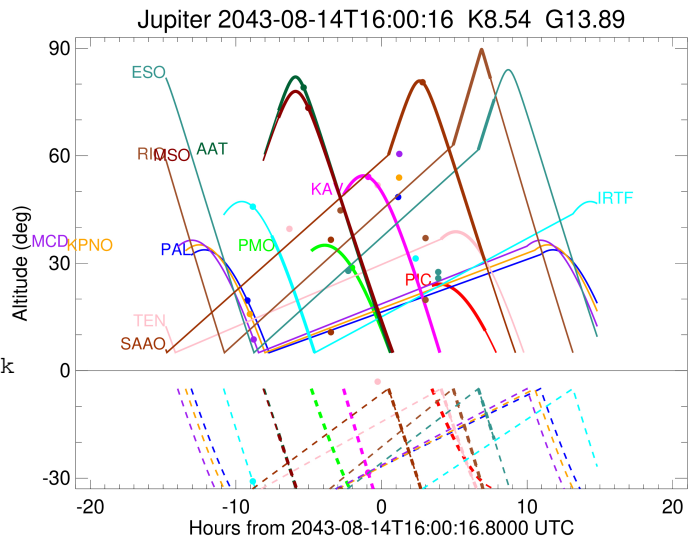

```
target                : Jupiter
target radius (km)   : 71492.00
C/A epoch            : 2043-08-14T16:31:55.930
Event type          : Pgt
                    : Jupiter occs: geocentric, topocentric
                    : Not a ringed target
Observer code       : ESO
Location            : European Southern Obs. (3.6m)
Latitude (deg)      : -29.26097
E. Longitude (deg)  : 289.26831
Altitude (km)       : 2.400
Gaia source ID      : 4111434135036685056
2Mass ID (if available) : 17302476-2303387
ICRS Star Coord at Epoch: 17h 30m 24.75773s -23:03:38.91972s
RUWE (>1.4 is poor) : 1.03
K magnitude          : 8.537
G magnitude          : 13.885
RP magnitude         : 12.536
BP magnitude         : 16.082
DUPflag             : 0
Distance (au)       : 4.640
f0 (km)              : 0.00
g0 (km)              : 0.00
skyplane vel. (km/s) : -2.68
Sun-Target sep (deg) : 122.02
Sun-Moon sep (deg)  : 11.77
B (ring opening deg) : -2.34
PA of pole (deg)    : 2.35
Pole direction: RA (deg): 268.05672
Dec (deg): 64.49731
C/A sky separation ("): 0.271
C/A sky separation (km): 912.0
NAIF SPICE kernels  : RAJobs_U111+rgf15.spk
URKALLv1.spk
naif0012.tls
nep097.bsp
nep101.bsp
sat4401.bsp
de440.bsp
earth_720101_070426.bpc
jup365.bsp
urall6.bsp
IAU_SATURN_for_RINGFIT.tpc
pck00010.tpc
earth_200101_990628_predict.bpc
uranus_ringframes_rfrench20220627_v1.tf
neptune_ringframes_rfrench20220702a_v1.tf
earth_flat_IAU.spk
```

x: target alt < 5.0 deg or sun > -5.0 deg

Target	I/E	UTC	alt	alt-sun	radius	lat-geo	lat-geodetic
Jupiter	I	2043-08-14T08:17:48.146	-7.18x	-39.44	71491.8	-8.34	-9.51
Jupiter	E	2043-08-14T23:45:16.725	75.79	-19.28	71491.8	9.24	10.53