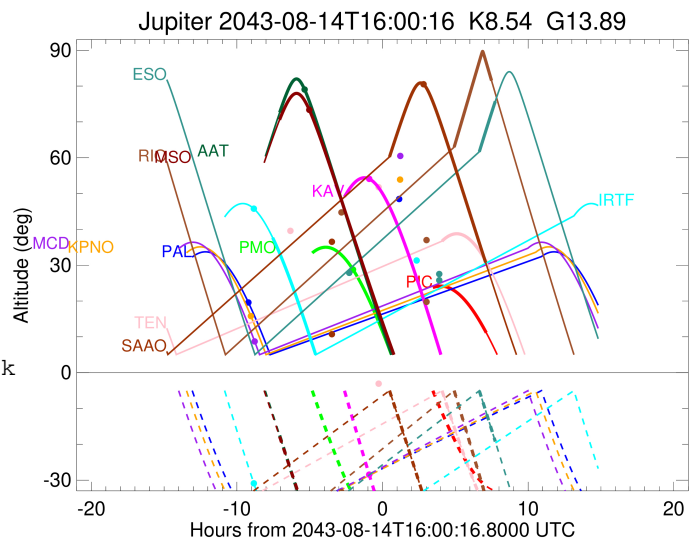

```
target                : Jupiter
target radius (km)   : 71492.00
C/A epoch            : 2043-08-14T16:19:48.670
Event type          : Pgt
                    : Jupiter occs: geocentric, topocentric
                    : Not a ringed target
Observer code       : SAAO
Location            : So. Afr. Astro. Obs. (Sutherland)
Latitude (deg)      : -32.37953
E. Longitude (deg)  : 20.81070
Altitude (km)       : 1.768
Gaia source ID      : 4111434135036685056
2Mass ID (if available) : 17302476-2303387
ICRS Star Coord at Epoch: 17h 30m 24.75773s -23:03:38.91972s
RUWE (>1.4 is poor) : 1.03
K magnitude          : 8.537
G magnitude          : 13.885
RP magnitude        : 12.536
BP magnitude        : 16.082
DUPflag             : 0
Distance (au)       : 4.639
f0 (km)             : 0.00
g0 (km)             : 0.00
skyplane vel. (km/s) : -2.68
Sun-Target sep (deg) : 122.02
Sun-Moon sep (deg)  : 12.23
B (ring opening deg) : -2.34
PA of pole (deg)    : 2.35
Pole direction: RA (deg): 268.05672
Dec (deg): 64.49731
C/A sky separation ("): 0.473
C/A sky separation (km): 1590.1
NAIF SPICE kernels  : RAJobs_U111+rgf15.spk
URKALLv1.spk
naif0012.tls
nep097.bsp
nep101.bsp
sat4401.bsp
de440.bsp
earth_720101_070426.bpc
jup365.bsp
urall6.bsp
IAU_SATURN_for_RINGFIT.tpc
pck00010.tpc
earth_200101_990628_predict.bpc
uranus_ringframes_rfrench20220627_v1.tf
neptune_ringframes_rfrench20220702a_v1.tf
earth_flat_IAU.spk
```

x: target alt < 5.0 deg or sun > -5.0 deg

Target	I/E	UTC	alt	alt-sun	radius	lat-geo	lat-geodetic
Jupiter	I	2043-08-14T09:08:02.151	-24.23x	38.37x	71491.8	-8.64	-9.85
Jupiter	E	2043-08-14T23:05:09.458	30.77	-71.14	71491.9	7.48	8.54