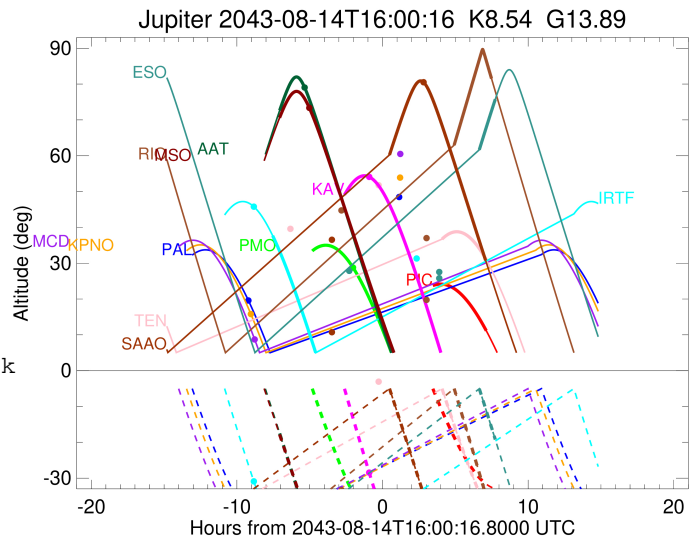

```
target                : Jupiter
target radius (km)   : 71492.00
C/A epoch             : 2043-08-14T15:29:54.460
Event type            : Pgt
: Jupiter occs: geocentric, topocentric
: Not a ringed target
Observer code         : MSO
Location              : Mt. Stromlo Observatory
Latitude (deg)        : -35.32000
E. Longitude (deg)    : 149.00833
Altitude (km)         : 0.770
Gaia source ID        : 4111434135036685056
2Mass ID (if available) : 17302476-2303387
ICRS Star Coord at Epoch: 17h 30m 24.75773s -23:03:38.91972s
RUWE (>1.4 is poor) : 1.03
K magnitude           : 8.537
G magnitude           : 13.885
RP magnitude          : 12.536
BP magnitude          : 16.082
DUPflag              : 0
Distance (au)         : 4.639
f0 (km)               : 0.00
g0 (km)               : 0.00
skyplane vel. (km/s) : -2.68
Sun-Target sep (deg)  : 122.02
Sun-Moon sep (deg)    : 13.16
B (ring opening deg) : -2.34
PA of pole (deg)      : 2.35
Pole direction: RA (deg): 268.05672
Dec (deg): 64.49731
C/A sky separation (") : 0.249
C/A sky separation (km) : 838.1
NAIF SPICE kernels   : RAJobs_U111+rgf15.spk
URKALLv1.spk
naif0012.tls
nep097.bsp
nep101.bsp
sat4401.bsp
de440.bsp
earth_720101_070426.bpc
jup365.bsp
urall6.bsp
IAU_SATURN_for_RINGFIT.tpc
pck00010.tpc
earth_200101_990628_predict.bpc
uranus_ringframes_rfrench20220627_v1.tf
neptune_ringframes_rfrench20220702a_v1.tf
earth_flat_IAU.spk
```

x: target alt < 5.0 deg or sun > -5.0 deg

Target	I/E	UTC	alt	alt-sun	radius	lat-geo	lat-geodetic
Jupiter	I	2043-08-14T08:56:08.044	70.57	-17.79	71491.9	-6.05	-6.91
Jupiter	E	2043-08-14T23:54:51.564	-26.09x	31.41x	71491.9	5.78	6.60