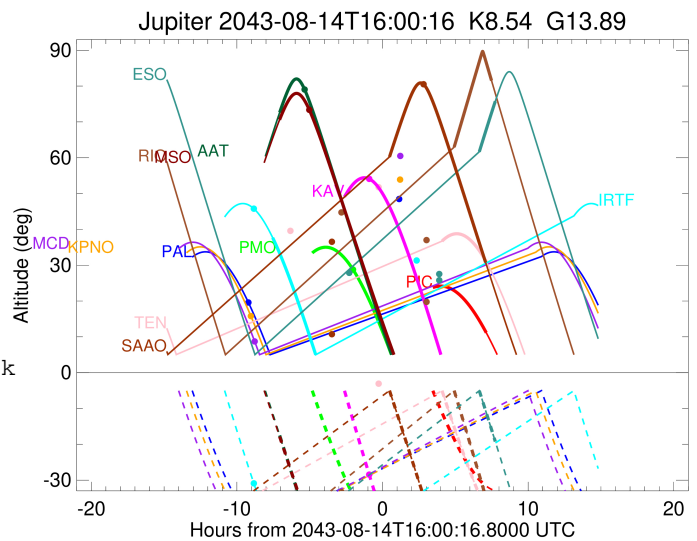

```
target                : Jupiter
target radius (km)   : 71492.00
C/A epoch            : 2043-08-14T16:00:58.530
Event type          : Pgt
                    : Jupiter occs: geocentric, topocentric
                    : Not a ringed target
Observer code       : PAL
Location            : Palomar Mt (200")
Latitude (deg)      : 33.35622
E. Longitude (deg) : 243.13601
Altitude (km)       : 1.706
Gaia source ID      : 4111434135036685056
2Mass ID (if available) : 17302476-2303387
ICRS Star Coord at Epoch: 17h 30m 24.75773s -23:03:38.91972s
RUWE (>1.4 is poor) : 1.03
K magnitude          : 8.537
G magnitude          : 13.885
RP magnitude         : 12.536
BP magnitude         : 16.082
DUPflag             : 0
Distance (au)       : 4.639
f0 (km)             : 0.00
g0 (km)             : 0.00
skyplane vel. (km/s) : -2.68
Sun-Target sep (deg) : 122.02
Sun-Moon sep (deg)  : 12.42
B (ring opening deg) : -2.34
PA of pole (deg)    : 2.35
Pole direction: RA (deg): 268.05672
Dec (deg): 64.49731
C/A sky separation (") : 1.137
C/A sky separation (km) : 3825.5
NAIF SPICE kernels  : RAJobs_U111+rgf15.spk
URKALLv1.spk
naif0012.tls
nep097.bsp
nep101.bsp
sat4401.bsp
de440.bsp
earth_720101_070426.bpc
jup365.bsp
urall6.bsp
IAU_SATURN_for_RINGFIT.tpc
pck00010.tpc
earth_200101_990628_predict.bpc
uranus_ringframes_rfrench20220627_v1.tf
neptune_ringframes_rfrench20220702a_v1.tf
earth_flat_IAU.spk
```

x: target alt < 5.0 deg or sun > -5.0 deg

Target	I/E	UTC	alt	alt-sun	radius	lat-geo	lat-geodetic
Jupiter	I	2043-08-14T08:16:35.959	5.16	-42.12	71492.0	-2.13	-2.44
Jupiter	E	2043-08-14T23:59:51.043	11.92	31.01x	71491.6	13.54	15.39