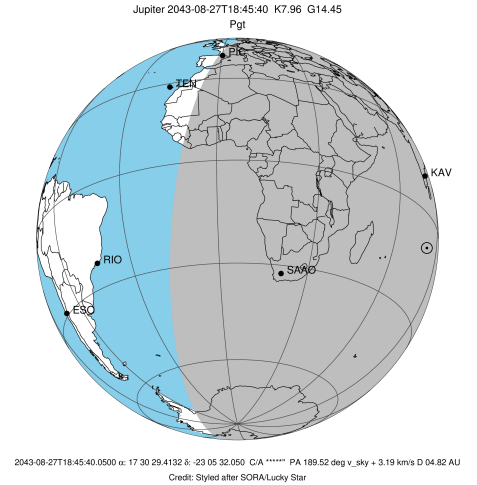

```
target                : Jupiter
target radius (km)   : 71492.00
C/A epoch            : 2043-08-27T18:53:17.080
Event type          : Pgt
                    : Jupiter occs: geocentric, topocentric
                    : Not a ringed target
Observer code       : SAAO
Location            : So. Afr. Astro. Obs. (Sutherland)
Latitude (deg)      : -32.37953
E. Longitude (deg)  : 20.81070
Altitude (km)       : 1.768
Gaia source ID      : 4111432868077529600
2Mass ID (if available) : 17302942-2305320
ICRS Star Coord at Epoch: 17h 30m 29.41318s -23:05:32.05037s
RUWE (>1.4 is poor) : 1.03
K magnitude          : 7.957
G magnitude          : 14.452
RP magnitude         : 12.910
BP magnitude         : 18.004
DUPflag             : 0
Distance (au)       : 4.819
f0 (km)              : 0.00
g0 (km)              : 0.00
skyplane vel. (km/s) : 3.19
Sun-Target sep (deg) : 109.42
Sun-Moon sep (deg)  : 163.37
B (ring opening deg) : -2.31
PA of pole (deg)    : 2.34
Pole direction: RA (deg): 268.05672
Dec (deg): 64.49731
C/A sky separation (") : 12.485
C/A sky separation (km) : 43640.7
NAIF SPICE kernels  : RAJobs_U111+rgf15.spk
URKALLv1.spk
naif0012.tls
nep097.bsp
nep101.bsp
sat4401.bsp
de440.bsp
earth_720101_070426.bpc
jup365.bsp
urall6.bsp
IAU_SATURN_for_RINGFIT.tpc
pck00010.tpc
earth_200101_990628_predict.bpc
uranus_ringframes_rfrench20220627_v1.tf
neptune_ringframes_rfrench20220702a_v1.tf
earth_flat_IAU.spk
```

x: target alt < 5.0 deg or sun > -5.0 deg

Target	I/E	UTC	alt	alt-sun	radius	lat-geo	lat-geodetic
Jupiter	I	2043-08-27T13:11:14.993	29.25	34.20x	71490.4	27.99	31.24
Jupiter	E	2043-08-28T00:13:00.900	6.64	-58.66	71488.6	42.99	46.71