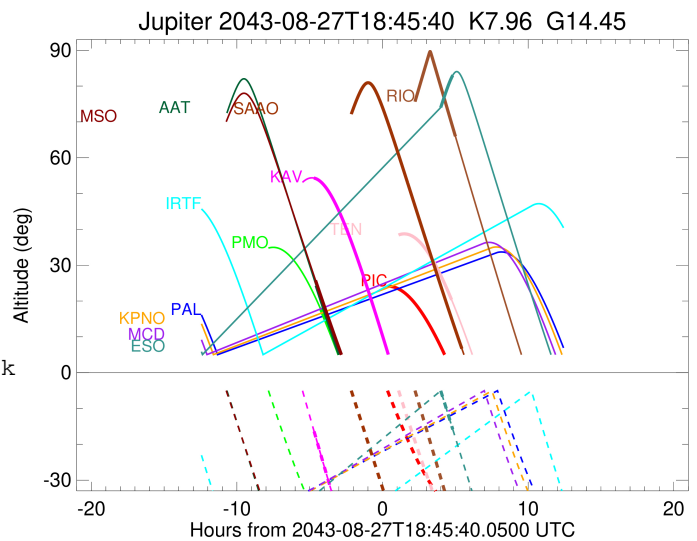

```
target                : Jupiter
target radius (km)   : 71492.00
C/A epoch            : 2043-08-27T18:14:50.740
Event type           : Pgt
: Jupiter occs: geocentric, topocentric
: Not a ringed target
Observer code        : TEN
Location             : Teide Obs./Tenerife
Latitude (deg)       : 28.30050
E. Longitude (deg)  : 343.48909
Altitude (km)        : 2.395
Gaia source ID       : 4111432868077529600
2Mass ID (if available) : 17302942-2305320
ICRS Star Coord at Epoch: 17h 30m 29.41318s -23:05:32.05037s
RUWE (>1.4 is poor) : 1.03
K magnitude           : 7.957
G magnitude           : 14.452
RP magnitude          : 12.910
BP magnitude          : 18.004
DUPflag              : 0
Distance (au)         : 4.819
f0 (km)               : 0.00
g0 (km)               : 0.00
skyplane vel. (km/s) : 3.19
Sun-Target sep (deg) : 109.42
Sun-Moon sep (deg)   : 162.96
B (ring opening deg) : -2.31
PA of pole (deg)     : 2.34
Pole direction: RA (deg): 268.05672
Dec (deg): 64.49731
C/A sky separation (") : 13.930
C/A sky separation (km) : 48686.2
NAIF SPICE kernels   : RAJobs_U111+rgf15.spk
URKALLv1.spk
naif0012.tls
nep097.bsp
nep101.bsp
sat4401.bsp
de440.bsp
earth_720101_070426.bpc
jup365.bsp
urall6.bsp
IAU_SATURN_for_RINGFIT.tpc
pck00010.tpc
earth_200101_990628_predict.bpc
uranus_ringframes_rfrench20220627_v1.tf
neptune_ringframes_rfrench20220702a_v1.tf
earth_flat_IAU.spk
```

x: target alt < 5.0 deg or sun > -5.0 deg

Target	I/E	UTC	alt	alt-sun	radius	lat-geo	lat-geodetic
Jupiter	I	2043-08-27T13:23:31.173	-21.73x	71.45x	71489.9	32.54	36.04
Jupiter	E	2043-08-27T23:30:24.062	20.34	-45.39	71487.7	50.64	54.20