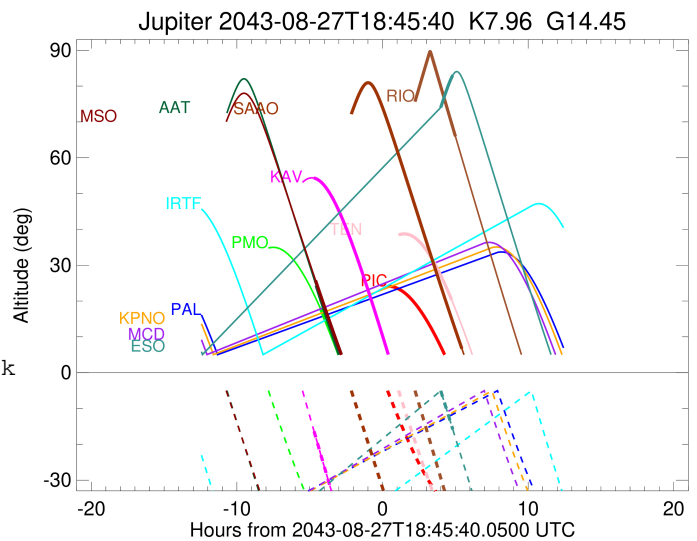

```
target                : Jupiter
target radius (km)   : 71492.00
C/A epoch             : 2043-08-27T18:08:17.840
Event type            : Pgt
: Jupiter occs: geocentric, topocentric
: Not a ringed target
Observer code         : ESO
Location              : European Southern Obs. (3.6m)
Latitude (deg)       : -29.26097
E. Longitude (deg)   : 289.26831
Altitude (km)        : 2.400
Gaia source ID       : 4111432868077529600
2Mass ID (if available) : 17302942-2305320
ICRS Star Coord at Epoch: 17h 30m 29.41318s -23:05:32.05037s
RUWE (>1.4 is poor) : 1.03
K magnitude           : 7.957
G magnitude           : 14.452
RP magnitude          : 12.910
BP magnitude          : 18.004
DUPflag              : 0
Distance (au)        : 4.819
f0 (km)              : 0.00
g0 (km)              : 0.00
skyplane vel. (km/s) : 3.19
Sun-Target sep (deg) : 109.42
Sun-Moon sep (deg)   : 162.19
B (ring opening deg) : -2.31
PA of pole (deg)     : 2.34
Pole direction: RA (deg): 268.05672
Dec (deg): 64.49731
C/A sky separation (") : 11.721
C/A sky separation (km) : 40965.0
NAIF SPICE kernels   : RAJobs_U111+rgf15.spk
URKALLv1.spk
naif0012.tls
nep097.bsp
nep101.bsp
sat4401.bsp
de440.bsp
earth_720101_070426.bpc
jup365.bsp
urall6.bsp
IAU_SATURN_for_RINGFIT.tpc
pck00010.tpc
earth_200101_990628_predict.bpc
uranus_ringframes_rfrench20220627_v1.tf
neptune_ringframes_rfrench20220702a_v1.tf
earth_flat_IAU.spk
```

x: target alt < 5.0 deg or sun > -5.0 deg

Target	I/E	UTC	alt	alt-sun	radius	lat-geo	lat-geodetic
Jupiter	I	2043-08-27T13:21:43.447	-33.60x	27.46x	71490.6	26.06	29.16
Jupiter	E	2043-08-27T23:35:23.134	83.01	-15.87	71488.4	44.77	48.47