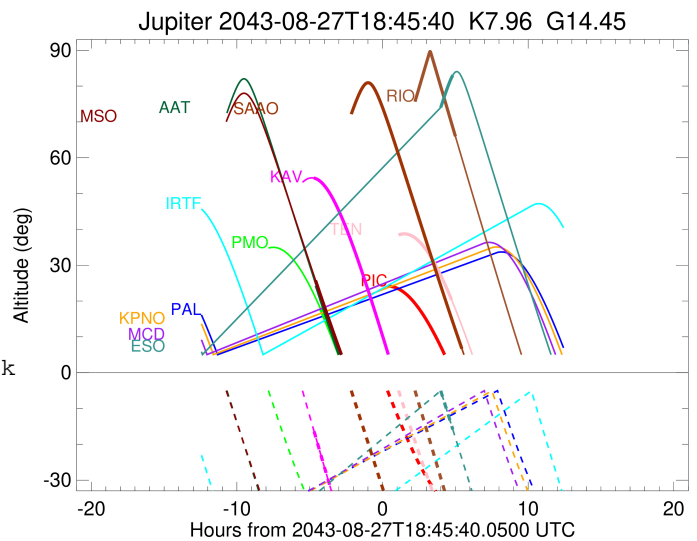

```
target                : Jupiter
target radius (km)   : 71492.00
C/A epoch            : 2043-08-27T19:11:51.670
Event type           : Pgt
: Jupiter occs: geocentric, topocentric
: Not a ringed target
Observer code        : AAT
Location             : Siding Spring (AAT)
Latitude (deg)       : -31.27703
E. Longitude (deg)   : 149.06608
Altitude (km)        : 1.164
Gaia source ID       : 4111432868077529600
2Mass ID (if available) : 17302942-2305320
ICRS Star Coord at Epoch: 17h 30m 29.41318s -23:05:32.05037s
RUWE (>1.4 is poor) : 1.03
K magnitude           : 7.957
G magnitude           : 14.452
RP magnitude         : 12.910
BP magnitude         : 18.004
DUPflag              : 0
Distance (au)        : 4.820
f0 (km)              : 0.00
g0 (km)              : 0.00
skyplane vel. (km/s) : 3.19
Sun-Target sep (deg) : 109.42
Sun-Moon sep (deg)   : 163.09
B (ring opening deg) : -2.31
PA of pole (deg)     : 2.34
Pole direction: RA (deg): 268.05672
Dec (deg): 64.49731
C/A sky separation (") : 11.480
C/A sky separation (km) : 40127.8
NAIF SPICE kernels   : RAJobs_U111+rgf15.spk
URKALLv1.spk
naif0012.tls
nep097.bsp
nep101.bsp
sat4401.bsp
de440.bsp
earth_720101_070426.bpc
jup365.bsp
urall6.bsp
IAU_SATURN_for_RINGFIT.tpc
pck00010.tpc
earth_200101_990628_predict.bpc
uranus_ringframes_rfrench20220627_v1.tf
neptune_ringframes_rfrench20220702a_v1.tf
earth_flat_IAU.spk
```

x: target alt < 5.0 deg or sun > -5.0 deg

Target	I/E	UTC	alt	alt-sun	radius	lat-geo	lat-geodetic
Jupiter	I	2043-08-27T14:12:17.447	24.33	-68.79	71490.2	29.58	32.93
Jupiter	E	2043-08-27T23:40:25.187	-25.20x	36.37x	71488.9	40.36	44.07