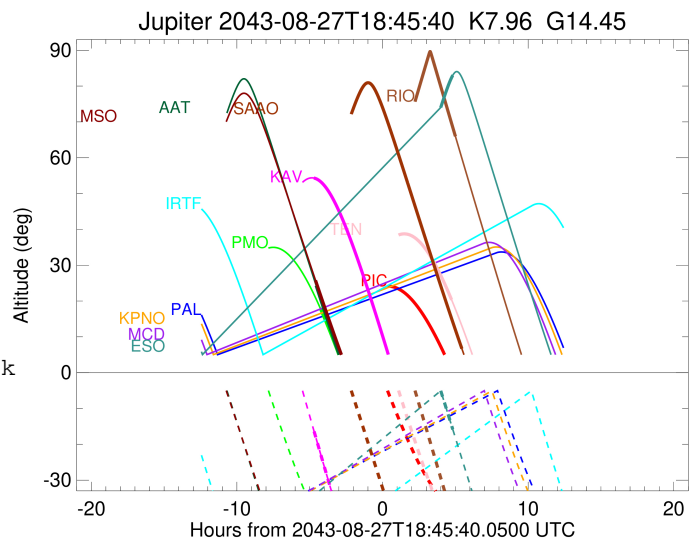

```
target                : Jupiter
target radius (km)   : 71492.00
C/A epoch            : 2043-08-27T19:29:23.000
Event type          : Pgt
                    : Jupiter occs: geocentric, topocentric
                    : Not a ringed target
Observer code       : KAV
Location            : Kavalur Observatory
Latitude (deg)      : 12.57556
E. Longitude (deg)  : 78.83167
Altitude (km)       : 0.722
Gaia source ID      : 4111432868077529600
2Mass ID (if available) : 17302942-2305320
ICRS Star Coord at Epoch: 17h 30m 29.41318s -23:05:32.05037s
RUWE (>1.4 is poor) : 1.03
K magnitude         : 7.957
G magnitude         : 14.452
RP magnitude        : 12.910
BP magnitude        : 18.004
DUPflag            : 0
Distance (au)       : 4.820
f0 (km)             : 0.00
g0 (km)             : 0.00
skyplane vel. (km/s) : 3.19
Sun-Target sep (deg) : 109.42
Sun-Moon sep (deg)  : 163.92
B (ring opening deg) : -2.31
PA of pole (deg)    : 2.34
Pole direction: RA (deg): 268.05672
Dec (deg): 64.49731
C/A sky separation (" ) : 13.458
C/A sky separation (km) : 47044.3
NAIF SPICE kernels  : RAJobs_U111+rgf15.spk
URKALLv1.spk
naif0012.tls
nep097.bsp
nep101.bsp
sat4401.bsp
de440.bsp
earth_720101_070426.bpc
jup365.bsp
urall6.bsp
IAU_SATURN_for_RINGFIT.tpc
pck00010.tpc
earth_200101_990628_predict.bpc
uranus_ringframes_rfrench20220627_v1.tf
neptune_ringframes_rfrench20220702a_v1.tf
earth_flat_IAU.spk
```

x: target alt < 5.0 deg or sun > -5.0 deg

Target	I/E	UTC	alt	alt-sun	radius	lat-geo	lat-geodetic
Jupiter	I	2043-08-27T14:03:45.008	54.31	-16.38	71489.6	35.06	38.66
Jupiter	E	2043-08-27T23:51:42.732	-59.25x	-10.90	71488.3	45.16	48.86