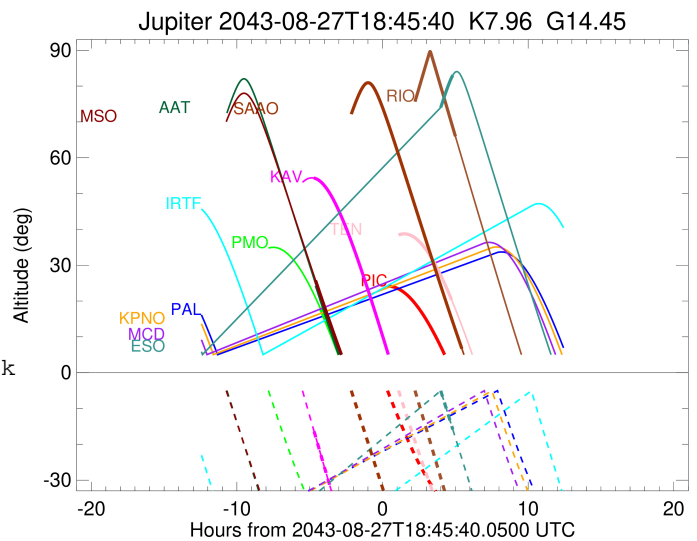

```
target                : Jupiter
target radius (km)   : 71492.00
C/A epoch            : 2043-08-27T19:11:10.680
Event type          : Pgt
                    : Jupiter occs: geocentric, topocentric
                    : Not a ringed target
Observer code       : MSO
Location            : Mt. Stromlo Observatory
Latitude (deg)      : -35.32000
E. Longitude (deg)  : 149.00833
Altitude (km)       : 0.770
Gaia source ID      : 4111432868077529600
2Mass ID (if available) : 17302942-2305320
ICRS Star Coord at Epoch: 17h 30m 29.41318s -23:05:32.05037s
RUWE (>1.4 is poor) : 1.03
K magnitude          : 7.957
G magnitude          : 14.452
RP magnitude         : 12.910
BP magnitude         : 18.004
DUPflag             : 0
Distance (au)       : 4.820
f0 (km)              : 0.00
g0 (km)              : 0.00
skyplane vel. (km/s) : 3.19
Sun-Target sep (deg) : 109.42
Sun-Moon sep (deg)  : 163.07
B (ring opening deg) : -2.31
PA of pole (deg)    : 2.34
Pole direction: RA (deg): 268.05672
Dec (deg): 64.49731
C/A sky separation (" ) : 11.402
C/A sky separation (km) : 39854.9
NAIF SPICE kernels  : RAJobs_U111+rgf15.spk
URKALLv1.spk
naif0012.tls
nep097.bsp
nep101.bsp
sat4401.bsp
de440.bsp
earth_720101_070426.bpc
jup365.bsp
urall6.bsp
IAU_SATURN_for_RINGFIT.tpc
pck00010.tpc
earth_200101_990628_predict.bpc
uranus_ringframes_rfrench20220627_v1.tf
neptune_ringframes_rfrench20220702a_v1.tf
earth_flat_IAU.spk
```

x: target alt < 5.0 deg or sun > -5.0 deg

Target	I/E	UTC	alt	alt-sun	radius	lat-geo	lat-geodetic
Jupiter	I	2043-08-27T14:09:42.485	25.77	-64.80	71490.3	29.20	32.52
Jupiter	E	2043-08-27T23:42:01.976	-21.82x	33.72x	71489.0	40.13	43.84