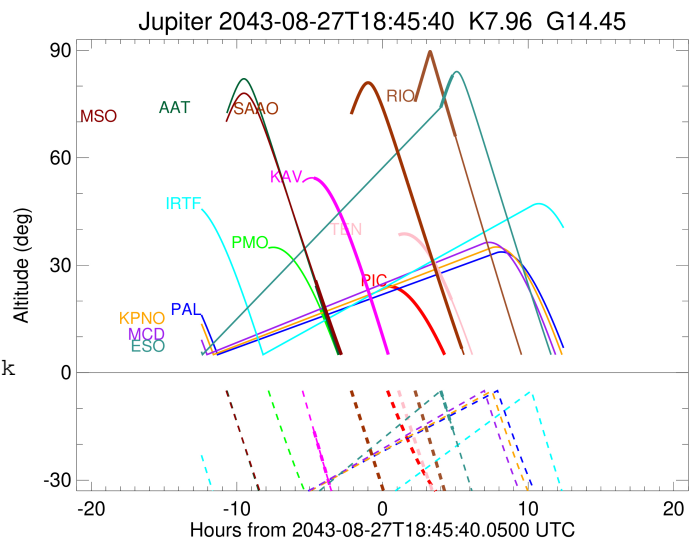

```
target                : Jupiter
target radius (km)   : 71492.00
C/A epoch            : 2043-08-27T18:07:14.710
Event type          : Pgt
                    : Jupiter occs: geocentric, topocentric
                    : Not a ringed target
Observer code       : RIO
Location            : Rio de Janeiro
Latitude (deg)      : -22.89506
E. Longitude (deg)  : 316.77708
Altitude (km)       : 0.033
Gaia source ID      : 4111432868077529600
2Mass ID (if available) : 17302942-2305320
ICRS Star Coord at Epoch: 17h 30m 29.41318s -23:05:32.05037s
RUWE (>1.4 is poor) : 1.03
K magnitude          : 7.957
G magnitude          : 14.452
RP magnitude         : 12.910
BP magnitude         : 18.004
DUPflag             : 0
Distance (au)       : 4.819
f0 (km)              : 0.00
g0 (km)              : 0.00
skyplane vel. (km/s) : 3.19
Sun-Target sep (deg) : 109.42
Sun-Moon sep (deg)  : 162.48
B (ring opening deg) : -2.31
PA of pole (deg)    : 2.34
Pole direction: RA (deg): 268.05672
Dec (deg): 64.49731
C/A sky separation ("): 12.212
C/A sky separation (km): 42680.3
NAIF SPICE kernels  : RAJobs_U111+rgf15.spk
URKALLv1.spk
naif0012.tls
nep097.bsp
nep101.bsp
sat4401.bsp
de440.bsp
earth_720101_070426.bpc
jup365.bsp
urall6.bsp
IAU_SATURN_for_RINGFIT.tpc
pck00010.tpc
earth_200101_990628_predict.bpc
uranus_ringframes_rfrench20220627_v1.tf
neptune_ringframes_rfrench20220702a_v1.tf
earth_flat_IAU.spk
```

x: target alt < 5.0 deg or sun > -5.0 deg

Target	I/E	UTC	alt	alt-sun	radius	lat-geo	lat-geodetic
Jupiter	I	2043-08-27T13:11:26.799	-25.20x	48.69x	71490.5	26.69	29.85
Jupiter	E	2043-08-27T23:46:11.827	65.93	-43.28	71488.3	45.72	49.42