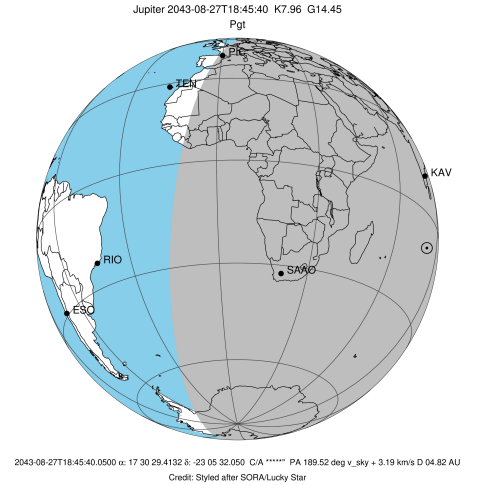

```
target                : Jupiter
target radius (km)   : 71492.00
C/A epoch            : 2043-08-27T19:11:51.670
Event type           : Pgt
: Jupiter occs: geocentric, topocentric
: Not a ringed target
Observer code        : AAT
Location             : Siding Spring (AAT)
Latitude (deg)       : -31.27703
E. Longitude (deg)   : 149.06608
Altitude (km)        : 1.164
Gaia source ID       : 4111432868077529600
2Mass ID (if available) : 17302942-2305320
ICRS Star Coord at Epoch: 17h 30m 29.41318s -23:05:32.05037s
RUWE (>1.4 is poor) : 1.03
K magnitude           : 7.957
G magnitude           : 14.452
RP magnitude         : 12.910
BP magnitude         : 18.004
DUPflag              : 0
Distance (au)        : 4.820
f0 (km)              : 0.00
g0 (km)              : 0.00
skyplane vel. (km/s) : 3.19
Sun-Target sep (deg) : 109.42
Sun-Moon sep (deg)   : 163.09
B (ring opening deg) : -2.31
PA of pole (deg)     : 2.34
Pole direction: RA (deg): 268.05672
Dec (deg): 64.49731
C/A sky separation (") : 11.480
C/A sky separation (km) : 40127.8
NAIF SPICE kernels   : RAJobs_U111+rgf15.spk
URKALLv1.spk
naif0012.tls
nep097.bsp
nep101.bsp
sat4401.bsp
de440.bsp
earth_720101_070426.bpc
jup365.bsp
urall6.bsp
IAU_SATURN_for_RINGFIT.tpc
pck00010.tpc
earth_200101_990628_predict.bpc
uranus_ringframes_rfrench20220627_v1.tf
neptune_ringframes_rfrench20220702a_v1.tf
earth_flat_IAU.spk
```

x: target alt < 5.0 deg or sun > -5.0 deg

Target	I/E	UTC	alt	alt-sun	radius	lat-geo	lat-geodetic
Jupiter	I	2043-08-27T14:12:17.447	24.33	-68.79	71490.2	29.58	32.93
Jupiter	E	2043-08-27T23:40:25.187	-25.20x	36.37x	71488.9	40.36	44.07