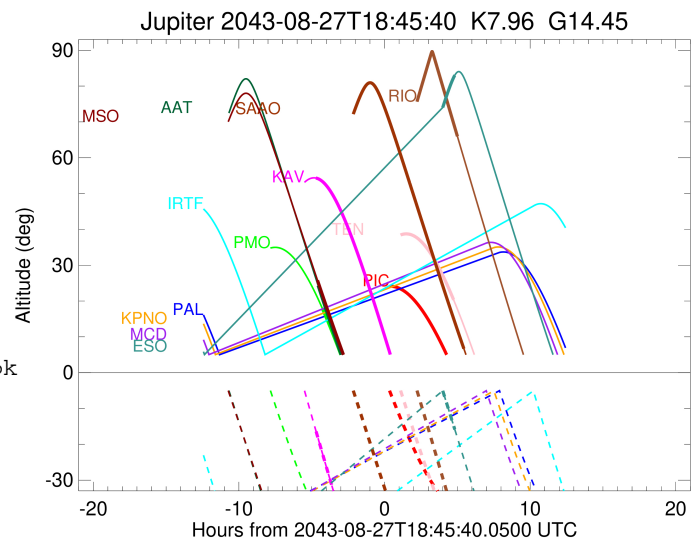

```
target                : Jupiter
target radius (km)   : 71492.00
C/A epoch            : 2043-08-27T18:53:17.080
Event type          : Pgt
                    : Jupiter occs: geocentric, topocentric
                    : Not a ringed target
Observer code       : SAAO
Location            : So. Afr. Astro. Obs. (Sutherland)
Latitude (deg)      : -32.37953
E. Longitude (deg)  : 20.81070
Altitude (km)       : 1.768
Gaia source ID      : 4111432868077529600
2Mass ID (if available) : 17302942-2305320
ICRS Star Coord at Epoch: 17h 30m 29.41318s -23:05:32.05037s
RUWE (>1.4 is poor) : 1.03
K magnitude          : 7.957
G magnitude          : 14.452
RP magnitude         : 12.910
BP magnitude         : 18.004
DUPflag             : 0
Distance (au)       : 4.819
f0 (km)              : 0.00
g0 (km)              : 0.00
skyplane vel. (km/s) : 3.19
Sun-Target sep (deg) : 109.42
Sun-Moon sep (deg)  : 163.37
B (ring opening deg) : -2.31
PA of pole (deg)    : 2.34
Pole direction: RA (deg): 268.05672
Dec (deg): 64.49731
C/A sky separation (") : 12.485
C/A sky separation (km) : 43640.7
NAIF SPICE kernels  : RAJobs_U111+rgf15.spk
URKALLv1.spk
naif0012.tls
nep097.bsp
nep101.bsp
sat4401.bsp
de440.bsp
earth_720101_070426.bpc
jup365.bsp
urall6.bsp
IAU_SATURN_for_RINGFIT.tpc
pck00010.tpc
earth_200101_990628_predict.bpc
uranus_ringframes_rfrench20220627_v1.tf
neptune_ringframes_rfrench20220702a_v1.tf
earth_flat_IAU.spk
```

x: target alt < 5.0 deg or sun > -5.0 deg

Target	I/E	UTC	alt	alt-sun	radius	lat-geo	lat-geodetic
Jupiter	I	2043-08-27T13:11:14.993	29.25	34.20x	71490.4	27.99	31.24
Jupiter	E	2043-08-28T00:13:00.900	6.64	-58.66	71488.6	42.99	46.71