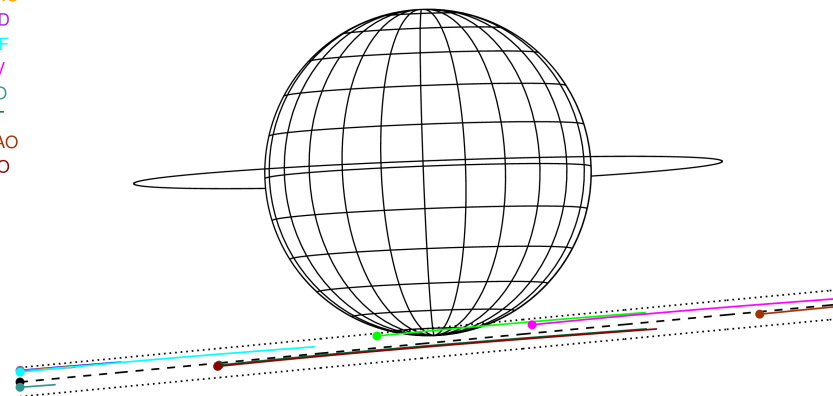

Earth
PAL
PMO
KPNO
MCD
IRTF
KAV
ESO
AAT
SAAO
MSO