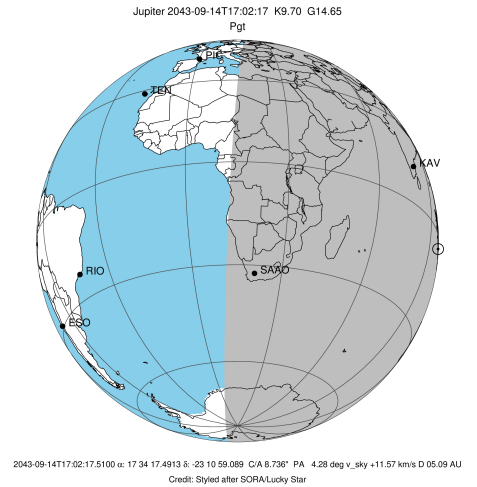

```
target                : Jupiter
target radius (km)   : 71492.00
C/A epoch            : 2043-09-14T17:00:07.090
Event type          : Pgt
: Jupiter occs: geocentric, topocentric
: Not a ringed target
Observer code       : PIC
Location           : Pic du Midi
Latitude (deg)     : 42.93656
E. Longitude (deg) : 0.14231
Altitude (km)     : 2.890
Gaia source ID     : 4116681970991551232
2Mass ID (if available) : 17341750-2310585
ICRS Star Coord at Epoch: 17h 34m 17.49133s -23:10:59.08920s
RUWE (>1.4 is poor) : 0.93
K magnitude        : 9.700
G magnitude        : 14.648
RP magnitude       : 13.384
BP magnitude       : 16.418
DUPflag           : 0
Distance (au)     : 5.088
f0 (km)           : 0.00
g0 (km)           : 0.00
skyplane vel. (km/s) : 11.57
Sun-Target sep (deg) : 92.91
Sun-Moon sep (deg) : 33.57
B (ring opening deg) : -2.25
PA of pole (deg)  : 1.93
Pole direction: RA (deg): 268.05673
Dec (deg): 64.49731
C/A sky separation (") : 7.196
C/A sky separation (km) : 26552.6
NAIF SPICE kernels : RAJobs_U111+rgf15.spk
URKALLv1.spk
naif0012.tls
nep097.bsp
nep101.bsp
sat4401.bsp
de440.bsp
earth_720101_070426.bpc
jup365.bsp
urall6.bsp
IAU_SATURN_for_RINGFIT.tpc
pck00010.tpc
earth_200101_990628_predict.bpc
uranus_ringframes_rfrench20220627_v1.tf
neptune_ringframes_rfrench20220702a_v1.tf
earth_flat_IAU.spk
```

x: target alt < 5.0 deg or sun > -5.0 deg

Target	I/E	UTC	alt	alt-sun	radius	lat-geo	lat-geodetic
Jupiter	I	2043-09-14T15:21:57.516	14.42	29.51x	71490.8	-24.56	-27.55
Jupiter	E	2043-09-14T18:38:20.444	23.51	-5.74	71491.2	-19.28	-21.78