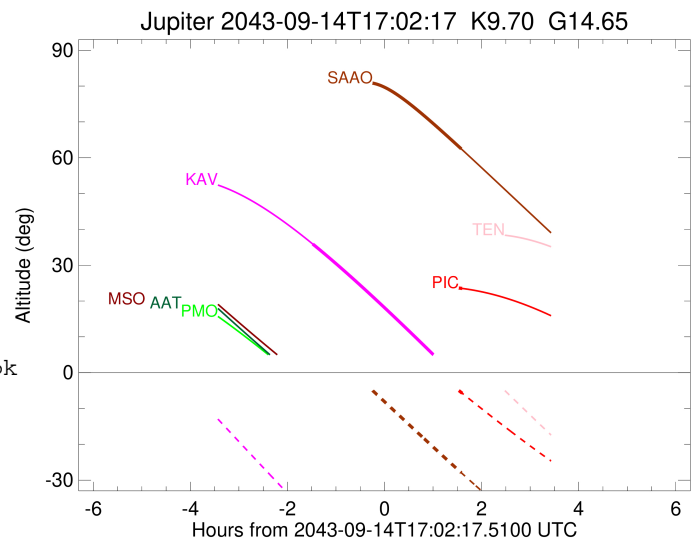

```
target                : Jupiter
target radius (km)   : 71492.00
C/A epoch            : 2043-09-14T17:03:14.930
Event type           : Pgt
: Jupiter occs: geocentric, topocentric
: Not a ringed target
Observer code        : SAAO
Location             : So. Afr. Astro. Obs. (Sutherland)
Latitude (deg)       : -32.37953
E. Longitude (deg)   : 20.81070
Altitude (km)        : 1.768
Gaia source ID       : 4116681970991551232
2Mass ID (if available) : 17341750-2310585
ICRS Star Coord at Epoch: 17h 34m 17.49133s -23:10:59.08920s
RUWE (>1.4 is poor) : 0.93
K magnitude          : 9.700
G magnitude          : 14.648
RP magnitude         : 13.384
BP magnitude         : 16.418
DUPflag             : 0
Distance (au)        : 5.088
f0 (km)              : 0.00
g0 (km)              : 0.00
skyplane vel. (km/s) : 11.57
Sun-Target sep (deg) : 92.91
Sun-Moon sep (deg)   : 33.50
B (ring opening deg) : -2.25
PA of pole (deg)     : 1.93
Pole direction: RA (deg): 268.05673
Dec (deg): 64.49731
C/A sky separation (") : 8.989
C/A sky separation (km) : 33168.4
NAIF SPICE kernels   : RAJobs_U111+rgf15.spk
URKALLv1.spk
naif0012.tls
nep097.bsp
nep101.bsp
sat4401.bsp
de440.bsp
earth_720101_070426.bpc
jup365.bsp
urall6.bsp
IAU_SATURN_for_RINGFIT.tpc
pck00010.tpc
earth_200101_990628_predict.bpc
uranus_ringframes_rfrench20220627_v1.tf
neptune_ringframes_rfrench20220702a_v1.tf
earth_flat_IAU.spk
```

x: target alt < 5.0 deg or sun > -5.0 deg

Target	I/E	UTC	alt	alt-sun	radius	lat-geo	lat-geodetic
Jupiter	I	2043-09-14T15:28:53.758	71.99	11.54x	71490.2	-30.19	-33.57
Jupiter	E	2043-09-14T18:37:13.531	62.45	-27.93	71490.7	-25.38	-28.44