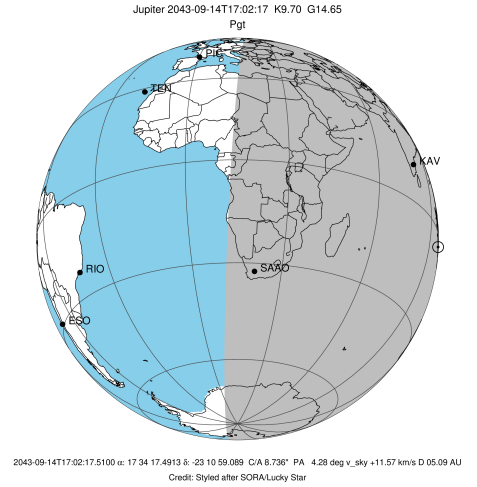

```
target                : Jupiter
target radius (km)   : 71492.00
C/A epoch            : 2043-09-14T17:03:14.930
Event type           : Pgt
: Jupiter occs: geocentric, topocentric
: Not a ringed target
Observer code        : SAAO
Location             : So. Afr. Astro. Obs. (Sutherland)
Latitude (deg)       : -32.37953
E. Longitude (deg)   : 20.81070
Altitude (km)        : 1.768
Gaia source ID       : 4116681970991551232
2Mass ID (if available) : 17341750-2310585
ICRS Star Coord at Epoch: 17h 34m 17.49133s -23:10:59.08920s
RUWE (>1.4 is poor) : 0.93
K magnitude          : 9.700
G magnitude          : 14.648
RP magnitude         : 13.384
BP magnitude         : 16.418
DUPflag             : 0
Distance (au)        : 5.088
f0 (km)              : 0.00
g0 (km)              : 0.00
skyplane vel. (km/s) : 11.57
Sun-Target sep (deg) : 92.91
Sun-Moon sep (deg)   : 33.50
B (ring opening deg) : -2.25
PA of pole (deg)     : 1.93
Pole direction: RA (deg): 268.05673
Dec (deg): 64.49731
C/A sky separation (") : 8.989
C/A sky separation (km) : 33168.4
NAIF SPICE kernels   : RAJobs_U111+rgf15.spk
URKALLv1.spk
naif0012.tls
nep097.bsp
nep101.bsp
sat4401.bsp
de440.bsp
earth_720101_070426.bpc
jup365.bsp
urall6.bsp
IAU_SATURN_for_RINGFIT.tpc
pck00010.tpc
earth_200101_990628_predict.bpc
uranus_ringframes_rfrench20220627_v1.tf
neptune_ringframes_rfrench20220702a_v1.tf
earth_flat_IAU.spk
```

x: target alt < 5.0 deg or sun > -5.0 deg

Target	I/E	UTC	alt	alt-sun	radius	lat-geo	lat-geodetic
Jupiter	I	2043-09-14T15:28:53.758	71.99	11.54x	71490.2	-30.19	-33.57
Jupiter	E	2043-09-14T18:37:13.531	62.45	-27.93	71490.7	-25.38	-28.44