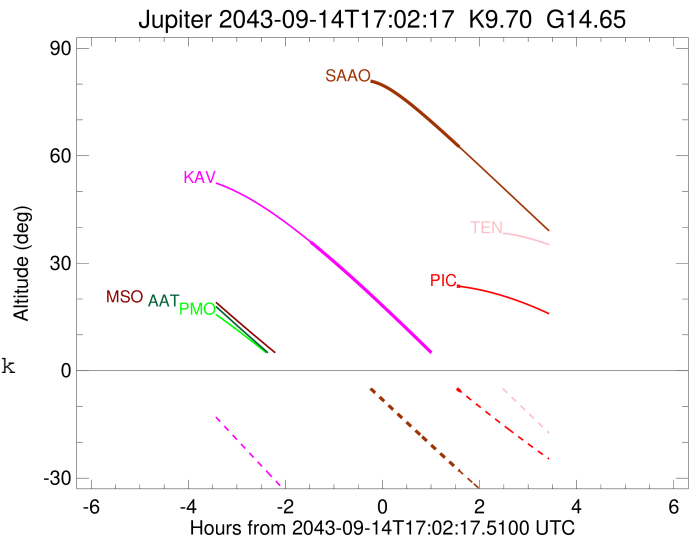

```
target                : Jupiter
target radius (km)   : 71492.00
C/A epoch            : 2043-09-14T17:09:38.950
Event type           : Pgt
: Jupiter occs: geocentric, topocentric
: Not a ringed target
Observer code        : KAV
Location             : Kavalur Observatory
Latitude (deg)       : 12.57556
E. Longitude (deg)   : 78.83167
Altitude (km)        : 0.722
Gaia source ID       : 4116681970991551232
2Mass ID (if available) : 17341750-2310585
ICRS Star Coord at Epoch: 17h 34m 17.49133s -23:10:59.08920s
RUWE (>1.4 is poor) : 0.93
K magnitude          : 9.700
G magnitude          : 14.648
RP magnitude         : 13.384
BP magnitude         : 16.418
DUPflag             : 0
Distance (au)        : 5.088
f0 (km)              : 0.00
g0 (km)              : 0.00
skyplane vel. (km/s) : 11.57
Sun-Target sep (deg) : 92.91
Sun-Moon sep (deg)   : 32.63
B (ring opening deg) : -2.25
PA of pole (deg)     : 1.93
Pole direction: RA (deg): 268.05673
Dec (deg): 64.49731
C/A sky separation (") : 8.003
C/A sky separation (km) : 29531.6
NAIF SPICE kernels   : RAJobs_U111+rgf15.spk
URKALLv1.spk
naif0012.tls
nep097.bsp
nep101.bsp
sat4401.bsp
de440.bsp
earth_720101_070426.bpc
jup365.bsp
urall6.bsp
IAU_SATURN_for_RINGFIT.tpc
pck00010.tpc
earth_200101_990628_predict.bpc
uranus_ringframes_rfrench20220627_v1.tf
neptune_ringframes_rfrench20220702a_v1.tf
earth_flat_IAU.spk
```

x: target alt < 5.0 deg or sun > -5.0 deg

Target	I/E	UTC	alt	alt-sun	radius	lat-geo	lat-geodetic
Jupiter	I	2043-09-14T15:33:33.825	35.91	-41.05	71490.7	-26.10	-29.21
Jupiter	E	2043-09-14T18:44:05.534	-4.24x	-74.25	71491.0	-22.86	-25.71