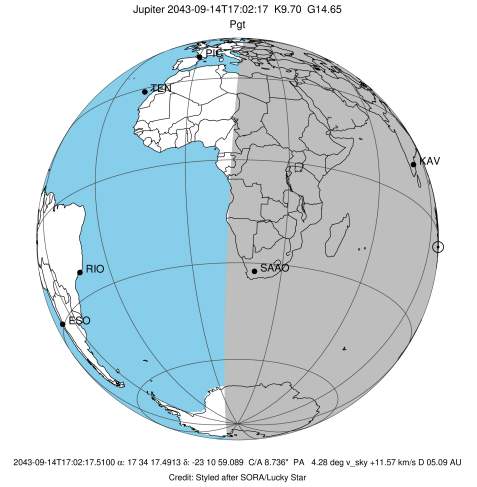

```
target                : Jupiter
target radius (km)   : 71492.00
C/A epoch            : 2043-09-14T17:09:38.950
Event type           : Pgt
: Jupiter occs: geocentric, topocentric
: Not a ringed target
Observer code        : KAV
Location             : Kavalur Observatory
Latitude (deg)       : 12.57556
E. Longitude (deg)   : 78.83167
Altitude (km)        : 0.722
Gaia source ID       : 4116681970991551232
2Mass ID (if available) : 17341750-2310585
ICRS Star Coord at Epoch: 17h 34m 17.49133s -23:10:59.08920s
RUWE (>1.4 is poor) : 0.93
K magnitude          : 9.700
G magnitude          : 14.648
RP magnitude         : 13.384
BP magnitude         : 16.418
DUPflag             : 0
Distance (au)        : 5.088
f0 (km)              : 0.00
g0 (km)              : 0.00
skyplane vel. (km/s) : 11.57
Sun-Target sep (deg) : 92.91
Sun-Moon sep (deg)   : 32.63
B (ring opening deg) : -2.25
PA of pole (deg)     : 1.93
Pole direction: RA (deg): 268.05673
Dec (deg): 64.49731
C/A sky separation (") : 8.003
C/A sky separation (km) : 29531.6
NAIF SPICE kernels   : RAJobs_U111+rgf15.spk
URKALLv1.spk
naif0012.tls
nep097.bsp
nep101.bsp
sat4401.bsp
de440.bsp
earth_720101_070426.bpc
jup365.bsp
urall6.bsp
IAU_SATURN_for_RINGFIT.tpc
pck00010.tpc
earth_200101_990628_predict.bpc
uranus_ringframes_rfrench20220627_v1.tf
neptune_ringframes_rfrench20220702a_v1.tf
earth_flat_IAU.spk
```

x: target alt < 5.0 deg or sun > -5.0 deg

Target	I/E	UTC	alt	alt-sun	radius	lat-geo	lat-geodetic
Jupiter	I	2043-09-14T15:33:33.825	35.91	-41.05	71490.7	-26.10	-29.21
Jupiter	E	2043-09-14T18:44:05.534	-4.24x	-74.25	71491.0	-22.86	-25.71