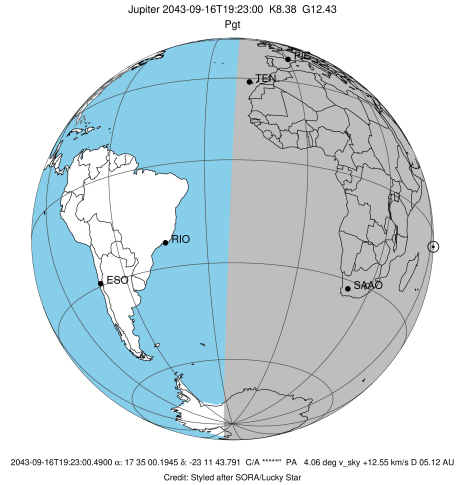

```
target                : Jupiter
target radius (km)   : 71492.00
C/A epoch            : 2043-09-16T19:27:43.600
Event type           : Pgt
: Jupiter occs: geocentric, topocentric
: Not a ringed target
Observer code        : SAAO
Location             : So. Afr. Astro. Obs. (Sutherland)
Latitude (deg)       : -32.37953
E. Longitude (deg)   : 20.81070
Altitude (km)        : 1.768
Gaia source ID       : 4116679595776048896
2Mass ID (if available) : 17350021-2311436
ICRS Star Coord at Epoch: 17h 35m 00.19449s -23:11:43.79067s
RUWE (>1.4 is poor) : 0.89
K magnitude           : 8.383
G magnitude           : 12.432
RP magnitude          : 11.315
BP magnitude          : 13.743
DUPflag              : 0
Distance (au)        : 5.120
f0 (km)              : 0.00
g0 (km)              : 0.00
skyplane vel. (km/s) : 12.55
Sun-Target sep (deg) : 91.03
Sun-Moon sep (deg)   : 60.34
B (ring opening deg) : -2.24
PA of pole (deg)     : 1.85
Pole direction: RA (deg): 268.05673
Dec (deg): 64.49731
C/A sky separation ("): 10.810
C/A sky separation (km): 40141.6
NAIF SPICE kernels   : RAJobs_U111+rgf15.spk
URKALLv1.spk
naif0012.tls
nep097.bsp
nep101.bsp
sat4401.bsp
de440.bsp
earth_720101_070426.bpc
jup365.bsp
urall6.bsp
IAU_SATURN_for_RINGFIT.tpc
pck00010.tpc
earth_200101_990628_predict.bpc
uranus_ringframes_rfrench20220627_v1.tf
neptune_ringframes_rfrench20220702a_v1.tf
earth_flat_IAU.spk
```

x: target alt < 5.0 deg or sun > -5.0 deg

Target	I/E	UTC	alt	alt-sun	radius	lat-geo	lat-geodetic
Jupiter	I	2043-09-16T18:07:03.241	67.18	-21.43	71489.6	-36.04	-39.67
Jupiter	E	2043-09-16T20:47:37.805	33.42	-51.51	71490.0	-32.43	-35.93