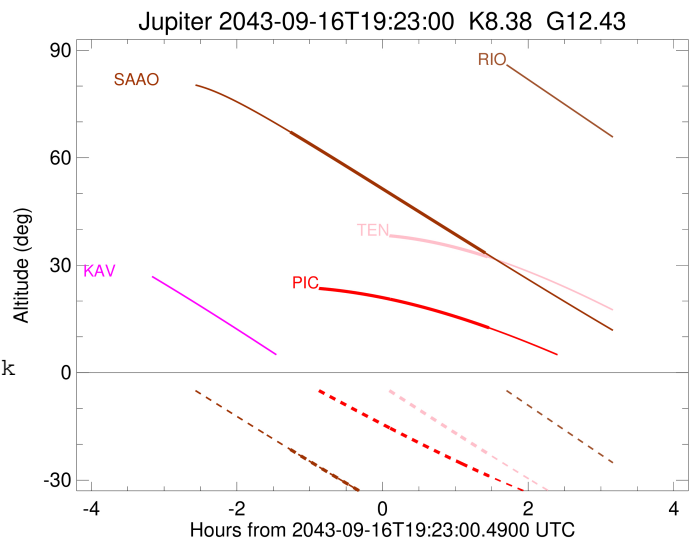

```
target                : Jupiter
target radius (km)   : 71492.00
C/A epoch            : 2043-09-16T19:27:43.600
Event type           : Pgt
: Jupiter occs: geocentric, topocentric
: Not a ringed target
Observer code        : SAAO
Location             : So. Afr. Astro. Obs. (Sutherland)
Latitude (deg)       : -32.37953
E. Longitude (deg)   : 20.81070
Altitude (km)        : 1.768
Gaia source ID       : 4116679595776048896
2Mass ID (if available) : 17350021-2311436
ICRS Star Coord at Epoch: 17h 35m 00.19449s -23:11:43.79067s
RUWE (>1.4 is poor) : 0.89
K magnitude           : 8.383
G magnitude           : 12.432
RP magnitude          : 11.315
BP magnitude          : 13.743
DUPflag              : 0
Distance (au)        : 5.120
f0 (km)              : 0.00
g0 (km)              : 0.00
skyplane vel. (km/s) : 12.55
Sun-Target sep (deg) : 91.03
Sun-Moon sep (deg)   : 60.34
B (ring opening deg) : -2.24
PA of pole (deg)     : 1.85
Pole direction: RA (deg): 268.05673
Dec (deg): 64.49731
C/A sky separation ("): 10.810
C/A sky separation (km): 40141.6
NAIF SPICE kernels   : RAJobs_U111+rgf15.spk
URKALLv1.spk
naif0012.tls
nep097.bsp
nep101.bsp
sat4401.bsp
de440.bsp
earth_720101_070426.bpc
jup365.bsp
urall6.bsp
IAU_SATURN_for_RINGFIT.tpc
pck00010.tpc
earth_200101_990628_predict.bpc
uranus_ringframes_rfrench20220627_v1.tf
neptune_ringframes_rfrench20220702a_v1.tf
earth_flat_IAU.spk
```

x: target alt < 5.0 deg or sun > -5.0 deg

Target	I/E	UTC	alt	alt-sun	radius	lat-geo	lat-geodetic
Jupiter	I	2043-09-16T18:07:03.241	67.18	-21.43	71489.6	-36.04	-39.67
Jupiter	E	2043-09-16T20:47:37.805	33.42	-51.51	71490.0	-32.43	-35.93