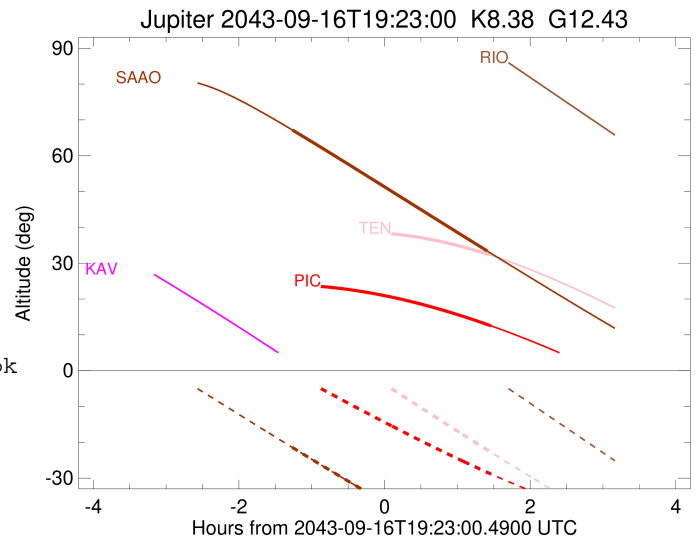

```
target                : Jupiter
target radius (km)   : 71492.00
C/A epoch            : 2043-09-16T19:23:20.270
Event type          : Pgt
                    : Jupiter occs: geocentric, topocentric
                    : Not a ringed target
Observer code       : TEN
Location            : Teide Obs./Tenerife
Latitude (deg)      : 28.30050
E. Longitude (deg)  : 343.48909
Altitude (km)       : 2.395
Gaia source ID      : 4116679595776048896
2Mass ID (if available) : 17350021-2311436
ICRS Star Coord at Epoch: 17h 35m 00.19449s -23:11:43.79067s
RUWE (>1.4 is poor) : 0.89
K magnitude          : 8.383
G magnitude          : 12.432
RP magnitude         : 11.315
BP magnitude         : 13.743
DUPflag             : 0
Distance (au)       : 5.120
f0 (km)              : 0.00
g0 (km)              : 0.00
skyplane vel. (km/s) : 12.55
Sun-Target sep (deg) : 91.03
Sun-Moon sep (deg)  : 60.49
B (ring opening deg) : -2.24
PA of pole (deg)    : 1.85
Pole direction: RA (deg): 268.05673
Dec (deg): 64.49731
C/A sky separation (" ) : 9.104
C/A sky separation (km) : 33806.0
NAIF SPICE kernels  : RAJobs_U111+rgf15.spk
URKALLv1.spk
naif0012.tls
nep097.bsp
nep101.bsp
sat4401.bsp
de440.bsp
earth_720101_070426.bpc
jup365.bsp
urall6.bsp
IAU_SATURN_for_RINGFIT.tpc
pck00010.tpc
earth_200101_990628_predict.bpc
uranus_ringframes_rfrench20220627_v1.tf
neptune_ringframes_rfrench20220702a_v1.tf
earth_flat_IAU.spk
```

x: target alt < 5.0 deg or sun > -5.0 deg

Target	I/E	UTC	alt	alt-sun	radius	lat-geo	lat-geodetic
Jupiter	I	2043-09-16T17:56:53.346	36.36	15.22x	71490.2	-30.60	-34.01
Jupiter	E	2043-09-16T20:49:29.733	32.35	-22.51	71490.7	-26.08	-29.19