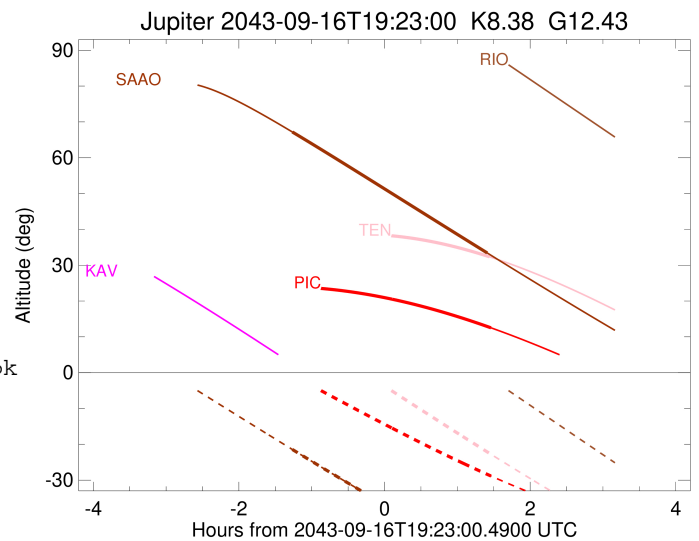

```
target                : Jupiter
target radius (km)   : 71492.00
C/A epoch            : 2043-09-16T19:24:46.800
Event type          : Pgt
: Jupiter occs: geocentric, topocentric
: Not a ringed target
Observer code       : PIC
Location           : Pic du Midi
Latitude (deg)     : 42.93656
E. Longitude (deg) : 0.14231
Altitude (km)     : 2.890
Gaia source ID     : 4116679595776048896
2Mass ID (if available) : 17350021-2311436
ICRS Star Coord at Epoch: 17h 35m 00.19449s -23:11:43.79067s
RUWE (>1.4 is poor) : 0.89
K magnitude        : 8.383
G magnitude        : 12.432
RP magnitude       : 11.315
BP magnitude       : 13.743
DUPflag           : 0
Distance (au)     : 5.120
f0 (km)           : 0.00
g0 (km)           : 0.00
skyplane vel. (km/s) : 12.55
Sun-Target sep (deg) : 91.03
Sun-Moon sep (deg) : 60.18
B (ring opening deg) : -2.24
PA of pole (deg)  : 1.85
Pole direction: RA (deg): 268.05673
Dec (deg): 64.49731
C/A sky separation (") : 8.891
C/A sky separation (km) : 33016.5
NAIF SPICE kernels : RAJobs_U111+rgf15.spk
URKALLv1.spk
naif0012.tls
nep097.bsp
nep101.bsp
sat4401.bsp
de440.bsp
earth_720101_070426.bpc
jup365.bsp
urall6.bsp
IAU_SATURN_for_RINGFIT.tpc
pck00010.tpc
earth_200101_990628_predict.bpc
uranus_ringframes_rfrench20220627_v1.tf
neptune_ringframes_rfrench20220702a_v1.tf
earth_flat_IAU.spk
```

x: target alt < 5.0 deg or sun > -5.0 deg

Target	I/E	UTC	alt	alt-sun	radius	lat-geo	lat-geodetic
Jupiter	I	2043-09-16T17:58:14.695	24.03	0.92x	71490.3	-29.67	-33.02
Jupiter	E	2043-09-16T20:50:47.253	12.52	-28.85	71490.7	-25.53	-28.60