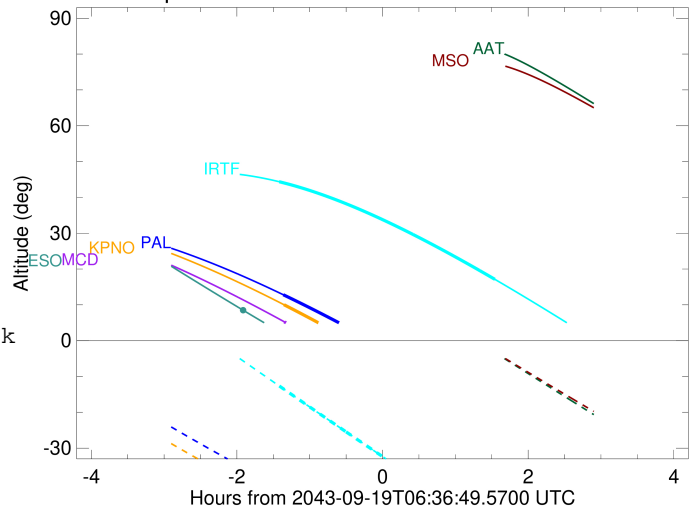

Jupiter 2043-09-19T06:36:49 K8.48 G13.58