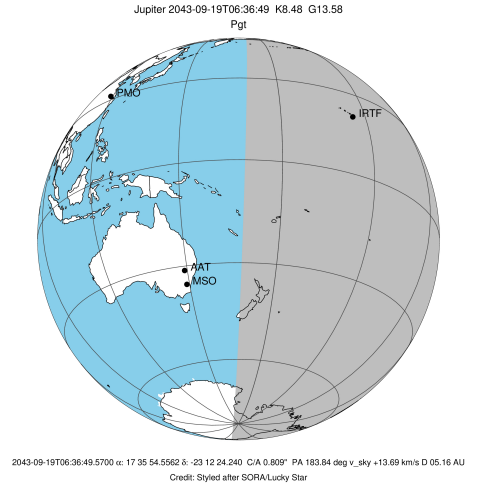

Jupiter 2043-09-19T06:36:49 K8.48 G13.58

x: target alt < 5.0 deg or sun > -5.0 deg

Target	I/E	UTC	alt	alt-sun	radius	lat-geo	lat-geodetic
Jupiter	I	2043-09-19T05:16:02.774	5.24	-50.95	71492.0	3.65	4.17
Jupiter	E	2043-09-19T08:09:32.220	-29.68x	-52.83	71491.9	6.52	7.44

```

target                : Jupiter
target radius (km)   : 71492.00
C/A epoch             : 2043-09-19T06:41:06.620
Event type            : Pgt
: Jupiter occs: geocentric, topocentric
: Not a ringed target
Observer code         : IRTF
Location              : Mauna Kea/IRTF
Latitude (deg)        : 19.82622
E. Longitude (deg)    : 204.52800
Altitude (km)         : 4.168
Gaia source ID        : 4116634726330654464
2Mass ID (if available) : 17355455-2312241
ICRS Star Coord at Epoch: 17h 35m 54.55619s -23:12:24.24016s
RUWE (>1.4 is poor) : 0.88
K magnitude           : 8.481
G magnitude           : 13.579
RP magnitude          : 12.285
BP magnitude          : 15.457
DUPflag              : 0
Distance (au)         : 5.158
f0 (km)               : 0.00
g0 (km)               : 0.00
skyplane vel. (km/s) : 13.69
Sun-Target sep (deg)  : 88.84
Sun-Moon sep (deg)    : 94.40
B (ring opening deg) : -2.24
PA of pole (deg)      : 1.76
Pole direction: RA (deg): 268.05673
Dec (deg): 64.49731
C/A sky separation (" ) : 1.904
C/A sky separation (km) : 7122.2
NAIF SPICE kernels    : RAJobs_U111+rgf15.spk
URKALLv1.spk
naif0012.tls
nep097.bsp
nep101.bsp
sat4401.bsp
de440.bsp
earth_720101_070426.bpc
jup365.bsp
urall6.bsp
IAU_SATURN_for_RINGFIT.tpc
pck00010.tpc
earth_200101_990628_predict.bpc
uranus_ringframes_rfrench20220627_v1.tf
neptune_ringframes_rfrench20220702a_v1.tf
earth_flat_IAU.spk
    
```

x: target alt < 5.0 deg or sun > -5.0 deg

Target	I/E	UTC	alt	alt-sun	radius	lat-geo	lat-geodetic
Jupiter	I	2043-09-19T05:11:49.521	44.35	-12.66	71492.0	3.86	4.42
Jupiter	E	2043-09-19T08:09:30.898	17.10	-52.51	71491.9	7.31	8.34