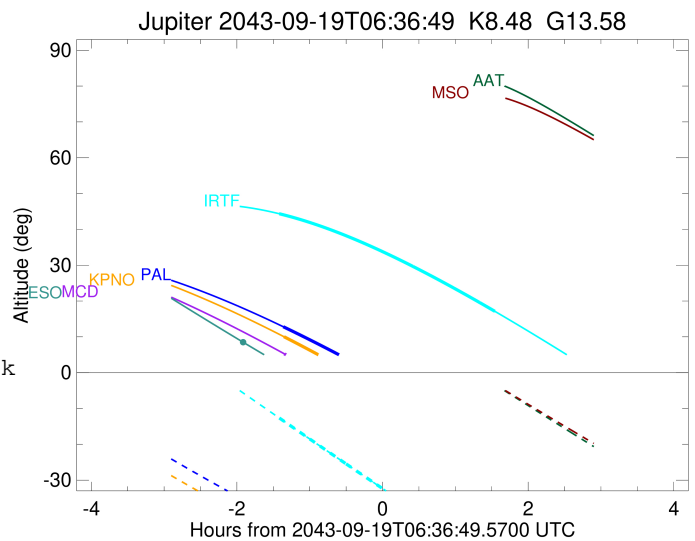

Jupiter 2043-09-19T06:36:49 K8.48 G13.58

x: target alt < 5.0 deg or sun > -5.0 deg

Target	I/E	UTC	alt	alt-sun	radius	lat-geo	lat-geodetic
Jupiter	I	2043-09-19T05:16:02.774	5.24	-50.95	71492.0	3.65	4.17
Jupiter	E	2043-09-19T08:09:32.220	-29.68x	-52.83	71491.9	6.52	7.44

```

target                : Jupiter
target radius (km)   : 71492.00
C/A epoch             : 2043-09-19T06:41:06.620
Event type            : Pgt
: Jupiter occs: geocentric, topocentric
: Not a ringed target
Observer code         : IRTF
Location              : Mauna Kea/IRTF
Latitude (deg)        : 19.82622
E. Longitude (deg)    : 204.52800
Altitude (km)         : 4.168
Gaia source ID        : 4116634726330654464
2Mass ID (if available) : 17355455-2312241
ICRS Star Coord at Epoch: 17h 35m 54.55619s -23:12:24.24016s
RUWE (>1.4 is poor) : 0.88
K magnitude           : 8.481
G magnitude           : 13.579
RP magnitude          : 12.285
BP magnitude          : 15.457
DUPflag              : 0
Distance (au)         : 5.158
f0 (km)               : 0.00
g0 (km)               : 0.00
skyplane vel. (km/s) : 13.69
Sun-Target sep (deg)  : 88.84
Sun-Moon sep (deg)    : 94.40
B (ring opening deg) : -2.24
PA of pole (deg)      : 1.76
Pole direction: RA (deg): 268.05673
Dec (deg): 64.49731
C/A sky separation (" ) : 1.904
C/A sky separation (km) : 7122.2
NAIF SPICE kernels    : RAJobs_U111+rgf15.spk
URKALLv1.spk
naif0012.tls
nep097.bsp
nep101.bsp
sat4401.bsp
de440.bsp
earth_720101_070426.bpc
jup365.bsp
urall6.bsp
IAU_SATURN_for_RINGFIT.tpc
pck00010.tpc
earth_200101_990628_predict.bpc
uranus_ringframes_rfrench20220627_v1.tf
neptune_ringframes_rfrench20220702a_v1.tf
earth_flat_IAU.spk
    
```

x: target alt < 5.0 deg or sun > -5.0 deg

Target	I/E	UTC	alt	alt-sun	radius	lat-geo	lat-geodetic
Jupiter	I	2043-09-19T05:11:49.521	44.35	-12.66	71492.0	3.86	4.42
Jupiter	E	2043-09-19T08:09:30.898	17.10	-52.51	71491.9	7.31	8.34