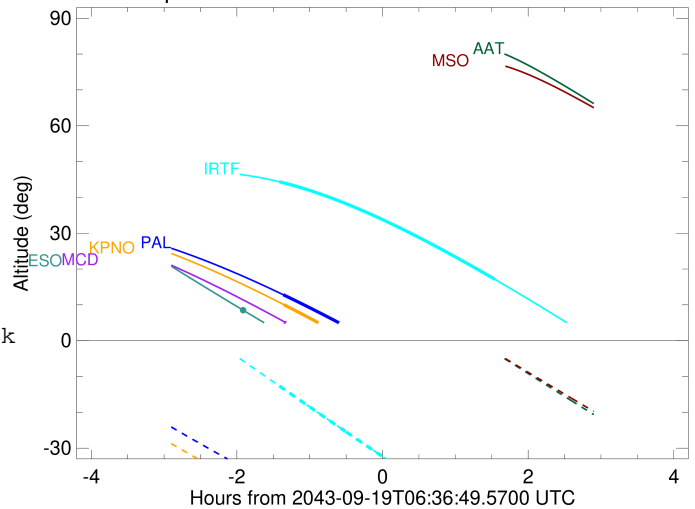

Jupiter 2043-09-19T06:36:49 K8.48 G13.58