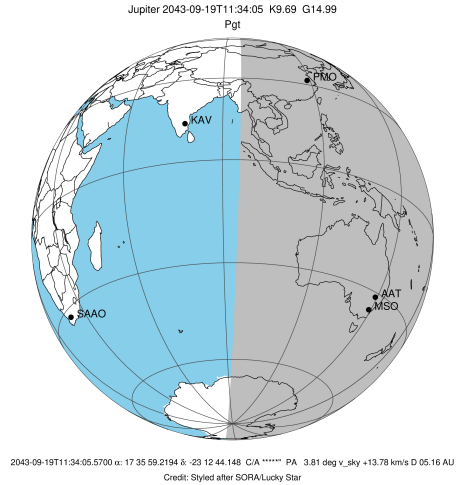

```
target                : Jupiter
target radius (km)   : 71492.00
C/A epoch            : 2043-09-19T11:39:11.070
Event type          : Pgt
                    : Jupiter occs: geocentric, topocentric
                    : Not a ringed target
Observer code       : AAT
Location            : Siding Spring (AAT)
Latitude (deg)      : -31.27703
E. Longitude (deg)  : 149.06608
Altitude (km)       : 1.164
Gaia source ID      : 4116635031195270016
2Mass ID (if available) : 17355923-2312438
ICRS Star Coord at Epoch: 17h 35m 59.21945s -23:12:44.14759s
RUWE (>1.4 is poor) : 1.01
K magnitude          : 9.687
G magnitude          : 14.995
RP magnitude         : 13.618
BP magnitude         : 17.032
DUPflag             : 0
Distance (au)       : 5.161
f0 (km)              : 0.00
g0 (km)              : 0.00
skyplane vel. (km/s) : 13.78
Sun-Target sep (deg) : 88.65
Sun-Moon sep (deg)  : 97.44
B (ring opening deg) : -2.23
PA of pole (deg)    : 1.75
Pole direction: RA (deg): 268.05673
Dec (deg): 64.49731
C/A sky separation (") : 15.177
C/A sky separation (km) : 56808.8
NAIF SPICE kernels  : RAJobs_U111+rgf15.spk
URKALLv1.spk
naif0012.tls
nep097.bsp
nep101.bsp
sat4401.bsp
de440.bsp
earth_720101_070426.bpc
jup365.bsp
urall6.bsp
IAU_SATURN_for_RINGFIT.tpc
pck00010.tpc
earth_200101_990628_predict.bpc
uranus_ringframes_rfrench20220627_v1.tf
neptune_ringframes_rfrench20220702a_v1.tf
earth_flat_IAU.spk
```

x: target alt < 5.0 deg or sun > -5.0 deg

Target	I/E	UTC	alt	alt-sun	radius	lat-geo	lat-geodetic
Jupiter	I	2043-09-19T10:45:44.826	50.24	-35.90	71487.5	-54.18	-57.59
Jupiter	E	2043-09-19T12:32:15.683	27.55	-54.11	71487.9	-51.06	-54.61