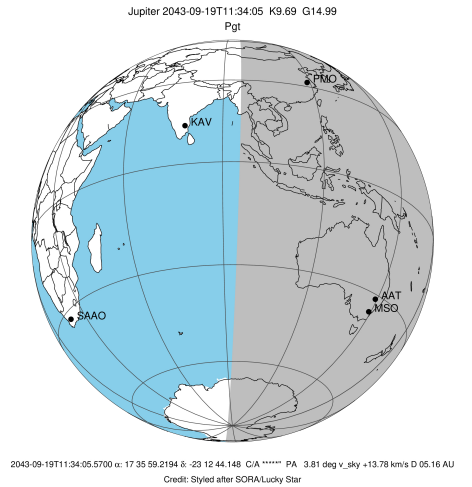

```
target                : Jupiter
target radius (km)   : 71492.00
C/A epoch             : 2043-09-19T11:36:25.430
Event type            : Pgt
: Jupiter occs: geocentric, topocentric
: Not a ringed target
Observer code         : PMO
Location              : Purple Mtn Obs. Nanking
Latitude (deg)        : 32.06667
E. Longitude (deg)    : 118.82089
Altitude (km)         : 0.364
Gaia source ID        : 4116635031195270016
2Mass ID (if available) : 17355923-2312438
ICRS Star Coord at Epoch: 17h 35m 59.21945s -23:12:44.14759s
RUWE (>1.4 is poor)  : 1.01
K magnitude           : 9.687
G magnitude           : 14.995
RP magnitude          : 13.618
BP magnitude          : 17.032
DUPflag              : 0
Distance (au)         : 5.161
f0 (km)               : 0.00
g0 (km)               : 0.00
skyplane vel. (km/s)  : 13.78
Sun-Target sep (deg)  : 88.65
Sun-Moon sep (deg)    : 97.25
B (ring opening deg)  : -2.23
PA of pole (deg)      : 1.75
Pole direction: RA (deg): 268.05673
Dec (deg): 64.49731
C/A sky separation (") : 13.380
C/A sky separation (km) : 50083.1
NAIF SPICE kernels    : RAJobs_U111+rgf15.spk
URKALLv1.spk
naif0012.tls
nep097.bsp
nep101.bsp
sat4401.bsp
de440.bsp
earth_720101_070426.bpc
jup365.bsp
urall6.bsp
IAU_SATURN_for_RINGFIT.tpc
pck00010.tpc
earth_200101_990628_predict.bpc
uranus_ringframes_rfrench20220627_v1.tf
neptune_ringframes_rfrench20220702a_v1.tf
earth_flat_IAU.spk
```

x: target alt < 5.0 deg or sun > -5.0 deg

Target	I/E	UTC	alt	alt-sun	radius	lat-geo	lat-geodetic
Jupiter	I	2043-09-19T10:33:03.789	33.93	-6.57	71488.4	-46.38	-50.06
Jupiter	E	2043-09-19T12:39:28.319	21.59	-32.39	71488.9	-42.66	-46.38