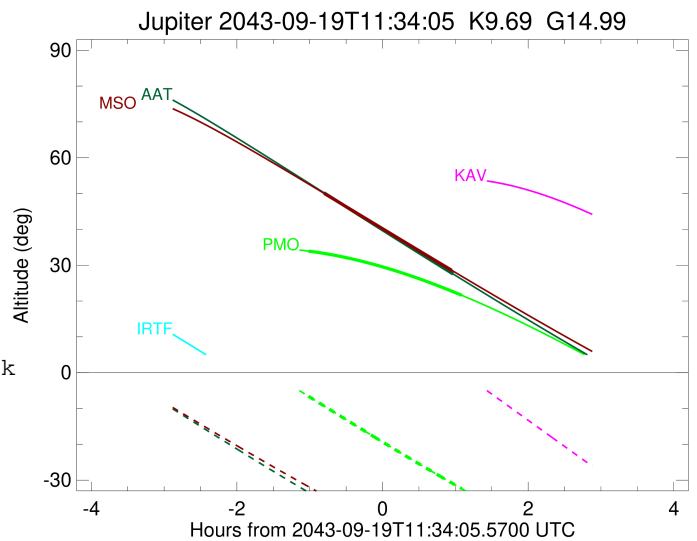

```
target                : Jupiter
target radius (km)   : 71492.00
C/A epoch            : 2043-09-19T11:39:11.070
Event type          : Pgt
                    : Jupiter occs: geocentric, topocentric
                    : Not a ringed target
Observer code       : AAT
Location            : Siding Spring (AAT)
Latitude (deg)      : -31.27703
E. Longitude (deg)  : 149.06608
Altitude (km)       : 1.164
Gaia source ID      : 4116635031195270016
2Mass ID (if available) : 17355923-2312438
ICRS Star Coord at Epoch: 17h 35m 59.21945s -23:12:44.14759s
RUWE (>1.4 is poor) : 1.01
K magnitude          : 9.687
G magnitude          : 14.995
RP magnitude         : 13.618
BP magnitude         : 17.032
DUPflag             : 0
Distance (au)       : 5.161
f0 (km)              : 0.00
g0 (km)              : 0.00
skyplane vel. (km/s) : 13.78
Sun-Target sep (deg) : 88.65
Sun-Moon sep (deg)  : 97.44
B (ring opening deg) : -2.23
PA of pole (deg)    : 1.75
Pole direction: RA (deg): 268.05673
Dec (deg): 64.49731
C/A sky separation (") : 15.177
C/A sky separation (km) : 56808.8
NAIF SPICE kernels  : RAJobs_U111+rgf15.spk
URKALLv1.spk
naif0012.tls
nep097.bsp
nep101.bsp
sat4401.bsp
de440.bsp
earth_720101_070426.bpc
jup365.bsp
urall6.bsp
IAU_SATURN_for_RINGFIT.tpc
pck00010.tpc
earth_200101_990628_predict.bpc
uranus_ringframes_rfrench20220627_v1.tf
neptune_ringframes_rfrench20220702a_v1.tf
earth_flat_IAU.spk
```

x: target alt < 5.0 deg or sun > -5.0 deg

Target	I/E	UTC	alt	alt-sun	radius	lat-geo	lat-geodetic
Jupiter	I	2043-09-19T10:45:44.826	50.24	-35.90	71487.5	-54.18	-57.59
Jupiter	E	2043-09-19T12:32:15.683	27.55	-54.11	71487.9	-51.06	-54.61