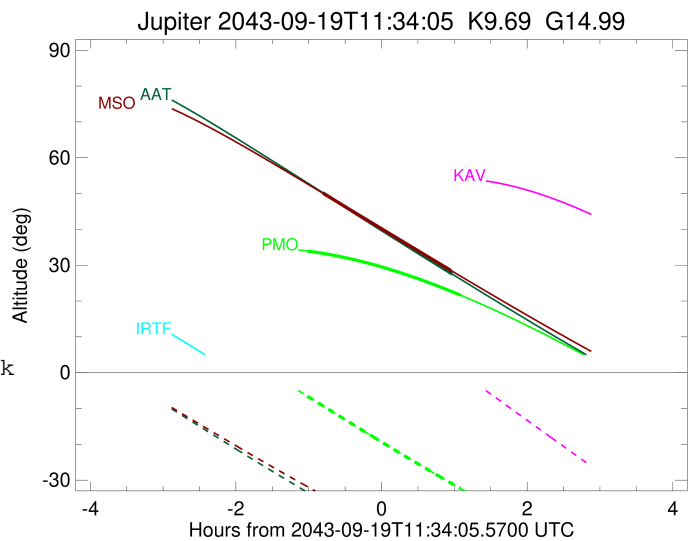

```
target                : Jupiter
target radius (km)   : 71492.00
C/A epoch             : 2043-09-19T11:38:58.870
Event type            : Pgt
: Jupiter occs: geocentric, topocentric
: Not a ringed target
Observer code         : MSO
Location              : Mt. Stromlo Observatory
Latitude (deg)       : -35.32000
E. Longitude (deg)   : 149.00833
Altitude (km)        : 0.770
Gaia source ID       : 4116635031195270016
2Mass ID (if available) : 17355923-2312438
ICRS Star Coord at Epoch: 17h 35m 59.21945s -23:12:44.14759s
RUWE (>1.4 is poor) : 1.01
K magnitude           : 9.687
G magnitude           : 14.995
RP magnitude         : 13.618
BP magnitude         : 17.032
DUPflag              : 0
Distance (au)        : 5.161
f0 (km)              : 0.00
g0 (km)              : 0.00
skyplane vel. (km/s) : 13.78
Sun-Target sep (deg) : 88.65
Sun-Moon sep (deg)   : 97.44
B (ring opening deg) : -2.23
PA of pole (deg)     : 1.75
Pole direction: RA (deg): 268.05673
Dec (deg): 64.49731
C/A sky separation (") : 15.285
C/A sky separation (km) : 57214.2
NAIF SPICE kernels   : RAJobs_U111+rgf15.spk
URKALLv1.spk
naif0012.tls
nep097.bsp
nep101.bsp
sat4401.bsp
de440.bsp
earth_720101_070426.bpc
jup365.bsp
urall6.bsp
IAU_SATURN_for_RINGFIT.tpc
pck00010.tpc
earth_200101_990628_predict.bpc
uranus_ringframes_rfrench20220627_v1.tf
neptune_ringframes_rfrench20220702a_v1.tf
earth_flat_IAU.spk
```

x: target alt < 5.0 deg or sun > -5.0 deg

Target	I/E	UTC	alt	alt-sun	radius	lat-geo	lat-geodetic
Jupiter	I	2043-09-19T10:46:14.773	49.99	-34.25	71487.4	-54.74	-58.12
Jupiter	E	2043-09-19T12:31:22.683	28.53	-50.74	71487.8	-51.57	-55.10