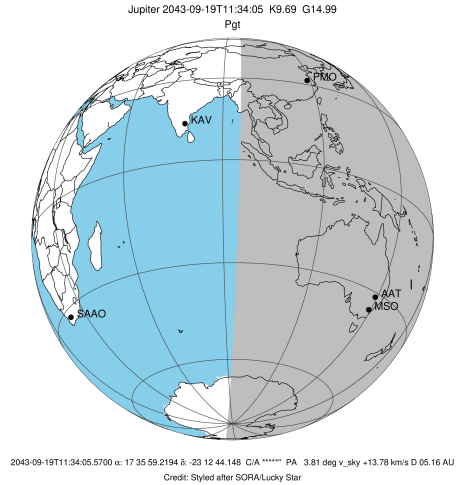

```
target                : Jupiter
target radius (km)   : 71492.00
C/A epoch             : 2043-09-19T11:38:58.870
Event type            : Pgt
: Jupiter occs: geocentric, topocentric
: Not a ringed target
Observer code         : MSO
Location              : Mt. Stromlo Observatory
Latitude (deg)       : -35.32000
E. Longitude (deg)   : 149.00833
Altitude (km)        : 0.770
Gaia source ID       : 4116635031195270016
2Mass ID (if available) : 17355923-2312438
ICRS Star Coord at Epoch: 17h 35m 59.21945s -23:12:44.14759s
RUWE (>1.4 is poor) : 1.01
K magnitude           : 9.687
G magnitude           : 14.995
RP magnitude         : 13.618
BP magnitude         : 17.032
DUPflag              : 0
Distance (au)        : 5.161
f0 (km)              : 0.00
g0 (km)              : 0.00
skyplane vel. (km/s) : 13.78
Sun-Target sep (deg) : 88.65
Sun-Moon sep (deg)   : 97.44
B (ring opening deg) : -2.23
PA of pole (deg)     : 1.75
Pole direction: RA (deg): 268.05673
Dec (deg): 64.49731
C/A sky separation (") : 15.285
C/A sky separation (km) : 57214.2
NAIF SPICE kernels   : RAJobs_U111+rgf15.spk
URKALLv1.spk
naif0012.tls
nep097.bsp
nep101.bsp
sat4401.bsp
de440.bsp
earth_720101_070426.bpc
jup365.bsp
urall6.bsp
IAU_SATURN_for_RINGFIT.tpc
pck00010.tpc
earth_200101_990628_predict.bpc
uranus_ringframes_rfrench20220627_v1.tf
neptune_ringframes_rfrench20220702a_v1.tf
earth_flat_IAU.spk
```

x: target alt < 5.0 deg or sun > -5.0 deg

Target	I/E	UTC	alt	alt-sun	radius	lat-geo	lat-geodetic
Jupiter	I	2043-09-19T10:46:14.773	49.99	-34.25	71487.4	-54.74	-58.12
Jupiter	E	2043-09-19T12:31:22.683	28.53	-50.74	71487.8	-51.57	-55.10