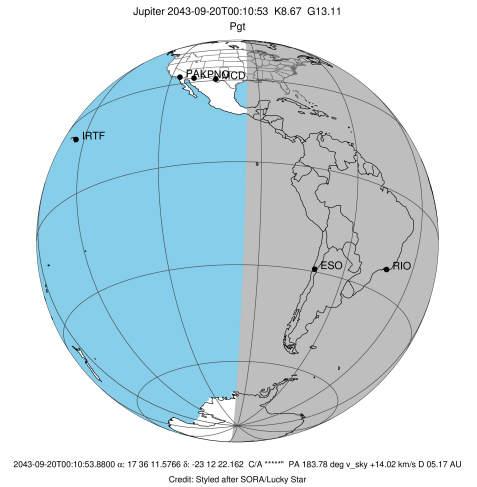

```
target                : Jupiter
target radius (km)   : 71492.00
C/A epoch            : 2043-09-20T00:14:15.360
Event type           : Pgt
: Jupiter occs: geocentric, topocentric
: Not a ringed target
Observer code        : ESO
Location             : European Southern Obs. (3.6m)
Latitude (deg)       : -29.26097
E. Longitude (deg)   : 289.26831
Altitude (km)        : 2.400
Gaia source ID       : 4116634893756365696
2Mass ID (if available) : 17361155-2312214
ICRS Star Coord at Epoch: 17h 36m 11.57657s -23:12:22.16207s
RUWE (>1.4 is poor) : 0.83
K magnitude           : 8.666
G magnitude           : 13.114
RP magnitude          : 11.954
BP magnitude          : 14.543
DUPflag              : 0
Distance (au)         : 5.169
f0 (km)               : 0.00
g0 (km)               : 0.00
skyplane vel. (km/s) : 14.02
Sun-Target sep (deg) : 88.19
Sun-Moon sep (deg)   : 105.17
B (ring opening deg) : -2.24
PA of pole (deg)     : 1.73
Pole direction: RA (deg): 268.05673
Dec (deg): 64.49731
C/A sky separation ("): 18.259
C/A sky separation (km): 68449.9
NAIF SPICE kernels   : RAJobs_U111+rgf15.spk
URKALLv1.spk
naif0012.tls
nep097.bsp
nep101.bsp
sat4401.bsp
de440.bsp
earth_720101_070426.bpc
jup365.bsp
urall6.bsp
IAU_SATURN_for_RINGFIT.tpc
pck00010.tpc
earth_200101_990628_predict.bpc
uranus_ringframes_rfrench20220627_v1.tf
neptune_ringframes_rfrench20220702a_v1.tf
earth_flat_IAU.spk
```

x: target alt < 5.0 deg or sun > -5.0 deg

Target	I/E	UTC	alt	alt-sun	radius	lat-geo	lat-geodetic
Jupiter	I	2043-09-19T23:49:01.561	70.62	-16.40	71485.9	71.23	73.33
Jupiter	E	2043-09-20T00:39:25.910	59.69	-27.18	71485.6	74.89	76.61