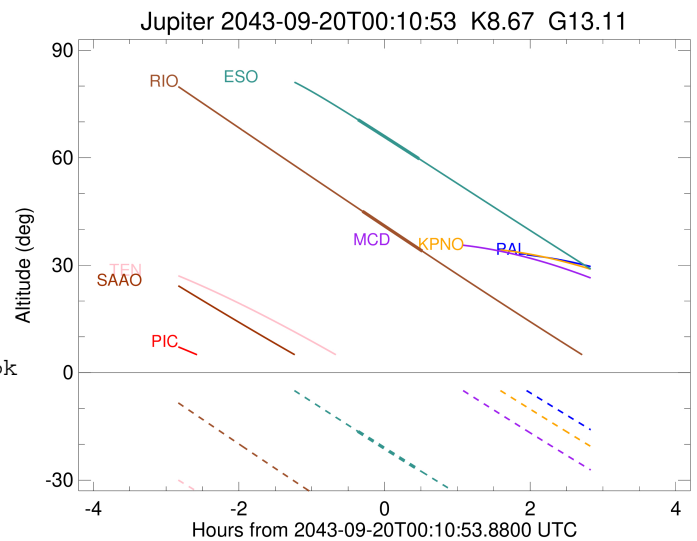

```
target                : Jupiter
target radius (km)   : 71492.00
C/A epoch            : 2043-09-20T00:14:15.360
Event type           : Pgt
: Jupiter occs: geocentric, topocentric
: Not a ringed target
Observer code        : ESO
Location             : European Southern Obs. (3.6m)
Latitude (deg)       : -29.26097
E. Longitude (deg)   : 289.26831
Altitude (km)        : 2.400
Gaia source ID       : 4116634893756365696
2Mass ID (if available) : 17361155-2312214
ICRS Star Coord at Epoch: 17h 36m 11.57657s -23:12:22.16207s
RUWE (>1.4 is poor) : 0.83
K magnitude           : 8.666
G magnitude           : 13.114
RP magnitude          : 11.954
BP magnitude          : 14.543
DUPflag              : 0
Distance (au)         : 5.169
f0 (km)               : 0.00
g0 (km)               : 0.00
skyplane vel. (km/s) : 14.02
Sun-Target sep (deg) : 88.19
Sun-Moon sep (deg)   : 105.17
B (ring opening deg) : -2.24
PA of pole (deg)     : 1.73
Pole direction: RA (deg): 268.05673
Dec (deg): 64.49731
C/A sky separation ("): 18.259
C/A sky separation (km): 68449.9
NAIF SPICE kernels   : RAJobs_U111+rgf15.spk
URKALLv1.spk
naif0012.tls
nep097.bsp
nep101.bsp
sat4401.bsp
de440.bsp
earth_720101_070426.bpc
jup365.bsp
urall6.bsp
IAU_SATURN_for_RINGFIT.tpc
pck00010.tpc
earth_200101_990628_predict.bpc
uranus_ringframes_rfrench20220627_v1.tf
neptune_ringframes_rfrench20220702a_v1.tf
earth_flat_IAU.spk
```

x: target alt < 5.0 deg or sun > -5.0 deg

Target	I/E	UTC	alt	alt-sun	radius	lat-geo	lat-geodetic
Jupiter	I	2043-09-19T23:49:01.561	70.62	-16.40	71485.9	71.23	73.33
Jupiter	E	2043-09-20T00:39:25.910	59.69	-27.18	71485.6	74.89	76.61