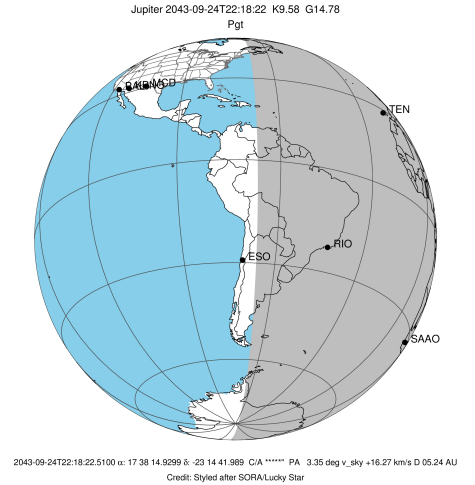

```
target                : Jupiter
target radius (km)    : 71492.00
C/A epoch              : 2043-09-24T22:18:42.410
Event type             : Pgt
: Jupiter occs: geocentric, topocentric
: Not a ringed target
Observer code          : ESO
Location               : European Southern Obs. (3.6m)
Latitude (deg)         : -29.26097
E. Longitude (deg)    : 289.26831
Altitude (km)         : 2.400
Gaia source ID        : 4116526252684247808
2Mass ID (if available) : 17381493-2314415
ICRS Star Coord at Epoch: 17h 38m 14.92994s -23:14:41.98935s
RUWE (>1.4 is poor)  : 0.87
K magnitude            : 9.583
G magnitude            : 14.784
RP magnitude           : 13.489
BP magnitude           : 16.699
DUPflag                : 0
Distance (au)         : 5.244
f0 (km)                : 0.00
g0 (km)                : 0.00
skyplane vel. (km/s)  : 16.27
Sun-Target sep (deg)  : 83.85
Sun-Moon sep (deg)    : 172.75
B (ring opening deg)  : -2.22
PA of pole (deg)      : 1.50
Pole direction: RA (deg): 268.05674
Dec (deg): 64.49731
C/A sky separation (") : 15.798
C/A sky separation (km) : 60085.6
NAIF SPICE kernels    : RAJobs_U111+rgf15.spk
URKALLv1.spk
naif0012.tls
nep097.bsp
nep101.bsp
sat4401.bsp
de440.bsp
earth_720101_070426.bpc
jup365.bsp
urall6.bsp
IAU_SATURN_for_RINGFIT.tpc
pck00010.tpc
earth_200101_990628_predict.bpc
uranus_ringframes_rfrench20220627_v1.tf
neptune_ringframes_rfrench20220702a_v1.tf
earth_flat_IAU.spk
```

x: target alt < 5.0 deg or sun > -5.0 deg

Target	I/E	UTC	alt	alt-sun	radius	lat-geo	lat-geodetic
Jupiter	I	2043-09-24T21:38:04.209	80.90	12.69x	71487.0	-59.08	-62.20
Jupiter	E	2043-09-24T22:59:18.245	77.32	-5.02	71487.5	-55.28	-58.64