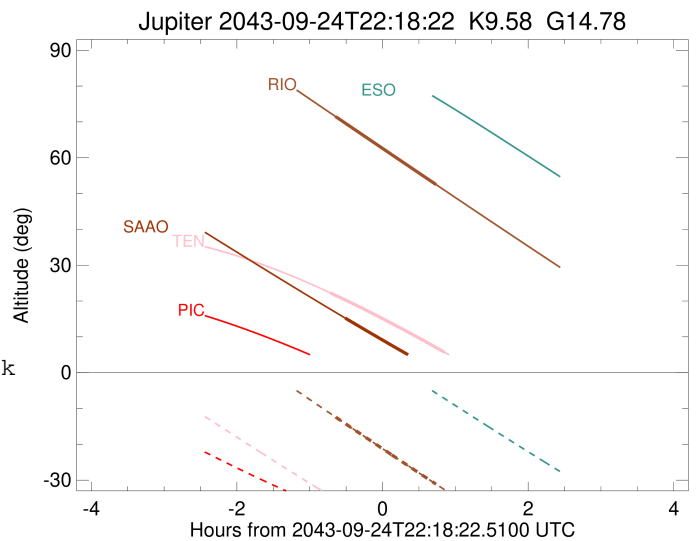

```
target                : Jupiter
target radius (km)   : 71492.00
C/A epoch            : 2043-09-24T22:23:26.220
Event type          : Pgt
                    : Jupiter occs: geocentric, topocentric
                    : Not a ringed target
Observer code       : SAAO
Location            : So. Afr. Astro. Obs. (Sutherland)
Latitude (deg)     : -32.37953
E. Longitude (deg) : 20.81070
Altitude (km)      : 1.768
Gaia source ID     : 4116526252684247808
2Mass ID (if available) : 17381493-2314415
ICRS Star Coord at Epoch: 17h 38m 14.92994s -23:14:41.98935s
RUWE (>1.4 is poor) : 0.87
K magnitude         : 9.583
G magnitude         : 14.784
RP magnitude        : 13.489
BP magnitude        : 16.699
DUPflag            : 0
Distance (au)      : 5.244
f0 (km)            : 0.00
g0 (km)            : 0.00
skyplane vel. (km/s) : 16.27
Sun-Target sep (deg) : 83.85
Sun-Moon sep (deg)  : 172.87
B (ring opening deg) : -2.22
PA of pole (deg)    : 1.50
Pole direction: RA (deg): 268.05674
Dec (deg): 64.49731
C/A sky separation (") : 16.424
C/A sky separation (km) : 62469.1
NAIF SPICE kernels : RAJobs_U111+rgf15.spk
URKALLv1.spk
naif0012.tls
nep097.bsp
nep101.bsp
sat4401.bsp
de440.bsp
earth_720101_070426.bpc
jup365.bsp
urall6.bsp
IAU_SATURN_for_RINGFIT.tpc
pck00010.tpc
earth_200101_990628_predict.bpc
uranus_ringframes_rfrench20220627_v1.tf
neptune_ringframes_rfrench20220702a_v1.tf
earth_flat_IAU.spk
```

x: target alt < 5.0 deg or sun > -5.0 deg

Target	I/E	UTC	alt	alt-sun	radius	lat-geo	lat-geodetic
Jupiter	I	2043-09-24T21:47:49.803	15.20	-55.72	71486.7	-62.13	-65.04
Jupiter	E	2043-09-24T22:58:53.393	1.29x	-56.31	71487.0	-59.54	-62.63