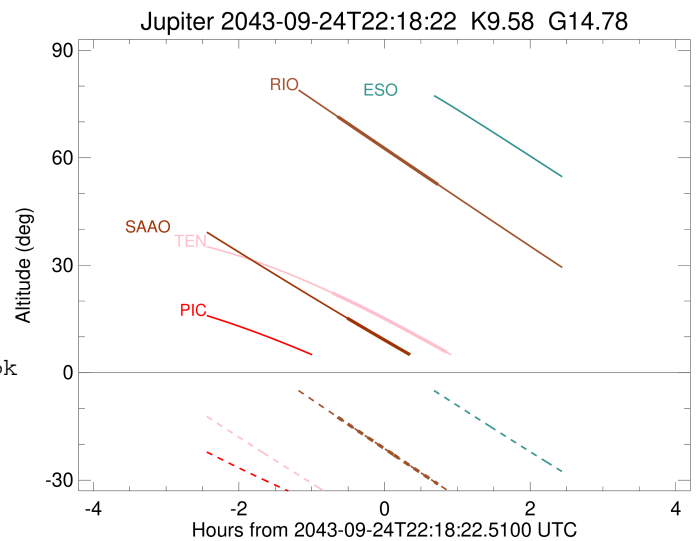

```
target                : Jupiter
target radius (km)   : 71492.00
C/A epoch             : 2043-09-24T22:21:11.350
Event type           : Pgt
: Jupiter occs: geocentric, topocentric
: Not a ringed target
Observer code        : RIO
Location             : Rio de Janeiro
Latitude (deg)       : -22.89506
E. Longitude (deg)  : 316.77708
Altitude (km)        : 0.033
Gaia source ID       : 4116526252684247808
2Mass ID (if available) : 17381493-2314415
ICRS Star Coord at Epoch: 17h 38m 14.92994s -23:14:41.98935s
RUWE (>1.4 is poor) : 0.87
K magnitude           : 9.583
G magnitude           : 14.784
RP magnitude         : 13.489
BP magnitude         : 16.699
DUPflag              : 0
Distance (au)        : 5.244
f0 (km)              : 0.00
g0 (km)              : 0.00
skyplane vel. (km/s) : 16.27
Sun-Target sep (deg) : 83.85
Sun-Moon sep (deg)  : 173.06
B (ring opening deg) : -2.22
PA of pole (deg)    : 1.50
Pole direction: RA (deg): 268.05674
Dec (deg): 64.49731
C/A sky separation (") : 15.658
C/A sky separation (km) : 59553.8
NAIF SPICE kernels   : RAJobs_U111+rgf15.spk
URKALLv1.spk
naif0012.tls
nep097.bsp
nep101.bsp
sat4401.bsp
de440.bsp
earth_720101_070426.bpc
jup365.bsp
urall6.bsp
IAU_SATURN_for_RINGFIT.tpc
pck00010.tpc
earth_200101_990628_predict.bpc
uranus_ringframes_rfrench20220627_v1.tf
neptune_ringframes_rfrench20220702a_v1.tf
earth_flat_IAU.spk
```

x: target alt < 5.0 deg or sun > -5.0 deg

Target	I/E	UTC	alt	alt-sun	radius	lat-geo	lat-geodetic
Jupiter	I	2043-09-24T21:39:44.244	71.48	-12.39	71487.2	-58.01	-61.20
Jupiter	E	2043-09-24T23:02:30.525	52.50	-31.12	71487.5	-54.80	-58.18