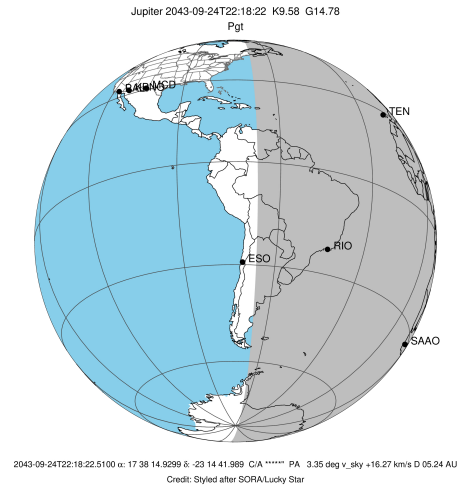

```
target                : Jupiter
target radius (km)   : 71492.00
C/A epoch            : 2043-09-24T22:23:26.220
Event type          : Pgt
                    : Jupiter occs: geocentric, topocentric
                    : Not a ringed target
Observer code       : SAAO
Location            : So. Afr. Astro. Obs. (Sutherland)
Latitude (deg)     : -32.37953
E. Longitude (deg) : 20.81070
Altitude (km)      : 1.768
Gaia source ID     : 4116526252684247808
2Mass ID (if available) : 17381493-2314415
ICRS Star Coord at Epoch: 17h 38m 14.92994s -23:14:41.98935s
RUWE (>1.4 is poor) : 0.87
K magnitude         : 9.583
G magnitude         : 14.784
RP magnitude        : 13.489
BP magnitude        : 16.699
DUPflag            : 0
Distance (au)      : 5.244
f0 (km)            : 0.00
g0 (km)            : 0.00
skyplane vel. (km/s) : 16.27
Sun-Target sep (deg) : 83.85
Sun-Moon sep (deg)  : 172.87
B (ring opening deg) : -2.22
PA of pole (deg)    : 1.50
Pole direction: RA (deg): 268.05674
Dec (deg): 64.49731
C/A sky separation (") : 16.424
C/A sky separation (km) : 62469.1
NAIF SPICE kernels : RAJobs_U111+rgf15.spk
URKALLv1.spk
naif0012.tls
nep097.bsp
nep101.bsp
sat4401.bsp
de440.bsp
earth_720101_070426.bpc
jup365.bsp
urall6.bsp
IAU_SATURN_for_RINGFIT.tpc
pck00010.tpc
earth_200101_990628_predict.bpc
uranus_ringframes_rfrench20220627_v1.tf
neptune_ringframes_rfrench20220702a_v1.tf
earth_flat_IAU.spk
```

x: target alt < 5.0 deg or sun > -5.0 deg

Target	I/E	UTC	alt	alt-sun	radius	lat-geo	lat-geodetic
Jupiter	I	2043-09-24T21:47:49.803	15.20	-55.72	71486.7	-62.13	-65.04
Jupiter	E	2043-09-24T22:58:53.393	1.29x	-56.31	71487.0	-59.54	-62.63