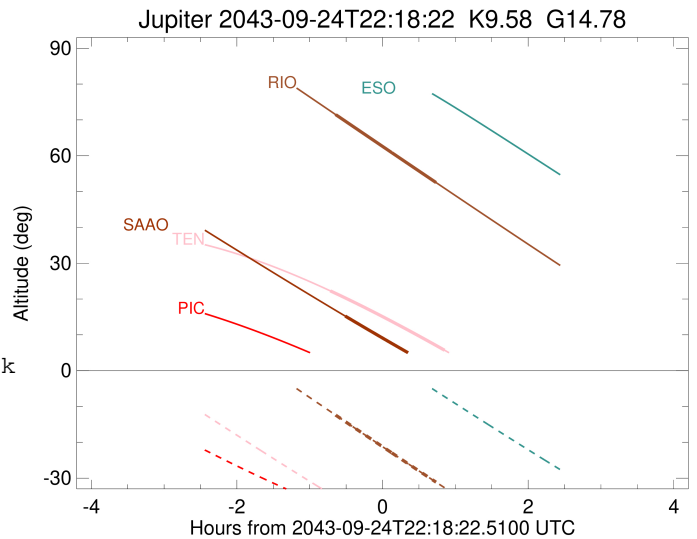

```
target                : Jupiter
target radius (km)    : 71492.00
C/A epoch              : 2043-09-24T22:18:42.410
Event type             : Pgt
: Jupiter occs: geocentric, topocentric
: Not a ringed target
Observer code          : ESO
Location               : European Southern Obs. (3.6m)
Latitude (deg)         : -29.26097
E. Longitude (deg)    : 289.26831
Altitude (km)         : 2.400
Gaia source ID        : 4116526252684247808
2Mass ID (if available) : 17381493-2314415
ICRS Star Coord at Epoch: 17h 38m 14.92994s -23:14:41.98935s
RUWE (>1.4 is poor)  : 0.87
K magnitude            : 9.583
G magnitude            : 14.784
RP magnitude           : 13.489
BP magnitude           : 16.699
DUPflag                : 0
Distance (au)         : 5.244
f0 (km)                : 0.00
g0 (km)                : 0.00
skyplane vel. (km/s)  : 16.27
Sun-Target sep (deg)  : 83.85
Sun-Moon sep (deg)    : 172.75
B (ring opening deg)  : -2.22
PA of pole (deg)      : 1.50
Pole direction: RA (deg): 268.05674
Dec (deg): 64.49731
C/A sky separation (") : 15.798
C/A sky separation (km) : 60085.6
NAIF SPICE kernels    : RAJobs_U111+rgf15.spk
URKALLv1.spk
naif0012.tls
nep097.bsp
nep101.bsp
sat4401.bsp
de440.bsp
earth_720101_070426.bpc
jup365.bsp
urall6.bsp
IAU_SATURN_for_RINGFIT.tpc
pck00010.tpc
earth_200101_990628_predict.bpc
uranus_ringframes_rfrench20220627_v1.tf
neptune_ringframes_rfrench20220702a_v1.tf
earth_flat_IAU.spk
```

x: target alt < 5.0 deg or sun > -5.0 deg

Target	I/E	UTC	alt	alt-sun	radius	lat-geo	lat-geodetic
Jupiter	I	2043-09-24T21:38:04.209	80.90	12.69x	71487.0	-59.08	-62.20
Jupiter	E	2043-09-24T22:59:18.245	77.32	-5.02	71487.5	-55.28	-58.64