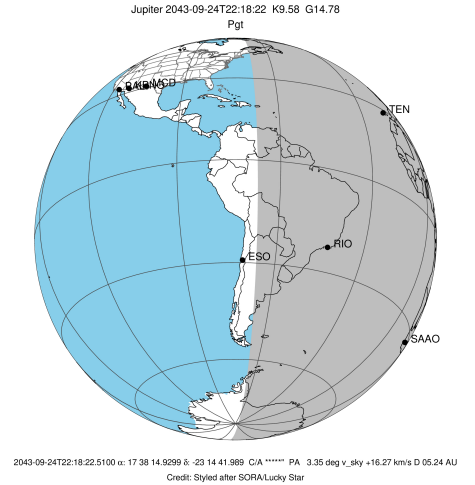

```
target                : Jupiter
target radius (km)   : 71492.00
C/A epoch            : 2043-09-24T22:22:34.290
Event type           : Pgt
: Jupiter occs: geocentric, topocentric
: Not a ringed target
Observer code        : TEN
Location             : Teide Obs./Tenerife
Latitude (deg)       : 28.30050
E. Longitude (deg)   : 343.48909
Altitude (km)        : 2.395
Gaia source ID       : 4116526252684247808
2Mass ID (if available) : 17381493-2314415
ICRS Star Coord at Epoch: 17h 38m 14.92994s -23:14:41.98935s
RUWE (>1.4 is poor) : 0.87
K magnitude           : 9.583
G magnitude           : 14.784
RP magnitude          : 13.489
BP magnitude          : 16.699
DUPflag              : 0
Distance (au)        : 5.244
f0 (km)              : 0.00
g0 (km)              : 0.00
skyplane vel. (km/s) : 16.27
Sun-Target sep (deg) : 83.85
Sun-Moon sep (deg)   : 173.65
B (ring opening deg) : -2.22
PA of pole (deg)     : 1.50
Pole direction: RA (deg): 268.05674
Dec (deg): 64.49731
C/A sky separation (") : 14.526
C/A sky separation (km) : 55249.4
NAIF SPICE kernels   : RAJobs_U111+rgf15.spk
URKALLv1.spk
naif0012.tls
nep097.bsp
nep101.bsp
sat4401.bsp
de440.bsp
earth_720101_070426.bpc
jup365.bsp
urall6.bsp
IAU_SATURN_for_RINGFIT.tpc
pck00010.tpc
earth_200101_990628_predict.bpc
uranus_ringframes_rfrench20220627_v1.tf
neptune_ringframes_rfrench20220702a_v1.tf
earth_flat_IAU.spk
```

x: target alt < 5.0 deg or sun > -5.0 deg

Target	I/E	UTC	alt	alt-sun	radius	lat-geo	lat-geodetic
Jupiter	I	2043-09-24T21:35:22.775	22.27	-34.43	71487.8	-52.00	-55.51
Jupiter	E	2043-09-24T23:09:31.038	5.70	-52.29	71488.1	-49.20	-52.81