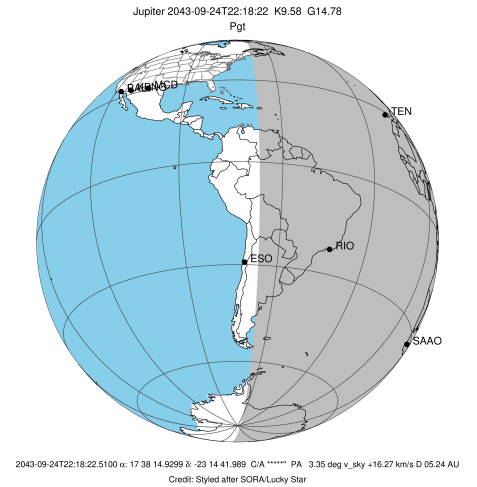

```
target                : Jupiter
target radius (km)   : 71492.00
C/A epoch             : 2043-09-24T22:21:11.350
Event type           : Pgt
: Jupiter occs: geocentric, topocentric
: Not a ringed target
Observer code        : RIO
Location             : Rio de Janeiro
Latitude (deg)       : -22.89506
E. Longitude (deg)  : 316.77708
Altitude (km)        : 0.033
Gaia source ID       : 4116526252684247808
2Mass ID (if available) : 17381493-2314415
ICRS Star Coord at Epoch: 17h 38m 14.92994s -23:14:41.98935s
RUWE (>1.4 is poor) : 0.87
K magnitude           : 9.583
G magnitude           : 14.784
RP magnitude         : 13.489
BP magnitude         : 16.699
DUPflag              : 0
Distance (au)        : 5.244
f0 (km)              : 0.00
g0 (km)              : 0.00
skyplane vel. (km/s) : 16.27
Sun-Target sep (deg) : 83.85
Sun-Moon sep (deg)  : 173.06
B (ring opening deg) : -2.22
PA of pole (deg)    : 1.50
Pole direction: RA (deg): 268.05674
Dec (deg): 64.49731
C/A sky separation (") : 15.658
C/A sky separation (km) : 59553.8
NAIF SPICE kernels   : RAJobs_U111+rgf15.spk
URKALLv1.spk
naif0012.tls
nep097.bsp
nep101.bsp
sat4401.bsp
de440.bsp
earth_720101_070426.bpc
jup365.bsp
urall6.bsp
IAU_SATURN_for_RINGFIT.tpc
pck00010.tpc
earth_200101_990628_predict.bpc
uranus_ringframes_rfrench20220627_v1.tf
neptune_ringframes_rfrench20220702a_v1.tf
earth_flat_IAU.spk
```

x: target alt < 5.0 deg or sun > -5.0 deg

Target	I/E	UTC	alt	alt-sun	radius	lat-geo	lat-geodetic
Jupiter	I	2043-09-24T21:39:44.244	71.48	-12.39	71487.2	-58.01	-61.20
Jupiter	E	2043-09-24T23:02:30.525	52.50	-31.12	71487.5	-54.80	-58.18