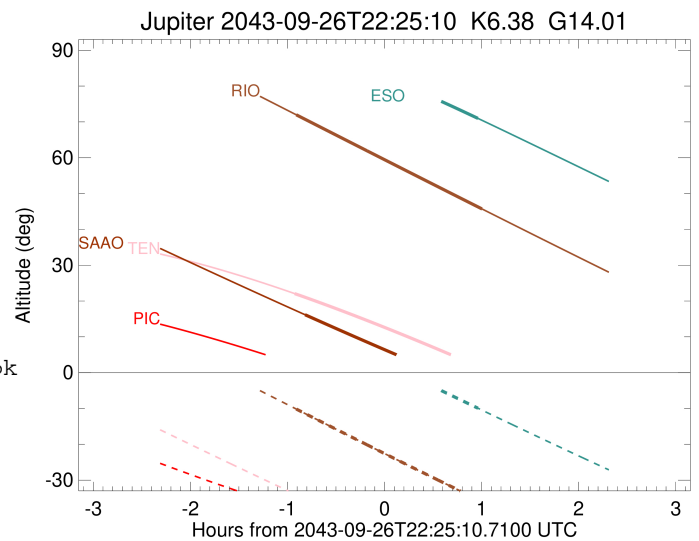

```
target                : Jupiter
target radius (km)   : 71492.00
C/A epoch            : 2043-09-26T22:28:11.770
Event type           : Pgt
: Jupiter occs: geocentric, topocentric
: Not a ringed target
Observer code        : RIO
Location             : Rio de Janeiro
Latitude (deg)       : -22.89506
E. Longitude (deg)  : 316.77708
Altitude (km)        : 0.033
Gaia source ID       : 4116528241126019840
2Mass ID (if available) : 17390997-2315207
ICRS Star Coord at Epoch: 17h 39m 09.97645s -23:15:20.67921s
RUWE (>1.4 is poor) : 0.77
K magnitude           : 6.383
G magnitude           : 14.006
RP magnitude          : 12.354
BP magnitude          : 18.253
DUPflag              : 0
Distance (au)        : 5.275
f0 (km)              : 0.00
g0 (km)              : 0.00
skyplane vel. (km/s) : 17.18
Sun-Target sep (deg) : 82.10
Sun-Moon sep (deg)  : 156.47
B (ring opening deg) : -2.21
PA of pole (deg)    : 1.41
Pole direction: RA (deg): 268.05674
Dec (deg): 64.49731
C/A sky separation (") : 10.930
C/A sky separation (km) : 41814.8
NAIF SPICE kernels   : RAJobs_U111+rgf15.spk
URKALLv1.spk
naif0012.tls
nep097.bsp
nep101.bsp
sat4401.bsp
de440.bsp
earth_720101_070426.bpc
jup365.bsp
urall6.bsp
IAU_SATURN_for_RINGFIT.tpc
pck00010.tpc
earth_200101_990628_predict.bpc
uranus_ringframes_rfrench20220627_v1.tf
neptune_ringframes_rfrench20220702a_v1.tf
earth_flat_IAU.spk
```

x: target alt < 5.0 deg or sun > -5.0 deg

Target	I/E	UTC	alt	alt-sun	radius	lat-geo	lat-geodetic
Jupiter	I	2043-09-26T21:30:40.987	71.96	-10.17	71489.5	-37.36	-41.02
Jupiter	E	2043-09-26T23:25:26.888	45.70	-35.94	71489.9	-34.30	-37.88