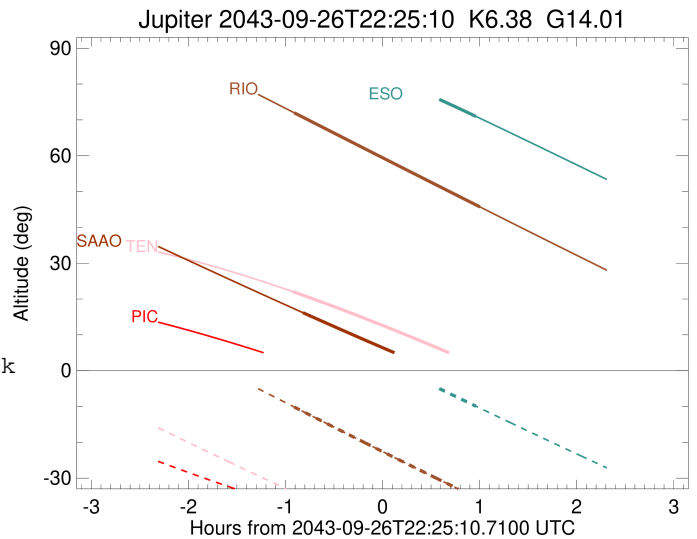

Jupiter 2043-09-26T22:25:10 K6.38 G14.01

x: target alt < 5.0 deg or sun > -5.0 deg

Target	I/E	UTC	alt	alt-sun	radius	lat-geo	lat-geodetic
Jupiter	I	2043-09-26T21:28:31.483	80.45	15.00x	71489.4	-38.09	-41.77
Jupiter	E	2043-09-26T23:22:55.877	70.97	-9.92	71489.8	-34.49	-38.07

```

target                : Jupiter
target radius (km)   : 71492.00
C/A epoch             : 2043-09-26T22:30:07.220
Event type            : Pgt
: Jupiter occs: geocentric, topocentric
: Not a ringed target
Observer code         : SAAO
Location              : So. Afr. Astro. Obs. (Sutherland)
Latitude (deg)        : -32.37953
E. Longitude (deg)    : 20.81070
Altitude (km)         : 1.768
Gaia source ID        : 4116528241126019840
2Mass ID (if available) : 17390997-2315207
ICRS Star Coord at Epoch: 17h 39m 09.97645s -23:15:20.67921s
RUWE (>1.4 is poor)  : 0.77
K magnitude           : 6.383
G magnitude           : 14.006
RP magnitude          : 12.354
BP magnitude          : 18.253
DUPflag              : 0
Distance (au)         : 5.275
f0 (km)               : 0.00
g0 (km)               : 0.00
skyplane vel. (km/s) : 17.18
Sun-Target sep (deg)  : 82.10
Sun-Moon sep (deg)    : 155.79
B (ring opening deg)  : -2.21
PA of pole (deg)      : 1.41
Pole direction: RA (deg): 268.05674
Dec (deg): 64.49731
C/A sky separation (") : 11.712
C/A sky separation (km) : 44804.8
NAIF SPICE kernels    : RAJobs_U111+rgf15.spk
URKALLv1.spk
naif0012.tls
nep097.bsp
nep101.bsp
sat4401.bsp
de440.bsp
earth_720101_070426.bpc
jup365.bsp
urall6.bsp
IAU_SATURN_for_RINGFIT.tpc
pck00010.tpc
earth_200101_990628_predict.bpc
uranus_ringframes_rfrench20220627_v1.tf
neptune_ringframes_rfrench20220702a_v1.tf
earth_flat_IAU.spk
    
```