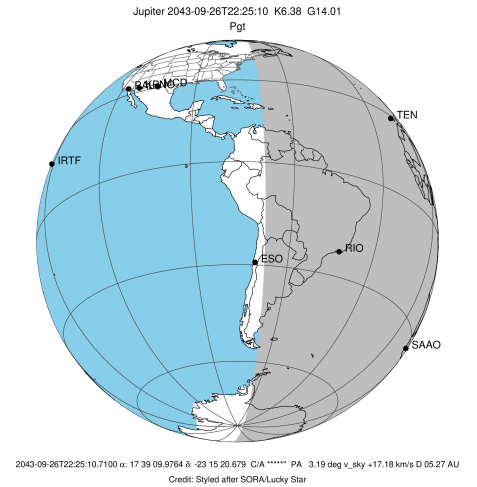

```
target                : Jupiter
target radius (km)   : 71492.00
C/A epoch            : 2043-09-26T22:28:11.770
Event type           : Pgt
: Jupiter occs: geocentric, topocentric
: Not a ringed target
Observer code        : RIO
Location             : Rio de Janeiro
Latitude (deg)       : -22.89506
E. Longitude (deg)  : 316.77708
Altitude (km)        : 0.033
Gaia source ID       : 4116528241126019840
2Mass ID (if available) : 17390997-2315207
ICRS Star Coord at Epoch: 17h 39m 09.97645s -23:15:20.67921s
RUWE (>1.4 is poor) : 0.77
K magnitude           : 6.383
G magnitude           : 14.006
RP magnitude          : 12.354
BP magnitude          : 18.253
DUPflag              : 0
Distance (au)        : 5.275
f0 (km)              : 0.00
g0 (km)              : 0.00
skyplane vel. (km/s) : 17.18
Sun-Target sep (deg) : 82.10
Sun-Moon sep (deg)  : 156.47
B (ring opening deg) : -2.21
PA of pole (deg)    : 1.41
Pole direction: RA (deg): 268.05674
Dec (deg): 64.49731
C/A sky separation (") : 10.930
C/A sky separation (km) : 41814.8
NAIF SPICE kernels   : RAJobs_U111+rgf15.spk
URKALLv1.spk
naif0012.tls
nep097.bsp
nep101.bsp
sat4401.bsp
de440.bsp
earth_720101_070426.bpc
jup365.bsp
urall6.bsp
IAU_SATURN_for_RINGFIT.tpc
pck00010.tpc
earth_200101_990628_predict.bpc
uranus_ringframes_rfrench20220627_v1.tf
neptune_ringframes_rfrench20220702a_v1.tf
earth_flat_IAU.spk
```

x: target alt < 5.0 deg or sun > -5.0 deg

Target	I/E	UTC	alt	alt-sun	radius	lat-geo	lat-geodetic
Jupiter	I	2043-09-26T21:30:40.987	71.96	-10.17	71489.5	-37.36	-41.02
Jupiter	E	2043-09-26T23:25:26.888	45.70	-35.94	71489.9	-34.30	-37.88