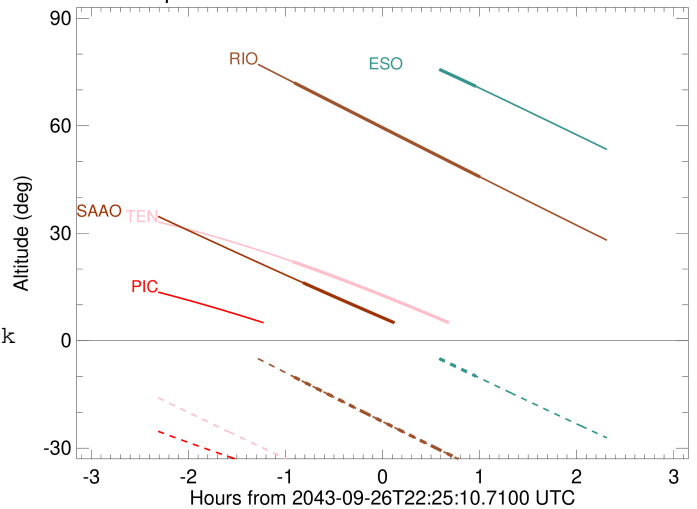

Jupiter 2043-09-26T22:25:10 K6.38 G14.01