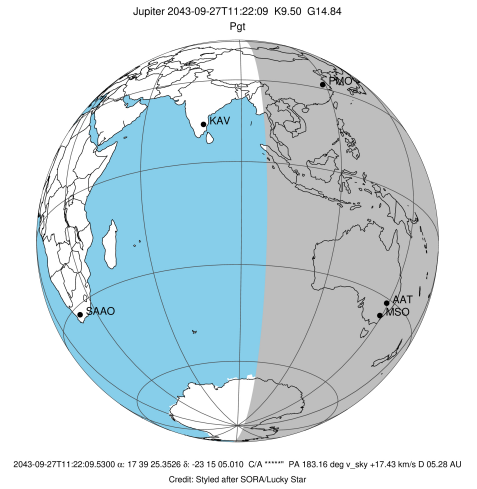

```
target                : Jupiter
target radius (km)   : 71492.00
C/A epoch            : 2043-09-27T11:27:16.580
Event type          : Pgt
: Jupiter occs: geocentric, topocentric
: Not a ringed target
Observer code       : AAT
Location           : Siding Spring (AAT)
Latitude (deg)     : -31.27703
E. Longitude (deg) : 149.06608
Altitude (km)     : 1.164
Gaia source ID     : 4116517765775574912
2Mass ID (if available) : 17392537-2315048
ICRS Star Coord at Epoch: 17h 39m 25.35264s -23:15:05.00978s
RUWE (>1.4 is poor) : 1.00
K magnitude        : 9.496
G magnitude        : 14.839
RP magnitude       : 13.498
BP magnitude       : 16.875
DUPflag           : 0
Distance (au)     : 5.283
f0 (km)           : 0.00
g0 (km)           : 0.00
skyplane vel. (km/s) : 17.43
Sun-Target sep (deg) : 81.63
Sun-Moon sep (deg) : 149.05
B (ring opening deg) : -2.22
PA of pole (deg)  : 1.38
Pole direction: RA (deg): 268.05674
Dec (deg): 64.49731
C/A sky separation (") : 16.048
C/A sky separation (km) : 61487.1
NAIF SPICE kernels : RAJobs_U111+rgf15.spk
URKALLv1.spk
naif0012.tls
nep097.bsp
nep101.bsp
sat4401.bsp
de440.bsp
earth_720101_070426.bpc
jup365.bsp
urall6.bsp
IAU_SATURN_for_RINGFIT.tpc
pck00010.tpc
earth_200101_990628_predict.bpc
uranus_ringframes_rfrench20220627_v1.tf
neptune_ringframes_rfrench20220702a_v1.tf
earth_flat_IAU.spk
```

x: target alt < 5.0 deg or sun > -5.0 deg

Target	I/E	UTC	alt	alt-sun	radius	lat-geo	lat-geodetic
Jupiter	I	2043-09-27T10:51:54.891	42.92	-35.64	71487.2	57.88	61.08
Jupiter	E	2043-09-27T12:02:29.945	27.93	-47.73	71486.9	60.59	63.61