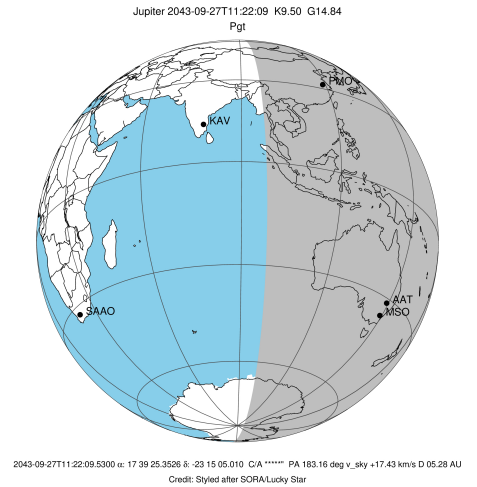

```
target                : Jupiter
target radius (km)   : 71492.00
C/A epoch             : 2043-09-27T11:27:03.610
Event type            : Pgt
: Jupiter occs: geocentric, topocentric
: Not a ringed target
Observer code         : MSO
Location              : Mt. Stromlo Observatory
Latitude (deg)        : -35.32000
E. Longitude (deg)    : 149.00833
Altitude (km)         : 0.770
Gaia source ID        : 4116517765775574912
2Mass ID (if available) : 17392537-2315048
ICRS Star Coord at Epoch: 17h 39m 25.35264s -23:15:05.00978s
RUWE (>1.4 is poor) : 1.00
K magnitude           : 9.496
G magnitude           : 14.839
RP magnitude          : 13.498
BP magnitude          : 16.875
DUPflag              : 0
Distance (au)         : 5.283
f0 (km)               : 0.00
g0 (km)               : 0.00
skyplane vel. (km/s) : 17.43
Sun-Target sep (deg) : 81.63
Sun-Moon sep (deg)   : 149.07
B (ring opening deg) : -2.22
PA of pole (deg)     : 1.38
Pole direction: RA (deg): 268.05674
Dec (deg): 64.49731
C/A sky separation (") : 15.944
C/A sky separation (km) : 61089.2
NAIF SPICE kernels   : RAJobs_U111+rgf15.spk
URKALLv1.spk
naif0012.tls
nep097.bsp
nep101.bsp
sat4401.bsp
de440.bsp
earth_720101_070426.bpc
jup365.bsp
urall6.bsp
IAU_SATURN_for_RINGFIT.tpc
pck00010.tpc
earth_200101_990628_predict.bpc
uranus_ringframes_rfrench20220627_v1.tf
neptune_ringframes_rfrench20220702a_v1.tf
earth_flat_IAU.spk
```

x: target alt < 5.0 deg or sun > -5.0 deg

Target	I/E	UTC	alt	alt-sun	radius	lat-geo	lat-geodetic
Jupiter	I	2043-09-27T10:51:04.537	43.29	-33.46	71487.3	57.24	60.48
Jupiter	E	2043-09-27T12:02:54.390	28.64	-44.80	71487.0	59.99	63.05