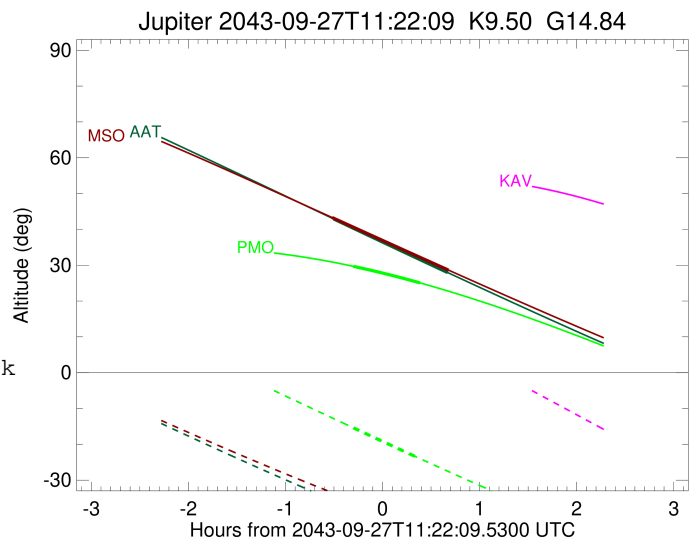

```
target                : Jupiter
target radius (km)   : 71492.00
C/A epoch            : 2043-09-27T11:27:16.580
Event type          : Pgt
: Jupiter occs: geocentric, topocentric
: Not a ringed target
Observer code       : AAT
Location           : Siding Spring (AAT)
Latitude (deg)     : -31.27703
E. Longitude (deg) : 149.06608
Altitude (km)     : 1.164
Gaia source ID     : 4116517765775574912
2Mass ID (if available) : 17392537-2315048
ICRS Star Coord at Epoch: 17h 39m 25.35264s -23:15:05.00978s
RUWE (>1.4 is poor) : 1.00
K magnitude        : 9.496
G magnitude        : 14.839
RP magnitude       : 13.498
BP magnitude       : 16.875
DUPflag           : 0
Distance (au)     : 5.283
f0 (km)           : 0.00
g0 (km)           : 0.00
skyplane vel. (km/s) : 17.43
Sun-Target sep (deg) : 81.63
Sun-Moon sep (deg) : 149.05
B (ring opening deg) : -2.22
PA of pole (deg)  : 1.38
Pole direction: RA (deg): 268.05674
Dec (deg): 64.49731
C/A sky separation (") : 16.048
C/A sky separation (km) : 61487.1
NAIF SPICE kernels : RAJobs_U111+rgf15.spk
URKALLv1.spk
naif0012.tls
nep097.bsp
nep101.bsp
sat4401.bsp
de440.bsp
earth_720101_070426.bpc
jup365.bsp
urall6.bsp
IAU_SATURN_for_RINGFIT.tpc
pck00010.tpc
earth_200101_990628_predict.bpc
uranus_ringframes_rfrench20220627_v1.tf
neptune_ringframes_rfrench20220702a_v1.tf
earth_flat_IAU.spk
```

x: target alt < 5.0 deg or sun > -5.0 deg

Target	I/E	UTC	alt	alt-sun	radius	lat-geo	lat-geodetic
Jupiter	I	2043-09-27T10:51:54.891	42.92	-35.64	71487.2	57.88	61.08
Jupiter	E	2043-09-27T12:02:29.945	27.93	-47.73	71486.9	60.59	63.61