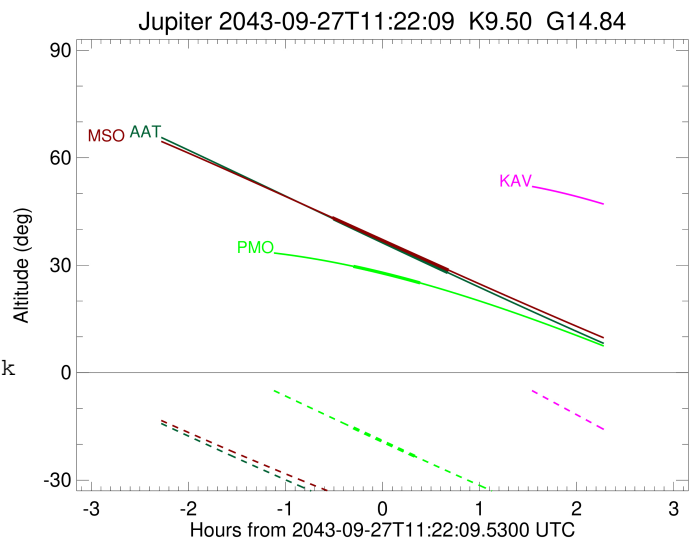

```
target                : Jupiter
target radius (km)   : 71492.00
C/A epoch             : 2043-09-27T11:27:03.610
Event type            : Pgt
: Jupiter occs: geocentric, topocentric
: Not a ringed target
Observer code         : MSO
Location              : Mt. Stromlo Observatory
Latitude (deg)        : -35.32000
E. Longitude (deg)    : 149.00833
Altitude (km)         : 0.770
Gaia source ID        : 4116517765775574912
2Mass ID (if available) : 17392537-2315048
ICRS Star Coord at Epoch: 17h 39m 25.35264s -23:15:05.00978s
RUWE (>1.4 is poor) : 1.00
K magnitude           : 9.496
G magnitude           : 14.839
RP magnitude          : 13.498
BP magnitude          : 16.875
DUPflag              : 0
Distance (au)         : 5.283
f0 (km)               : 0.00
g0 (km)               : 0.00
skyplane vel. (km/s) : 17.43
Sun-Target sep (deg) : 81.63
Sun-Moon sep (deg)   : 149.07
B (ring opening deg) : -2.22
PA of pole (deg)     : 1.38
Pole direction: RA (deg): 268.05674
Dec (deg): 64.49731
C/A sky separation (") : 15.944
C/A sky separation (km) : 61089.2
NAIF SPICE kernels   : RAJobs_U111+rgf15.spk
URKALLv1.spk
naif0012.tls
nep097.bsp
nep101.bsp
sat4401.bsp
de440.bsp
earth_720101_070426.bpc
jup365.bsp
urall6.bsp
IAU_SATURN_for_RINGFIT.tpc
pck00010.tpc
earth_200101_990628_predict.bpc
uranus_ringframes_rfrench20220627_v1.tf
neptune_ringframes_rfrench20220702a_v1.tf
earth_flat_IAU.spk
```

x: target alt < 5.0 deg or sun > -5.0 deg

Target	I/E	UTC	alt	alt-sun	radius	lat-geo	lat-geodetic
Jupiter	I	2043-09-27T10:51:04.537	43.29	-33.46	71487.3	57.24	60.48
Jupiter	E	2043-09-27T12:02:54.390	28.64	-44.80	71487.0	59.99	63.05