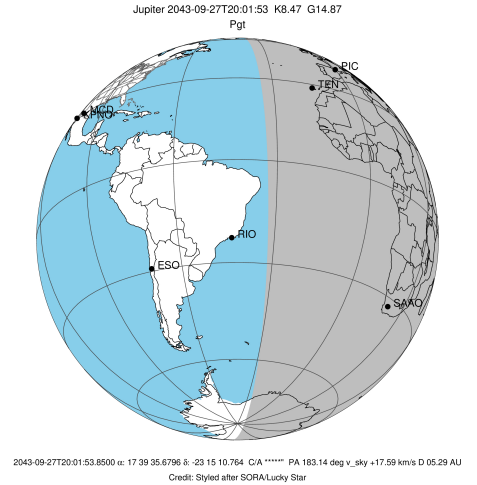

```
target                : Jupiter
target radius (km)   : 71492.00
C/A epoch             : 2043-09-27T20:07:03.620
Event type            : Pgt
: Jupiter occs: geocentric, topocentric
: Not a ringed target
Observer code         : SAAO
Location              : So. Afr. Astro. Obs. (Sutherland)
Latitude (deg)        : -32.37953
E. Longitude (deg)    : 20.81070
Altitude (km)         : 1.768
Gaia source ID        : 4116517074211082496
2Mass ID (if available) : 17393568-2315107
ICRS Star Coord at Epoch: 17h 39m 35.67961s -23:15:10.76412s
RUWE (>1.4 is poor) : 1.12
K magnitude           : 8.470
G magnitude           : 14.872
RP magnitude          : 13.329
BP magnitude          : 18.106
DUPflag              : 0
Distance (au)         : 5.288
f0 (km)               : 0.00
g0 (km)               : 0.00
skyplane vel. (km/s) : 17.59
Sun-Target sep (deg)  : 81.31
Sun-Moon sep (deg)    : 144.31
B (ring opening deg) : -2.22
PA of pole (deg)     : 1.36
Pole direction: RA (deg): 268.05674
Dec (deg): 64.49731
C/A sky separation (" ) : 18.058
C/A sky separation (km) : 69260.2
NAIF SPICE kernels    : RAJobs_U111+rgf15.spk
URKALLv1.spk
naif0012.tls
nep097.bsp
nep101.bsp
sat4401.bsp
de440.bsp
earth_720101_070426.bpc
jup365.bsp
urall6.bsp
IAU_SATURN_for_RINGFIT.tpc
pck00010.tpc
earth_200101_990628_predict.bpc
uranus_ringframes_rfrench20220627_v1.tf
neptune_ringframes_rfrench20220702a_v1.tf
earth_flat_IAU.spk
```