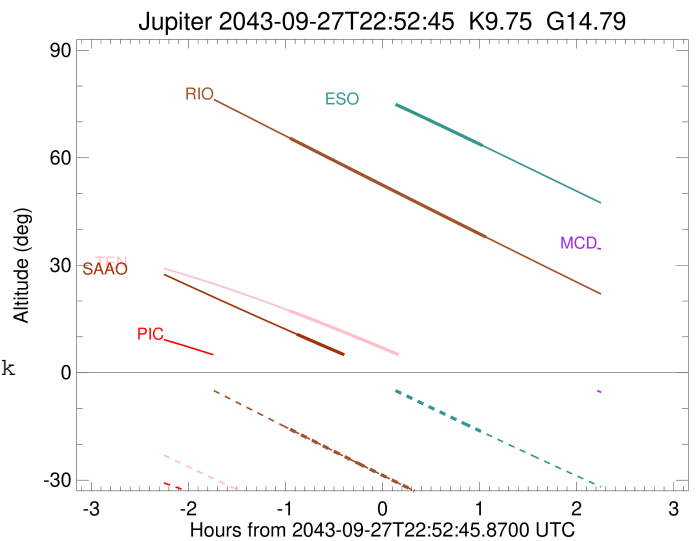

Jupiter 2043-09-27T22:52:45 K9.75 G14.79

x: target alt < 5.0 deg or sun > -5.0 deg

Target	I/E	UTC	alt	alt-sun	radius	lat-geo	lat-geodetic
Jupiter	I	2043-09-27T21:55:37.693	65.44	-15.79	71490.4	-29.77	-33.13
Jupiter	E	2043-09-27T23:56:40.581	37.85	-42.45	71490.6	-26.89	-30.06

```

target                : Jupiter
target radius (km)   : 71492.00
C/A epoch            : 2043-09-27T22:54:01.210
Event type           : Pgt
: Jupiter occs: geocentric, topocentric
: Not a ringed target
Observer code        : ESO
Location             : European Southern Obs. (3.6m)
Latitude (deg)       : -29.26097
E. Longitude (deg)   : 289.26831
Altitude (km)        : 2.400
Gaia source ID       : 4116517005500914944
2Mass ID (if available) : 17393900-2315402
ICRS Star Coord at Epoch: 17h 39m 38.98287s -23:15:40.59091s
RUWE (>1.4 is poor) : 1.04
K magnitude          : 9.752
G magnitude          : 14.787
RP magnitude         : 13.482
BP magnitude         : 16.678
DUPflag             : 0
Distance (au)        : 5.290
f0 (km)              : 0.00
g0 (km)              : 0.00
skyplane vel. (km/s) : 17.64
Sun-Target sep (deg) : 81.21
Sun-Moon sep (deg)   : 143.43
B (ring opening deg) : -2.21
PA of pole (deg)     : 1.35
Pole direction: RA (deg): 268.05674
Dec (deg): 64.49731
C/A sky separation ("): 8.910
C/A sky separation (km): 34184.7
NAIF SPICE kernels   : RAJobs_U111+rgf15.spk
URKALLv1.spk
naif0012.tls
nep097.bsp
nep101.bsp
sat4401.bsp
de440.bsp
earth_720101_070426.bpc
jup365.bsp
urall6.bsp
IAU_SATURN_for_RINGFIT.tpc
pck00010.tpc
earth_200101_990628_predict.bpc
uranus_ringframes_rfrench20220627_v1.tf
neptune_ringframes_rfrench20220702a_v1.tf
earth_flat_IAU.spk
    
```