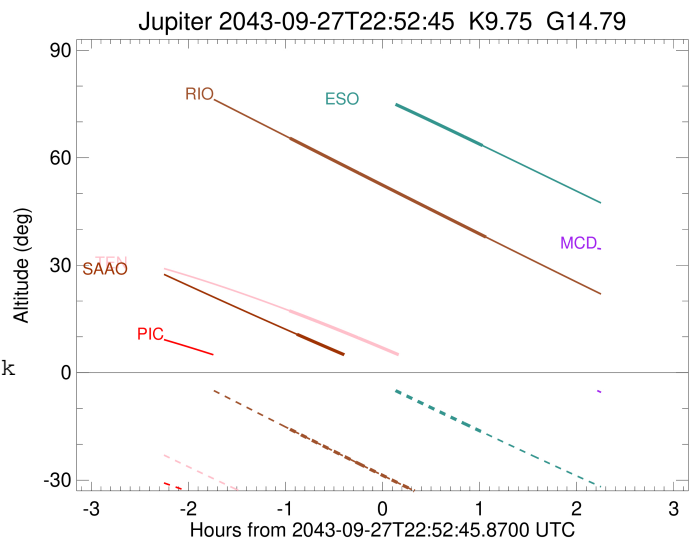

```
target                : Jupiter
target radius (km)   : 71492.00
C/A epoch             : 2043-09-27T22:57:31.140
Event type            : Pgt
: Jupiter occs: geocentric, topocentric
: Not a ringed target
Observer code         : SAAO
Location              : So. Afr. Astro. Obs. (Sutherland)
Latitude (deg)        : -32.37953
E. Longitude (deg)    : 20.81070
Altitude (km)         : 1.768
Gaia source ID        : 4116517005500914944
2Mass ID (if available) : 17393900-2315402
ICRS Star Coord at Epoch: 17h 39m 38.98287s -23:15:40.59091s
RUWE (>1.4 is poor)  : 1.04
K magnitude           : 9.752
G magnitude           : 14.787
RP magnitude          : 13.482
BP magnitude          : 16.678
DUPflag              : 0
Distance (au)         : 5.290
f0 (km)               : 0.00
g0 (km)               : 0.00
skyplane vel. (km/s)  : 17.64
Sun-Target sep (deg)  : 81.21
Sun-Moon sep (deg)    : 142.35
B (ring opening deg)  : -2.21
PA of pole (deg)      : 1.35
Pole direction: RA (deg): 268.05674
Dec (deg): 64.49731
C/A sky separation (") : 9.643
C/A sky separation (km) : 36998.9
NAIF SPICE kernels    : RAJobs_U111+rgf15.spk
URKALLv1.spk
naif0012.tls
nep097.bsp
nep101.bsp
sat4401.bsp
de440.bsp
earth_720101_070426.bpc
jup365.bsp
urall6.bsp
IAU_SATURN_for_RINGFIT.tpc
pck00010.tpc
earth_200101_990628_predict.bpc
uranus_ringframes_rfrench20220627_v1.tf
neptune_ringframes_rfrench20220702a_v1.tf
earth_flat_IAU.spk
```

x: target alt < 5.0 deg or sun > -5.0 deg

Target	I/E	UTC	alt	alt-sun	radius	lat-geo	lat-geodetic
Jupiter	I	2043-09-27T21:59:53.061	10.72	-55.31	71490.1	-32.40	-35.89
Jupiter	E	2043-09-27T23:54:47.299	-10.67x	-50.13	71490.3	-29.87	-33.23