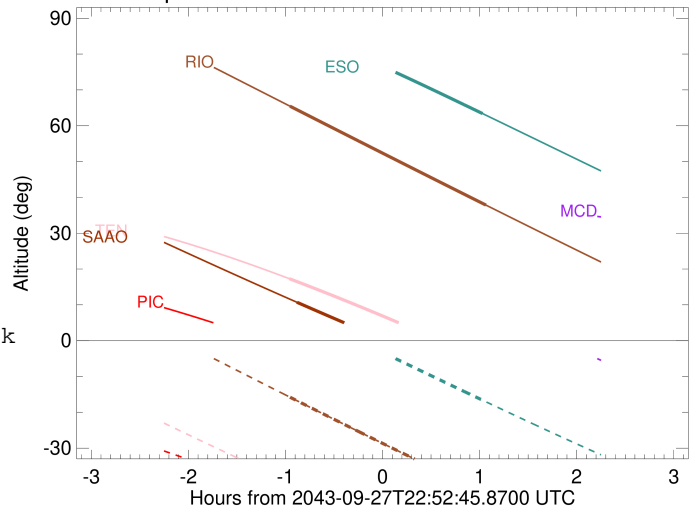

Jupiter 2043-09-27T22:52:45 K9.75 G14.79