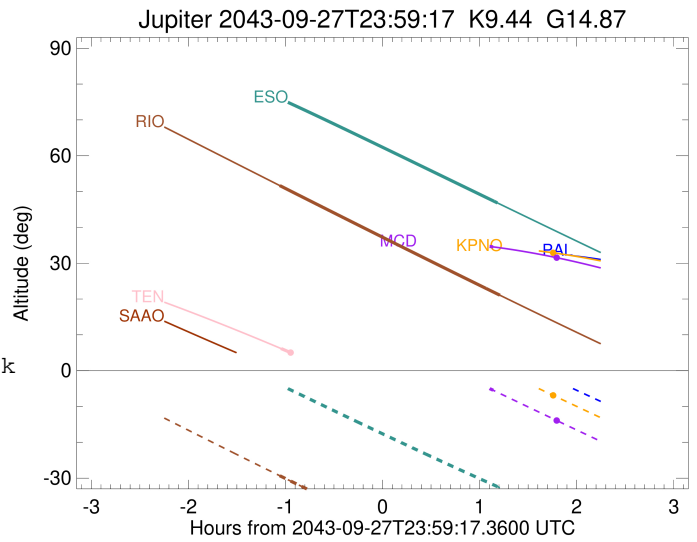

Jupiter 2043-09-27T23:59:17 K9.44 G14.87

x: target alt < 5.0 deg or sun > -5.0 deg

Target	I/E	UTC	alt	alt-sun	radius	lat-geo	lat-geodetic
Jupiter	I	2043-09-27T22:56:36.087	6.17	-51.12	71492.0	-3.55	-4.06
Jupiter	E	2043-09-28T01:11:40.335	-21.27x	-63.54	71492.0	-1.05	-1.20

```

target                : Jupiter
target radius (km)   : 71492.00
C/A epoch            : 2043-09-28T00:04:01.950
Event type          : Pgt
: Jupiter occs: geocentric, topocentric
: Not a ringed target
Observer code       : RIO
Location            : Rio de Janeiro
Latitude (deg)      : -22.89506
E. Longitude (deg)  : 316.77708
Altitude (km)       : 0.033
Gaia source ID      : 4116517009859707520
2Mass ID (if available) : 17394036-2315342
ICRS Star Coord at Epoch: 17h 39m 40.34182s -23:15:34.43609s
RUWE (>1.4 is poor) : 2.38
K magnitude         : 9.437
G magnitude         : 14.866
RP magnitude        : 13.461
BP magnitude        : 17.133
DUPflag            : 0
Distance (au)       : 5.291
f0 (km)             : 0.00
g0 (km)             : 0.00
skyplane vel. (km/s) : 17.66
Sun-Target sep (deg) : 81.17
Sun-Moon sep (deg)  : 142.18
B (ring opening deg) : -2.21
PA of pole (deg)    : 1.35
Pole direction: RA (deg): 268.05674
Dec (deg): 64.49731
C/A sky separation (" ) : 1.790
C/A sky separation (km) : 6870.5
NAIF SPICE kernels  : RAJobs_U111+rgf15.spk
URKALLv1.spk
naif0012.tls
nep097.bsp
nep101.bsp
sat4401.bsp
de440.bsp
earth_720101_070426.bpc
jup365.bsp
urall6.bsp
IAU_SATURN_for_RINGFIT.tpc
pck00010.tpc
earth_200101_990628_predict.bpc
uranus_ringframes_rfrench20220627_v1.tf
neptune_ringframes_rfrench20220702a_v1.tf
earth_flat_IAU.spk
    
```

x: target alt < 5.0 deg or sun > -5.0 deg

Target	I/E	UTC	alt	alt-sun	radius	lat-geo	lat-geodetic
Jupiter	I	2043-09-27T22:55:47.090	51.66	-29.32	71491.9	-6.89	-7.87
Jupiter	E	2043-09-28T01:11:46.298	21.08	-56.68	71492.0	-4.23	-4.84