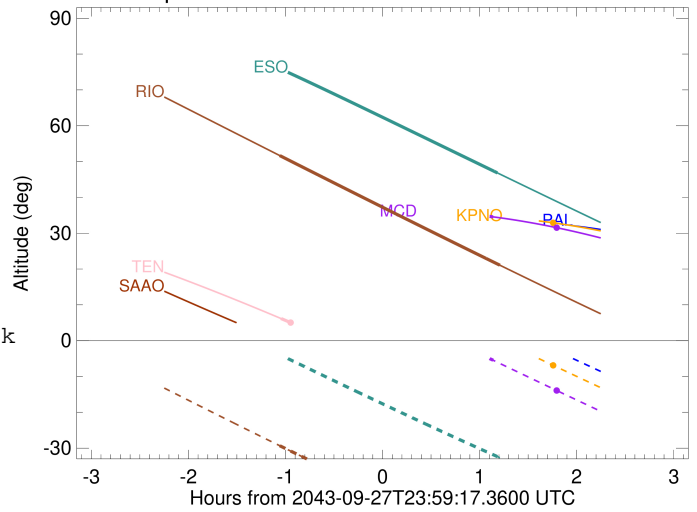

Jupiter 2043-09-27T23:59:17 K9.44 G14.87