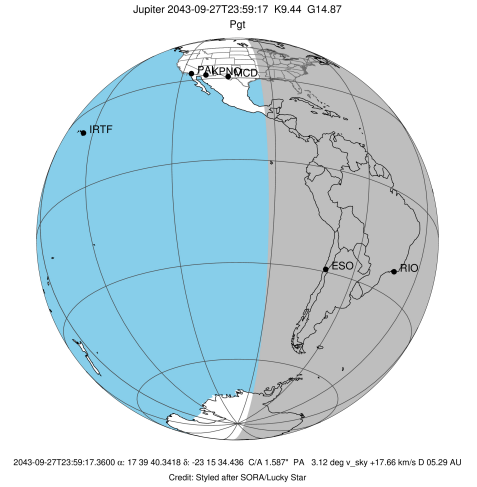

```
target                : Jupiter
target radius (km)   : 71492.00
C/A epoch             : 2043-09-28T00:04:24.650
Event type            : Pgt
: Jupiter occs: geocentric, topocentric
: Not a ringed target
Observer code         : TEN
Location              : Teide Obs./Tenerife
Latitude (deg)        : 28.30050
E. Longitude (deg)    : 343.48909
Altitude (km)         : 2.395
Gaia source ID        : 4116517009859707520
2Mass ID (if available) : 17394036-2315342
ICRS Star Coord at Epoch: 17h 39m 40.34182s -23:15:34.43609s
RUWE (>1.4 is poor) : 2.38
K magnitude           : 9.437
G magnitude           : 14.866
RP magnitude          : 13.461
BP magnitude          : 17.133
DUPflag              : 0
Distance (au)         : 5.291
f0 (km)               : 0.00
g0 (km)               : 0.00
skyplane vel. (km/s) : 17.66
Sun-Target sep (deg)  : 81.17
Sun-Moon sep (deg)   : 141.76
B (ring opening deg) : -2.21
PA of pole (deg)     : 1.35
Pole direction: RA (deg): 268.05674
Dec (deg): 64.49731
C/A sky separation (") : 0.744
C/A sky separation (km) : 2854.7
NAIF SPICE kernels    : RAJobs_U111+rgf15.spk
URKALLv1.spk
naif0012.tls
nep097.bsp
nep101.bsp
sat4401.bsp
de440.bsp
earth_720101_070426.bpc
jup365.bsp
urall6.bsp
IAU_SATURN_for_RINGFIT.tpc
pck00010.tpc
earth_200101_990628_predict.bpc
uranus_ringframes_rfrench20220627_v1.tf
neptune_ringframes_rfrench20220702a_v1.tf
earth_flat_IAU.spk
```