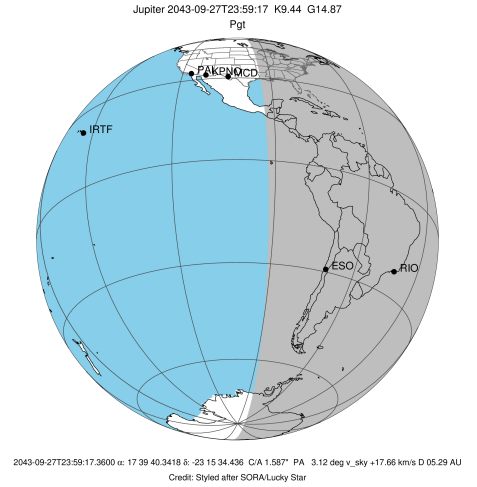

Jupiter 2043-09-27T23:59:17 K9.44 G14.87

x: target alt < 5.0 deg or sun > -5.0 deg

Target	I/E	UTC	alt	alt-sun	radius	lat-geo	lat-geodetic
Jupiter	I	2043-09-27T22:56:36.087	6.17	-51.12	71492.0	-3.55	-4.06
Jupiter	E	2043-09-28T01:11:40.335	-21.27x	-63.54	71492.0	-1.05	-1.20

```

target                : Jupiter
target radius (km)   : 71492.00
C/A epoch            : 2043-09-28T00:04:01.950
Event type          : Pgt
: Jupiter occs: geocentric, topocentric
: Not a ringed target
Observer code       : RIO
Location            : Rio de Janeiro
Latitude (deg)      : -22.89506
E. Longitude (deg)  : 316.77708
Altitude (km)       : 0.033
Gaia source ID      : 4116517009859707520
2Mass ID (if available) : 17394036-2315342
ICRS Star Coord at Epoch: 17h 39m 40.34182s -23:15:34.43609s
RUWE (>1.4 is poor) : 2.38
K magnitude         : 9.437
G magnitude         : 14.866
RP magnitude        : 13.461
BP magnitude        : 17.133
DUPflag            : 0
Distance (au)       : 5.291
f0 (km)             : 0.00
g0 (km)             : 0.00
skyplane vel. (km/s) : 17.66
Sun-Target sep (deg) : 81.17
Sun-Moon sep (deg)  : 142.18
B (ring opening deg) : -2.21
PA of pole (deg)    : 1.35
Pole direction: RA (deg): 268.05674
Dec (deg): 64.49731
C/A sky separation (" ) : 1.790
C/A sky separation (km) : 6870.5
NAIF SPICE kernels  : RAJobs_U111+rgf15.spk
URKALLv1.spk
naif0012.tls
nep097.bsp
nep101.bsp
sat4401.bsp
de440.bsp
earth_720101_070426.bpc
jup365.bsp
urall6.bsp
IAU_SATURN_for_RINGFIT.tpc
pck00010.tpc
earth_200101_990628_predict.bpc
uranus_ringframes_rfrench20220627_v1.tf
neptune_ringframes_rfrench20220702a_v1.tf
earth_flat_IAU.spk
    
```