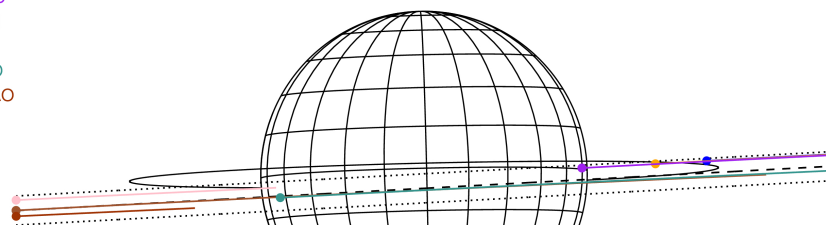

Earth
PAL
KPNO
MCD
TEN
RIO
ESO
SAAO