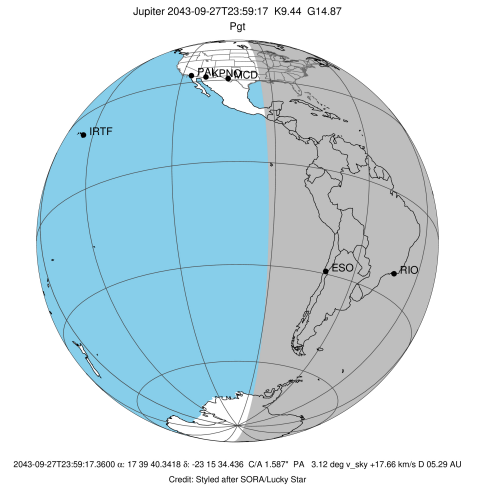

```
target                : Jupiter
target radius (km)   : 71492.00
C/A epoch             : 2043-09-28T00:02:00.250
Event type            : Pgt
: Jupiter occs: geocentric, topocentric
: Not a ringed target
Observer code         : ESO
Location              : European Southern Obs. (3.6m)
Latitude (deg)        : -29.26097
E. Longitude (deg)    : 289.26831
Altitude (km)         : 2.400
Gaia source ID        : 4116517009859707520
2Mass ID (if available) : 17394036-2315342
ICRS Star Coord at Epoch: 17h 39m 40.34182s -23:15:34.43609s
RUWE (>1.4 is poor) : 2.38
K magnitude           : 9.437
G magnitude           : 14.866
RP magnitude          : 13.461
BP magnitude          : 17.133
DUPflag              : 0
Distance (au)         : 5.291
f0 (km)               : 0.00
g0 (km)               : 0.00
skyplane vel. (km/s) : 17.66
Sun-Target sep (deg) : 81.17
Sun-Moon sep (deg)   : 142.59
B (ring opening deg) : -2.21
PA of pole (deg)     : 1.35
Pole direction: RA (deg): 268.05674
Dec (deg): 64.49731
C/A sky separation ("): 1.791
C/A sky separation (km): 6871.7
NAIF SPICE kernels   : RAJobs_U111+rgf15.spk
URKALLv1.spk
naif0012.tls
nep097.bsp
nep101.bsp
sat4401.bsp
de440.bsp
earth_720101_070426.bpc
jup365.bsp
urall6.bsp
IAU_SATURN_for_RINGFIT.tpc
pck00010.tpc
earth_200101_990628_predict.bpc
uranus_ringframes_rfrench20220627_v1.tf
neptune_ringframes_rfrench20220702a_v1.tf
earth_flat_IAU.spk
```