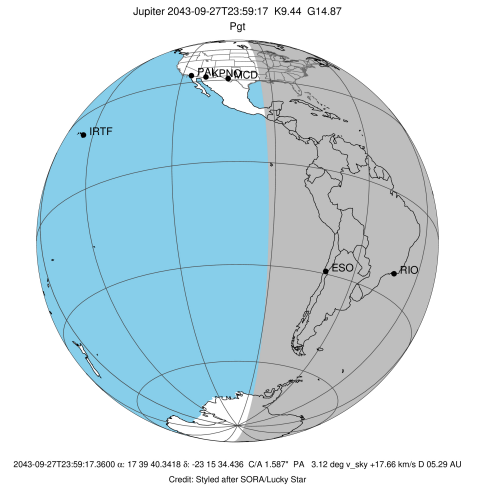

```
target                : Jupiter
target radius (km)   : 71492.00
C/A epoch             : 2043-09-27T23:58:45.520
Event type            : Pgt
: Jupiter occs: geocentric, topocentric
: Not a ringed target
Observer code         : MCD
Location               : McDonald Obs. 2.7m
Latitude (deg)        : 30.67158
E. Longitude (deg)    : 255.97844
Altitude (km)         : 2.075
Gaia source ID        : 4116517009859707520
2Mass ID (if available) : 17394036-2315342
ICRS Star Coord at Epoch: 17h 39m 40.34182s -23:15:34.43609s
RUWE (>1.4 is poor) : 2.38
K magnitude           : 9.437
G magnitude           : 14.866
RP magnitude          : 13.461
BP magnitude          : 17.133
DUPflag              : 0
Distance (au)         : 5.291
f0 (km)               : 0.00
g0 (km)               : 0.00
skyplane vel. (km/s) : 17.66
Sun-Target sep (deg) : 81.17
Sun-Moon sep (deg)   : 142.89
B (ring opening deg) : -2.21
PA of pole (deg)     : 1.35
Pole direction: RA (deg): 268.05674
Dec (deg): 64.49731
C/A sky separation (") : 0.245
C/A sky separation (km) : 939.1
NAIF SPICE kernels   : RAJobs_U111+rgf15.spk
URKALLv1.spk
naif0012.tls
nep097.bsp
nep101.bsp
sat4401.bsp
de440.bsp
earth_720101_070426.bpc
jup365.bsp
urall6.bsp
IAU_SATURN_for_RINGFIT.tpc
pck00010.tpc
earth_200101_990628_predict.bpc
uranus_ringframes_rfrench20220627_v1.tf
neptune_ringframes_rfrench20220702a_v1.tf
earth_flat_IAU.spk
```