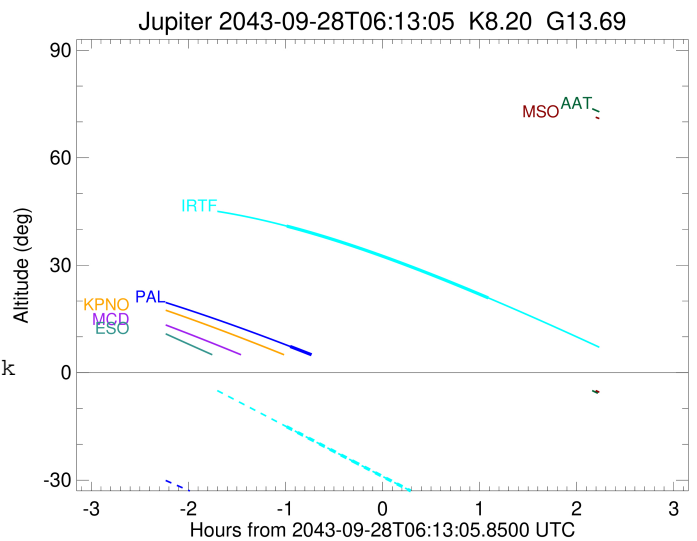

```
target                : Jupiter
target radius (km)   : 71492.00
C/A epoch             : 2043-09-28T06:16:23.050
Event type            : Pgt
: Jupiter occs: geocentric, topocentric
: Not a ringed target
Observer code         : IRTF
Location              : Mauna Kea/IRTF
Latitude (deg)       : 19.82622
E. Longitude (deg)   : 204.52800
Altitude (km)        : 4.168
Gaia source ID       : 4116517112992465408
2Mass ID (if available) : 17394781-2315469
ICRS Star Coord at Epoch: 17h 39m 47.81751s -23:15:47.12680s
RUWE (>1.4 is poor) : 0.94
K magnitude           : 8.195
G magnitude           : 13.687
RP magnitude         : 12.272
BP magnitude         : 16.193
DUPflag              : 0
Distance (au)        : 5.295
f0 (km)              : 0.00
g0 (km)              : 0.00
skyplane vel. (km/s) : 17.78
Sun-Target sep (deg) : 80.94
Sun-Moon sep (deg)   : 138.96
B (ring opening deg) : -2.21
PA of pole (deg)     : 1.34
Pole direction: RA (deg): 268.05674
Dec (deg): 64.49731
C/A sky separation (") : 7.634
C/A sky separation (km) : 29315.6
NAIF SPICE kernels   : RAJobs_U111+rgf15.spk
URKALLv1.spk
naif0012.tls
nep097.bsp
nep101.bsp
sat4401.bsp
de440.bsp
earth_720101_070426.bpc
jup365.bsp
urall6.bsp
IAU_SATURN_for_RINGFIT.tpc
pck00010.tpc
earth_200101_990628_predict.bpc
uranus_ringframes_rfrench20220627_v1.tf
neptune_ringframes_rfrench20220702a_v1.tf
earth_flat_IAU.spk
```

x: target alt < 5.0 deg or sun > -5.0 deg

Target	I/E	UTC	alt	alt-sun	radius	lat-geo	lat-geodetic
Jupiter	I	2043-09-28T05:13:57.485	40.90	-15.11	71490.7	-25.70	-28.78
Jupiter	E	2043-09-28T07:18:28.321	20.87	-43.96	71491.0	-22.81	-25.65