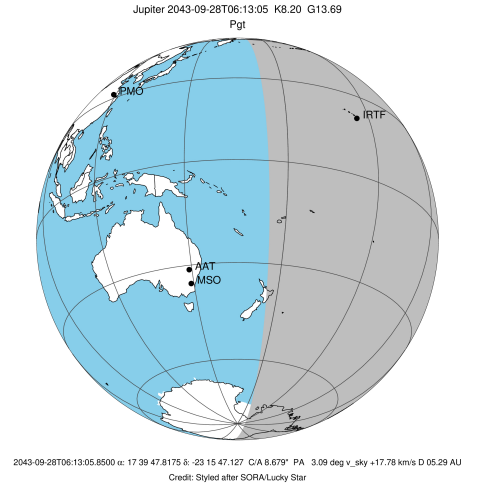

```
target                : Jupiter
target radius (km)   : 71492.00
C/A epoch             : 2043-09-28T06:16:23.050
Event type            : Pgt
: Jupiter occs: geocentric, topocentric
: Not a ringed target
Observer code         : IRTF
Location              : Mauna Kea/IRTF
Latitude (deg)       : 19.82622
E. Longitude (deg)   : 204.52800
Altitude (km)        : 4.168
Gaia source ID       : 4116517112992465408
2Mass ID (if available) : 17394781-2315469
ICRS Star Coord at Epoch: 17h 39m 47.81751s -23:15:47.12680s
RUWE (>1.4 is poor) : 0.94
K magnitude           : 8.195
G magnitude           : 13.687
RP magnitude         : 12.272
BP magnitude         : 16.193
DUPflag              : 0
Distance (au)        : 5.295
f0 (km)              : 0.00
g0 (km)              : 0.00
skyplane vel. (km/s) : 17.78
Sun-Target sep (deg) : 80.94
Sun-Moon sep (deg)   : 138.96
B (ring opening deg) : -2.21
PA of pole (deg)     : 1.34
Pole direction: RA (deg): 268.05674
Dec (deg): 64.49731
C/A sky separation (") : 7.634
C/A sky separation (km) : 29315.6
NAIF SPICE kernels   : RAJobs_U111+rgf15.spk
URKALLv1.spk
naif0012.tls
nep097.bsp
nep101.bsp
sat4401.bsp
de440.bsp
earth_720101_070426.bpc
jup365.bsp
urall6.bsp
IAU_SATURN_for_RINGFIT.tpc
pck00010.tpc
earth_200101_990628_predict.bpc
uranus_ringframes_rfrench20220627_v1.tf
neptune_ringframes_rfrench20220702a_v1.tf
earth_flat_IAU.spk
```

x: target alt < 5.0 deg or sun > -5.0 deg

Target	I/E	UTC	alt	alt-sun	radius	lat-geo	lat-geodetic
Jupiter	I	2043-09-28T05:13:57.485	40.90	-15.11	71490.7	-25.70	-28.78
Jupiter	E	2043-09-28T07:18:28.321	20.87	-43.96	71491.0	-22.81	-25.65