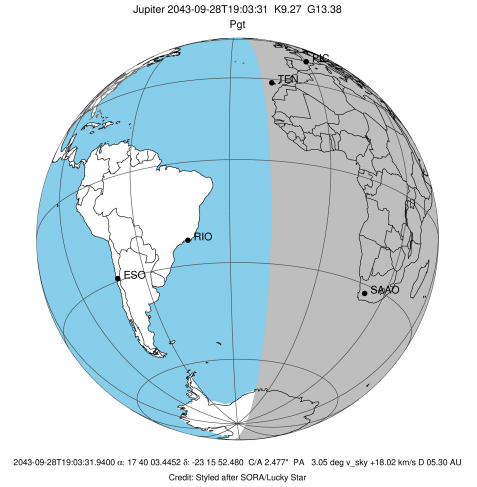

```
target                : Jupiter
target radius (km)   : 71492.00
C/A epoch             : 2043-09-28T19:04:19.940
Event type            : Pgt
: Jupiter occs: geocentric, topocentric
: Not a ringed target
Observer code         : TEN
Location              : Teide Obs./Tenerife
Latitude (deg)        : 28.30050
E. Longitude (deg)    : 343.48909
Altitude (km)         : 2.395
Gaia source ID        : 4116514050554064256
2Mass ID (if available) : 17400344-2315523
ICRS Star Coord at Epoch: 17h 40m 03.44517s -23:15:52.47994s
RUWE (>1.4 is poor) : 0.94
K magnitude           : 9.272
G magnitude           : 13.375
RP magnitude          : 12.271
BP magnitude          : 14.630
DUPflag              : 0
Distance (au)         : 5.303
f0 (km)               : 0.00
g0 (km)               : 0.00
skyplane vel. (km/s) : 18.02
Sun-Target sep (deg)  : 80.48
Sun-Moon sep (deg)   : 132.31
B (ring opening deg) : -2.21
PA of pole (deg)     : 1.31
Pole direction: RA (deg): 268.05674
Dec (deg): 64.49731
C/A sky separation (") : 1.172
C/A sky separation (km) : 4506.3
NAIF SPICE kernels   : RAJobs_U111+rgf15.spk
URKALLv1.spk
naif0012.tls
nep097.bsp
nep101.bsp
sat4401.bsp
de440.bsp
earth_720101_070426.bpc
jup365.bsp
urall6.bsp
IAU_SATURN_for_RINGFIT.tpc
pck00010.tpc
earth_200101_990628_predict.bpc
uranus_ringframes_rfrench20220627_v1.tf
neptune_ringframes_rfrench20220702a_v1.tf
earth_flat_IAU.spk
```

x: target alt < 5.0 deg or sun > -5.0 deg

Target	I/E	UTC	alt	alt-sun	radius	lat-geo	lat-geodetic
Jupiter	I	2043-09-28T17:56:46.780	38.30	12.06x	71491.9	-5.39	-6.16
Jupiter	E	2043-09-28T20:11:42.832	31.80	-17.61	71492.0	-1.99	-2.27