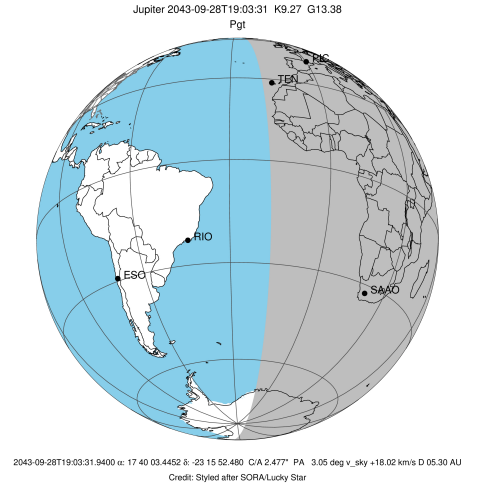

```
target                : Jupiter
target radius (km)   : 71492.00
C/A epoch            : 2043-09-28T19:07:20.070
Event type          : Pgt
                    : Jupiter occs: geocentric, topocentric
                    : Not a ringed target
Observer code       : SAAO
Location            : So. Afr. Astro. Obs. (Sutherland)
Latitude (deg)     : -32.37953
E. Longitude (deg) : 20.81070
Altitude (km)      : 1.768
Gaia source ID     : 4116514050554064256
2Mass ID (if available) : 17400344-2315523
ICRS Star Coord at Epoch: 17h 40m 03.44517s -23:15:52.47994s
RUWE (>1.4 is poor) : 0.94
K magnitude         : 9.272
G magnitude         : 13.375
RP magnitude        : 12.271
BP magnitude        : 14.630
DUPflag            : 0
Distance (au)      : 5.303
f0 (km)            : 0.00
g0 (km)            : 0.00
skyplane vel. (km/s) : 18.02
Sun-Target sep (deg) : 80.48
Sun-Moon sep (deg)  : 132.03
B (ring opening deg) : -2.21
PA of pole (deg)   : 1.31
Pole direction: RA (deg): 268.05674
Dec (deg): 64.49731
C/A sky separation (") : 2.867
C/A sky separation (km) : 11027.6
NAIF SPICE kernels : RAJobs_U111+rgf15.spk
URKALLv1.spk
naif0012.tls
nep097.bsp
nep101.bsp
sat4401.bsp
de440.bsp
earth_720101_070426.bpc
jup365.bsp
urall6.bsp
IAU_SATURN_for_RINGFIT.tpc
pck00010.tpc
earth_200101_990628_predict.bpc
uranus_ringframes_rfrench20220627_v1.tf
neptune_ringframes_rfrench20220702a_v1.tf
earth_flat_IAU.spk
```

x: target alt < 5.0 deg or sun > -5.0 deg

Target	I/E	UTC	alt	alt-sun	radius	lat-geo	lat-geodetic
Jupiter	I	2043-09-28T18:00:52.550	59.78	-18.39	71491.8	-10.33	-11.77
Jupiter	E	2043-09-28T20:13:23.646	31.79	-43.21	71491.9	-7.52	-8.58