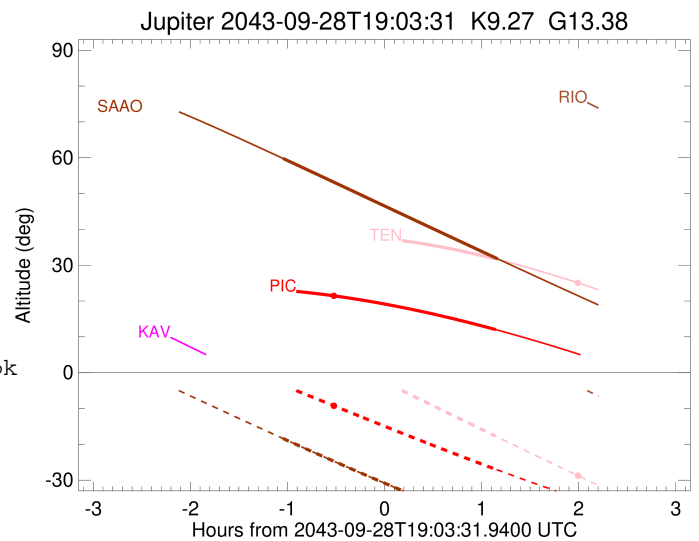

```
target                : Jupiter
target radius (km)   : 71492.00
C/A epoch            : 2043-09-28T19:07:20.070
Event type          : Pgt
                    : Jupiter occs: geocentric, topocentric
                    : Not a ringed target
Observer code       : SAAO
Location            : So. Afr. Astro. Obs. (Sutherland)
Latitude (deg)     : -32.37953
E. Longitude (deg) : 20.81070
Altitude (km)      : 1.768
Gaia source ID     : 4116514050554064256
2Mass ID (if available) : 17400344-2315523
ICRS Star Coord at Epoch: 17h 40m 03.44517s -23:15:52.47994s
RUWE (>1.4 is poor) : 0.94
K magnitude         : 9.272
G magnitude         : 13.375
RP magnitude        : 12.271
BP magnitude        : 14.630
DUPflag            : 0
Distance (au)      : 5.303
f0 (km)            : 0.00
g0 (km)            : 0.00
skyplane vel. (km/s) : 18.02
Sun-Target sep (deg) : 80.48
Sun-Moon sep (deg)  : 132.03
B (ring opening deg) : -2.21
PA of pole (deg)   : 1.31
Pole direction: RA (deg): 268.05674
Dec (deg): 64.49731
C/A sky separation (") : 2.867
C/A sky separation (km) : 11027.6
NAIF SPICE kernels : RAJobs_U111+rgf15.spk
URKALLv1.spk
naif0012.tls
nep097.bsp
nep101.bsp
sat4401.bsp
de440.bsp
earth_720101_070426.bpc
jup365.bsp
urall6.bsp
IAU_SATURN_for_RINGFIT.tpc
pck00010.tpc
earth_200101_990628_predict.bpc
uranus_ringframes_rfrench20220627_v1.tf
neptune_ringframes_rfrench20220702a_v1.tf
earth_flat_IAU.spk
```

x: target alt < 5.0 deg or sun > -5.0 deg

Target	I/E	UTC	alt	alt-sun	radius	lat-geo	lat-geodetic
Jupiter	I	2043-09-28T18:00:52.550	59.78	-18.39	71491.8	-10.33	-11.77
Jupiter	E	2043-09-28T20:13:23.646	31.79	-43.21	71491.9	-7.52	-8.58