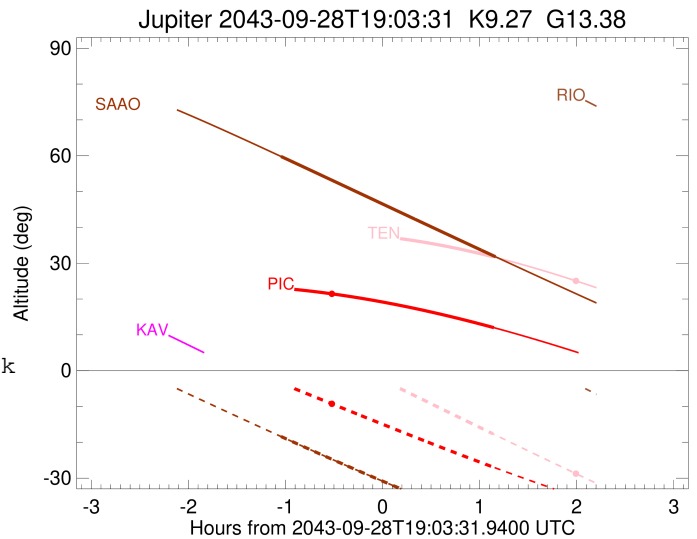

```
target                : Jupiter
target radius (km)   : 71492.00
C/A epoch             : 2043-09-28T19:04:19.940
Event type            : Pgt
: Jupiter occs: geocentric, topocentric
: Not a ringed target
Observer code         : TEN
Location              : Teide Obs./Tenerife
Latitude (deg)        : 28.30050
E. Longitude (deg)    : 343.48909
Altitude (km)         : 2.395
Gaia source ID        : 4116514050554064256
2Mass ID (if available) : 17400344-2315523
ICRS Star Coord at Epoch: 17h 40m 03.44517s -23:15:52.47994s
RUWE (>1.4 is poor) : 0.94
K magnitude           : 9.272
G magnitude           : 13.375
RP magnitude          : 12.271
BP magnitude          : 14.630
DUPflag              : 0
Distance (au)         : 5.303
f0 (km)               : 0.00
g0 (km)               : 0.00
skyplane vel. (km/s) : 18.02
Sun-Target sep (deg)  : 80.48
Sun-Moon sep (deg)   : 132.31
B (ring opening deg) : -2.21
PA of pole (deg)     : 1.31
Pole direction: RA (deg): 268.05674
Dec (deg): 64.49731
C/A sky separation (") : 1.172
C/A sky separation (km) : 4506.3
NAIF SPICE kernels   : RAJobs_U111+rgf15.spk
URKALLv1.spk
naif0012.tls
nep097.bsp
nep101.bsp
sat4401.bsp
de440.bsp
earth_720101_070426.bpc
jup365.bsp
urall6.bsp
IAU_SATURN_for_RINGFIT.tpc
pck00010.tpc
earth_200101_990628_predict.bpc
uranus_ringframes_rfrench20220627_v1.tf
neptune_ringframes_rfrench20220702a_v1.tf
earth_flat_IAU.spk
```

x: target alt < 5.0 deg or sun > -5.0 deg

Target	I/E	UTC	alt	alt-sun	radius	lat-geo	lat-geodetic
Jupiter	I	2043-09-28T17:56:46.780	38.30	12.06x	71491.9	-5.39	-6.16
Jupiter	E	2043-09-28T20:11:42.832	31.80	-17.61	71492.0	-1.99	-2.27