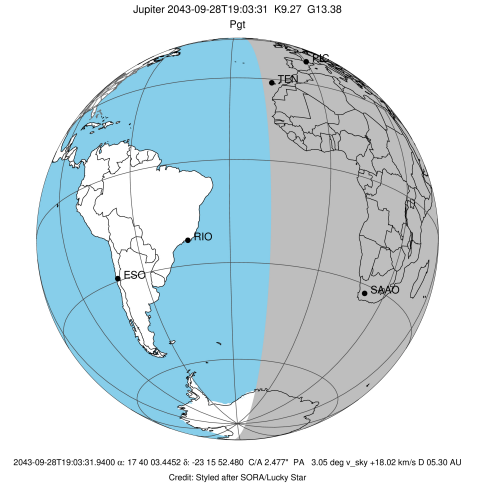

```
target                : Jupiter
target radius (km)   : 71492.00
C/A epoch            : 2043-09-28T19:05:19.060
Event type           : Pgt
: Jupiter occs: geocentric, topocentric
: Not a ringed target
Observer code        : PIC
Location             : Pic du Midi
Latitude (deg)       : 42.93656
E. Longitude (deg)  : 0.14231
Altitude (km)        : 2.890
Gaia source ID       : 4116514050554064256
2Mass ID (if available) : 17400344-2315523
ICRS Star Coord at Epoch: 17h 40m 03.44517s -23:15:52.47994s
RUWE (>1.4 is poor) : 0.94
K magnitude          : 9.272
G magnitude          : 13.375
RP magnitude         : 12.271
BP magnitude         : 14.630
DUPflag             : 0
Distance (au)        : 5.303
f0 (km)              : 0.00
g0 (km)              : 0.00
skyplane vel. (km/s) : 18.02
Sun-Target sep (deg) : 80.48
Sun-Moon sep (deg)  : 132.01
B (ring opening deg) : -2.21
PA of pole (deg)    : 1.31
Pole direction: RA (deg): 268.05674
Dec (deg): 64.49731
C/A sky separation (" ) : 0.986
C/A sky separation (km) : 3792.5
NAIF SPICE kernels  : RAJobs_U111+rgf15.spk
URKALLv1.spk
naif0012.tls
nep097.bsp
nep101.bsp
sat4401.bsp
de440.bsp
earth_720101_070426.bpc
jup365.bsp
urall6.bsp
IAU_SATURN_for_RINGFIT.tpc
pck00010.tpc
earth_200101_990628_predict.bpc
uranus_ringframes_rfrench20220627_v1.tf
neptune_ringframes_rfrench20220702a_v1.tf
earth_flat_IAU.spk
```

x: target alt < 5.0 deg or sun > -5.0 deg

Target	I/E	UTC	alt	alt-sun	radius	lat-geo	lat-geodetic
Jupiter	I	2043-09-28T17:58:03.301	23.13	-2.98x	71492.0	-4.68	-5.35
Jupiter	E	2043-09-28T20:12:19.240	12.01	-26.98	71492.0	-1.52	-1.73