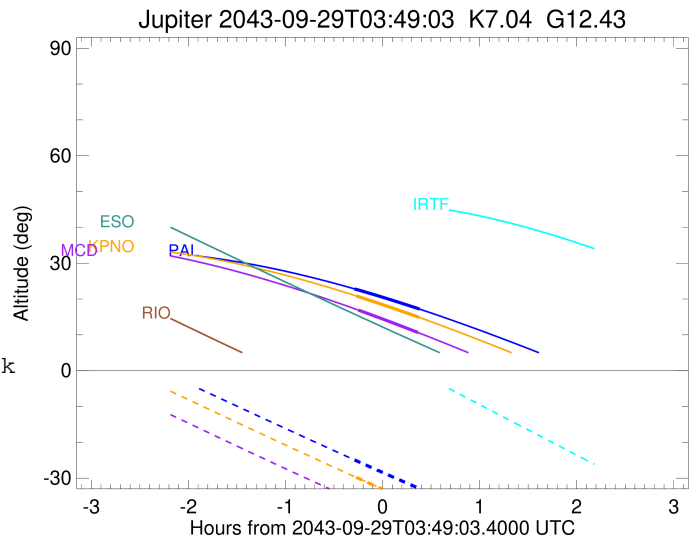

```
target                : Jupiter
target radius (km)   : 71492.00
C/A epoch            : 2043-09-29T03:52:37.790
Event type           : Pt
: Jupiter occs: topocentric, not geocentric
: Not a ringed target
Observer code        : MCD
Location             : McDonald Obs. 2.7m
Latitude (deg)       : 30.67158
E. Longitude (deg)   : 255.97844
Altitude (km)        : 2.075
Gaia source ID       : 4116536727981292672
2Mass ID (if available) : 17401416-2316166
ICRS Star Coord at Epoch: 17h 40m 14.13183s -23:16:16.82767s
RUWE (>1.4 is poor) : 0.63
K magnitude           : 7.035
G magnitude           : 12.433
RP magnitude         : 10.936
BP magnitude         : 15.369
DUPflag              : 0
Distance (au)        : 5.308
f0 (km)              : 0.00
g0 (km)              : 0.00
skyplane vel. (km/s) : 18.18
Sun-Target sep (deg) : 80.16
Sun-Moon sep (deg)   : 126.97
B (ring opening deg) : -2.20
PA of pole (deg)     : 1.29
Pole direction: RA (deg): 268.05674
Dec (deg): 64.49731
C/A sky separation ("): 17.835
C/A sky separation (km): 68662.5
NAIF SPICE kernels   : RAJobs_U111+rgf15.spk
URKALLv1.spk
naif0012.tls
nep097.bsp
nep101.bsp
sat4401.bsp
de440.bsp
earth_720101_070426.bpc
jup365.bsp
urall6.bsp
IAU_SATURN_for_RINGFIT.tpc
pck00010.tpc
earth_200101_990628_predict.bpc
uranus_ringframes_rfrench20220627_v1.tf
neptune_ringframes_rfrench20220702a_v1.tf
earth_flat_IAU.spk
```

x: target alt < 5.0 deg or sun > -5.0 deg

Target	I/E	UTC	alt	alt-sun	radius	lat-geo	lat-geodetic
Jupiter	I	2043-09-29T03:34:10.021	16.90	-36.59	71485.8	-75.04	-76.75
Jupiter	E	2043-09-29T04:11:03.612	10.64	-43.74	71486.0	-72.38	-74.37