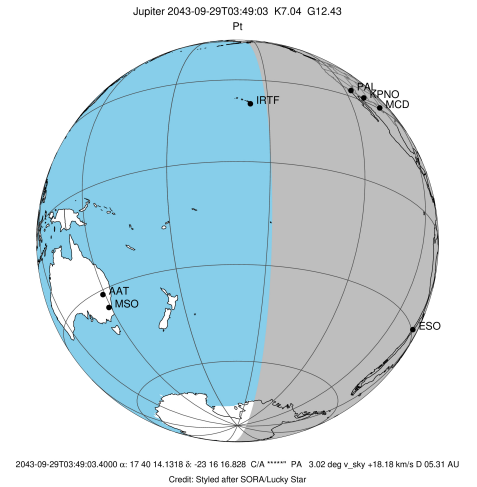

```
target                : Jupiter
target radius (km)   : 71492.00
C/A epoch            : 2043-09-29T03:52:12.710
Event type           : Pt
: Jupiter occs: topocentric, not geocentric
: Not a ringed target
Observer code        : KPNO
Location             : Kitt Peak Natl Obs
Latitude (deg)       : 31.96333
E. Longitude (deg)   : 248.40000
Altitude (km)        : 2.120
Gaia source ID       : 4116536727981292672
2Mass ID (if available) : 17401416-2316166
ICRS Star Coord at Epoch: 17h 40m 14.13183s -23:16:16.82767s
RUWE (>1.4 is poor) : 0.63
K magnitude          : 7.035
G magnitude          : 12.433
RP magnitude         : 10.936
BP magnitude         : 15.369
DUPflag             : 0
Distance (au)        : 5.308
f0 (km)              : 0.00
g0 (km)              : 0.00
skyplane vel. (km/s) : 18.18
Sun-Target sep (deg) : 80.16
Sun-Moon sep (deg)   : 127.07
B (ring opening deg) : -2.20
PA of pole (deg)     : 1.29
Pole direction: RA (deg): 268.05674
Dec (deg): 64.49731
C/A sky separation ("): 17.757
C/A sky separation (km): 68363.1
NAIF SPICE kernels   : RAJobs_U111+rgf15.spk
URKALLv1.spk
naif0012.tls
nep097.bsp
nep101.bsp
sat4401.bsp
de440.bsp
earth_720101_070426.bpc
jup365.bsp
urall6.bsp
IAU_SATURN_for_RINGFIT.tpc
pck00010.tpc
earth_200101_990628_predict.bpc
uranus_ringframes_rfrench20220627_v1.tf
neptune_ringframes_rfrench20220702a_v1.tf
earth_flat_IAU.spk
```

x: target alt < 5.0 deg or sun > -5.0 deg

Target	I/E	UTC	alt	alt-sun	radius	lat-geo	lat-geodetic
Jupiter	I	2043-09-29T03:32:46.610	20.87	-29.77	71485.8	-74.26	-76.05
Jupiter	E	2043-09-29T04:11:36.847	14.88	-37.48	71486.0	-71.50	-73.57