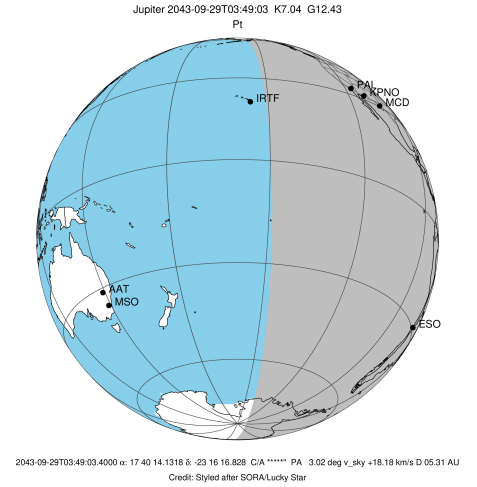

```
target                : Jupiter
target radius (km)   : 71492.00
C/A epoch            : 2043-09-29T03:52:37.790
Event type           : Pt
: Jupiter occs: topocentric, not geocentric
: Not a ringed target
Observer code        : MCD
Location             : McDonald Obs. 2.7m
Latitude (deg)       : 30.67158
E. Longitude (deg)   : 255.97844
Altitude (km)        : 2.075
Gaia source ID       : 4116536727981292672
2Mass ID (if available) : 17401416-2316166
ICRS Star Coord at Epoch: 17h 40m 14.13183s -23:16:16.82767s
RUWE (>1.4 is poor) : 0.63
K magnitude           : 7.035
G magnitude           : 12.433
RP magnitude         : 10.936
BP magnitude         : 15.369
DUPflag              : 0
Distance (au)        : 5.308
f0 (km)              : 0.00
g0 (km)              : 0.00
skyplane vel. (km/s) : 18.18
Sun-Target sep (deg) : 80.16
Sun-Moon sep (deg)   : 126.97
B (ring opening deg) : -2.20
PA of pole (deg)     : 1.29
Pole direction: RA (deg): 268.05674
Dec (deg): 64.49731
C/A sky separation ("): 17.835
C/A sky separation (km): 68662.5
NAIF SPICE kernels   : RAJobs_U111+rgf15.spk
URKALLv1.spk
naif0012.tls
nep097.bsp
nep101.bsp
sat4401.bsp
de440.bsp
earth_720101_070426.bpc
jup365.bsp
urall6.bsp
IAU_SATURN_for_RINGFIT.tpc
pck00010.tpc
earth_200101_990628_predict.bpc
uranus_ringframes_rfrench20220627_v1.tf
neptune_ringframes_rfrench20220702a_v1.tf
earth_flat_IAU.spk
```

x: target alt < 5.0 deg or sun > -5.0 deg

Target	I/E	UTC	alt	alt-sun	radius	lat-geo	lat-geodetic
Jupiter	I	2043-09-29T03:34:10.021	16.90	-36.59	71485.8	-75.04	-76.75
Jupiter	E	2043-09-29T04:11:03.612	10.64	-43.74	71486.0	-72.38	-74.37