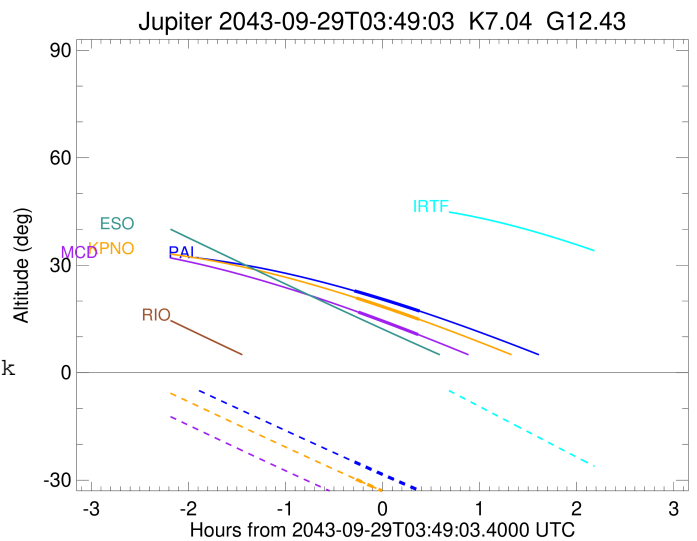

```
target                : Jupiter
target radius (km)   : 71492.00
C/A epoch            : 2043-09-29T03:52:12.710
Event type           : Pt
: Jupiter occs: topocentric, not geocentric
: Not a ringed target
Observer code        : KPNO
Location             : Kitt Peak Natl Obs
Latitude (deg)       : 31.96333
E. Longitude (deg)   : 248.40000
Altitude (km)        : 2.120
Gaia source ID       : 4116536727981292672
2Mass ID (if available) : 17401416-2316166
ICRS Star Coord at Epoch: 17h 40m 14.13183s -23:16:16.82767s
RUWE (>1.4 is poor) : 0.63
K magnitude          : 7.035
G magnitude          : 12.433
RP magnitude         : 10.936
BP magnitude         : 15.369
DUPflag             : 0
Distance (au)        : 5.308
f0 (km)              : 0.00
g0 (km)              : 0.00
skyplane vel. (km/s) : 18.18
Sun-Target sep (deg) : 80.16
Sun-Moon sep (deg)   : 127.07
B (ring opening deg) : -2.20
PA of pole (deg)     : 1.29
Pole direction: RA (deg): 268.05674
Dec (deg): 64.49731
C/A sky separation ("): 17.757
C/A sky separation (km): 68363.1
NAIF SPICE kernels   : RAJobs_U111+rgf15.spk
URKALLv1.spk
naif0012.tls
nep097.bsp
nep101.bsp
sat4401.bsp
de440.bsp
earth_720101_070426.bpc
jup365.bsp
urall6.bsp
IAU_SATURN_for_RINGFIT.tpc
pck00010.tpc
earth_200101_990628_predict.bpc
uranus_ringframes_rfrench20220627_v1.tf
neptune_ringframes_rfrench20220702a_v1.tf
earth_flat_IAU.spk
```

x: target alt < 5.0 deg or sun > -5.0 deg

Target	I/E	UTC	alt	alt-sun	radius	lat-geo	lat-geodetic
Jupiter	I	2043-09-29T03:32:46.610	20.87	-29.77	71485.8	-74.26	-76.05
Jupiter	E	2043-09-29T04:11:36.847	14.88	-37.48	71486.0	-71.50	-73.57