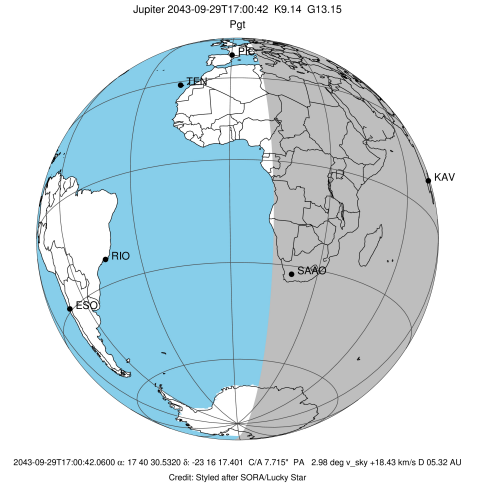

```
target                : Jupiter
target radius (km)   : 71492.00
C/A epoch             : 2043-09-29T17:02:16.830
Event type            : Pgt
: Jupiter occs: geocentric, topocentric
: Not a ringed target
Observer code         : SAAO
Location              : So. Afr. Astro. Obs. (Sutherland)
Latitude (deg)        : -32.37953
E. Longitude (deg)    : 20.81070
Altitude (km)         : 1.768
Gaia source ID        : 4116536904222768384
2Mass ID (if available) : 17403053-2316172
ICRS Star Coord at Epoch: 17h 40m 30.53197s -23:16:17.40082s
RUWE (>1.4 is poor) : 0.93
K magnitude           : 9.140
G magnitude           : 13.147
RP magnitude          : 12.071
BP magnitude          : 14.352
DUPflag              : 0
Distance (au)         : 5.317
f0 (km)               : 0.00
g0 (km)               : 0.00
skyplane vel. (km/s) : 18.43
Sun-Target sep (deg)  : 79.68
Sun-Moon sep (deg)    : 120.62
B (ring opening deg) : -2.20
PA of pole (deg)      : 1.26
Pole direction: RA (deg): 268.05674
Dec (deg): 64.49731
C/A sky separation (") : 7.971
C/A sky separation (km) : 30736.0
NAIF SPICE kernels    : RAJobs_U111+rgf15.spk
URKALLv1.spk
naif0012.tls
nep097.bsp
nep101.bsp
sat4401.bsp
de440.bsp
earth_720101_070426.bpc
jup365.bsp
urall6.bsp
IAU_SATURN_for_RINGFIT.tpc
pck00010.tpc
earth_200101_990628_predict.bpc
uranus_ringframes_rfrench20220627_v1.tf
neptune_ringframes_rfrench20220702a_v1.tf
earth_flat_IAU.spk
```

x: target alt < 5.0 deg or sun > -5.0 deg

Target	I/E	UTC	alt	alt-sun	radius	lat-geo	lat-geodetic
Jupiter	I	2043-09-29T16:02:40.359	80.40	6.49x	71490.6	-27.12	-30.31
Jupiter	E	2043-09-29T18:01:43.117	58.88	-18.41	71490.9	-23.89	-26.83