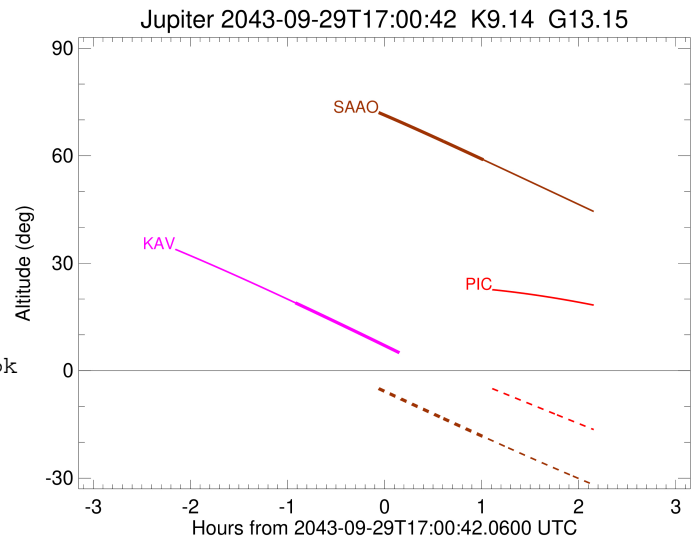

```
target                : Jupiter
target radius (km)   : 71492.00
C/A epoch             : 2043-09-29T17:02:16.830
Event type            : Pgt
: Jupiter occs: geocentric, topocentric
: Not a ringed target
Observer code         : SAAO
Location              : So. Afr. Astro. Obs. (Sutherland)
Latitude (deg)        : -32.37953
E. Longitude (deg)    : 20.81070
Altitude (km)         : 1.768
Gaia source ID        : 4116536904222768384
2Mass ID (if available) : 17403053-2316172
ICRS Star Coord at Epoch: 17h 40m 30.53197s -23:16:17.40082s
RUWE (>1.4 is poor) : 0.93
K magnitude           : 9.140
G magnitude           : 13.147
RP magnitude          : 12.071
BP magnitude          : 14.352
DUPflag              : 0
Distance (au)         : 5.317
f0 (km)               : 0.00
g0 (km)               : 0.00
skyplane vel. (km/s) : 18.43
Sun-Target sep (deg)  : 79.68
Sun-Moon sep (deg)    : 120.62
B (ring opening deg) : -2.20
PA of pole (deg)      : 1.26
Pole direction: RA (deg): 268.05674
Dec (deg): 64.49731
C/A sky separation (") : 7.971
C/A sky separation (km) : 30736.0
NAIF SPICE kernels    : RAJobs_U111+rgf15.spk
URKALLv1.spk
naif0012.tls
nep097.bsp
nep101.bsp
sat4401.bsp
de440.bsp
earth_720101_070426.bpc
jup365.bsp
urall6.bsp
IAU_SATURN_for_RINGFIT.tpc
pck00010.tpc
earth_200101_990628_predict.bpc
uranus_ringframes_rfrench20220627_v1.tf
neptune_ringframes_rfrench20220702a_v1.tf
earth_flat_IAU.spk
```

x: target alt < 5.0 deg or sun > -5.0 deg

Target	I/E	UTC	alt	alt-sun	radius	lat-geo	lat-geodetic
Jupiter	I	2043-09-29T16:02:40.359	80.40	6.49x	71490.6	-27.12	-30.31
Jupiter	E	2043-09-29T18:01:43.117	58.88	-18.41	71490.9	-23.89	-26.83