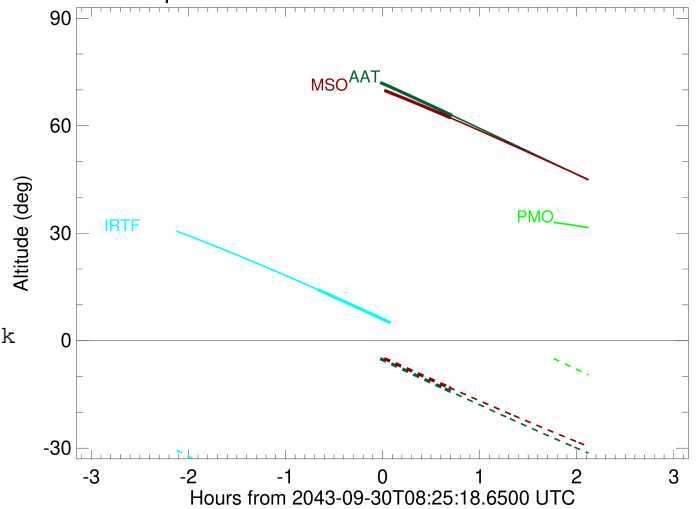

Jupiter 2043-09-30T08:25:18 K9.52 G14.89