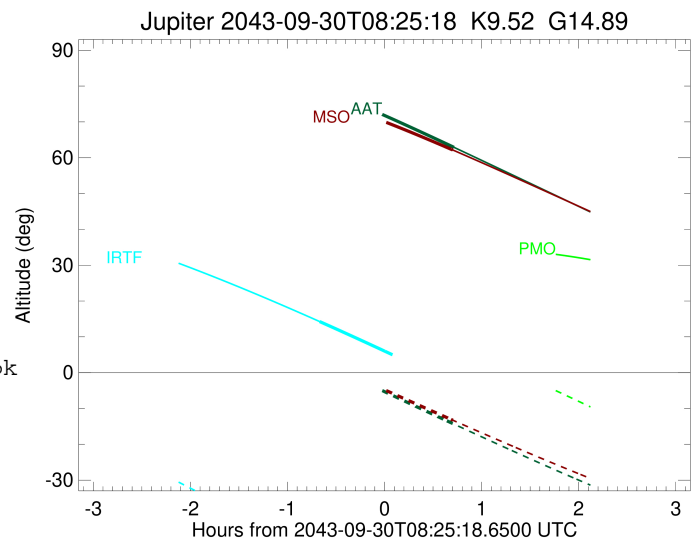

```
target                : Jupiter
target radius (km)   : 71492.00
C/A epoch             : 2043-09-30T08:26:50.090
Event type            : Pgt
: Jupiter occs: geocentric, topocentric
: Not a ringed target
Observer code         : AAT
Location              : Siding Spring (AAT)
Latitude (deg)        : -31.27703
E. Longitude (deg)    : 149.06608
Altitude (km)         : 1.164
Gaia source ID        : 4116489797018018432
2Mass ID (if available) : 17404987-2316374
ICRS Star Coord at Epoch: 17h 40m 49.86143s -23:16:37.48878s
RUWE (>1.4 is poor) : 0.98
K magnitude           : 9.516
G magnitude           : 14.890
RP magnitude          : 13.519
BP magnitude          : 17.152
DUPflag              : 0
Distance (au)         : 5.326
f0 (km)               : 0.00
g0 (km)               : 0.00
skyplane vel. (km/s) : 18.72
Sun-Target sep (deg) : 79.13
Sun-Moon sep (deg)   : 112.42
B (ring opening deg) : -2.20
PA of pole (deg)     : 1.23
Pole direction: RA (deg): 268.05674
Dec (deg): 64.49731
C/A sky separation ("): 14.260
C/A sky separation (km): 55088.1
NAIF SPICE kernels   : RAJobs_U111+rgf15.spk
URKALLv1.spk
naif0012.tls
nep097.bsp
nep101.bsp
sat4401.bsp
de440.bsp
earth_720101_070426.bpc
jup365.bsp
urall6.bsp
IAU_SATURN_for_RINGFIT.tpc
pck00010.tpc
earth_200101_990628_predict.bpc
uranus_ringframes_rfrench20220627_v1.tf
neptune_ringframes_rfrench20220702a_v1.tf
earth_flat_IAU.spk
```

x: target alt < 5.0 deg or sun > -5.0 deg

Target	I/E	UTC	alt	alt-sun	radius	lat-geo	lat-geodetic
Jupiter	I	2043-09-30T07:45:26.357	79.11	3.22x	71487.9	-51.99	-55.50
Jupiter	E	2043-09-30T09:08:09.008	62.91	-14.33	71488.2	-48.81	-52.43