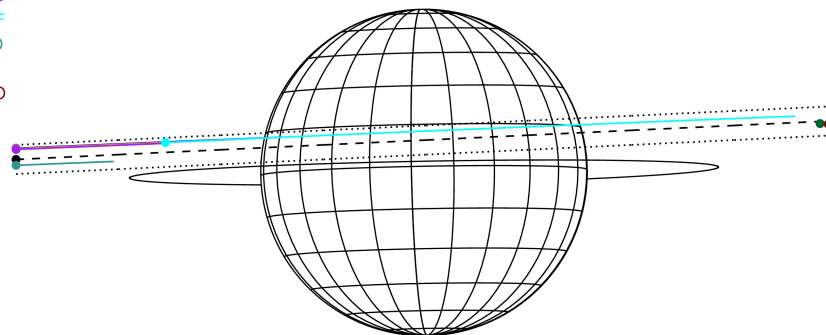

Earth
PAL
KPNO
MCD
IRTF
ESO
AAT
MSO