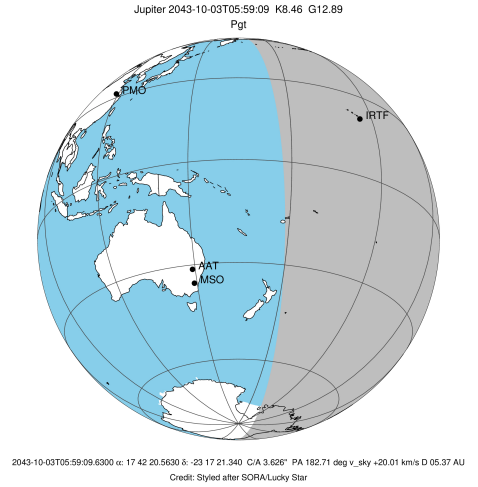

Jupiter 2043-10-03T05:59:09 K8.46 G12.89

x: target alt < 5.0 deg or sun > -5.0 deg

Target	I/E	UTC	alt	alt-sun	radius	lat-geo	lat-geodetic
Jupiter	I	2043-10-03T05:05:29.221	6.15	-44.24	71491.7	13.30	15.12
Jupiter	E	2043-10-03T07:01:11.715	-15.75x	-59.63	71491.5	15.74	17.86

```

target                : Jupiter
target radius (km)   : 71492.00
C/A epoch            : 2043-10-03T06:02:21.820
Event type          : Pgt
                    : Jupiter occs: geocentric, topocentric
                    : Not a ringed target
Observer code       : IRTF
Location            : Mauna Kea/IRTF
Latitude (deg)      : 19.82622
E. Longitude (deg)  : 204.52800
Altitude (km)       : 4.168
Gaia source ID      : 4116481649322093824
2Mass ID (if available) : 17422054-2317211
ICRS Star Coord at Epoch: 17h 42m 20.56302s -23:17:21.34020s
RUWE (>1.4 is poor) : 0.83
K magnitude          : 8.458
G magnitude          : 12.886
RP magnitude         : 11.723
BP magnitude         : 14.336
DUPflag             : 0
Distance (au)       : 5.370
f0 (km)              : 0.00
g0 (km)              : 0.00
skyplane vel. (km/s) : 20.01
Sun-Target sep (deg) : 76.62
Sun-Moon sep (deg)  : 75.91
B (ring opening deg) : -2.19
PA of pole (deg)    : 1.06
Pole direction: RA (deg): 268.05674
Dec (deg): 64.49731
C/A sky separation (" ) : 4.646
C/A sky separation (km) : 18095.3
NAIF SPICE kernels  : RAJobs_U111+rgf15.spk
URKALLv1.spk
naif0012.tls
nep097.bsp
nep101.bsp
sat4401.bsp
de440.bsp
earth_720101_070426.bpc
jup365.bsp
urall6.bsp
IAU_SATURN_for_RINGFIT.tpc
pck00010.tpc
earth_200101_990628_predict.bpc
uranus_ringframes_rfrench20220627_v1.tf
neptune_ringframes_rfrench20220702a_v1.tf
earth_flat_IAU.spk
    
```