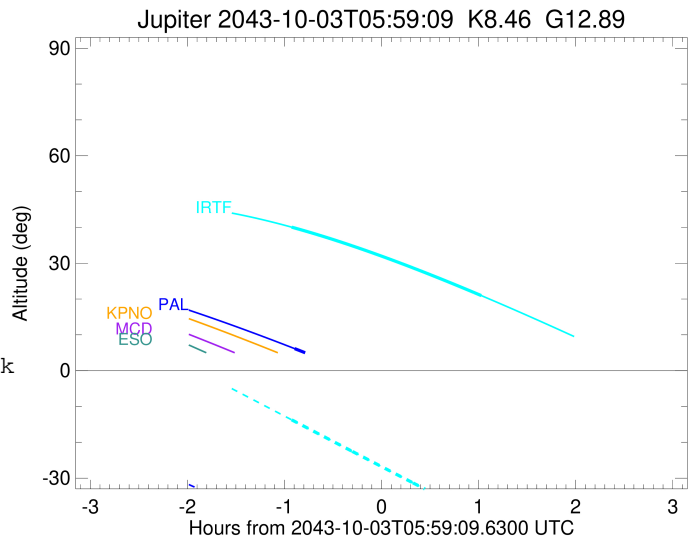

Jupiter 2043-10-03T05:59:09 K8.46 G12.89

x: target alt < 5.0 deg or sun > -5.0 deg

Target	I/E	UTC	alt	alt-sun	radius	lat-geo	lat-geodetic
Jupiter	I	2043-10-03T05:05:29.221	6.15	-44.24	71491.7	13.30	15.12
Jupiter	E	2043-10-03T07:01:11.715	-15.75x	-59.63	71491.5	15.74	17.86

```

target                : Jupiter
target radius (km)   : 71492.00
C/A epoch            : 2043-10-03T06:02:21.820
Event type          : Pgt
                    : Jupiter occs: geocentric, topocentric
                    : Not a ringed target
Observer code       : IRTF
Location            : Mauna Kea/IRTF
Latitude (deg)      : 19.82622
E. Longitude (deg)  : 204.52800
Altitude (km)       : 4.168
Gaia source ID      : 4116481649322093824
2Mass ID (if available) : 17422054-2317211
ICRS Star Coord at Epoch: 17h 42m 20.56302s -23:17:21.34020s
RUWE (>1.4 is poor) : 0.83
K magnitude          : 8.458
G magnitude          : 12.886
RP magnitude         : 11.723
BP magnitude         : 14.336
DUPflag             : 0
Distance (au)       : 5.370
f0 (km)              : 0.00
g0 (km)              : 0.00
skyplane vel. (km/s) : 20.01
Sun-Target sep (deg) : 76.62
Sun-Moon sep (deg)  : 75.91
B (ring opening deg) : -2.19
PA of pole (deg)    : 1.06
Pole direction: RA (deg): 268.05674
Dec (deg): 64.49731
C/A sky separation (" ) : 4.646
C/A sky separation (km) : 18095.3
NAIF SPICE kernels  : RAJobs_U111+rgf15.spk
URKALLv1.spk
naif0012.tls
nep097.bsp
nep101.bsp
sat4401.bsp
de440.bsp
earth_720101_070426.bpc
jup365.bsp
urall6.bsp
IAU_SATURN_for_RINGFIT.tpc
pck00010.tpc
earth_200101_990628_predict.bpc
uranus_ringframes_rfrench20220627_v1.tf
neptune_ringframes_rfrench20220702a_v1.tf
earth_flat_IAU.spk
    
```

x: target alt < 5.0 deg or sun > -5.0 deg

Target	I/E	UTC	alt	alt-sun	radius	lat-geo	lat-geodetic
Jupiter	I	2043-10-03T05:03:38.051	40.06	-13.72	71491.7	13.24	15.05
Jupiter	E	2043-10-03T07:00:49.074	20.96	-41.11	71491.5	15.96	18.09