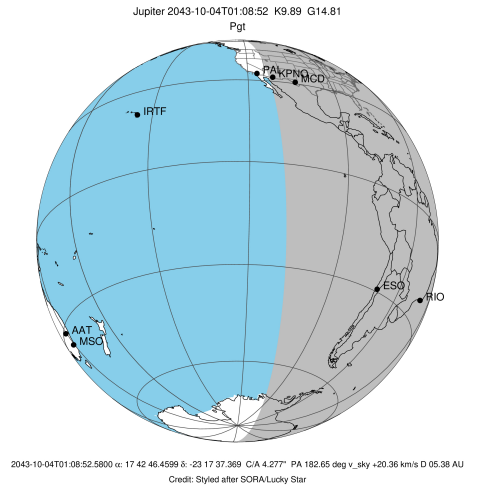

```
target                : Jupiter
target radius (km)   : 71492.00
C/A epoch             : 2043-10-04T01:10:15.860
Event type            : Pgt
: Jupiter occs: geocentric, topocentric
: Not a ringed target
Observer code         : MCD
Location              : McDonald Obs. 2.7m
Latitude (deg)        : 30.67158
E. Longitude (deg)    : 255.97844
Altitude (km)         : 2.075
Gaia source ID        : 4116478733180318080
2Mass ID (if available) : 17424646-2317369
ICRS Star Coord at Epoch: 17h 42m 46.45992s -23:17:37.36928s
RUWE (>1.4 is poor) : 0.91
K magnitude           : 9.895
G magnitude           : 14.809
RP magnitude          : 13.558
BP magnitude          : 16.533
DUPflag               : 0
Distance (au)         : 5.382
f0 (km)               : 0.00
g0 (km)               : 0.00
skyplane vel. (km/s) : 20.36
Sun-Target sep (deg)  : 75.94
Sun-Moon sep (deg)    : 66.15
B (ring opening deg) : -2.19
PA of pole (deg)      : 1.02
Pole direction: RA (deg): 268.05674
Dec (deg): 64.49731
C/A sky separation (") : 5.590
C/A sky separation (km) : 21817.4
NAIF SPICE kernels    : RAJobs_U111+rgf15.spk
URKALLv1.spk
naif0012.tls
nep097.bsp
nep101.bsp
sat4401.bsp
de440.bsp
earth_720101_070426.bpc
jup365.bsp
urall6.bsp
IAU_SATURN_for_RINGFIT.tpc
pck00010.tpc
earth_200101_990628_predict.bpc
uranus_ringframes_rfrench20220627_v1.tf
neptune_ringframes_rfrench20220702a_v1.tf
earth_flat_IAU.spk
```

x: target alt < 5.0 deg or sun > -5.0 deg

Target	I/E	UTC	alt	alt-sun	radius	lat-geo	lat-geodetic
Jupiter	I	2043-10-04T00:13:24.009	35.92	4.60x	71491.5	16.18	18.34
Jupiter	E	2043-10-04T02:06:58.868	27.04	-19.82	71491.3	19.22	21.71