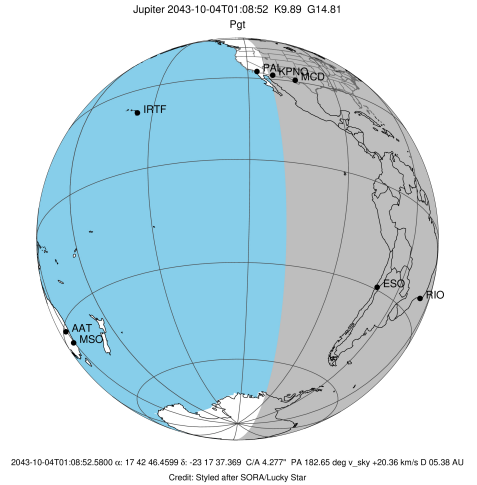

Jupiter 2043-10-04T01:08:52 K9.89 G14.81

x: target alt < 5.0 deg or sun > -5.0 deg

Target	I/E	UTC	alt	alt-sun	radius	lat-geo	lat-geodetic
Jupiter	I	2043-10-04T00:12:24.950	33.06	14.96x	71491.5	16.27	18.44
Jupiter	E	2043-10-04T02:05:55.199	30.08	-8.54	71491.3	19.52	22.04

```

target                : Jupiter
target radius (km)    : 71492.00
C/A epoch             : 2043-10-04T01:09:38.670
Event type            : Pgt
: Jupiter occs: geocentric, topocentric
: Not a ringed target
Observer code         : KPNO
Location              : Kitt Peak Natl Obs
Latitude (deg)        : 31.96333
E. Longitude (deg)    : 248.40000
Altitude (km)         : 2.120
Gaia source ID        : 4116478733180318080
2Mass ID (if available) : 17424646-2317369
ICRS Star Coord at Epoch: 17h 42m 46.45992s -23:17:37.36928s
RUWE (>1.4 is poor)  : 0.91
K magnitude           : 9.895
G magnitude           : 14.809
RP magnitude          : 13.558
BP magnitude          : 16.533
DUPflag              : 0
Distance (au)         : 5.382
f0 (km)               : 0.00
g0 (km)               : 0.00
skyplane vel. (km/s)  : 20.36
Sun-Target sep (deg)  : 75.94
Sun-Moon sep (deg)    : 66.12
B (ring opening deg)  : -2.19
PA of pole (deg)      : 1.02
Pole direction: RA (deg): 268.05674
Dec (deg): 64.49731
C/A sky separation (") : 5.624
C/A sky separation (km) : 21951.2
NAIF SPICE kernels    : RAJobs_U111+rgf15.spk
URKALLv1.spk
naif0012.tls
nep097.bsp
nep101.bsp
sat4401.bsp
de440.bsp
earth_720101_070426.bpc
jup365.bsp
urall6.bsp
IAU_SATURN_for_RINGFIT.tpc
pck00010.tpc
earth_200101_990628_predict.bpc
uranus_ringframes_rfrench20220627_v1.tf
neptune_ringframes_rfrench20220702a_v1.tf
earth_flat_IAU.spk
    
```