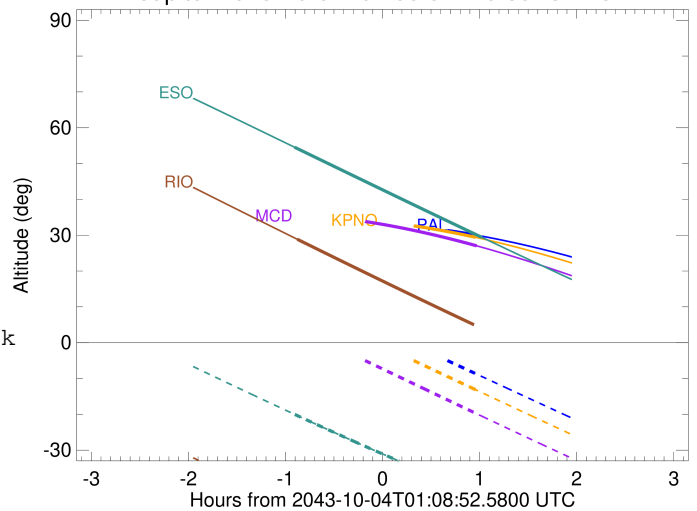

x: target alt < 5.0 deg or sun > -5.0 deg

Target	I/E	UTC	alt	alt-sun	radius	lat-geo	lat-geodetic
Jupiter	I	2043-10-04T00:13:24.009	35.92	4.60x	71491.5	16.18	18.34
Jupiter	E	2043-10-04T02:06:58.868	27.04	-19.82	71491.3	19.22	21.71

```

target                : Jupiter
target radius (km)   : 71492.00
C/A epoch             : 2043-10-04T01:13:47.830
Event type            : Pgt
: Jupiter occs: geocentric, topocentric
: Not a ringed target
Observer code         : RIO
Location              : Rio de Janeiro
Latitude (deg)        : -22.89506
E. Longitude (deg)    : 316.77708
Altitude (km)         : 0.033
Gaia source ID        : 4116478733180318080
2Mass ID (if available) : 17424646-2317369
ICRS Star Coord at Epoch: 17h 42m 46.45992s -23:17:37.36928s
RUWE (>1.4 is poor) : 0.91
K magnitude           : 9.895
G magnitude           : 14.809
RP magnitude          : 13.558
BP magnitude          : 16.533
DUPflag              : 0
Distance (au)         : 5.382
f0 (km)               : 0.00
g0 (km)               : 0.00
skyplane vel. (km/s) : 20.36
Sun-Target sep (deg) : 75.94
Sun-Moon sep (deg)   : 66.17
B (ring opening deg) : -2.19
PA of pole (deg)     : 1.02
Pole direction: RA (deg): 268.05674
Dec (deg): 64.49731
C/A sky separation (") : 3.856
C/A sky separation (km) : 15050.1
NAIF SPICE kernels   : RAJobs_U111+rgf15.spk
URKALLv1.spk
naif0012.tls
nep097.bsp
nep101.bsp
sat4401.bsp
de440.bsp
earth_720101_070426.bpc
jup365.bsp
urall6.bsp
IAU_SATURN_for_RINGFIT.tpc
pck00010.tpc
earth_200101_990628_predict.bpc
uranus_ringframes_rfrench20220627_v1.tf
neptune_ringframes_rfrench20220702a_v1.tf
earth_flat_IAU.spk
    
```

Jupiter 2043-10-04T01:08:52 K9.89 G14.81

x: target alt < 5.0 deg or sun > -5.0 deg

Target	I/E	UTC	alt	alt-sun	radius	lat-geo	lat-geodetic
Jupiter	I	2043-10-04T00:16:12.970	28.86	-45.40	71491.8	10.96	12.48
Jupiter	E	2043-10-04T02:11:01.300	3.82x	-61.97	71491.7	13.30	15.11