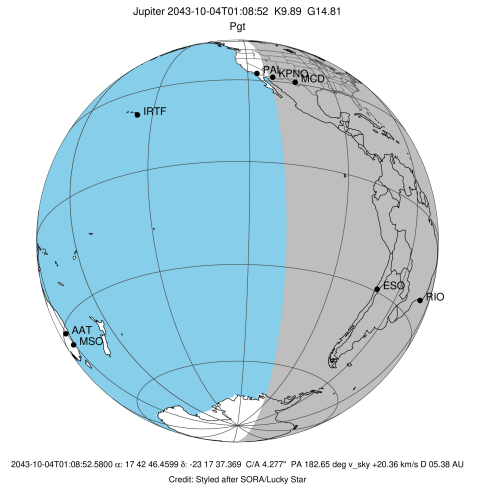

```
target                : Jupiter
target radius (km)   : 71492.00
C/A epoch             : 2043-10-04T01:13:47.830
Event type            : Pgt
: Jupiter occs: geocentric, topocentric
: Not a ringed target
Observer code         : RIO
Location              : Rio de Janeiro
Latitude (deg)        : -22.89506
E. Longitude (deg)    : 316.77708
Altitude (km)         : 0.033
Gaia source ID        : 4116478733180318080
2Mass ID (if available) : 17424646-2317369
ICRS Star Coord at Epoch: 17h 42m 46.45992s -23:17:37.36928s
RUWE (>1.4 is poor) : 0.91
K magnitude           : 9.895
G magnitude           : 14.809
RP magnitude          : 13.558
BP magnitude          : 16.533
DUPflag              : 0
Distance (au)         : 5.382
f0 (km)               : 0.00
g0 (km)               : 0.00
skyplane vel. (km/s) : 20.36
Sun-Target sep (deg) : 75.94
Sun-Moon sep (deg)   : 66.17
B (ring opening deg) : -2.19
PA of pole (deg)     : 1.02
Pole direction: RA (deg): 268.05674
Dec (deg): 64.49731
C/A sky separation (") : 3.856
C/A sky separation (km) : 15050.1
NAIF SPICE kernels   : RAJobs_U111+rgf15.spk
URKALLv1.spk
naif0012.tls
nep097.bsp
nep101.bsp
sat4401.bsp
de440.bsp
earth_720101_070426.bpc
jup365.bsp
urall6.bsp
IAU_SATURN_for_RINGFIT.tpc
pck00010.tpc
earth_200101_990628_predict.bpc
uranus_ringframes_rfrench20220627_v1.tf
neptune_ringframes_rfrench20220702a_v1.tf
earth_flat_IAU.spk
```