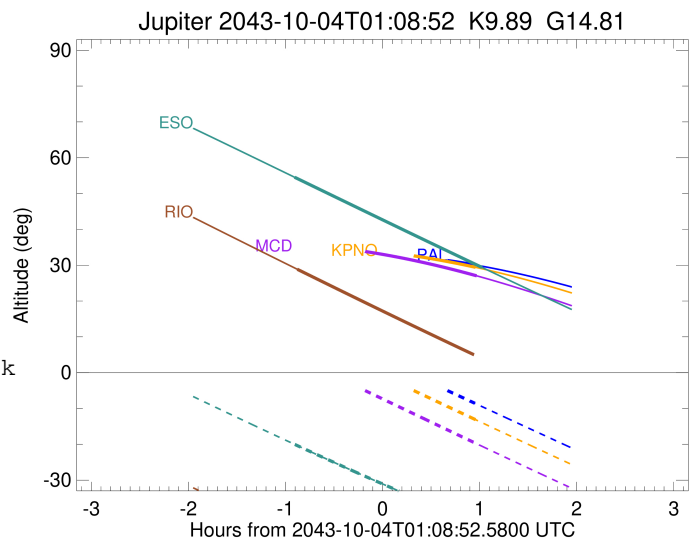

Jupiter 2043-10-04T01:08:52 K9.89 G14.81

x: target alt < 5.0 deg or sun > -5.0 deg

Target	I/E	UTC	alt	alt-sun	radius	lat-geo	lat-geodetic
Jupiter	I	2043-10-04T00:12:24.950	33.06	14.96x	71491.5	16.27	18.44
Jupiter	E	2043-10-04T02:05:55.199	30.08	-8.54	71491.3	19.52	22.04

```

target                : Jupiter
target radius (km)    : 71492.00
C/A epoch             : 2043-10-04T01:09:38.670
Event type            : Pgt
: Jupiter occs: geocentric, topocentric
: Not a ringed target
Observer code         : KPNO
Location              : Kitt Peak Natl Obs
Latitude (deg)        : 31.96333
E. Longitude (deg)    : 248.40000
Altitude (km)         : 2.120
Gaia source ID        : 4116478733180318080
2Mass ID (if available) : 17424646-2317369
ICRS Star Coord at Epoch: 17h 42m 46.45992s -23:17:37.36928s
RUWE (>1.4 is poor)  : 0.91
K magnitude           : 9.895
G magnitude           : 14.809
RP magnitude          : 13.558
BP magnitude          : 16.533
DUPflag              : 0
Distance (au)         : 5.382
f0 (km)               : 0.00
g0 (km)               : 0.00
skyplane vel. (km/s)  : 20.36
Sun-Target sep (deg)  : 75.94
Sun-Moon sep (deg)    : 66.12
B (ring opening deg)  : -2.19
PA of pole (deg)      : 1.02
Pole direction: RA (deg): 268.05674
Dec (deg): 64.49731
C/A sky separation (") : 5.624
C/A sky separation (km) : 21951.2
NAIF SPICE kernels    : RAJobs_U111+rgf15.spk
URKALLv1.spk
naif0012.tls
nep097.bsp
nep101.bsp
sat4401.bsp
de440.bsp
earth_720101_070426.bpc
jup365.bsp
urall6.bsp
IAU_SATURN_for_RINGFIT.tpc
pck00010.tpc
earth_200101_990628_predict.bpc
uranus_ringframes_rfrench20220627_v1.tf
neptune_ringframes_rfrench20220702a_v1.tf
earth_flat_IAU.spk
    
```