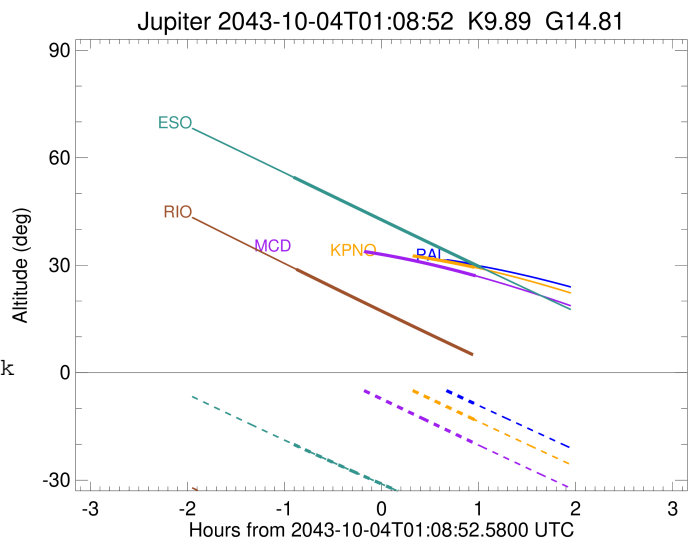

```
target                : Jupiter
target radius (km)   : 71492.00
C/A epoch             : 2043-10-04T01:10:15.860
Event type            : Pgt
: Jupiter occs: geocentric, topocentric
: Not a ringed target
Observer code         : MCD
Location              : McDonald Obs. 2.7m
Latitude (deg)        : 30.67158
E. Longitude (deg)    : 255.97844
Altitude (km)         : 2.075
Gaia source ID        : 4116478733180318080
2Mass ID (if available) : 17424646-2317369
ICRS Star Coord at Epoch: 17h 42m 46.45992s -23:17:37.36928s
RUWE (>1.4 is poor) : 0.91
K magnitude           : 9.895
G magnitude           : 14.809
RP magnitude          : 13.558
BP magnitude          : 16.533
DUPflag               : 0
Distance (au)         : 5.382
f0 (km)               : 0.00
g0 (km)               : 0.00
skyplane vel. (km/s) : 20.36
Sun-Target sep (deg)  : 75.94
Sun-Moon sep (deg)    : 66.15
B (ring opening deg) : -2.19
PA of pole (deg)      : 1.02
Pole direction: RA (deg): 268.05674
Dec (deg): 64.49731
C/A sky separation (") : 5.590
C/A sky separation (km) : 21817.4
NAIF SPICE kernels    : RAJobs_U111+rgf15.spk
URKALLv1.spk
naif0012.tls
nep097.bsp
nep101.bsp
sat4401.bsp
de440.bsp
earth_720101_070426.bpc
jup365.bsp
urall6.bsp
IAU_SATURN_for_RINGFIT.tpc
pck00010.tpc
earth_200101_990628_predict.bpc
uranus_ringframes_rfrench20220627_v1.tf
neptune_ringframes_rfrench20220702a_v1.tf
earth_flat_IAU.spk
```

x: target alt < 5.0 deg or sun > -5.0 deg

Target	I/E	UTC	alt	alt-sun	radius	lat-geo	lat-geodetic
Jupiter	I	2043-10-04T00:13:24.009	35.92	4.60x	71491.5	16.18	18.34
Jupiter	E	2043-10-04T02:06:58.868	27.04	-19.82	71491.3	19.22	21.71