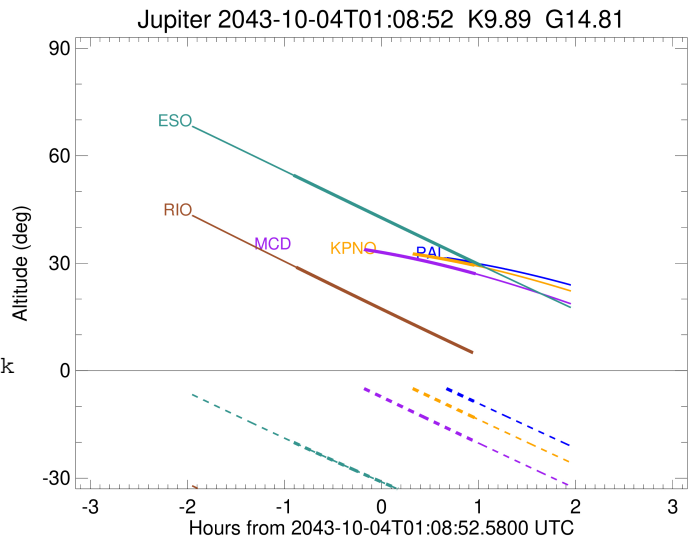

Jupiter 2043-10-04T01:08:52 K9.89 G14.81

x: target alt < 5.0 deg or sun > -5.0 deg

Target	I/E	UTC	alt	alt-sun	radius	lat-geo	lat-geodetic
Jupiter	I	2043-10-04T00:16:12.970	28.86	-45.40	71491.8	10.96	12.48
Jupiter	E	2043-10-04T02:11:01.300	3.82x	-61.97	71491.7	13.30	15.11

```

target                : Jupiter
target radius (km)   : 71492.00
C/A epoch            : 2043-10-04T01:12:40.630
Event type           : Pgt
: Jupiter occs: geocentric, topocentric
: Not a ringed target
Observer code        : ESO
Location             : European Southern Obs. (3.6m)
Latitude (deg)       : -29.26097
E. Longitude (deg)   : 289.26831
Altitude (km)        : 2.400
Gaia source ID       : 4116478733180318080
2Mass ID (if available) : 17424646-2317369
ICRS Star Coord at Epoch: 17h 42m 46.45992s -23:17:37.36928s
RUWE (>1.4 is poor) : 0.91
K magnitude          : 9.895
G magnitude          : 14.809
RP magnitude         : 13.558
BP magnitude         : 16.533
DUPflag             : 0
Distance (au)        : 5.382
f0 (km)              : 0.00
g0 (km)              : 0.00
skyplane vel. (km/s) : 20.36
Sun-Target sep (deg) : 75.94
Sun-Moon sep (deg)   : 66.41
B (ring opening deg) : -2.19
PA of pole (deg)     : 1.02
Pole direction: RA (deg): 268.05674
Dec (deg): 64.49731
C/A sky separation ("): 3.939
C/A sky separation (km): 15373.3
NAIF SPICE kernels  : RAJobs_U111+rgf15.spk
URKALLv1.spk
naif0012.tls
nep097.bsp
nep101.bsp
sat4401.bsp
de440.bsp
earth_720101_070426.bpc
jup365.bsp
urall6.bsp
IAU_SATURN_for_RINGFIT.tpc
pck00010.tpc
earth_200101_990628_predict.bpc
uranus_ringframes_rfrench20220627_v1.tf
neptune_ringframes_rfrench20220702a_v1.tf
earth_flat_IAU.spk
    
```