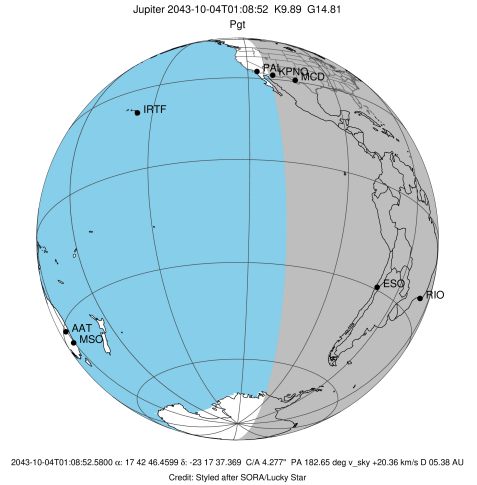

Jupiter 2043-10-04T01:08:52 K9.89 G14.81

x: target alt < 5.0 deg or sun > -5.0 deg

Target	I/E	UTC	alt	alt-sun	radius	lat-geo	lat-geodetic
Jupiter	I	2043-10-04T00:16:12.970	28.86	-45.40	71491.8	10.96	12.48
Jupiter	E	2043-10-04T02:11:01.300	3.82x	-61.97	71491.7	13.30	15.11

```

target                : Jupiter
target radius (km)   : 71492.00
C/A epoch            : 2043-10-04T01:12:40.630
Event type           : Pgt
: Jupiter occs: geocentric, topocentric
: Not a ringed target
Observer code        : ESO
Location             : European Southern Obs. (3.6m)
Latitude (deg)       : -29.26097
E. Longitude (deg)   : 289.26831
Altitude (km)        : 2.400
Gaia source ID       : 4116478733180318080
2Mass ID (if available) : 17424646-2317369
ICRS Star Coord at Epoch: 17h 42m 46.45992s -23:17:37.36928s
RUWE (>1.4 is poor) : 0.91
K magnitude          : 9.895
G magnitude          : 14.809
RP magnitude         : 13.558
BP magnitude         : 16.533
DUPflag             : 0
Distance (au)        : 5.382
f0 (km)              : 0.00
g0 (km)              : 0.00
skyplane vel. (km/s) : 20.36
Sun-Target sep (deg) : 75.94
Sun-Moon sep (deg)   : 66.41
B (ring opening deg) : -2.19
PA of pole (deg)     : 1.02
Pole direction: RA (deg): 268.05674
Dec (deg): 64.49731
C/A sky separation ("): 3.939
C/A sky separation (km): 15373.3
NAIF SPICE kernels  : RAJobs_U111+rgf15.spk
URKALLv1.spk
naif0012.tls
nep097.bsp
nep101.bsp
sat4401.bsp
de440.bsp
earth_720101_070426.bpc
jup365.bsp
urall6.bsp
IAU_SATURN_for_RINGFIT.tpc
pck00010.tpc
earth_200101_990628_predict.bpc
uranus_ringframes_rfrench20220627_v1.tf
neptune_ringframes_rfrench20220702a_v1.tf
earth_flat_IAU.spk
    
```

x: target alt < 5.0 deg or sun > -5.0 deg

Target	I/E	UTC	alt	alt-sun	radius	lat-geo	lat-geodetic
Jupiter	I	2043-10-04T00:14:41.043	54.52	-20.03	71491.8	11.08	12.61
Jupiter	E	2043-10-04T02:10:22.630	29.37	-42.44	71491.6	13.66	15.52