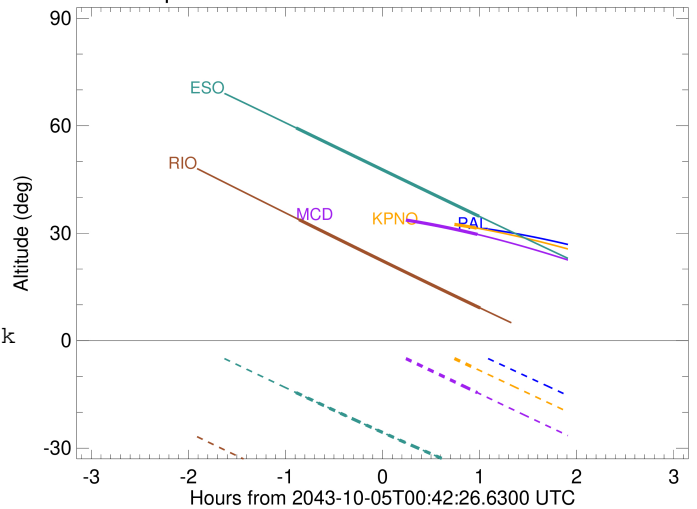

Jupiter 2043-10-05T00:42:26 K9.80 G13.77