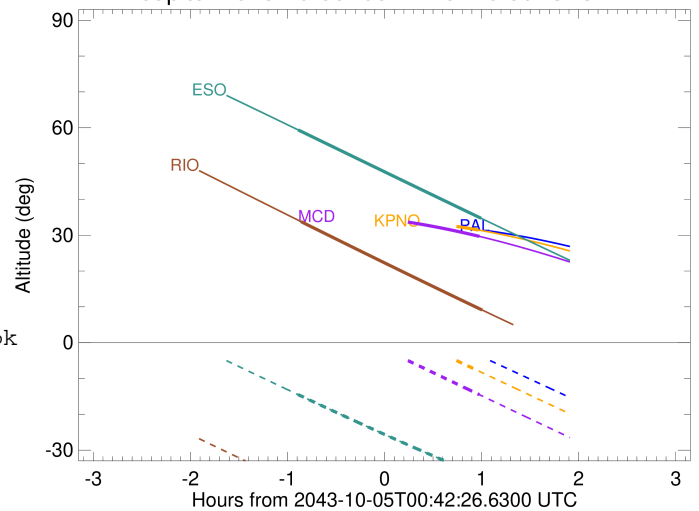

Jupiter 2043-10-05T00:42:26 K9.80 G13.77