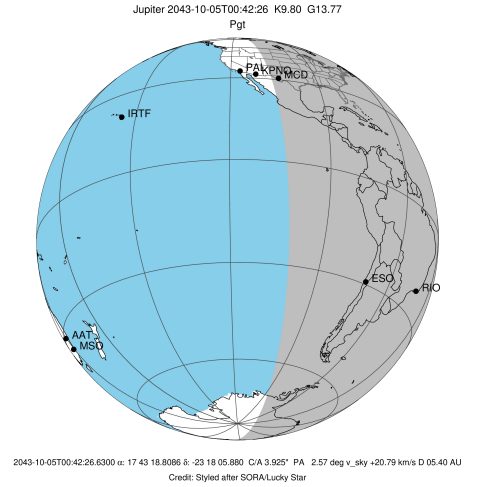

Jupiter 2043-10-05T00:42:26 K9.80 G13.77

x: target alt < 5.0 deg or sun > -5.0 deg

Target	I/E	UTC	alt	alt-sun	radius	lat-geo	lat-geodetic
Jupiter	I	2043-10-04T23:50:47.749	33.79	-40.17	71491.6	-14.76	-16.75
Jupiter	E	2043-10-05T01:42:47.560	9.12	-59.09	71491.7	-12.42	-14.13

```

target                : Jupiter
target radius (km)   : 71492.00
C/A epoch             : 2043-10-05T00:45:43.500
Event type            : Pgt
: Jupiter occs: geocentric, topocentric
: Not a ringed target
Observer code         : ESO
Location              : European Southern Obs. (3.6m)
Latitude (deg)        : -29.26097
E. Longitude (deg)    : 289.26831
Altitude (km)         : 2.400
Gaia source ID        : 4068814663552676224
2Mass ID (if available) : 17431882-2318055
ICRS Star Coord at Epoch: 17h 43m 18.80858s -23:18:05.88009s
RUWE (>1.4 is poor) : 0.93
K magnitude           : 9.804
G magnitude           : 13.772
RP magnitude          : 12.688
BP magnitude          : 14.981
DUPflag              : 0
Distance (au)         : 5.396
f0 (km)               : 0.00
g0 (km)               : 0.00
skyplane vel. (km/s) : 20.79
Sun-Target sep (deg)  : 75.09
Sun-Moon sep (deg)    : 54.69
B (ring opening deg) : -2.18
PA of pole (deg)      : 0.96
Pole direction: RA (deg): 268.05674
Dec (deg): 64.49731
C/A sky separation (") : 4.223
C/A sky separation (km) : 16527.0
NAIF SPICE kernels    : RAJobs_U111+rgf15.spk
URKALLv1.spk
naif0012.tls
nep097.bsp
nep101.bsp
sat4401.bsp
de440.bsp
earth_720101_070426.bpc
jup365.bsp
urall6.bsp
IAU_SATURN_for_RINGFIT.tpc
pck00010.tpc
earth_200101_990628_predict.bpc
uranus_ringframes_rfrench20220627_v1.tf
neptune_ringframes_rfrench20220702a_v1.tf
earth_flat_IAU.spk
    
```