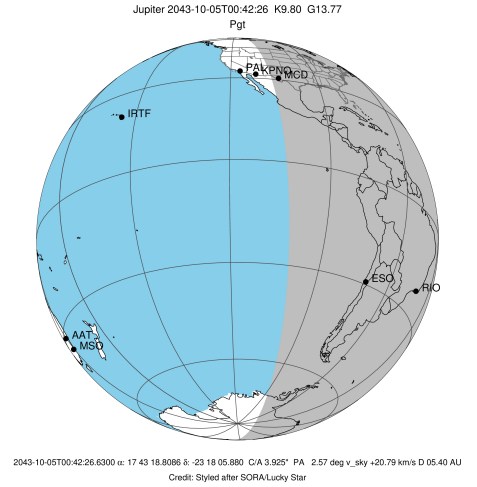

Jupiter 2043-10-05T00:42:26 K9.80 G13.77

x: target alt < 5.0 deg or sun > -5.0 deg

Target	I/E	UTC	alt	alt-sun	radius	lat-geo	lat-geodetic
Jupiter	I	2043-10-04T23:45:29.036	36.17	10.27x	71491.8	-9.80	-11.17
Jupiter	E	2043-10-05T01:41:03.457	29.67	-14.51	71491.9	-6.71	-7.66

```

target                : Jupiter
target radius (km)   : 71492.00
C/A epoch             : 2043-10-05T00:46:57.340
Event type            : Pgt
: Jupiter occs: geocentric, topocentric
: Not a ringed target
Observer code         : RIO
Location              : Rio de Janeiro
Latitude (deg)        : -22.89506
E. Longitude (deg)    : 316.77708
Altitude (km)         : 0.033
Gaia source ID        : 4068814663552676224
2Mass ID (if available) : 17431882-2318055
ICRS Star Coord at Epoch: 17h 43m 18.80858s -23:18:05.88009s
RUWE (>1.4 is poor) : 0.93
K magnitude           : 9.804
G magnitude           : 13.772
RP magnitude          : 12.688
BP magnitude          : 14.981
DUPflag              : 0
Distance (au)         : 5.396
f0 (km)               : 0.00
g0 (km)               : 0.00
skyplane vel. (km/s) : 20.79
Sun-Target sep (deg) : 75.09
Sun-Moon sep (deg)   : 54.55
B (ring opening deg) : -2.18
PA of pole (deg)     : 0.96
Pole direction: RA (deg): 268.05674
Dec (deg): 64.49731
C/A sky separation (") : 4.289
C/A sky separation (km) : 16785.2
NAIF SPICE kernels   : RAJobs_U111+rgf15.spk
URKALLv1.spk
naif0012.tls
nep097.bsp
nep101.bsp
sat4401.bsp
de440.bsp
earth_720101_070426.bpc
jup365.bsp
urall6.bsp
IAU_SATURN_for_RINGFIT.tpc
pck00010.tpc
earth_200101_990628_predict.bpc
uranus_ringframes_rfrench20220627_v1.tf
neptune_ringframes_rfrench20220702a_v1.tf
earth_flat_IAU.spk
    
```