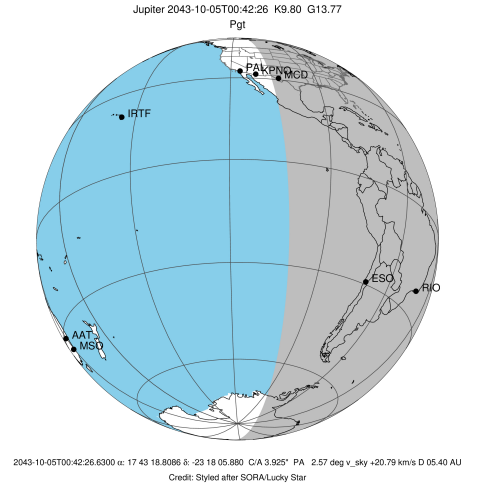

```
target                : Jupiter
target radius (km)   : 71492.00
C/A epoch             : 2043-10-05T00:43:19.850
Event type            : Pgt
: Jupiter occs: geocentric, topocentric
: Not a ringed target
Observer code         : MCD
Location              : McDonald Obs. 2.7m
Latitude (deg)        : 30.67158
E. Longitude (deg)    : 255.97844
Altitude (km)         : 2.075
Gaia source ID        : 4068814663552676224
2Mass ID (if available) : 17431882-2318055
ICRS Star Coord at Epoch: 17h 43m 18.80858s -23:18:05.88009s
RUWE (>1.4 is poor) : 0.93
K magnitude           : 9.804
G magnitude           : 13.772
RP magnitude          : 12.688
BP magnitude          : 14.981
DUPflag              : 0
Distance (au)         : 5.396
f0 (km)               : 0.00
g0 (km)               : 0.00
skyplane vel. (km/s) : 20.79
Sun-Target sep (deg) : 75.09
Sun-Moon sep (deg)   : 54.35
B (ring opening deg) : -2.18
PA of pole (deg)     : 0.96
Pole direction: RA (deg): 268.05674
Dec (deg): 64.49731
C/A sky separation (") : 2.605
C/A sky separation (km) : 10196.7
NAIF SPICE kernels   : RAJobs_U111+rgf15.spk
URKALLv1.spk
naif0012.tls
nep097.bsp
nep101.bsp
sat4401.bsp
de440.bsp
earth_720101_070426.bpc
jup365.bsp
urall6.bsp
IAU_SATURN_for_RINGFIT.tpc
pck00010.tpc
earth_200101_990628_predict.bpc
uranus_ringframes_rfrench20220627_v1.tf
neptune_ringframes_rfrench20220702a_v1.tf
earth_flat_IAU.spk
```