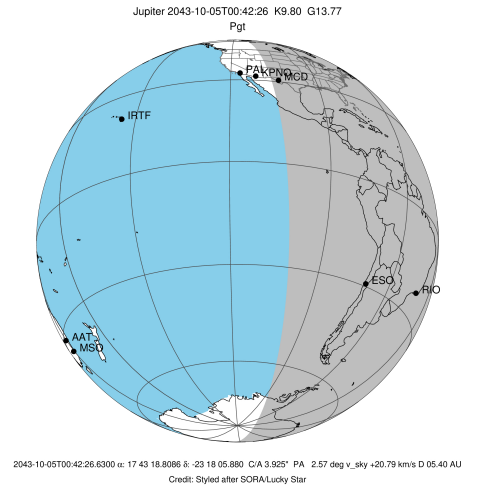

```

target                : Jupiter
target radius (km)   : 71492.00
C/A epoch            : 2043-10-05T00:42:44.710
Event type           : Pgt
: Jupiter occs: geocentric, topocentric
: Not a ringed target
Observer code        : KPNO
Location             : Kitt Peak Natl Obs
Latitude (deg)       : 31.96333
E. Longitude (deg)  : 248.40000
Altitude (km)       : 2.120
Gaia source ID      : 4068814663552676224
2Mass ID (if available) : 17431882-2318055
ICRS Star Coord at Epoch: 17h 43m 18.80858s -23:18:05.88009s
RUWE (>1.4 is poor) : 0.93
K magnitude          : 9.804
G magnitude          : 13.772
RP magnitude         : 12.688
BP magnitude         : 14.981
DUPflag             : 0
Distance (au)       : 5.396
f0 (km)             : 0.00
g0 (km)             : 0.00
skyplane vel. (km/s) : 20.79
Sun-Target sep (deg) : 75.09
Sun-Moon sep (deg)  : 54.29
B (ring opening deg) : -2.18
PA of pole (deg)    : 0.96
Pole direction: RA (deg): 268.05674
Dec (deg): 64.49731
C/A sky separation ("): 2.579
C/A sky separation (km) : 10092.0
NAIF SPICE kernels  : RAJobs_U111+rgf15.spk
URKALLv1.spk
naif0012.tls
nep097.bsp
nep101.bsp
sat4401.bsp
de440.bsp
earth_720101_070426.bpc
jup365.bsp
urall6.bsp
IAU_SATURN_for_RINGFIT.tpc
pck00010.tpc
earth_200101_990628_predict.bpc
uranus_ringframes_rfrench20220627_v1.tf
neptune_ringframes_rfrench20220702a_v1.tf
earth_flat_IAU.spk
    
```