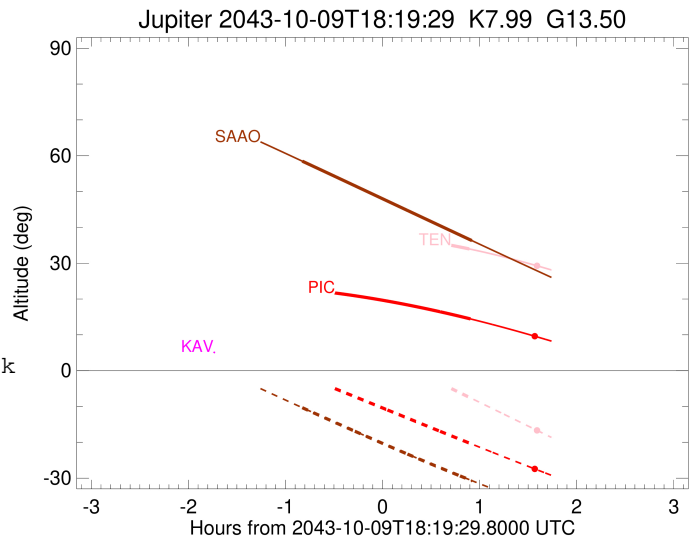

```
target                : Jupiter
target radius (km)   : 71492.00
C/A epoch             : 2043-10-09T18:22:24.600
Event type            : Pgt
: Jupiter occs: geocentric, topocentric
: Not a ringed target
Observer code         : SAAO
Location              : So. Afr. Astro. Obs. (Sutherland)
Latitude (deg)        : -32.37953
E. Longitude (deg)    : 20.81070
Altitude (km)         : 1.768
Gaia source ID        : 4068779337348350976
2Mass ID (if available) : 17460307-2319379
ICRS Star Coord at Epoch: 17h 46m 03.08457s -23:19:38.08652s
RUWE (>1.4 is poor) : 0.80
K magnitude           : 7.988
G magnitude           : 13.503
RP magnitude          : 12.098
BP magnitude          : 15.941
DUPflag              : 0
Distance (au)         : 5.466
f0 (km)               : 0.00
g0 (km)               : 0.00
skyplane vel. (km/s) : 22.82
Sun-Target sep (deg)  : 71.05
Sun-Moon sep (deg)    : 5.36
B (ring opening deg) : -2.17
PA of pole (deg)      : 0.67
Pole direction: RA (deg): 268.05675
Dec (deg): 64.49731
C/A sky separation (") : 2.289
C/A sky separation (km) : 9072.2
NAIF SPICE kernels   : RAJobs_U111+rgf15.spk
URKALLv1.spk
naif0012.tls
nep097.bsp
nep101.bsp
sat4401.bsp
de440.bsp
earth_720101_070426.bpc
jup365.bsp
urall6.bsp
IAU_SATURN_for_RINGFIT.tpc
pck00010.tpc
earth_200101_990628_predict.bpc
uranus_ringframes_rfrench20220627_v1.tf
neptune_ringframes_rfrench20220702a_v1.tf
earth_flat_IAU.spk
```

x: target alt < 5.0 deg or sun > -5.0 deg

Target	I/E	UTC	alt	alt-sun	radius	lat-geo	lat-geodetic
Jupiter	I	2043-10-09T17:29:55.264	58.47	-10.33	71491.9	-8.59	-9.80
Jupiter	E	2043-10-09T19:14:42.402	36.31	-30.69	71491.9	-6.05	-6.91