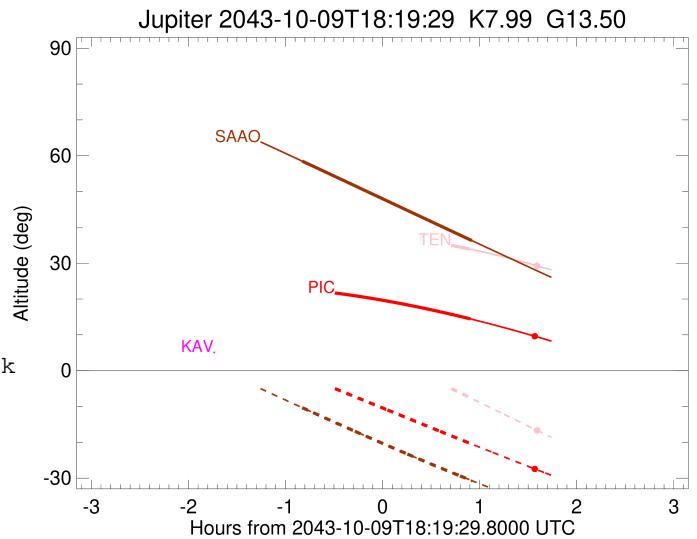

```
target                : Jupiter
target radius (km)   : 71492.00
C/A epoch            : 2043-10-09T18:20:03.570
Event type           : Pgt
: Jupiter occs: geocentric, topocentric
: Not a ringed target
Observer code        : TEN
Location             : Teide Obs./Tenerife
Latitude (deg)       : 28.30050
E. Longitude (deg)   : 343.48909
Altitude (km)        : 2.395
Gaia source ID       : 4068779337348350976
2Mass ID (if available) : 17460307-2319379
ICRS Star Coord at Epoch: 17h 46m 03.08457s -23:19:38.08652s
RUWE (>1.4 is poor) : 0.80
K magnitude           : 7.988
G magnitude           : 13.503
RP magnitude         : 12.098
BP magnitude         : 15.941
DUPflag              : 0
Distance (au)        : 5.466
f0 (km)              : 0.00
g0 (km)              : 0.00
skyplane vel. (km/s) : 22.82
Sun-Target sep (deg) : 71.05
Sun-Moon sep (deg)   : 6.37
B (ring opening deg) : -2.17
PA of pole (deg)     : 0.67
Pole direction: RA (deg): 268.05675
Dec (deg): 64.49731
C/A sky separation ("): 0.642
C/A sky separation (km): 2546.0
NAIF SPICE kernels   : RAJobs_U111+rgf15.spk
URKALLv1.spk
naif0012.tls
nep097.bsp
nep101.bsp
sat4401.bsp
de440.bsp
earth_720101_070426.bpc
jup365.bsp
urall6.bsp
IAU_SATURN_for_RINGFIT.tpc
pck00010.tpc
earth_200101_990628_predict.bpc
uranus_ringframes_rfrench20220627_v1.tf
neptune_ringframes_rfrench20220702a_v1.tf
earth_flat_IAU.spk
```

x: target alt < 5.0 deg or sun > -5.0 deg

Target	I/E	UTC	alt	alt-sun	radius	lat-geo	lat-geodetic
Jupiter	I	2043-10-09T17:26:54.835	38.40	15.62x	71492.0	-3.59	-4.10
Jupiter	E	2043-10-09T19:13:07.697	33.98	-7.44	71492.0	-0.59	-0.67