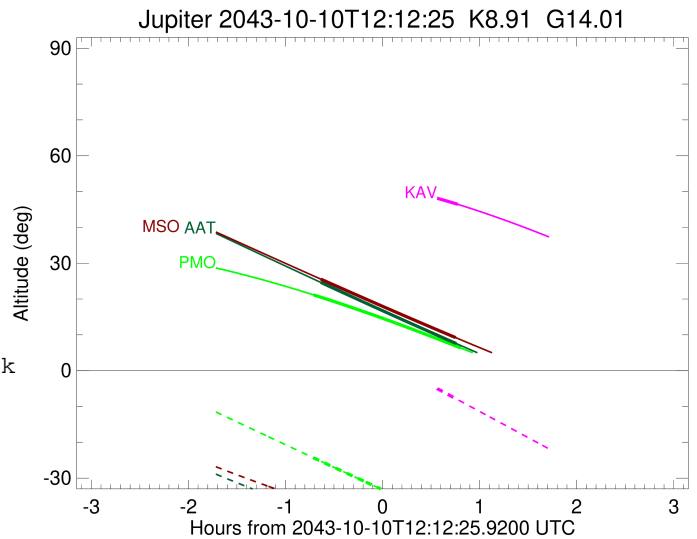

```
target                : Jupiter
target radius (km)   : 71492.00
C/A epoch             : 2043-10-10T12:16:02.830
Event type            : Pgt
: Jupiter occs: geocentric, topocentric
: Not a ringed target
Observer code         : MSO
Location              : Mt. Stromlo Observatory
Latitude (deg)        : -35.32000
E. Longitude (deg)    : 149.00833
Altitude (km)         : 0.770
Gaia source ID        : 4068778551454634112
2Mass ID (if available) : 17463013-2319599
ICRS Star Coord at Epoch: 17h 46m 30.11209s -23:20:00.16720s
RUWE (>1.4 is poor) : 0.99
K magnitude           : 8.906
G magnitude           : 14.010
RP magnitude          : 12.708
BP magnitude          : 15.924
DUPflag              : 0
Distance (au)         : 5.476
f0 (km)               : 0.00
g0 (km)               : 0.00
skyplane vel. (km/s) : 23.14
Sun-Target sep (deg) : 70.42
Sun-Moon sep (deg)   : 11.23
B (ring opening deg) : -2.16
PA of pole (deg)     : 0.62
Pole direction: RA (deg): 268.05675
Dec (deg): 64.49731
C/A sky separation (") : 10.602
C/A sky separation (km) : 42108.3
NAIF SPICE kernels   : RAJobs_U111+rgf15.spk
URKALLv1.spk
naif0012.tls
nep097.bsp
nep101.bsp
sat4401.bsp
de440.bsp
earth_720101_070426.bpc
jup365.bsp
urall6.bsp
IAU_SATURN_for_RINGFIT.tpc
pck00010.tpc
earth_200101_990628_predict.bpc
uranus_ringframes_rfrench20220627_v1.tf
neptune_ringframes_rfrench20220702a_v1.tf
earth_flat_IAU.spk
```

x: target alt < 5.0 deg or sun > -5.0 deg

Target	I/E	UTC	alt	alt-sun	radius	lat-geo	lat-geodetic
Jupiter	I	2043-10-10T11:34:17.579	25.55	-37.22	71489.7	-37.22	-40.88
Jupiter	E	2043-10-10T12:57:39.284	9.22	-46.30	71489.9	-34.91	-38.50