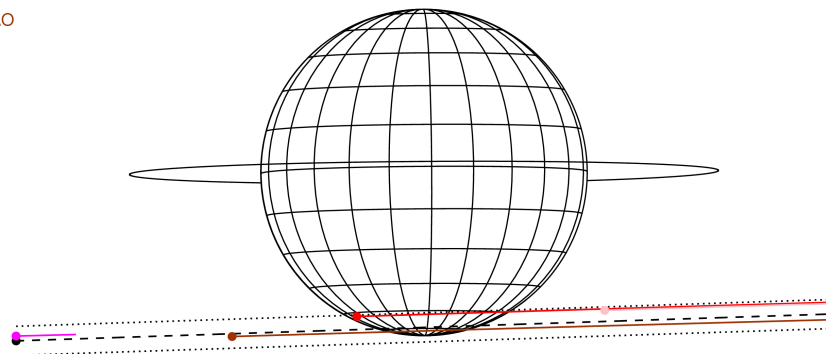

Earth
PIC
TEN
KAV
SAAO