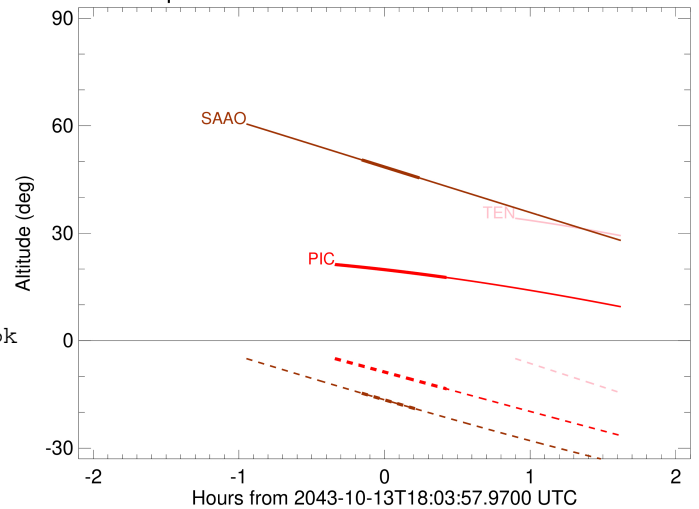

Jupiter 2043-10-13T18:03:57 K8.33 G14.88