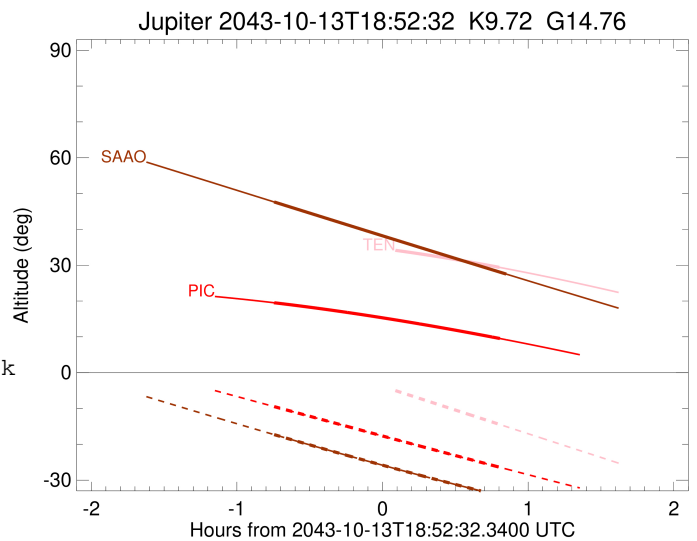

```
target                : Jupiter
target radius (km)   : 71492.00
C/A epoch            : 2043-10-13T18:53:52.430
Event type          : Pgt
                    : Jupiter occs: geocentric, topocentric
                    : Not a ringed target
Observer code       : TEN
Location            : Teide Obs./Tenerife
Latitude (deg)      : 28.30050
E. Longitude (deg)  : 343.48909
Altitude (km)       : 2.395
Gaia source ID      : 4068767521975635968
2Mass ID (if available) : 17483286-2320450
ICRS Star Coord at Epoch: 17h 48m 32.84593s -23:20:45.36197s
RUWE (>1.4 is poor) : 0.93
K magnitude          : 9.722
G magnitude          : 14.762
RP magnitude         : 13.502
BP magnitude         : 16.558
DUPflag             : 0
Distance (au)       : 5.523
f0 (km)              : 0.00
g0 (km)              : 0.00
skyplane vel. (km/s) : 24.49
Sun-Target sep (deg) : 67.65
Sun-Moon sep (deg)  : 51.54
B (ring opening deg) : -2.15
PA of pole (deg)    : 0.40
Pole direction: RA (deg): 268.05675
Dec (deg): 64.49731
C/A sky separation (" ) : 5.660
C/A sky separation (km) : 22671.1
NAIF SPICE kernels  : RAJobs_U111+rgf15.spk
URKALLv1.spk
naif0012.tls
nep097.bsp
nep101.bsp
sat4401.bsp
de440.bsp
earth_720101_070426.bpc
jup365.bsp
urall6.bsp
IAU_SATURN_for_RINGFIT.tpc
pck00010.tpc
earth_200101_990628_predict.bpc
uranus_ringframes_rfrench20220627_v1.tf
neptune_ringframes_rfrench20220702a_v1.tf
earth_flat_IAU.spk
```

x: target alt < 5.0 deg or sun > -5.0 deg

Target	I/E	UTC	alt	alt-sun	radius	lat-geo	lat-geodetic
Jupiter	I	2043-10-13T18:06:56.954	37.67	6.07x	71491.5	17.06	19.32
Jupiter	E	2043-10-13T19:40:42.599	29.39	-14.43	71491.3	19.81	22.37