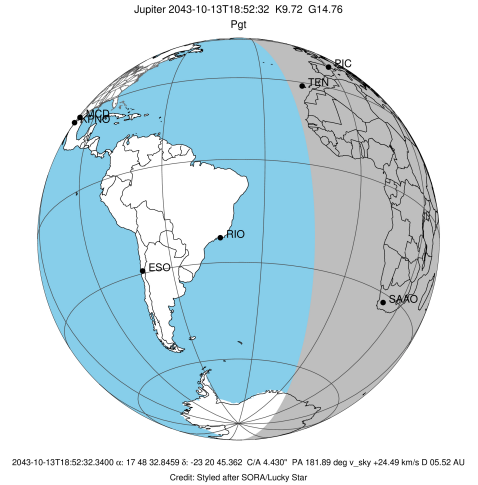

```
target                : Jupiter
target radius (km)   : 71492.00
C/A epoch            : 2043-10-13T18:53:52.430
Event type          : Pgt
                    : Jupiter occs: geocentric, topocentric
                    : Not a ringed target
Observer code       : TEN
Location            : Teide Obs./Tenerife
Latitude (deg)      : 28.30050
E. Longitude (deg)  : 343.48909
Altitude (km)       : 2.395
Gaia source ID      : 4068767521975635968
2Mass ID (if available) : 17483286-2320450
ICRS Star Coord at Epoch: 17h 48m 32.84593s -23:20:45.36197s
RUWE (>1.4 is poor) : 0.93
K magnitude          : 9.722
G magnitude          : 14.762
RP magnitude         : 13.502
BP magnitude         : 16.558
DUPflag             : 0
Distance (au)       : 5.523
f0 (km)              : 0.00
g0 (km)              : 0.00
skyplane vel. (km/s) : 24.49
Sun-Target sep (deg) : 67.65
Sun-Moon sep (deg)  : 51.54
B (ring opening deg) : -2.15
PA of pole (deg)    : 0.40
Pole direction: RA (deg): 268.05675
Dec (deg): 64.49731
C/A sky separation (" ) : 5.660
C/A sky separation (km) : 22671.1
NAIF SPICE kernels  : RAJobs_U111+rgf15.spk
URKALLv1.spk
naif0012.tls
nep097.bsp
nep101.bsp
sat4401.bsp
de440.bsp
earth_720101_070426.bpc
jup365.bsp
urall6.bsp
IAU_SATURN_for_RINGFIT.tpc
pck00010.tpc
earth_200101_990628_predict.bpc
uranus_ringframes_rfrench20220627_v1.tf
neptune_ringframes_rfrench20220702a_v1.tf
earth_flat_IAU.spk
```

x: target alt < 5.0 deg or sun > -5.0 deg

Target	I/E	UTC	alt	alt-sun	radius	lat-geo	lat-geodetic
Jupiter	I	2043-10-13T18:06:56.954	37.67	6.07x	71491.5	17.06	19.32
Jupiter	E	2043-10-13T19:40:42.599	29.39	-14.43	71491.3	19.81	22.37