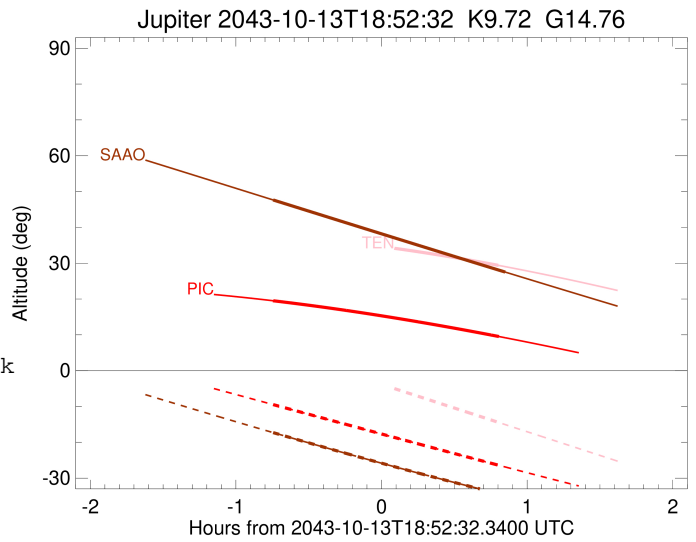

```
target                : Jupiter
target radius (km)   : 71492.00
C/A epoch             : 2043-10-13T18:55:47.200
Event type            : Pgt
: Jupiter occs: geocentric, topocentric
: Not a ringed target
Observer code         : SAAO
Location              : So. Afr. Astro. Obs. (Sutherland)
Latitude (deg)        : -32.37953
E. Longitude (deg)    : 20.81070
Altitude (km)         : 1.768
Gaia source ID        : 4068767521975635968
2Mass ID (if available) : 17483286-2320450
ICRS Star Coord at Epoch: 17h 48m 32.84593s -23:20:45.36197s
RUWE (>1.4 is poor) : 0.93
K magnitude           : 9.722
G magnitude           : 14.762
RP magnitude          : 13.502
BP magnitude          : 16.558
DUPflag              : 0
Distance (au)         : 5.523
f0 (km)               : 0.00
g0 (km)               : 0.00
skyplane vel. (km/s) : 24.49
Sun-Target sep (deg)  : 67.65
Sun-Moon sep (deg)    : 51.28
B (ring opening deg) : -2.15
PA of pole (deg)     : 0.40
Pole direction: RA (deg): 268.05675
Dec (deg): 64.49731
C/A sky separation (" ) : 3.966
C/A sky separation (km) : 15888.1
NAIF SPICE kernels   : RAJobs_U111+rgf15.spk
URKALLv1.spk
naif0012.tls
nep097.bsp
nep101.bsp
sat4401.bsp
de440.bsp
earth_720101_070426.bpc
jup365.bsp
urall6.bsp
IAU_SATURN_for_RINGFIT.tpc
pck00010.tpc
earth_200101_990628_predict.bpc
uranus_ringframes_rfrench20220627_v1.tf
neptune_ringframes_rfrench20220702a_v1.tf
earth_flat_IAU.spk
```

x: target alt < 5.0 deg or sun > -5.0 deg

Target	I/E	UTC	alt	alt-sun	radius	lat-geo	lat-geodetic
Jupiter	I	2043-10-13T18:07:51.920	47.65	-17.29	71491.7	11.62	13.22
Jupiter	E	2043-10-13T19:43:32.294	27.51	-34.74	71491.6	14.00	15.91