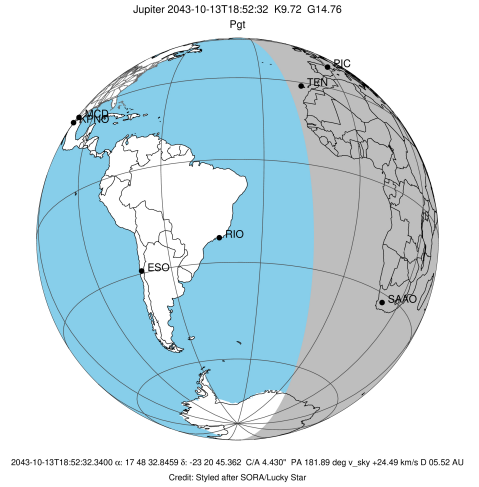

```
target                : Jupiter
target radius (km)   : 71492.00
C/A epoch             : 2043-10-13T18:55:47.200
Event type            : Pgt
: Jupiter occs: geocentric, topocentric
: Not a ringed target
Observer code         : SAAO
Location              : So. Afr. Astro. Obs. (Sutherland)
Latitude (deg)        : -32.37953
E. Longitude (deg)    : 20.81070
Altitude (km)         : 1.768
Gaia source ID        : 4068767521975635968
2Mass ID (if available) : 17483286-2320450
ICRS Star Coord at Epoch: 17h 48m 32.84593s -23:20:45.36197s
RUWE (>1.4 is poor) : 0.93
K magnitude           : 9.722
G magnitude           : 14.762
RP magnitude          : 13.502
BP magnitude          : 16.558
DUPflag              : 0
Distance (au)         : 5.523
f0 (km)               : 0.00
g0 (km)               : 0.00
skyplane vel. (km/s) : 24.49
Sun-Target sep (deg)  : 67.65
Sun-Moon sep (deg)    : 51.28
B (ring opening deg) : -2.15
PA of pole (deg)     : 0.40
Pole direction: RA (deg): 268.05675
Dec (deg): 64.49731
C/A sky separation (" ) : 3.966
C/A sky separation (km) : 15888.1
NAIF SPICE kernels   : RAJobs_U111+rgf15.spk
URKALLv1.spk
naif0012.tls
nep097.bsp
nep101.bsp
sat4401.bsp
de440.bsp
earth_720101_070426.bpc
jup365.bsp
urall6.bsp
IAU_SATURN_for_RINGFIT.tpc
pck00010.tpc
earth_200101_990628_predict.bpc
uranus_ringframes_rfrench20220627_v1.tf
neptune_ringframes_rfrench20220702a_v1.tf
earth_flat_IAU.spk
```

x: target alt < 5.0 deg or sun > -5.0 deg

Target	I/E	UTC	alt	alt-sun	radius	lat-geo	lat-geodetic
Jupiter	I	2043-10-13T18:07:51.920	47.65	-17.29	71491.7	11.62	13.22
Jupiter	E	2043-10-13T19:43:32.294	27.51	-34.74	71491.6	14.00	15.91