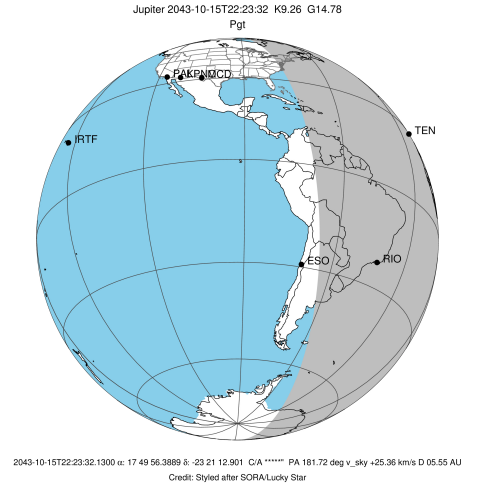

```
target                : Jupiter
target radius (km)   : 71492.00
C/A epoch            : 2043-10-15T22:27:18.080
Event type          : Pgt
                    : Jupiter occs: geocentric, topocentric
                    : Not a ringed target
Observer code       : TEN
Location            : Teide Obs./Tenerife
Latitude (deg)      : 28.30050
E. Longitude (deg)  : 343.48909
Altitude (km)       : 2.395
Gaia source ID      : 4068670387026728320
2Mass ID (if available) : 17495637-2321127
ICRS Star Coord at Epoch: 17h 49m 56.38891s -23:21:12.90114s
RUWE (>1.4 is poor) : 0.91
K magnitude          : 9.259
G magnitude          : 14.778
RP magnitude         : 13.435
BP magnitude         : 16.887
DUPflag             : 0
Distance (au)        : 5.553
f0 (km)              : 0.00
g0 (km)              : 0.00
skyplane vel. (km/s) : 25.36
Sun-Target sep (deg) : 65.84
Sun-Moon sep (deg)   : 79.59
B (ring opening deg) : -2.15
PA of pole (deg)     : 0.25
Pole direction: RA (deg): 268.05675
Dec (deg): 64.49731
C/A sky separation (") : 13.966
C/A sky separation (km) : 56251.1
NAIF SPICE kernels  : RAJobs_U111+rgf15.spk
URKALLv1.spk
naif0012.tls
nep097.bsp
nep101.bsp
sat4401.bsp
de440.bsp
earth_720101_070426.bpc
jup365.bsp
urall6.bsp
IAU_SATURN_for_RINGFIT.tpc
pck00010.tpc
earth_200101_990628_predict.bpc
uranus_ringframes_rfrench20220627_v1.tf
neptune_ringframes_rfrench20220702a_v1.tf
earth_flat_IAU.spk
```

x: target alt < 5.0 deg or sun > -5.0 deg

Target	I/E	UTC	alt	alt-sun	radius	lat-geo	lat-geodetic
Jupiter	I	2043-10-15T21:58:09.221	5.73	-44.86	71488.2	50.71	54.27
Jupiter	E	2043-10-15T22:56:22.704	-5.75x	-56.67	71488.0	52.96	56.43