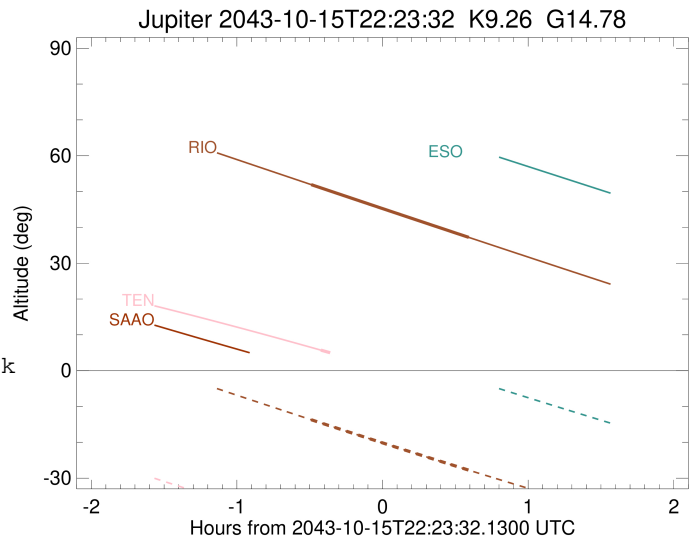

```
target                : Jupiter
target radius (km)   : 71492.00
C/A epoch            : 2043-10-15T22:27:18.080
Event type          : Pgt
                    : Jupiter occs: geocentric, topocentric
                    : Not a ringed target
Observer code       : TEN
Location            : Teide Obs./Tenerife
Latitude (deg)      : 28.30050
E. Longitude (deg)  : 343.48909
Altitude (km)       : 2.395
Gaia source ID      : 4068670387026728320
2Mass ID (if available) : 17495637-2321127
ICRS Star Coord at Epoch: 17h 49m 56.38891s -23:21:12.90114s
RUWE (>1.4 is poor) : 0.91
K magnitude          : 9.259
G magnitude          : 14.778
RP magnitude         : 13.435
BP magnitude         : 16.887
DUPflag             : 0
Distance (au)        : 5.553
f0 (km)              : 0.00
g0 (km)              : 0.00
skyplane vel. (km/s) : 25.36
Sun-Target sep (deg) : 65.84
Sun-Moon sep (deg)   : 79.59
B (ring opening deg) : -2.15
PA of pole (deg)     : 0.25
Pole direction: RA (deg): 268.05675
Dec (deg): 64.49731
C/A sky separation (") : 13.966
C/A sky separation (km) : 56251.1
NAIF SPICE kernels  : RAJobs_U111+rgf15.spk
URKALLv1.spk
naif0012.tls
nep097.bsp
nep101.bsp
sat4401.bsp
de440.bsp
earth_720101_070426.bpc
jup365.bsp
urall6.bsp
IAU_SATURN_for_RINGFIT.tpc
pck00010.tpc
earth_200101_990628_predict.bpc
uranus_ringframes_rfrench20220627_v1.tf
neptune_ringframes_rfrench20220702a_v1.tf
earth_flat_IAU.spk
```

x: target alt < 5.0 deg or sun > -5.0 deg

Target	I/E	UTC	alt	alt-sun	radius	lat-geo	lat-geodetic
Jupiter	I	2043-10-15T21:58:09.221	5.73	-44.86	71488.2	50.71	54.27
Jupiter	E	2043-10-15T22:56:22.704	-5.75x	-56.67	71488.0	52.96	56.43