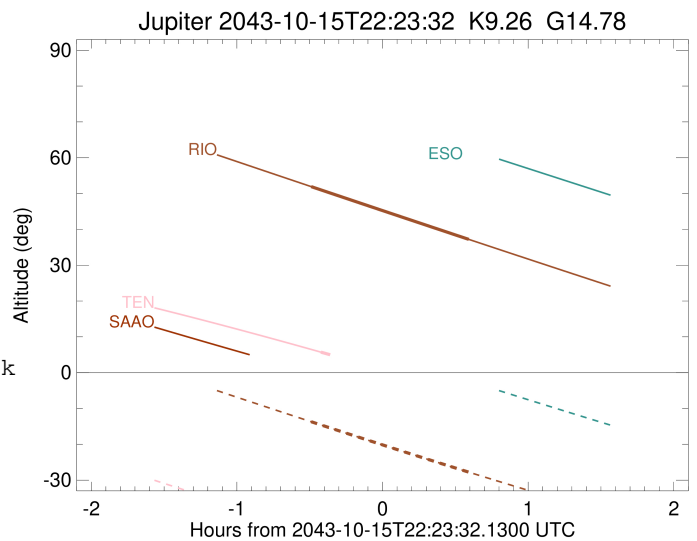

```
target                : Jupiter
target radius (km)   : 71492.00
C/A epoch             : 2043-10-15T22:26:39.580
Event type            : Pgt
: Jupiter occs: geocentric, topocentric
: Not a ringed target
Observer code         : RIO
Location              : Rio de Janeiro
Latitude (deg)        : -22.89506
E. Longitude (deg)    : 316.77708
Altitude (km)         : 0.033
Gaia source ID        : 4068670387026728320
2Mass ID (if available) : 17495637-2321127
ICRS Star Coord at Epoch: 17h 49m 56.38891s -23:21:12.90114s
RUWE (>1.4 is poor)  : 0.91
K magnitude           : 9.259
G magnitude           : 14.778
RP magnitude          : 13.435
BP magnitude          : 16.887
DUPflag              : 0
Distance (au)         : 5.553
f0 (km)               : 0.00
g0 (km)               : 0.00
skyplane vel. (km/s) : 25.36
Sun-Target sep (deg)  : 65.84
Sun-Moon sep (deg)    : 80.29
B (ring opening deg) : -2.15
PA of pole (deg)      : 0.25
Pole direction: RA (deg): 268.05675
Dec (deg): 64.49731
C/A sky separation (") : 12.959
C/A sky separation (km) : 52193.9
NAIF SPICE kernels    : RAJobs_U111+rgf15.spk
URKALLv1.spk
naif0012.tls
nep097.bsp
nep101.bsp
sat4401.bsp
de440.bsp
earth_720101_070426.bpc
jup365.bsp
urall6.bsp
IAU_SATURN_for_RINGFIT.tpc
pck00010.tpc
earth_200101_990628_predict.bpc
uranus_ringframes_rfrench20220627_v1.tf
neptune_ringframes_rfrench20220702a_v1.tf
earth_flat_IAU.spk
```

x: target alt < 5.0 deg or sun > -5.0 deg

Target	I/E	UTC	alt	alt-sun	radius	lat-geo	lat-geodetic
Jupiter	I	2043-10-15T21:54:08.831	51.93	-13.69	71488.8	45.64	49.33
Jupiter	E	2043-10-15T22:59:05.857	37.20	-27.77	71488.5	48.03	51.67