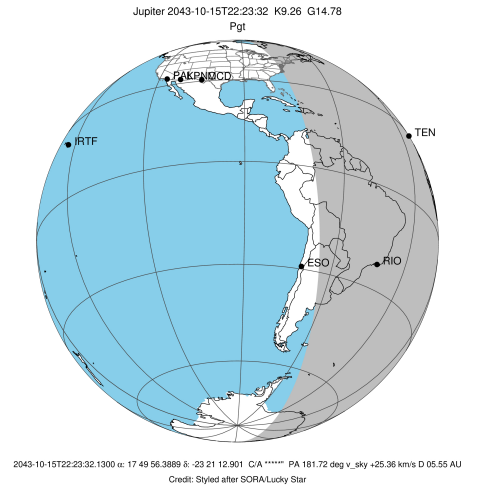

```
target                : Jupiter
target radius (km)   : 71492.00
C/A epoch             : 2043-10-15T22:26:39.580
Event type            : Pgt
: Jupiter occs: geocentric, topocentric
: Not a ringed target
Observer code         : RIO
Location              : Rio de Janeiro
Latitude (deg)        : -22.89506
E. Longitude (deg)    : 316.77708
Altitude (km)         : 0.033
Gaia source ID        : 4068670387026728320
2Mass ID (if available) : 17495637-2321127
ICRS Star Coord at Epoch: 17h 49m 56.38891s -23:21:12.90114s
RUWE (>1.4 is poor)  : 0.91
K magnitude           : 9.259
G magnitude           : 14.778
RP magnitude          : 13.435
BP magnitude          : 16.887
DUPflag              : 0
Distance (au)         : 5.553
f0 (km)               : 0.00
g0 (km)               : 0.00
skyplane vel. (km/s) : 25.36
Sun-Target sep (deg)  : 65.84
Sun-Moon sep (deg)    : 80.29
B (ring opening deg) : -2.15
PA of pole (deg)      : 0.25
Pole direction: RA (deg): 268.05675
Dec (deg): 64.49731
C/A sky separation (") : 12.959
C/A sky separation (km) : 52193.9
NAIF SPICE kernels    : RAJobs_U111+rgf15.spk
URKALLv1.spk
naif0012.tls
nep097.bsp
nep101.bsp
sat4401.bsp
de440.bsp
earth_720101_070426.bpc
jup365.bsp
urall6.bsp
IAU_SATURN_for_RINGFIT.tpc
pck00010.tpc
earth_200101_990628_predict.bpc
uranus_ringframes_rfrench20220627_v1.tf
neptune_ringframes_rfrench20220702a_v1.tf
earth_flat_IAU.spk
```

x: target alt < 5.0 deg or sun > -5.0 deg

Target	I/E	UTC	alt	alt-sun	radius	lat-geo	lat-geodetic
Jupiter	I	2043-10-15T21:54:08.831	51.93	-13.69	71488.8	45.64	49.33
Jupiter	E	2043-10-15T22:59:05.857	37.20	-27.77	71488.5	48.03	51.67