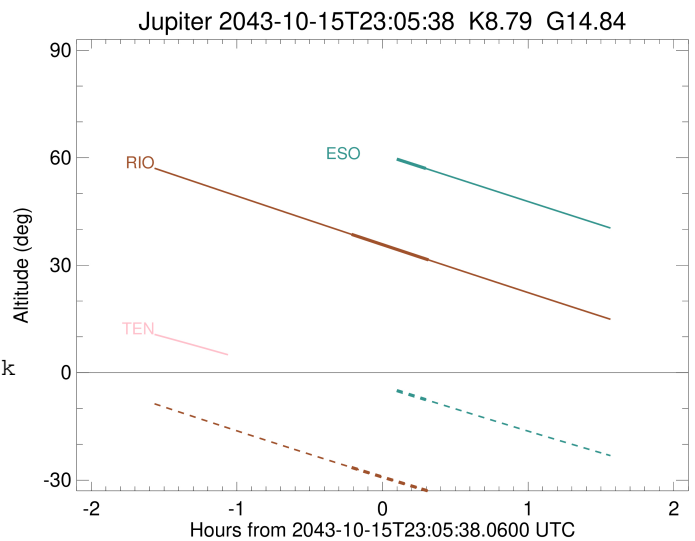

```
target                : Jupiter
target radius (km)   : 71492.00
C/A epoch            : 2043-10-15T23:07:28.360
Event type          : Pgt
                    : Jupiter occs: geocentric, topocentric
                    : Not a ringed target
Observer code       : ESO
Location            : European Southern Obs. (3.6m)
Latitude (deg)     : -29.26097
E. Longitude (deg) : 289.26831
Altitude (km)      : 2.400
Gaia source ID     : 4068670387026689152
2Mass ID (if available) : 17495749-2321427
ICRS Star Coord at Epoch: 17h 49m 57.47909s -23:21:42.96433s
RUWE (>1.4 is poor) : 1.54
K magnitude         : 8.786
G magnitude         : 14.841
RP magnitude        : 13.383
BP magnitude        : 17.400
DUPflag            : 0
Distance (au)      : 5.554
f0 (km)            : 0.00
g0 (km)            : 0.00
skyplane vel. (km/s) : 25.37
Sun-Target sep (deg) : 65.82
Sun-Moon sep (deg)  : 80.90
B (ring opening deg) : -2.14
PA of pole (deg)    : 0.24
Pole direction: RA (deg): 268.05675
Dec (deg): 64.49731
C/A sky separation (" ) : 16.706
C/A sky separation (km) : 67292.4
NAIF SPICE kernels : RAJobs_U111+rgf15.spk
URKALLv1.spk
naif0012.tls
nep097.bsp
nep101.bsp
sat4401.bsp
de440.bsp
earth_720101_070426.bpc
jup365.bsp
urall6.bsp
IAU_SATURN_for_RINGFIT.tpc
pck00010.tpc
earth_200101_990628_predict.bpc
uranus_ringframes_rfrench20220627_v1.tf
neptune_ringframes_rfrench20220702a_v1.tf
earth_flat_IAU.spk
```

x: target alt < 5.0 deg or sun > -5.0 deg

Target	I/E	UTC	alt	alt-sun	radius	lat-geo	lat-geodetic
Jupiter	I	2043-10-15T22:51:24.527	64.00	-0.70x	71486.3	-71.46	-73.54
Jupiter	E	2043-10-15T23:23:31.441	56.98	-7.54	71486.5	-68.89	-71.22