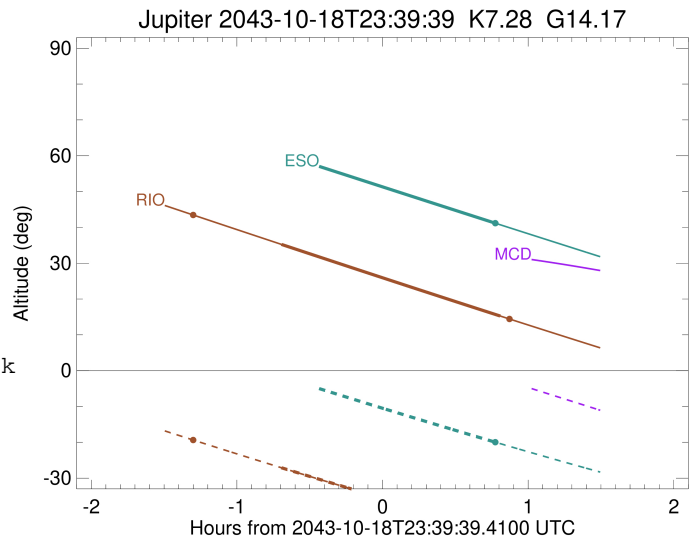

```

target                : Jupiter
target radius (km)   : 71492.00
C/A epoch            : 2043-10-18T23:43:10.700
Event type          : Pgt
                    : Jupiter occs: geocentric, topocentric
                    : Not a ringed target
Observer code       : RIO
Location            : Rio de Janeiro
Latitude (deg)      : -22.89506
E. Longitude (deg)  : 316.77708
Altitude (km)       : 0.033
Gaia source ID      : 4068637367310925568
2Mass ID (if available) : 17515934-2322122
ICRS Star Coord at Epoch: 17h 51m 59.32112s -23:22:12.30635s
RUWE (>1.4 is poor) : 0.91
K magnitude          : 7.277
G magnitude          : 14.175
RP magnitude         : 12.589
BP magnitude         : 18.340
DUPflag             : 0
Distance (au)        : 5.595
f0 (km)              : 0.00
g0 (km)              : 0.00
skyplane vel. (km/s) : 26.56
Sun-Target sep (deg) : 63.29
Sun-Moon sep (deg)   : 124.30
B (ring opening deg) : -2.13
PA of pole (deg)     : 0.03
Pole direction: RA (deg): 268.05675
Dec (deg): 64.49731
C/A sky separation ("): 0.581
C/A sky separation (km): 2356.3
NAIF SPICE kernels  : RAJobs_U111+rgf15.spk
URKALLv1.spk
naif0012.tls
nep097.bsp
nep101.bsp
sat4401.bsp
de440.bsp
earth_720101_070426.bpc
jup365.bsp
urall6.bsp
IAU_SATURN_for_RINGFIT.tpc
pck00010.tpc
earth_200101_990628_predict.bpc
uranus_ringframes_rfrench20220627_v1.tf
neptune_ringframes_rfrench20220702a_v1.tf
earth_flat_IAU.spk
    
```