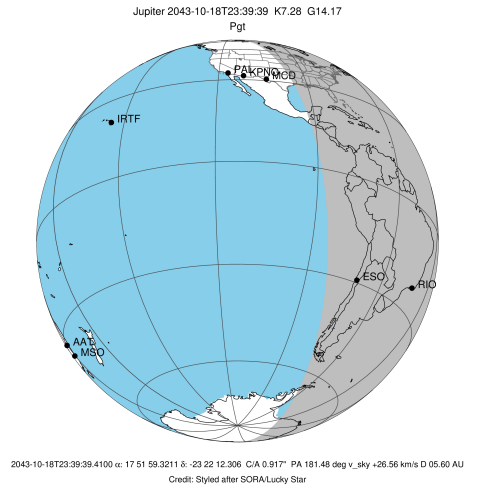

```
target                : Jupiter
target radius (km)   : 71492.00
C/A epoch            : 2043-10-18T23:42:05.120
Event type           : Pgt
: Jupiter occs: geocentric, topocentric
: Not a ringed target
Observer code        : ESO
Location             : European Southern Obs. (3.6m)
Latitude (deg)       : -29.26097
E. Longitude (deg)  : 289.26831
Altitude (km)        : 2.400
Gaia source ID       : 4068637367310925568
2Mass ID (if available) : 17515934-2322122
ICRS Star Coord at Epoch: 17h 51m 59.32112s -23:22:12.30635s
RUWE (>1.4 is poor) : 0.91
K magnitude          : 7.277
G magnitude           : 14.175
RP magnitude         : 12.589
BP magnitude         : 18.340
DUPflag             : 0
Distance (au)        : 5.595
f0 (km)              : 0.00
g0 (km)              : 0.00
skyplane vel. (km/s) : 26.56
Sun-Target sep (deg) : 63.29
Sun-Moon sep (deg)  : 124.43
B (ring opening deg) : -2.13
PA of pole (deg)    : 0.03
Pole direction: RA (deg): 268.05675
Dec (deg): 64.49731
C/A sky separation (" ) : 0.639
C/A sky separation (km) : 2592.4
NAIF SPICE kernels   : RAJobs_U111+rgf15.spk
URKALLv1.spk
naif0012.tls
nep097.bsp
nep101.bsp
sat4401.bsp
de440.bsp
earth_720101_070426.bpc
jup365.bsp
urall6.bsp
IAU_SATURN_for_RINGFIT.tpc
pck00010.tpc
earth_200101_990628_predict.bpc
uranus_ringframes_rfrench20220627_v1.tf
neptune_ringframes_rfrench20220702a_v1.tf
earth_flat_IAU.spk
```