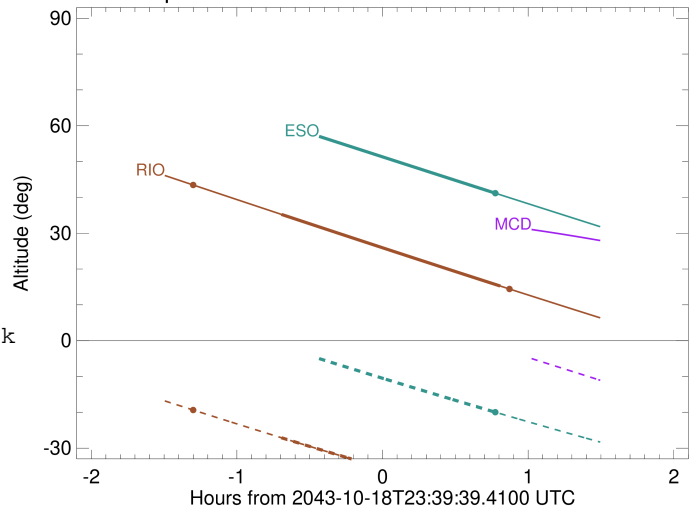

Jupiter 2043-10-18T23:39:39 K7.28 G14.17