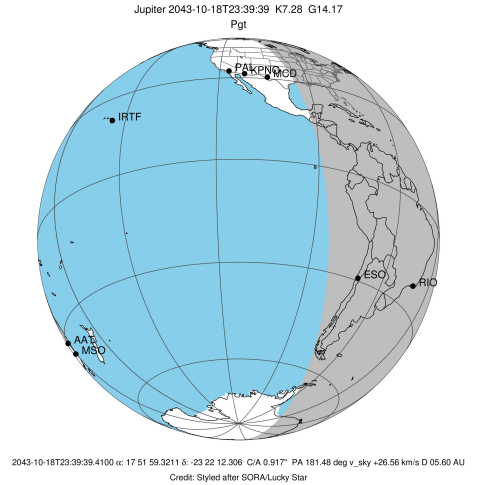

```

target                : Jupiter
target radius (km)   : 71492.00
C/A epoch            : 2043-10-18T23:43:10.700
Event type          : Pgt
                    : Jupiter occs: geocentric, topocentric
                    : Not a ringed target
Observer code       : RIO
Location            : Rio de Janeiro
Latitude (deg)      : -22.89506
E. Longitude (deg)  : 316.77708
Altitude (km)       : 0.033
Gaia source ID      : 4068637367310925568
2Mass ID (if available) : 17515934-2322122
ICRS Star Coord at Epoch: 17h 51m 59.32112s -23:22:12.30635s
RUWE (>1.4 is poor) : 0.91
K magnitude          : 7.277
G magnitude          : 14.175
RP magnitude         : 12.589
BP magnitude         : 18.340
DUPflag             : 0
Distance (au)        : 5.595
f0 (km)              : 0.00
g0 (km)              : 0.00
skyplane vel. (km/s) : 26.56
Sun-Target sep (deg) : 63.29
Sun-Moon sep (deg)   : 124.30
B (ring opening deg) : -2.13
PA of pole (deg)     : 0.03
Pole direction: RA (deg): 268.05675
Dec (deg): 64.49731
C/A sky separation ("): 0.581
C/A sky separation (km): 2356.3
NAIF SPICE kernels  : RAJobs_U111+rgf15.spk
URKALLv1.spk
naif0012.tls
nep097.bsp
nep101.bsp
sat4401.bsp
de440.bsp
earth_720101_070426.bpc
jup365.bsp
urall6.bsp
IAU_SATURN_for_RINGFIT.tpc
pck00010.tpc
earth_200101_990628_predict.bpc
uranus_ringframes_rfrench20220627_v1.tf
neptune_ringframes_rfrench20220702a_v1.tf
earth_flat_IAU.spk
    
```