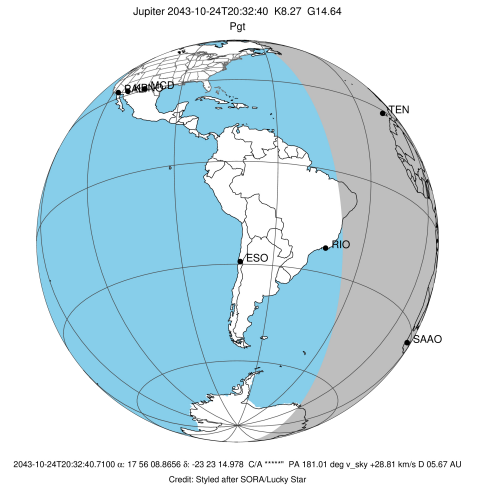

```
target                : Jupiter
target radius (km)   : 71492.00
C/A epoch             : 2043-10-24T20:35:58.170
Event type            : Pgt
: Jupiter occs: geocentric, topocentric
: Not a ringed target
Observer code         : SAAO
Location              : So. Afr. Astro. Obs. (Sutherland)
Latitude (deg)        : -32.37953
E. Longitude (deg)    : 20.81070
Altitude (km)         : 1.768
Gaia source ID        : 4069367305527389312
2Mass ID (if available) : 17560887-2323148
ICRS Star Coord at Epoch: 17h 56m 08.86563s -23:23:14.97793s
RUWE (>1.4 is poor) : 0.97
K magnitude           : 8.272
G magnitude           : 14.638
RP magnitude          : 13.151
BP magnitude          : 17.684
DUPflag              : 0
Distance (au)         : 5.674
f0 (km)               : 0.00
g0 (km)               : 0.00
skyplane vel. (km/s) : 28.81
Sun-Target sep (deg) : 58.40
Sun-Moon sep (deg)   : 150.52
B (ring opening deg) : -2.11
PA of pole (deg)     : -0.42
Pole direction: RA (deg): 268.05675
Dec (deg): 64.49731
C/A sky separation (") : 11.785
C/A sky separation (km) : 48494.5
NAIF SPICE kernels   : RAJobs_U111+rgf15.spk
URKALLv1.spk
naif0012.tls
nep097.bsp
nep101.bsp
sat4401.bsp
de440.bsp
earth_720101_070426.bpc
jup365.bsp
urall6.bsp
IAU_SATURN_for_RINGFIT.tpc
pck00010.tpc
earth_200101_990628_predict.bpc
uranus_ringframes_rfrench20220627_v1.tf
neptune_ringframes_rfrench20220702a_v1.tf
earth_flat_IAU.spk
```

x: target alt < 5.0 deg or sun > -5.0 deg

Target	I/E	UTC	alt	alt-sun	radius	lat-geo	lat-geodetic
Jupiter	I	2043-10-24T20:05:34.211	15.70	-35.29	71489.3	41.56	45.28
Jupiter	E	2043-10-24T21:06:18.186	3.74x	-42.39	71489.1	43.80	47.51