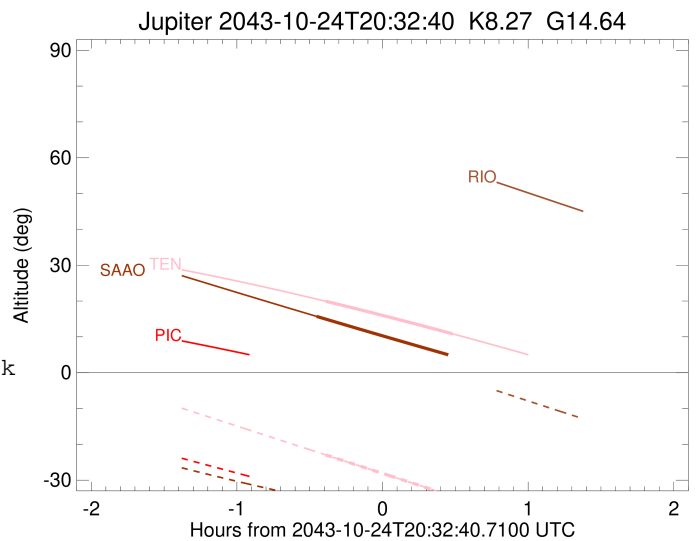

```
target                : Jupiter
target radius (km)   : 71492.00
C/A epoch             : 2043-10-24T20:35:58.170
Event type            : Pgt
: Jupiter occs: geocentric, topocentric
: Not a ringed target
Observer code         : SAAO
Location              : So. Afr. Astro. Obs. (Sutherland)
Latitude (deg)        : -32.37953
E. Longitude (deg)    : 20.81070
Altitude (km)         : 1.768
Gaia source ID        : 4069367305527389312
2Mass ID (if available) : 17560887-2323148
ICRS Star Coord at Epoch: 17h 56m 08.86563s -23:23:14.97793s
RUWE (>1.4 is poor) : 0.97
K magnitude           : 8.272
G magnitude           : 14.638
RP magnitude          : 13.151
BP magnitude          : 17.684
DUPflag              : 0
Distance (au)         : 5.674
f0 (km)               : 0.00
g0 (km)               : 0.00
skyplane vel. (km/s) : 28.81
Sun-Target sep (deg) : 58.40
Sun-Moon sep (deg)   : 150.52
B (ring opening deg) : -2.11
PA of pole (deg)     : -0.42
Pole direction: RA (deg): 268.05675
Dec (deg): 64.49731
C/A sky separation (") : 11.785
C/A sky separation (km) : 48494.5
NAIF SPICE kernels   : RAJobs_U111+rgf15.spk
URKALLv1.spk
naif0012.tls
nep097.bsp
nep101.bsp
sat4401.bsp
de440.bsp
earth_720101_070426.bpc
jup365.bsp
urall6.bsp
IAU_SATURN_for_RINGFIT.tpc
pck00010.tpc
earth_200101_990628_predict.bpc
uranus_ringframes_rfrench20220627_v1.tf
neptune_ringframes_rfrench20220702a_v1.tf
earth_flat_IAU.spk
```

x: target alt < 5.0 deg or sun > -5.0 deg

Target	I/E	UTC	alt	alt-sun	radius	lat-geo	lat-geodetic
Jupiter	I	2043-10-24T20:05:34.211	15.70	-35.29	71489.3	41.56	45.28
Jupiter	E	2043-10-24T21:06:18.186	3.74x	-42.39	71489.1	43.80	47.51