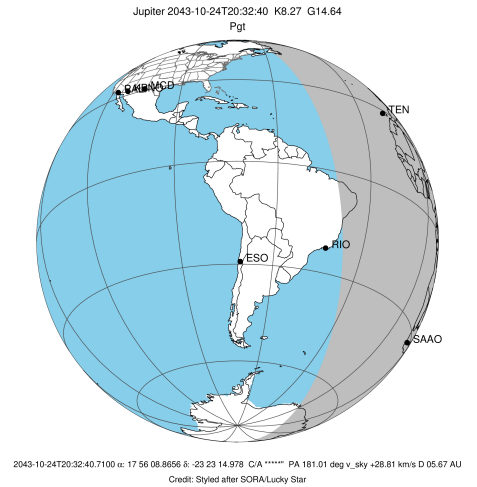

```
target                : Jupiter
target radius (km)   : 71492.00
C/A epoch            : 2043-10-24T20:35:29.310
Event type          : Pgt
                    : Jupiter occs: geocentric, topocentric
                    : Not a ringed target
Observer code       : TEN
Location            : Teide Obs./Tenerife
Latitude (deg)      : 28.30050
E. Longitude (deg)  : 343.48909
Altitude (km)       : 2.395
Gaia source ID      : 4069367305527389312
2Mass ID (if available) : 17560887-2323148
ICRS Star Coord at Epoch: 17h 56m 08.86563s -23:23:14.97793s
RUWE (>1.4 is poor) : 0.97
K magnitude          : 8.272
G magnitude          : 14.638
RP magnitude         : 13.151
BP magnitude         : 17.684
DUPflag             : 0
Distance (au)       : 5.674
f0 (km)             : 0.00
g0 (km)             : 0.00
skyplane vel. (km/s) : 28.81
Sun-Target sep (deg) : 58.40
Sun-Moon sep (deg)  : 150.82
B (ring opening deg) : -2.11
PA of pole (deg)    : -0.42
Pole direction: RA (deg): 268.05675
Dec (deg): 64.49731
C/A sky separation (") : 13.545
C/A sky separation (km) : 55736.7
NAIF SPICE kernels  : RAJobs_U111+rgf15.spk
URKALLv1.spk
naif0012.tls
nep097.bsp
nep101.bsp
sat4401.bsp
de440.bsp
earth_720101_070426.bpc
jup365.bsp
urall6.bsp
IAU_SATURN_for_RINGFIT.tpc
pck00010.tpc
earth_200101_990628_predict.bpc
uranus_ringframes_rfrench20220627_v1.tf
neptune_ringframes_rfrench20220702a_v1.tf
earth_flat_IAU.spk
```

x: target alt < 5.0 deg or sun > -5.0 deg

Target	I/E	UTC	alt	alt-sun	radius	lat-geo	lat-geodetic
Jupiter	I	2043-10-24T20:09:21.107	19.92	-22.96	71488.4	50.01	53.59
Jupiter	E	2043-10-24T21:01:34.903	10.84	-34.48	71488.2	52.33	55.83