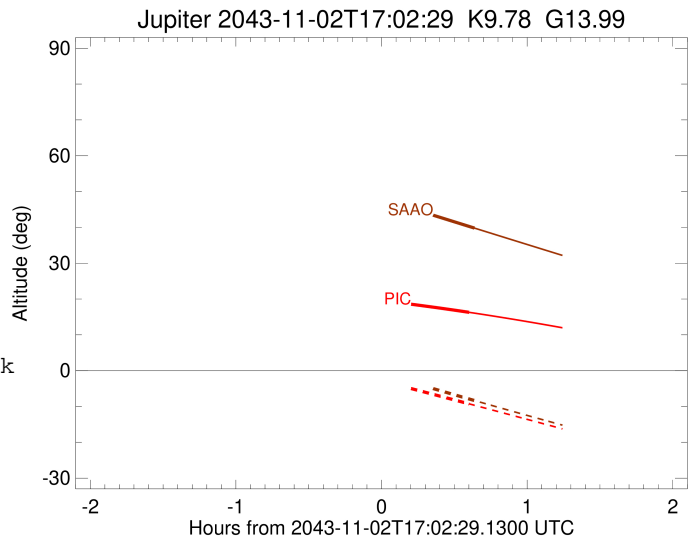

```
target                : Jupiter
target radius (km)   : 71492.00
C/A epoch            : 2043-11-02T17:04:35.570
Event type           : Pgt
: Jupiter occs: geocentric, topocentric
: Not a ringed target
Observer code        : SAAO
Location             : So. Afr. Astro. Obs. (Sutherland)
Latitude (deg)       : -32.37953
E. Longitude (deg)   : 20.81070
Altitude (km)        : 1.768
Gaia source ID       : 4069176810804383232
2Mass ID (if available) : 18025543-2324240
ICRS Star Coord at Epoch: 18h 02m 55.44620s -23:24:23.96695s
RUWE (>1.4 is poor) : 1.09
K magnitude          : 9.783
G magnitude          : 13.990
RP magnitude         : 12.983
BP magnitude         : 15.011
DUPflag             : 0
Distance (au)        : 5.784
f0 (km)              : 0.00
g0 (km)              : 0.00
skyplane vel. (km/s) : 31.97
Sun-Target sep (deg) : 51.12
Sun-Moon sep (deg)   : 42.50
B (ring opening deg) : -2.07
PA of pole (deg)     : -1.15
Pole direction: RA (deg): 268.05676
Dec (deg): 64.49731
C/A sky separation (") : 4.534
C/A sky separation (km) : 19019.3
NAIF SPICE kernels  : RAJobs_U111+rgf15.spk
URKALLv1.spk
naif0012.tls
nep097.bsp
nep101.bsp
sat4401.bsp
de440.bsp
earth_720101_070426.bpc
jup365.bsp
urall6.bsp
IAU_SATURN_for_RINGFIT.tpc
pck00010.tpc
earth_200101_990628_predict.bpc
uranus_ringframes_rfrench20220627_v1.tf
neptune_ringframes_rfrench20220702a_v1.tf
earth_flat_IAU.spk
```

x: target alt < 5.0 deg or sun > -5.0 deg

Target	I/E	UTC	alt	alt-sun	radius	lat-geo	lat-geodetic
Jupiter	I	2043-11-02T16:28:19.684	55.14	6.18x	71491.6	14.20	16.13
Jupiter	E	2043-11-02T17:40:47.601	39.79	-8.33	71491.5	16.60	18.81