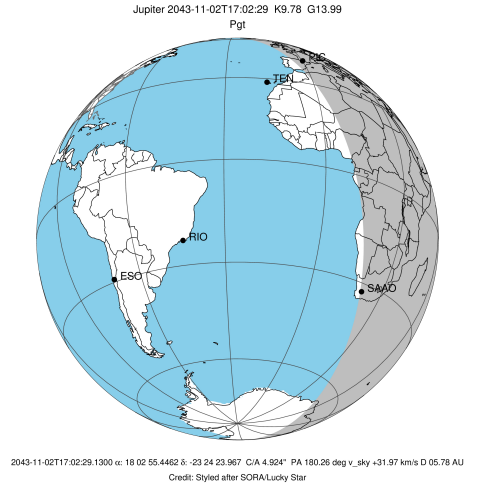

```
target                : Jupiter
target radius (km)   : 71492.00
C/A epoch            : 2043-11-02T17:04:35.570
Event type           : Pgt
: Jupiter occs: geocentric, topocentric
: Not a ringed target
Observer code        : SAAO
Location             : So. Afr. Astro. Obs. (Sutherland)
Latitude (deg)       : -32.37953
E. Longitude (deg)   : 20.81070
Altitude (km)        : 1.768
Gaia source ID       : 4069176810804383232
2Mass ID (if available) : 18025543-2324240
ICRS Star Coord at Epoch: 18h 02m 55.44620s -23:24:23.96695s
RUWE (>1.4 is poor) : 1.09
K magnitude          : 9.783
G magnitude          : 13.990
RP magnitude         : 12.983
BP magnitude         : 15.011
DUPflag             : 0
Distance (au)        : 5.784
f0 (km)              : 0.00
g0 (km)              : 0.00
skyplane vel. (km/s) : 31.97
Sun-Target sep (deg) : 51.12
Sun-Moon sep (deg)   : 42.50
B (ring opening deg) : -2.07
PA of pole (deg)     : -1.15
Pole direction: RA (deg): 268.05676
Dec (deg): 64.49731
C/A sky separation (") : 4.534
C/A sky separation (km) : 19019.3
NAIF SPICE kernels  : RAJobs_U111+rgf15.spk
URKALLv1.spk
naif0012.tls
nep097.bsp
nep101.bsp
sat4401.bsp
de440.bsp
earth_720101_070426.bpc
jup365.bsp
urall6.bsp
IAU_SATURN_for_RINGFIT.tpc
pck00010.tpc
earth_200101_990628_predict.bpc
uranus_ringframes_rfrench20220627_v1.tf
neptune_ringframes_rfrench20220702a_v1.tf
earth_flat_IAU.spk
```

x: target alt < 5.0 deg or sun > -5.0 deg

Target	I/E	UTC	alt	alt-sun	radius	lat-geo	lat-geodetic
Jupiter	I	2043-11-02T16:28:19.684	55.14	6.18x	71491.6	14.20	16.13
Jupiter	E	2043-11-02T17:40:47.601	39.79	-8.33	71491.5	16.60	18.81