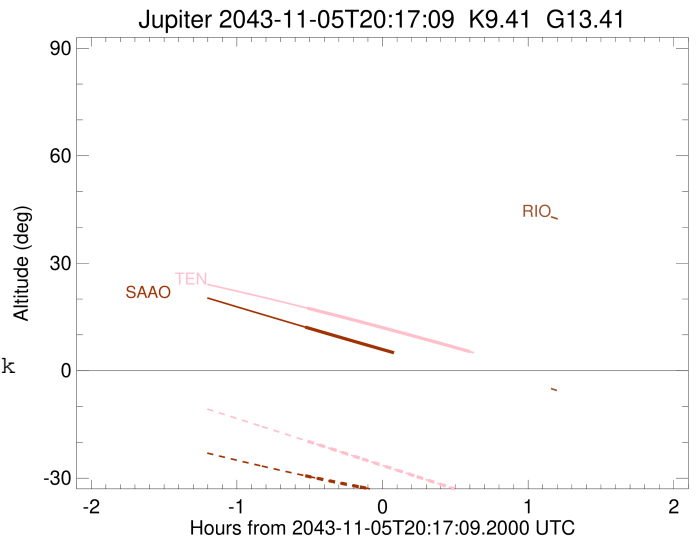

```
target                : Jupiter
target radius (km)   : 71492.00
C/A epoch             : 2043-11-05T20:19:43.040
Event type            : Pgt
: Jupiter occs: geocentric, topocentric
: Not a ringed target
Observer code         : TEN
Location              : Teide Obs./Tenerife
Latitude (deg)        : 28.30050
E. Longitude (deg)    : 343.48909
Altitude (km)         : 2.395
Gaia source ID        : 4066186521460675200
2Mass ID (if available) : 18052735-2324273
ICRS Star Coord at Epoch: 18h 05m 27.35415s -23:24:27.51592s
RUWE (>1.4 is poor)  : 0.95
K magnitude           : 9.411
G magnitude           : 13.413
RP magnitude          : 12.357
BP magnitude          : 14.565
DUPflag              : 0
Distance (au)         : 5.821
f0 (km)               : 0.00
g0 (km)               : 0.00
skyplane vel. (km/s) : 33.00
Sun-Target sep (deg)  : 48.56
Sun-Moon sep (deg)   : 7.98
B (ring opening deg) : -2.06
PA of pole (deg)     : -1.42
Pole direction: RA (deg): 268.05676
Dec (deg): 64.49731
C/A sky separation (") : 6.640
C/A sky separation (km) : 28029.1
NAIF SPICE kernels    : RAJobs_U111+rgf15.spk
URKALLv1.spk
naif0012.tls
nep097.bsp
nep101.bsp
sat4401.bsp
de440.bsp
earth_720101_070426.bpc
jup365.bsp
urall6.bsp
IAU_SATURN_for_RINGFIT.tpc
pck00010.tpc
earth_200101_990628_predict.bpc
uranus_ringframes_rfrench20220627_v1.tf
neptune_ringframes_rfrench20220702a_v1.tf
earth_flat_IAU.spk
```

x: target alt < 5.0 deg or sun > -5.0 deg

Target	I/E	UTC	alt	alt-sun	radius	lat-geo	lat-geodetic
Jupiter	I	2043-11-05T19:46:16.475	17.44	-19.68	71491.2	21.90	24.66
Jupiter	E	2043-11-05T20:53:05.808	5.33	-34.37	71491.0	24.21	27.18