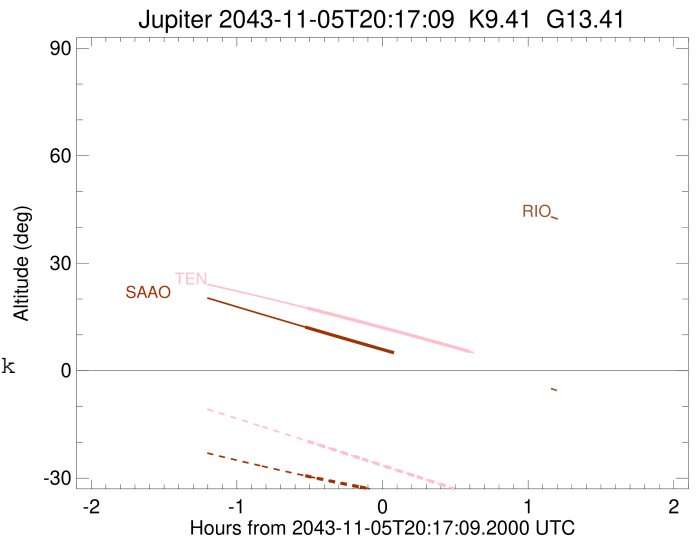

```
target                : Jupiter
target radius (km)   : 71492.00
C/A epoch             : 2043-11-05T20:19:53.120
Event type            : Pgt
: Jupiter occs: geocentric, topocentric
: Not a ringed target
Observer code         : SAAO
Location              : So. Afr. Astro. Obs. (Sutherland)
Latitude (deg)        : -32.37953
E. Longitude (deg)    : 20.81070
Altitude (km)         : 1.768
Gaia source ID        : 4066186521460675200
2Mass ID (if available) : 18052735-2324273
ICRS Star Coord at Epoch: 18h 05m 27.35415s -23:24:27.51592s
RUWE (>1.4 is poor)  : 0.95
K magnitude           : 9.411
G magnitude           : 13.413
RP magnitude          : 12.357
BP magnitude          : 14.565
DUPflag              : 0
Distance (au)         : 5.821
f0 (km)               : 0.00
g0 (km)               : 0.00
skyplane vel. (km/s) : 33.00
Sun-Target sep (deg)  : 48.56
Sun-Moon sep (deg)    : 7.31
B (ring opening deg) : -2.06
PA of pole (deg)      : -1.42
Pole direction: RA (deg): 268.05676
Dec (deg): 64.49731
C/A sky separation (") : 4.917
C/A sky separation (km) : 20755.9
NAIF SPICE kernels    : RAJobs_U111+rgf15.spk
URKALLv1.spk
naif0012.tls
nep097.bsp
nep101.bsp
sat4401.bsp
de440.bsp
earth_720101_070426.bpc
jup365.bsp
urall6.bsp
IAU_SATURN_for_RINGFIT.tpc
pck00010.tpc
earth_200101_990628_predict.bpc
uranus_ringframes_rfrench20220627_v1.tf
neptune_ringframes_rfrench20220702a_v1.tf
earth_flat_IAU.spk
```

x: target alt < 5.0 deg or sun > -5.0 deg

Target	I/E	UTC	alt	alt-sun	radius	lat-geo	lat-geodetic
Jupiter	I	2043-11-05T19:45:21.994	12.15	-29.33	71491.6	15.73	17.84
Jupiter	E	2043-11-05T20:54:19.981	-1.15x	-37.74	71491.5	18.01	20.38