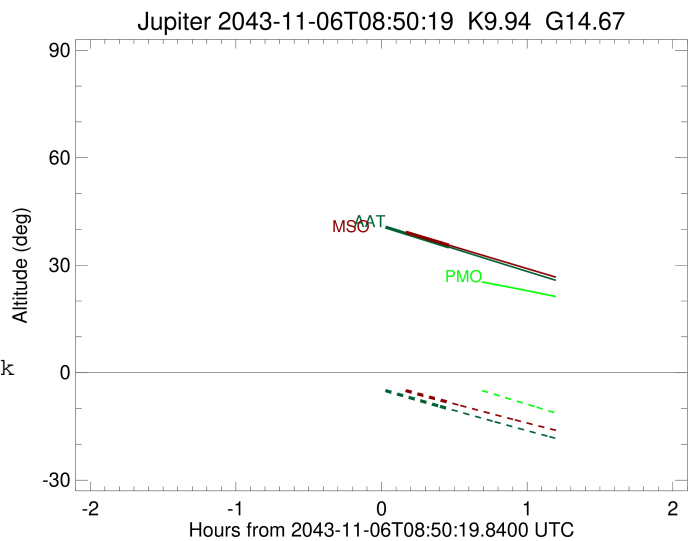

```
target                : Jupiter
target radius (km)   : 71492.00
C/A epoch            : 2043-11-06T08:52:34.720
Event type           : Pgt
: Jupiter occs: geocentric, topocentric
: Not a ringed target
Observer code        : MSO
Location             : Mt. Stromlo Observatory
Latitude (deg)       : -35.32000
E. Longitude (deg)  : 149.00833
Altitude (km)        : 0.770
Gaia source ID       : 4066186001737562624
2Mass ID (if available) : 18055307-2324204
ICRS Star Coord at Epoch: 18h 05m 53.07193s -23:24:20.53419s
RUWE (>1.4 is poor) : 1.01
K magnitude          : 9.942
G magnitude          : 14.669
RP magnitude         : 13.471
BP magnitude         : 16.192
DUPflag             : 0
Distance (au)        : 5.827
f0 (km)              : 0.00
g0 (km)              : 0.00
skyplane vel. (km/s) : 33.17
Sun-Target sep (deg) : 48.13
Sun-Moon sep (deg)  : 4.90
B (ring opening deg) : -2.06
PA of pole (deg)    : -1.47
Pole direction: RA (deg): 268.05676
Dec (deg): 64.49731
C/A sky separation (" ) : 11.946
C/A sky separation (km) : 50481.2
NAIF SPICE kernels   : RAJobs_U111+rgf15.spk
URKALLv1.spk
naif0012.tls
nep097.bsp
nep101.bsp
sat4401.bsp
de440.bsp
earth_720101_070426.bpc
jup365.bsp
urall6.bsp
IAU_SATURN_for_RINGFIT.tpc
pck00010.tpc
earth_200101_990628_predict.bpc
uranus_ringframes_rfrench20220627_v1.tf
neptune_ringframes_rfrench20220702a_v1.tf
earth_flat_IAU.spk
```

x: target alt < 5.0 deg or sun > -5.0 deg

Target	I/E	UTC	alt	alt-sun	radius	lat-geo	lat-geodetic
Jupiter	I	2043-11-06T08:26:57.687	46.06	1.36x	71489.2	43.69	47.40
Jupiter	E	2043-11-06T09:18:09.771	35.58	-8.31	71489.0	46.07	49.75