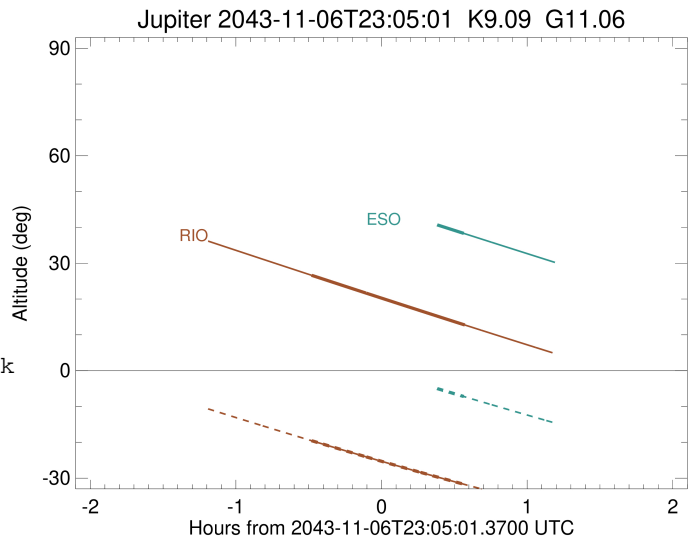

```
target                : Jupiter
target radius (km)   : 71492.00
C/A epoch             : 2043-11-06T23:07:04.940
Event type            : Pgt
: Jupiter occs: geocentric, topocentric
: Not a ringed target
Observer code         : ESO
Location              : European Southern Obs. (3.6m)
Latitude (deg)        : -29.26097
E. Longitude (deg)    : 289.26831
Altitude (km)         : 2.400
Gaia source ID        : 4066557396150859520
2Mass ID (if available) : 18062238-2324399
ICRS Star Coord at Epoch: 18h 06m 22.38463s -23:24:39.95684s
RUWE (>1.4 is poor) : 0.85
K magnitude           : 9.088
G magnitude           : 11.059
RP magnitude          : 10.395
BP magnitude          : 11.533
DUPflag              : 0
Distance (au)         : 5.833
f0 (km)               : 0.00
g0 (km)               : 0.00
skyplane vel. (km/s) : 33.36
Sun-Target sep (deg) : 47.65
Sun-Moon sep (deg)   : 9.10
B (ring opening deg) : -2.05
PA of pole (deg)     : -1.52
Pole direction: RA (deg): 268.05676
Dec (deg): 64.49731
C/A sky separation (") : 7.925
C/A sky separation (km) : 33529.8
NAIF SPICE kernels   : RAJobs_U111+rgf15.spk
URKALLv1.spk
naif0012.tls
nep097.bsp
nep101.bsp
sat4401.bsp
de440.bsp
earth_720101_070426.bpc
jup365.bsp
urall6.bsp
IAU_SATURN_for_RINGFIT.tpc
pck00010.tpc
earth_200101_990628_predict.bpc
uranus_ringframes_rfrench20220627_v1.tf
neptune_ringframes_rfrench20220702a_v1.tf
earth_flat_IAU.spk
```

x: target alt < 5.0 deg or sun > -5.0 deg

Target	I/E	UTC	alt	alt-sun	radius	lat-geo	lat-geodetic
Jupiter	I	2043-11-06T22:35:16.245	52.19	5.91x	71490.6	-29.15	-32.47
Jupiter	E	2043-11-06T23:38:50.690	38.33	-7.20	71490.8	-26.77	-29.94