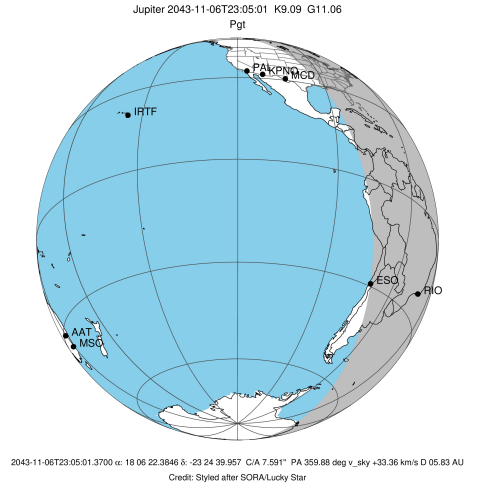

```
target                : Jupiter
target radius (km)   : 71492.00
C/A epoch             : 2043-11-06T23:07:04.940
Event type            : Pgt
: Jupiter occs: geocentric, topocentric
: Not a ringed target
Observer code         : ESO
Location              : European Southern Obs. (3.6m)
Latitude (deg)        : -29.26097
E. Longitude (deg)    : 289.26831
Altitude (km)         : 2.400
Gaia source ID        : 4066557396150859520
2Mass ID (if available) : 18062238-2324399
ICRS Star Coord at Epoch: 18h 06m 22.38463s -23:24:39.95684s
RUWE (>1.4 is poor) : 0.85
K magnitude           : 9.088
G magnitude           : 11.059
RP magnitude          : 10.395
BP magnitude          : 11.533
DUPflag              : 0
Distance (au)         : 5.833
f0 (km)               : 0.00
g0 (km)               : 0.00
skyplane vel. (km/s) : 33.36
Sun-Target sep (deg) : 47.65
Sun-Moon sep (deg)   : 9.10
B (ring opening deg) : -2.05
PA of pole (deg)     : -1.52
Pole direction: RA (deg): 268.05676
Dec (deg): 64.49731
C/A sky separation (") : 7.925
C/A sky separation (km) : 33529.8
NAIF SPICE kernels   : RAJobs_U111+rgf15.spk
URKALLv1.spk
naif0012.tls
nep097.bsp
nep101.bsp
sat4401.bsp
de440.bsp
earth_720101_070426.bpc
jup365.bsp
urall6.bsp
IAU_SATURN_for_RINGFIT.tpc
pck00010.tpc
earth_200101_990628_predict.bpc
uranus_ringframes_rfrench20220627_v1.tf
neptune_ringframes_rfrench20220702a_v1.tf
earth_flat_IAU.spk
```

x: target alt < 5.0 deg or sun > -5.0 deg

Target	I/E	UTC	alt	alt-sun	radius	lat-geo	lat-geodetic
Jupiter	I	2043-11-06T22:35:16.245	52.19	5.91x	71490.6	-29.15	-32.47
Jupiter	E	2043-11-06T23:38:50.690	38.33	-7.20	71490.8	-26.77	-29.94