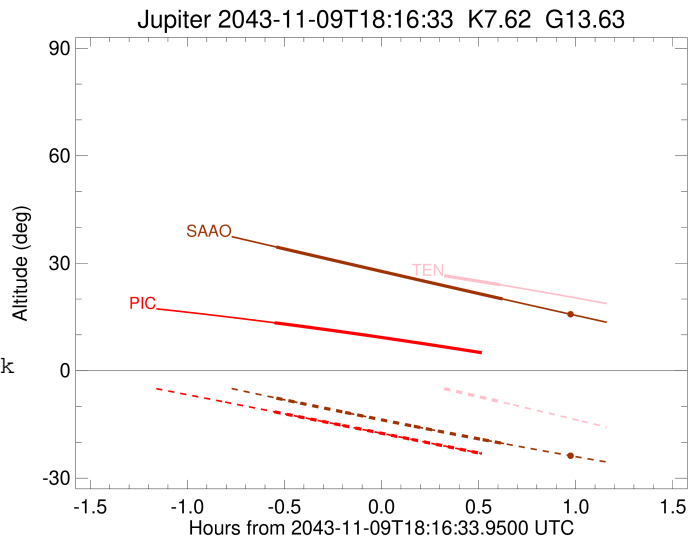

```
target                : Jupiter
target radius (km)   : 71492.00
C/A epoch            : 2043-11-09T18:18:07.910
Event type          : Pgt
                    : Jupiter occs: geocentric, topocentric
                    : Not a ringed target
Observer code       : TEN
Location            : Teide Obs./Tenerife
Latitude (deg)      : 28.30050
E. Longitude (deg)  : 343.48909
Altitude (km)       : 2.395
Gaia source ID      : 4066502661085664768
2Mass ID (if available) : 18084240-2324236
ICRS Star Coord at Epoch: 18h 08m 42.40163s -23:24:23.74214s
RUWE (>1.4 is poor) : 1.04
K magnitude         : 7.622
G magnitude         : 13.629
RP magnitude        : 12.274
BP magnitude        : 15.815
DUPflag            : 0
Distance (au)       : 5.864
f0 (km)             : 0.00
g0 (km)             : 0.00
skyplane vel. (km/s) : 34.23
Sun-Target sep (deg) : 45.37
Sun-Moon sep (deg)  : 41.89
B (ring opening deg) : -2.04
PA of pole (deg)    : -1.77
Pole direction: RA (deg): 268.05676
Dec (deg): 64.49731
C/A sky separation (" ) : 1.615
C/A sky separation (km) : 6870.2
NAIF SPICE kernels  : RAJobs_U111+rgf15.spk
URKALLv1.spk
naif0012.tls
nep097.bsp
nep101.bsp
sat4401.bsp
de440.bsp
earth_720101_070426.bpc
jup365.bsp
urall6.bsp
IAU_SATURN_for_RINGFIT.tpc
pck00010.tpc
earth_200101_990628_predict.bpc
uranus_ringframes_rfrench20220627_v1.tf
neptune_ringframes_rfrench20220702a_v1.tf
earth_flat_IAU.spk
```

x: target alt < 5.0 deg or sun > -5.0 deg

Target	I/E	UTC	alt	alt-sun	radius	lat-geo	lat-geodetic
Jupiter	I	2043-11-09T17:43:07.146	33.00	5.97x	71492.0	4.24	4.85
Jupiter	E	2043-11-09T18:53:05.926	23.99	-8.64	71491.9	6.74	7.70