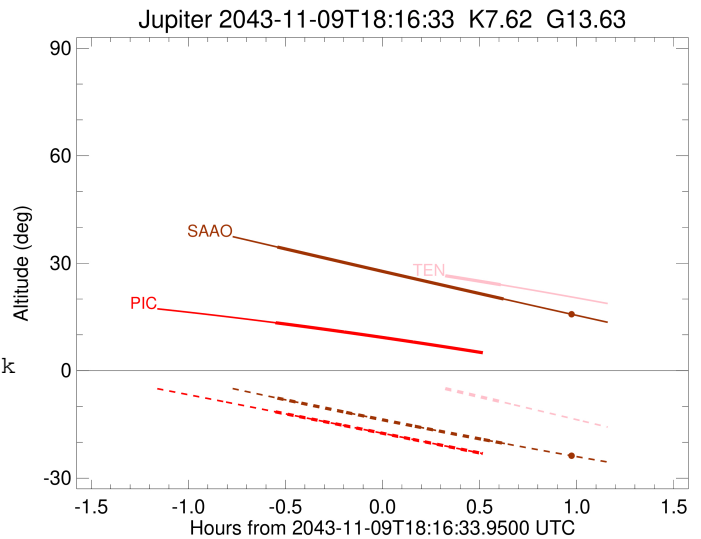

```
target                : Jupiter
target radius (km)   : 71492.00
C/A epoch            : 2043-11-09T18:19:02.580
Event type           : Pgt
: Jupiter occs: geocentric, topocentric
: Not a ringed target
Observer code        : SAAO
Location             : So. Afr. Astro. Obs. (Sutherland)
Latitude (deg)       : -32.37953
E. Longitude (deg)   : 20.81070
Altitude (km)        : 1.768
Gaia source ID       : 4066502661085664768
2Mass ID (if available) : 18084240-2324236
ICRS Star Coord at Epoch: 18h 08m 42.40163s -23:24:23.74214s
RUWE (>1.4 is poor) : 1.04
K magnitude           : 7.622
G magnitude           : 13.629
RP magnitude         : 12.274
BP magnitude         : 15.815
DUPflag              : 0
Distance (au)        : 5.864
f0 (km)              : 0.00
g0 (km)              : 0.00
skyplane vel. (km/s) : 34.23
Sun-Target sep (deg) : 45.37
Sun-Moon sep (deg)   : 41.60
B (ring opening deg) : -2.04
PA of pole (deg)     : -1.77
Pole direction: RA (deg): 268.05676
Dec (deg): 64.49731
C/A sky separation ("): 0.048
C/A sky separation (km): 202.5
NAIF SPICE kernels   : RAJobs_U111+rgf15.spk
URKALLv1.spk
naif0012.tls
nep097.bsp
nep101.bsp
sat4401.bsp
de440.bsp
earth_720101_070426.bpc
jup365.bsp
urall6.bsp
IAU_SATURN_for_RINGFIT.tpc
pck00010.tpc
earth_200101_990628_predict.bpc
uranus_ringframes_rfrench20220627_v1.tf
neptune_ringframes_rfrench20220702a_v1.tf
earth_flat_IAU.spk
```

x: target alt < 5.0 deg or sun > -5.0 deg

Target	I/E	UTC	alt	alt-sun	radius	lat-geo	lat-geodetic
Jupiter	I	2043-11-09T17:44:04.809	34.50	-7.65	71492.0	-1.33	-1.52
Jupiter	E	2043-11-09T18:53:56.309	20.02	-20.28	71492.0	0.99	1.13