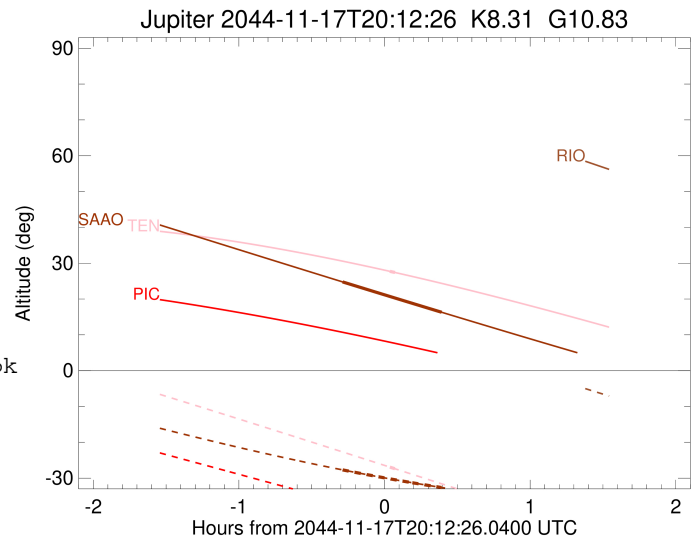

```
target                : Jupiter
target radius (km)   : 71492.00
C/A epoch            : 2044-11-17T20:15:35.740
Event type           : Pgt
: Jupiter occs: geocentric, topocentric
: Not a ringed target
Observer code        : SAAO
Location             : So. Afr. Astro. Obs. (Sutherland)
Latitude (deg)       : -32.37953
E. Longitude (deg)   : 20.81070
Altitude (km)        : 1.768
Gaia source ID       : 6854356488286659072
2Mass ID (if available) : 20142980-2029188
ICRS Star Coord at Epoch: 20h 14m 29.79043s -20:29:19.72479s
RUWE (>1.4 is poor) : 0.90
K magnitude          : 8.313
G magnitude           : 10.826
RP magnitude         : 10.064
BP magnitude         : 11.458
DUPflag             : 0
Distance (au)        : 5.410
f0 (km)              : 0.00
g0 (km)              : 0.00
skyplane vel. (km/s) : 25.75
Sun-Target sep (deg) : 65.74
Sun-Moon sep (deg)   : 86.77
B (ring opening deg) : -0.70
PA of pole (deg)     : -14.50
Pole direction: RA (deg): 268.05694
Dec (deg): 64.49727
C/A sky separation ("): 16.361
C/A sky separation (km): 64197.6
NAIF SPICE kernels   : RAJobs_U111+rgf15.spk
URKALLv1.spk
naif0012.tls
nep097.bsp
nep101.bsp
sat4401.bsp
de440.bsp
earth_720101_070426.bpc
jup365.bsp
urall6.bsp
IAU_SATURN_for_RINGFIT.tpc
pck00010.tpc
earth_200101_990628_predict.bpc
uranus_ringframes_rfrench20220627_v1.tf
neptune_ringframes_rfrench20220702a_v1.tf
earth_flat_IAU.spk
```

x: target alt < 5.0 deg or sun > -5.0 deg

Target	I/E	UTC	alt	alt-sun	radius	lat-geo	lat-geodetic
Jupiter	I	2044-11-17T19:55:10.854	24.77	-27.70	71491.5	62.47	65.35
Jupiter	E	2044-11-17T20:35:58.643	16.30	-32.62	71491.5	65.31	67.96