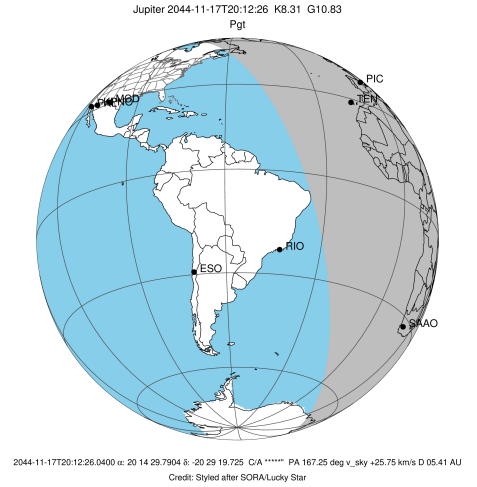

```
target                : Jupiter
target radius (km)   : 71492.00
C/A epoch            : 2044-11-17T20:15:35.740
Event type           : Pgt
: Jupiter occs: geocentric, topocentric
: Not a ringed target
Observer code        : SAAO
Location             : So. Afr. Astro. Obs. (Sutherland)
Latitude (deg)       : -32.37953
E. Longitude (deg)   : 20.81070
Altitude (km)        : 1.768
Gaia source ID       : 6854356488286659072
2Mass ID (if available) : 20142980-2029188
ICRS Star Coord at Epoch: 20h 14m 29.79043s -20:29:19.72479s
RUWE (>1.4 is poor) : 0.90
K magnitude          : 8.313
G magnitude           : 10.826
RP magnitude         : 10.064
BP magnitude         : 11.458
DUPflag             : 0
Distance (au)        : 5.410
f0 (km)              : 0.00
g0 (km)              : 0.00
skyplane vel. (km/s) : 25.75
Sun-Target sep (deg) : 65.74
Sun-Moon sep (deg)   : 86.77
B (ring opening deg) : -0.70
PA of pole (deg)     : -14.50
Pole direction: RA (deg): 268.05694
Dec (deg): 64.49727
C/A sky separation ("): 16.361
C/A sky separation (km): 64197.6
NAIF SPICE kernels   : RAJobs_U111+rgf15.spk
URKALLv1.spk
naif0012.tls
nep097.bsp
nep101.bsp
sat4401.bsp
de440.bsp
earth_720101_070426.bpc
jup365.bsp
urall6.bsp
IAU_SATURN_for_RINGFIT.tpc
pck00010.tpc
earth_200101_990628_predict.bpc
uranus_ringframes_rfrench20220627_v1.tf
neptune_ringframes_rfrench20220702a_v1.tf
earth_flat_IAU.spk
```

x: target alt < 5.0 deg or sun > -5.0 deg

Target	I/E	UTC	alt	alt-sun	radius	lat-geo	lat-geodetic
Jupiter	I	2044-11-17T19:55:10.854	24.77	-27.70	71491.5	62.47	65.35
Jupiter	E	2044-11-17T20:35:58.643	16.30	-32.62	71491.5	65.31	67.96