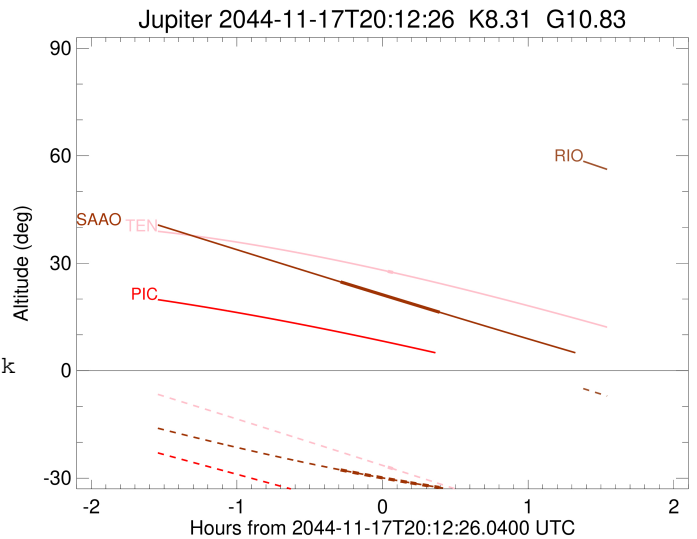

```
target                : Jupiter
target radius (km)   : 71492.00
C/A epoch             : 2044-11-17T20:15:39.790
Event type            : Pgt
: Jupiter occs: geocentric, topocentric
: Not a ringed target
Observer code         : TEN
Location              : Teide Obs./Tenerife
Latitude (deg)        : 28.30050
E. Longitude (deg)    : 343.48909
Altitude (km)         : 2.395
Gaia source ID        : 6854356488286659072
2Mass ID (if available) : 20142980-2029188
ICRS Star Coord at Epoch: 20h 14m 29.79043s -20:29:19.72479s
RUWE (>1.4 is poor) : 0.90
K magnitude           : 8.313
G magnitude           : 10.826
RP magnitude          : 10.064
BP magnitude          : 11.458
DUPflag              : 0
Distance (au)         : 5.410
f0 (km)               : 0.00
g0 (km)               : 0.00
skyplane vel. (km/s) : 25.75
Sun-Target sep (deg) : 65.74
Sun-Moon sep (deg)   : 86.88
B (ring opening deg) : -0.70
PA of pole (deg)     : -14.50
Pole direction: RA (deg): 268.05694
Dec (deg): 64.49727
C/A sky separation (") : 18.215
C/A sky separation (km) : 71473.6
NAIF SPICE kernels   : RAJobs_U111+rgf15.spk
URKALLv1.spk
naif0012.tls
nep097.bsp
nep101.bsp
sat4401.bsp
de440.bsp
earth_720101_070426.bpc
jup365.bsp
urall6.bsp
IAU_SATURN_for_RINGFIT.tpc
pck00010.tpc
earth_200101_990628_predict.bpc
uranus_ringframes_rfrench20220627_v1.tf
neptune_ringframes_rfrench20220702a_v1.tf
earth_flat_IAU.spk
```

x: target alt < 5.0 deg or sun > -5.0 deg

Target	I/E	UTC	alt	alt-sun	radius	lat-geo	lat-geodetic
Jupiter	I	2044-11-17T20:14:37.210	27.73	-26.92	71491.4	87.24	87.57
Jupiter	E	2044-11-17T20:16:42.372	27.41	-27.37	71491.4	89.30	89.38