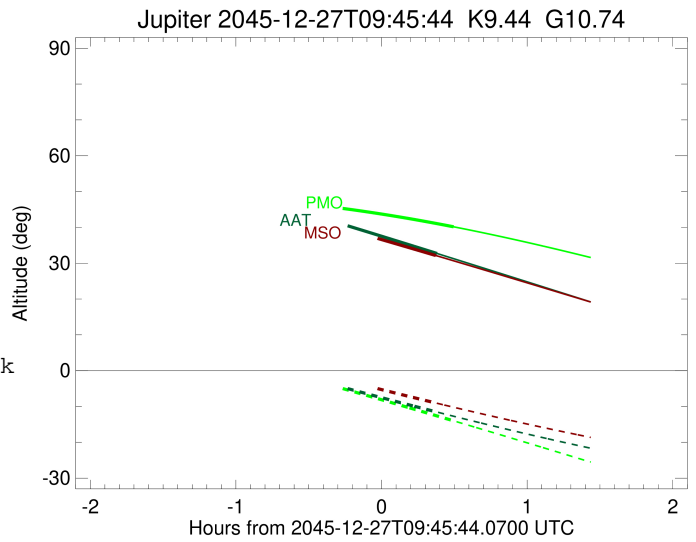

```
target                : Jupiter
target radius (km)   : 71492.00
C/A epoch            : 2045-12-27T09:47:06.840
Event type          : Pgt
: Jupiter occs: geocentric, topocentric
: Not a ringed target
Observer code       : MSO
Location            : Mt. Stromlo Observatory
Latitude (deg)      : -35.32000
E. Longitude (deg)  : 149.00833
Altitude (km)       : 0.770
Gaia source ID      : 2608875702388652928
2Mass ID (if available) : 22380073-0950010
ICRS Star Coord at Epoch: 22h 38m 00.92242s -09:50:01.64805s
RUWE (>1.4 is poor) : 0.95
K magnitude         : 9.444
G magnitude         : 10.738
RP magnitude        : 10.280
BP magnitude        : 11.032
DUPflag            : 0
Distance (au)       : 5.366
f0 (km)             : 0.00
g0 (km)             : 0.00
skyplane vel. (km/s) : 27.64
Sun-Target sep (deg) : 62.00
Sun-Moon sep (deg)  : 164.08
B (ring opening deg) : 1.10
PA of pole (deg)    : -24.10
Pole direction: RA (deg): 268.05707
Dec (deg): 64.49723
C/A sky separation (") : 16.076
C/A sky separation (km) : 62562.4
NAIF SPICE kernels  : RAJobs_U111+rgf15.spk
URKALLv1.spk
naif0012.tls
nep097.bsp
nep101.bsp
sat4401.bsp
de440.bsp
earth_720101_070426.bpc
jup365.bsp
urall6.bsp
IAU_SATURN_for_RINGFIT.tpc
pck00010.tpc
earth_200101_990628_predict.bpc
uranus_ringframes_rfrench20220627_v1.tf
neptune_ringframes_rfrench20220702a_v1.tf
earth_flat_IAU.spk
```

x: target alt < 5.0 deg or sun > -5.0 deg

Target	I/E	UTC	alt	alt-sun	radius	lat-geo	lat-geodetic
Jupiter	I	2045-12-27T09:26:05.190	40.44	-1.87x	71490.7	-62.24	-65.13
Jupiter	E	2045-12-27T10:08:06.985	32.14	-9.02	71490.8	-59.83	-62.90