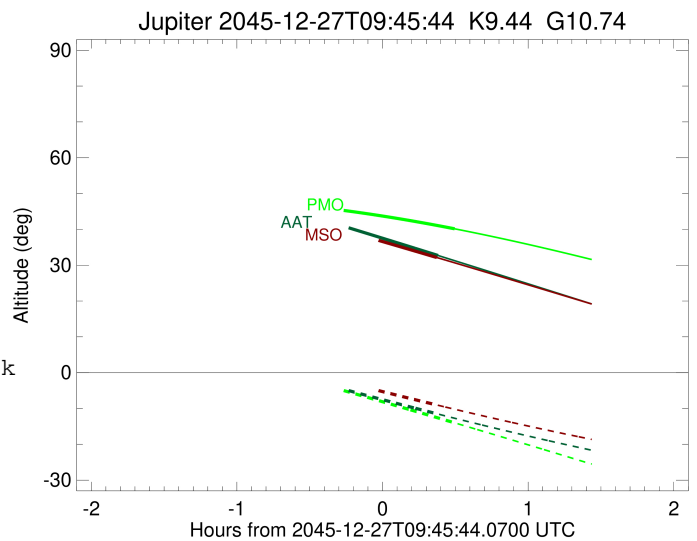

```
target                : Jupiter
target radius (km)   : 71492.00
C/A epoch             : 2045-12-27T09:47:18.550
Event type            : Pgt
: Jupiter occs: geocentric, topocentric
: Not a ringed target
Observer code         : AAT
Location              : Siding Spring (AAT)
Latitude (deg)        : -31.27703
E. Longitude (deg)    : 149.06608
Altitude (km)         : 1.164
Gaia source ID        : 2608875702388652928
2Mass ID (if available) : 22380073-0950010
ICRS Star Coord at Epoch: 22h 38m 00.92242s -09:50:01.64805s
RUWE (>1.4 is poor)  : 0.95
K magnitude           : 9.444
G magnitude           : 10.738
RP magnitude          : 10.280
BP magnitude          : 11.032
DUPflag               : 0
Distance (au)         : 5.366
f0 (km)               : 0.00
g0 (km)               : 0.00
skyplane vel. (km/s) : 27.64
Sun-Target sep (deg)  : 62.00
Sun-Moon sep (deg)    : 164.13
B (ring opening deg) : 1.10
PA of pole (deg)      : -24.10
Pole direction: RA (deg): 268.05707
Dec (deg): 64.49723
C/A sky separation (") : 16.002
C/A sky separation (km) : 62277.0
NAIF SPICE kernels    : RAJobs_U111+rgf15.spk
URKALLv1.spk
naif0012.tls
nep097.bsp
nep101.bsp
sat4401.bsp
de440.bsp
earth_720101_070426.bpc
jup365.bsp
urall6.bsp
IAU_SATURN_for_RINGFIT.tpc
pck00010.tpc
earth_200101_990628_predict.bpc
uranus_ringframes_rfrench20220627_v1.tf
neptune_ringframes_rfrench20220702a_v1.tf
earth_flat_IAU.spk
```

x: target alt < 5.0 deg or sun > -5.0 deg

Target	I/E	UTC	alt	alt-sun	radius	lat-geo	lat-geodetic
Jupiter	I	2045-12-27T09:25:57.803	41.64	-3.93x	71490.7	-61.75	-64.69
Jupiter	E	2045-12-27T10:08:37.691	32.71	-11.56	71490.8	-59.37	-62.48