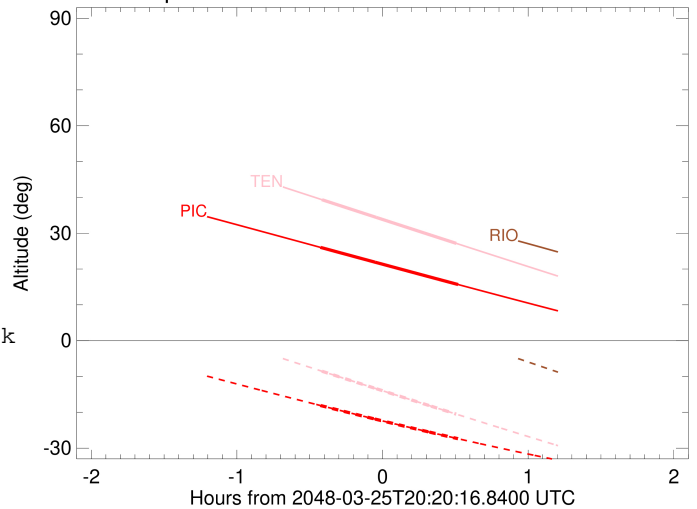

Jupiter 2048-03-25T20:20:16 K8.10 G10.52