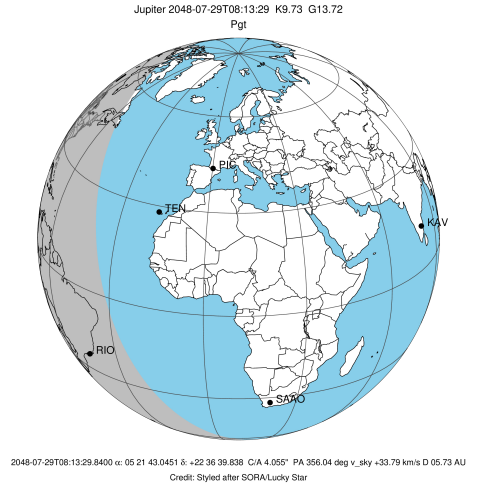

Jupiter 2048-07-29T08:13:29 K9.73 G13.72 Pgt

ICRS Star Coord at Epoch: 05h 21m 43.04506s +22:36:39.83784s

RUWE (>1.4 is poor) : 1.07
 K magnitude : 9.730
 G magnitude : 13.722
 RP magnitude : 12.609
 BP magnitude : 15.025
 DUPflag : 0
 Distance (au) : 5.726
 f0 (km) : 0.00
 g0 (km) : 0.00
 skyplane vel. (km/s) : 33.79
 Sun-Target sep (deg) : 45.05
 Sun-Moon sep (deg) : 83.21
 B (ring opening deg) : 2.69
 PA of pole (deg) : -3.28
 Pole direction: RA (deg): 268.05732
 Dec (deg): 64.49722
 C/A sky separation (") : 4.064
 C/A sky separation (km) : 16876.4
 NAIF SPICE kernels : RAJobs_U111+rgf15.spk

```

target                : Jupiter
target radius (km)   : 71492.00
C/A epoch            : 2048-07-29T08:10:59.990
Event type           : Pgt
: Jupiter occs: geocentric, topocentric
: Not a ringed target
Observer code        : RIO
Location             : Rio de Janeiro
Latitude (deg)       : -22.89506
E. Longitude (deg)   : 316.77708
Altitude (km)        : 0.033
Gaia source ID       : 3414768694203452416
2Mass ID (if available) : 05214304+2236398
ICRS Star Coord at Epoch: 05h 21m 43.04506s +22:36:39.83784s
RUWE (>1.4 is poor) : 1.07
K magnitude          : 9.730
G magnitude          : 13.722
RP magnitude         : 12.609
BP magnitude         : 15.025
DUPflag             : 0
Distance (au)        : 5.726
f0 (km)              : 0.00
g0 (km)              : 0.00
skyplane vel. (km/s) : 33.79
Sun-Target sep (deg) : 45.05
Sun-Moon sep (deg)   : 83.48
B (ring opening deg) : 2.69
PA of pole (deg)     : -3.28
Pole direction: RA (deg): 268.05732
Dec (deg): 64.49722
C/A sky separation (") : 4.858
C/A sky separation (km) : 20174.2
NAIF SPICE kernels   : RAJobs_U111+rgf15.spk
URKALLv1.spk
naif0012.tls
nep097.bsp
nep101.bsp
sat4401.bsp
de440.bsp
earth_720101_070426.bpc
jup365.bsp
urall6.bsp
IAU_SATURN_for_RINGFIT.tpc
pck00010.tpc
earth_200101_990628_predict.bpc
uranus_ringframes_rfrench20220627_v1.tf
neptune_ringframes_rfrench20220702a_v1.tf
earth_flat_IAU.spk
    
```