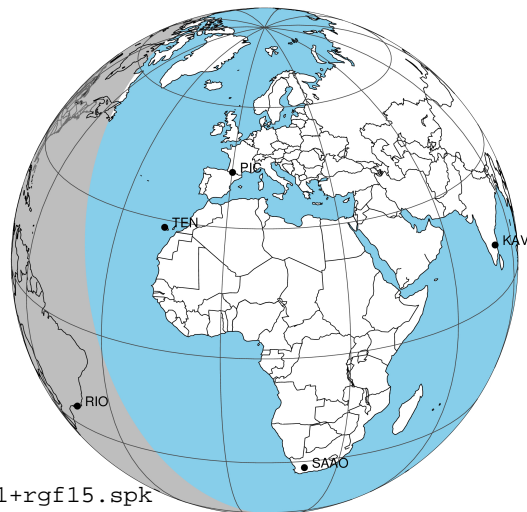

target : Jupiter
target radius (km) : 71492.00
C/A epoch : 2048-07-29T08:13:29.840
Event type : Pgt
: Jupiter occs: geocentric, topocentric
: Not a ringed target
Gaia source ID : 3414768694203452416
2Mass ID (if available) : 05214304+2236398

Jupiter 2048-07-29T08:13:29 K9.73 G13.72 Pgt

ICRS Star Coord at Epoch: 05h 21m 43.04506s +22:36:39.83784s

RUWE (>1.4 is poor) : 1.07
K magnitude : 9.730
G magnitude : 13.722
RP magnitude : 12.609
BP magnitude : 15.025
DUPflag : 0
Distance (au) : 5.726
f0 (km) : 0.00
g0 (km) : 0.00
skyplane vel. (km/s) : 33.79
Sun-Target sep (deg) : 45.05
Sun-Moon sep (deg) : 83.21
B (ring opening deg) : 2.69
PA of pole (deg) : -3.28
Pole direction: RA (deg): 268.05732
Dec (deg): 64.49722
C/A sky separation (") : 4.064
C/A sky separation (km) : 16876.4
NAIF SPICE kernels : RAJobs_U111+rgf15.spk

Jupiter 2048-07-29T08:13:29 K9.73 G13.72
Pgt

2048-07-29T08:13:29.8400 cc: 05 21 43.0451 s: +22 36 39.838 C/A 4.055" PA 356.04 deg v_sky +33.79 km/s D 05.73 AU
Credit: Styled after SORA/Lucky Star