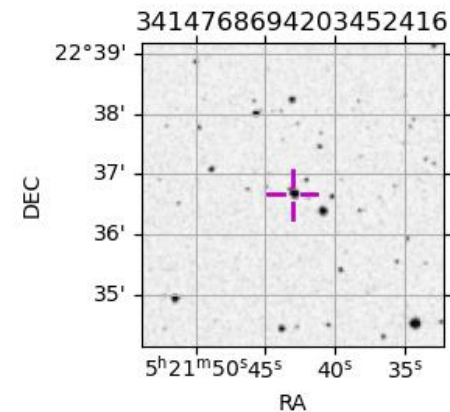

Jupiter 2048-07-29T08:13:29 K9.73 G13.72
 Pgt

2048-07-29T08:13:29.8400 cc: 05 21 43.0451 s: +22 36 39.838 C/A 4.055" PA 356.04 deg v_sky +33.79 km/s D 05.73 AU
 Credit: Styled after SORA/Lucky Star

Earth
 MCD
 RIO
 ESO

```

target                : Jupiter
target radius (km)   : 71492.00
C/A epoch            : 2048-07-29T08:10:59.990
Event type           : Pgt
: Jupiter occs: geocentric, topocentric
: Not a ringed target
Observer code        : RIO
Location             : Rio de Janeiro
Latitude (deg)       : -22.89506
E. Longitude (deg)   : 316.77708
Altitude (km)        : 0.033
Gaia source ID       : 3414768694203452416
2Mass ID (if available) : 05214304+2236398
ICRS Star Coord at Epoch: 05h 21m 43.04506s +22:36:39.83784s
RUWE (>1.4 is poor) : 1.07
K magnitude          : 9.730
G magnitude          : 13.722
RP magnitude         : 12.609
BP magnitude         : 15.025
DUPflag             : 0
Distance (au)        : 5.726
f0 (km)              : 0.00
g0 (km)              : 0.00
skyplane vel. (km/s) : 33.79
Sun-Target sep (deg) : 45.05
Sun-Moon sep (deg)   : 83.48
B (ring opening deg) : 2.69
PA of pole (deg)     : -3.28
Pole direction: RA (deg): 268.05732
Dec (deg): 64.49722
C/A sky separation (") : 4.858
C/A sky separation (km) : 20174.2
NAIF SPICE kernels   : RAJobs_U111+rgf15.spk
URKALLv1.spk
naif0012.tls
nep097.bsp
nep101.bsp
sat4401.bsp
de440.bsp
earth_720101_070426.bpc
jup365.bsp
urall6.bsp
IAU_SATURN_for_RINGFIT.tpc
pck00010.tpc
earth_200101_990628_predict.bpc
uranus_ringframes_rfrench20220627_v1.tf
neptune_ringframes_rfrench20220702a_v1.tf
earth_flat_IAU.spk
    
```