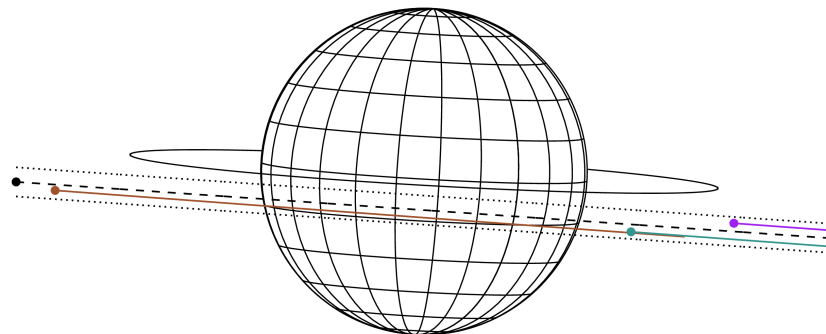

Earth
MCD
RIO
ESO