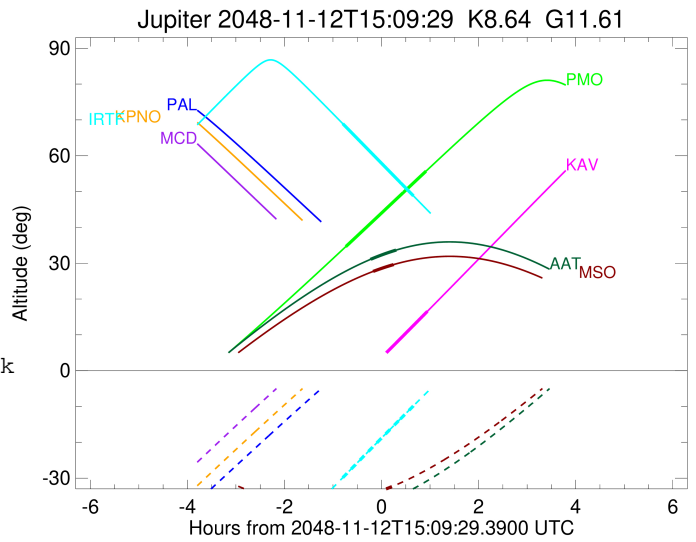

```
target                : Jupiter
target radius (km)   : 71492.00
C/A epoch            : 2048-11-12T15:17:41.730
Event type           : Pgt
: Jupiter occs: geocentric, topocentric
: Not a ringed target
Observer code        : KAV
Location             : Kavalur Observatory
Latitude (deg)       : 12.57556
E. Longitude (deg)   : 78.83167
Altitude (km)        : 0.722
Gaia source ID       : 3424726004646574592
2Mass ID (if available) : 05565879+2256457
ICRS Star Coord at Epoch: 05h 56m 58.80493s +22:56:45.45020s
RUWE (>1.4 is poor) : 0.94
K magnitude           : 8.639
G magnitude           : 11.614
RP magnitude          : 10.747
BP magnitude          : 12.403
DUPflag              : 0
Distance (au)         : 4.287
f0 (km)               : 0.00
g0 (km)               : 0.00
skyplane vel. (km/s) : -10.46
Sun-Target sep (deg) : 140.92
Sun-Moon sep (deg)   : 132.51
B (ring opening deg) : 2.55
PA of pole (deg)     : 0.51
Pole direction: RA (deg): 268.05736
Dec (deg): 64.49721
C/A sky separation ("): 20.763
C/A sky separation (km): 64563.1
NAIF SPICE kernels   : RAJobs_U111+rgf15.spk
URKALLv1.spk
naif0012.tls
nep097.bsp
nep101.bsp
sat4401.bsp
de440.bsp
earth_720101_070426.bpc
jup365.bsp
urall6.bsp
IAU_SATURN_for_RINGFIT.tpc
pck00010.tpc
earth_200101_990628_predict.bpc
uranus_ringframes_rfrench20220627_v1.tf
neptune_ringframes_rfrench20220702a_v1.tf
earth_flat_IAU.spk
```

x: target alt < 5.0 deg or sun > -5.0 deg

Target	I/E	UTC	alt	alt-sun	radius	lat-geo	lat-geodetic
Jupiter	I	2048-11-12T14:28:36.813	-5.51x	-32.04	71484.9	-63.51	-66.31
Jupiter	E	2048-11-12T16:06:18.079	16.58	-55.25	71484.7	-65.39	-68.03