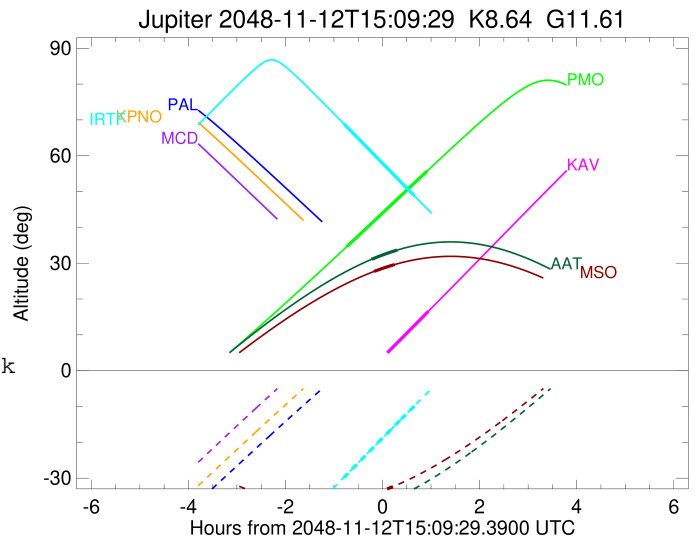

```
target                : Jupiter
target radius (km)   : 71492.00
C/A epoch             : 2048-11-12T15:11:54.580
Event type            : Pgt
: Jupiter occs: geocentric, topocentric
: Not a ringed target
Observer code         : AAT
Location              : Siding Spring (AAT)
Latitude (deg)        : -31.27703
E. Longitude (deg)    : 149.06608
Altitude (km)         : 1.164
Gaia source ID        : 3424726004646574592
2Mass ID (if available) : 05565879+2256457
ICRS Star Coord at Epoch: 05h 56m 58.80493s +22:56:45.45020s
RUWE (>1.4 is poor) : 0.94
K magnitude           : 8.639
G magnitude           : 11.614
RP magnitude          : 10.747
BP magnitude          : 12.403
DUPflag              : 0
Distance (au)         : 4.287
f0 (km)               : 0.00
g0 (km)               : 0.00
skyplane vel. (km/s) : -10.46
Sun-Target sep (deg) : 140.92
Sun-Moon sep (deg)   : 132.34
B (ring opening deg) : 2.55
PA of pole (deg)     : 0.51
Pole direction: RA (deg): 268.05736
Dec (deg): 64.49721
C/A sky separation (") : 22.756
C/A sky separation (km) : 70759.3
NAIF SPICE kernels   : RAJobs_U111+rgf15.spk
URKALLv1.spk
naif0012.tls
nep097.bsp
nep101.bsp
sat4401.bsp
de440.bsp
earth_720101_070426.bpc
jup365.bsp
urall6.bsp
IAU_SATURN_for_RINGFIT.tpc
pck00010.tpc
earth_200101_990628_predict.bpc
uranus_ringframes_rfrench20220627_v1.tf
neptune_ringframes_rfrench20220702a_v1.tf
earth_flat_IAU.spk
```

x: target alt < 5.0 deg or sun > -5.0 deg

Target	I/E	UTC	alt	alt-sun	radius	lat-geo	lat-geodetic
Jupiter	I	2048-11-12T14:56:14.564	31.09	-38.24	71483.3	-81.20	-82.23
Jupiter	E	2048-11-12T15:27:33.507	33.66	-35.38	71483.3	-81.66	-82.63