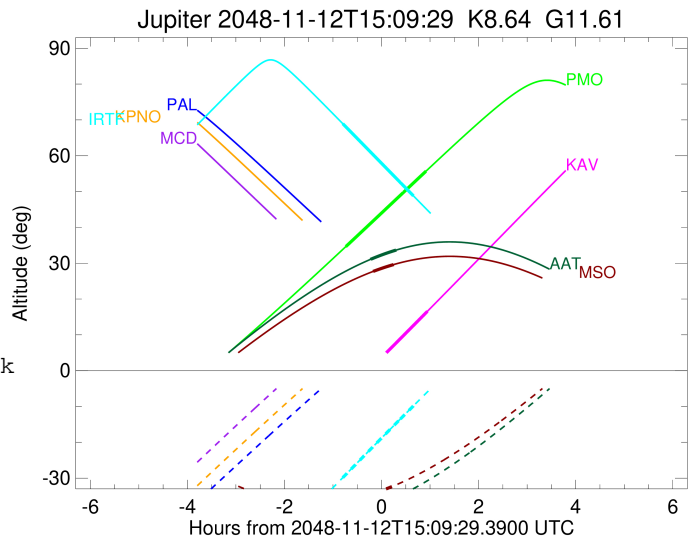

```
target                : Jupiter
target radius (km)   : 71492.00
C/A epoch            : 2048-11-12T15:11:47.810
Event type           : Pgt
: Jupiter occs: geocentric, topocentric
: Not a ringed target
Observer code        : MSO
Location             : Mt. Stromlo Observatory
Latitude (deg)       : -35.32000
E. Longitude (deg)   : 149.00833
Altitude (km)        : 0.770
Gaia source ID       : 3424726004646574592
2Mass ID (if available) : 05565879+2256457
ICRS Star Coord at Epoch: 05h 56m 58.80493s +22:56:45.45020s
RUWE (>1.4 is poor) : 0.94
K magnitude          : 8.639
G magnitude          : 11.614
RP magnitude         : 10.747
BP magnitude         : 12.403
DUPflag             : 0
Distance (au)        : 4.287
f0 (km)              : 0.00
g0 (km)              : 0.00
skyplane vel. (km/s) : -10.46
Sun-Target sep (deg) : 140.92
Sun-Moon sep (deg)  : 132.29
B (ring opening deg) : 2.55
PA of pole (deg)    : 0.51
Pole direction: RA (deg): 268.05736
Dec (deg): 64.49721
C/A sky separation (") : 22.837
C/A sky separation (km) : 71011.9
NAIF SPICE kernels  : RAJobs_U111+rgf15.spk
URKALLv1.spk
naif0012.tls
nep097.bsp
nep101.bsp
sat4401.bsp
de440.bsp
earth_720101_070426.bpc
jup365.bsp
urall6.bsp
IAU_SATURN_for_RINGFIT.tpc
pck00010.tpc
earth_200101_990628_predict.bpc
uranus_ringframes_rfrench20220627_v1.tf
neptune_ringframes_rfrench20220702a_v1.tf
earth_flat_IAU.spk
```

x: target alt < 5.0 deg or sun > -5.0 deg

Target	I/E	UTC	alt	alt-sun	radius	lat-geo	lat-geodetic
Jupiter	I	2048-11-12T14:59:07.692	27.70	-34.27	71483.3	-82.71	-83.56
Jupiter	E	2048-11-12T15:24:27.225	29.61	-32.17	71483.3	-83.14	-83.95