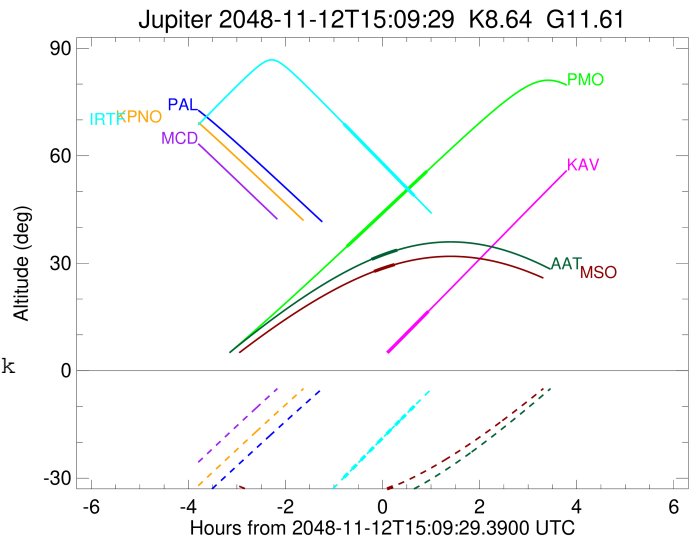

```
target                : Jupiter
target radius (km)   : 71492.00
C/A epoch            : 2048-11-12T15:05:11.600
Event type          : Pgt
                    : Jupiter occs: geocentric, topocentric
                    : Not a ringed target
Observer code       : IRTF
Location            : Mauna Kea/IRTF
Latitude (deg)      : 19.82622
E. Longitude (deg)  : 204.52800
Altitude (km)       : 4.168
Gaia source ID      : 3424726004646574592
2Mass ID (if available) : 05565879+2256457
ICRS Star Coord at Epoch: 05h 56m 58.80493s +22:56:45.45020s
RUWE (>1.4 is poor) : 0.94
K magnitude          : 8.639
G magnitude          : 11.614
RP magnitude         : 10.747
BP magnitude         : 12.403
DUPflag             : 0
Distance (au)       : 4.287
f0 (km)              : 0.00
g0 (km)              : 0.00
skyplane vel. (km/s) : -10.46
Sun-Target sep (deg) : 140.92
Sun-Moon sep (deg)  : 132.08
B (ring opening deg) : 2.55
PA of pole (deg)    : 0.51
Pole direction: RA (deg): 268.05736
Dec (deg): 64.49721
C/A sky separation ("): 21.109
C/A sky separation (km): 65641.1
NAIF SPICE kernels  : RAJobs_U111+rgf15.spk
URKALLv1.spk
naif0012.tls
nep097.bsp
nep101.bsp
sat4401.bsp
de440.bsp
earth_720101_070426.bpc
jup365.bsp
urall6.bsp
IAU_SATURN_for_RINGFIT.tpc
pck00010.tpc
earth_200101_990628_predict.bpc
uranus_ringframes_rfrench20220627_v1.tf
neptune_ringframes_rfrench20220702a_v1.tf
earth_flat_IAU.spk
```

x: target alt < 5.0 deg or sun > -5.0 deg

Target	I/E	UTC	alt	alt-sun	radius	lat-geo	lat-geodetic
Jupiter	I	2048-11-12T14:21:33.393	68.95	-29.88	71484.5	-67.00	-69.51
Jupiter	E	2048-11-12T15:48:57.999	48.78	-9.82	71484.6	-65.94	-68.53