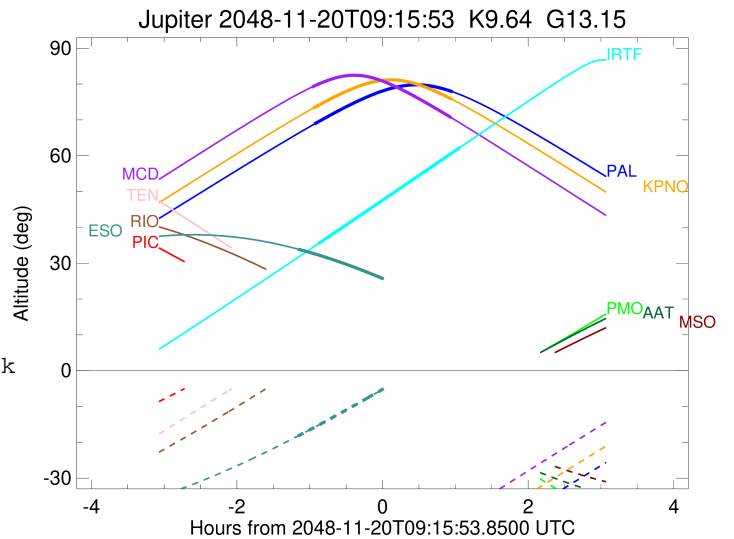

```
target                : Jupiter
target radius (km)   : 71492.00
C/A epoch            : 2048-11-20T09:15:06.750
Event type          : Pgt
                    : Jupiter occs: geocentric, topocentric
                    : Not a ringed target
Observer code       : MCD
Location            : McDonald Obs. 2.7m
Latitude (deg)      : 30.67158
E. Longitude (deg)  : 255.97844
Altitude (km)       : 2.075
Gaia source ID      : 3424409551457002496
2Mass ID (if available) : 05535417+2257392
ICRS Star Coord at Epoch: 05h 53m 54.20849s +22:57:39.03034s
RUWE (>1.4 is poor) : 1.01
K magnitude         : 9.636
G magnitude         : 13.148
RP magnitude        : 12.162
BP magnitude        : 14.146
DUPflag            : 0
Distance (au)       : 4.221
f0 (km)             : 0.00
g0 (km)             : 0.00
skyplane vel. (km/s) : -12.93
Sun-Target sep (deg) : 149.44
Sun-Moon sep (deg)  : 32.13
B (ring opening deg) : 2.54
PA of pole (deg)    : 0.18
Pole direction: RA (deg): 268.05736
Dec (deg): 64.49721
C/A sky separation (") : 17.887
C/A sky separation (km) : 54760.6
NAIF SPICE kernels  : RAJobs_U111+rgf15.spk
URKALLv1.spk
naif0012.tls
nep097.bsp
nep101.bsp
sat4401.bsp
de440.bsp
earth_720101_070426.bpc
jup365.bsp
urall6.bsp
IAU_SATURN_for_RINGFIT.tpc
pck00010.tpc
earth_200101_990628_predict.bpc
uranus_ringframes_rfrench20220627_v1.tf
neptune_ringframes_rfrench20220702a_v1.tf
earth_flat_IAU.spk
```

x: target alt < 5.0 deg or sun > -5.0 deg

Target	I/E	UTC	alt	alt-sun	radius	lat-geo	lat-geodetic
Jupiter	I	2048-11-20T08:17:44.089	79.15	-65.87	71486.8	49.93	53.52
Jupiter	E	2048-11-20T10:12:29.395	70.63	-41.58	71486.8	50.09	53.68