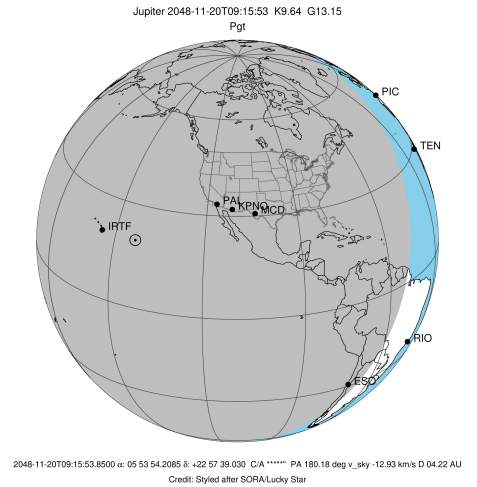

```
target                : Jupiter
target radius (km)   : 71492.00
C/A epoch             : 2048-11-20T09:10:57.520
Event type            : Pgt
: Jupiter occs: geocentric, topocentric
: Not a ringed target
Observer code         : ESO
Location              : European Southern Obs. (3.6m)
Latitude (deg)        : -29.26097
E. Longitude (deg)    : 289.26831
Altitude (km)         : 2.400
Gaia source ID        : 3424409551457002496
2Mass ID (if available) : 05535417+2257392
ICRS Star Coord at Epoch: 05h 53m 54.20849s +22:57:39.03034s
RUWE (>1.4 is poor) : 1.01
K magnitude           : 9.636
G magnitude           : 13.148
RP magnitude          : 12.162
BP magnitude          : 14.146
DUPflag              : 0
Distance (au)         : 4.221
f0 (km)               : 0.00
g0 (km)               : 0.00
skyplane vel. (km/s) : -12.93
Sun-Target sep (deg)  : 149.44
Sun-Moon sep (deg)    : 32.27
B (ring opening deg) : 2.54
PA of pole (deg)      : 0.18
Pole direction: RA (deg): 268.05736
Dec (deg): 64.49721
C/A sky separation (") : 16.126
C/A sky separation (km) : 49369.5
NAIF SPICE kernels    : RAJobs_U111+rgf15.spk
URKALLv1.spk
naif0012.tls
nep097.bsp
nep101.bsp
sat4401.bsp
de440.bsp
earth_720101_070426.bpc
jup365.bsp
urall6.bsp
IAU_SATURN_for_RINGFIT.tpc
pck00010.tpc
earth_200101_990628_predict.bpc
uranus_ringframes_rfrench20220627_v1.tf
neptune_ringframes_rfrench20220702a_v1.tf
earth_flat_IAU.spk
```

x: target alt < 5.0 deg or sun > -5.0 deg

Target	I/E	UTC	alt	alt-sun	radius	lat-geo	lat-geodetic
Jupiter	I	2048-11-20T08:06:08.030	33.93	-18.25	71487.8	43.27	46.99
Jupiter	E	2048-11-20T10:16:04.914	16.30	6.93x	71487.7	44.13	47.84