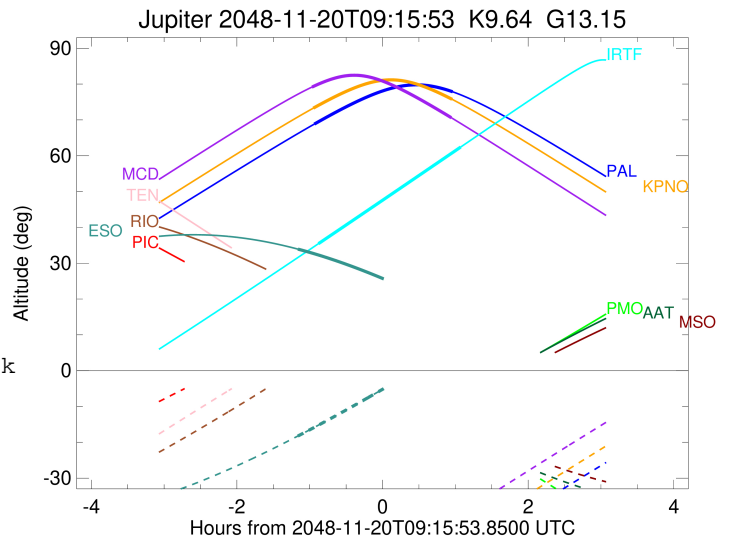

```
target                : Jupiter
target radius (km)   : 71492.00
C/A epoch            : 2048-11-20T09:21:54.130
Event type          : Pgt
                    : Jupiter occs: geocentric, topocentric
                    : Not a ringed target
Observer code       : IRTF
Location            : Mauna Kea/IRTF
Latitude (deg)      : 19.82622
E. Longitude (deg)  : 204.52800
Altitude (km)       : 4.168
Gaia source ID      : 3424409551457002496
2Mass ID (if available) : 05535417+2257392
ICRS Star Coord at Epoch: 05h 53m 54.20849s +22:57:39.03034s
RUWE (>1.4 is poor) : 1.01
K magnitude          : 9.636
G magnitude          : 13.148
RP magnitude         : 12.162
BP magnitude         : 14.146
DUPflag             : 0
Distance (au)       : 4.221
f0 (km)              : 0.00
g0 (km)              : 0.00
skyplane vel. (km/s) : -12.93
Sun-Target sep (deg) : 149.44
Sun-Moon sep (deg)  : 31.42
B (ring opening deg) : 2.54
PA of pole (deg)    : 0.18
Pole direction: RA (deg): 268.05736
Dec (deg): 64.49721
C/A sky separation (" ) : 17.696
C/A sky separation (km) : 54174.7
NAIF SPICE kernels  : RAJobs_U111+rgf15.spk
URKALLv1.spk
naif0012.tls
nep097.bsp
nep101.bsp
sat4401.bsp
de440.bsp
earth_720101_070426.bpc
jup365.bsp
urall6.bsp
IAU_SATURN_for_RINGFIT.tpc
pck00010.tpc
earth_200101_990628_predict.bpc
uranus_ringframes_rfrench20220627_v1.tf
neptune_ringframes_rfrench20220702a_v1.tf
earth_flat_IAU.spk
```

x: target alt < 5.0 deg or sun > -5.0 deg

Target	I/E	UTC	alt	alt-sun	radius	lat-geo	lat-geodetic
Jupiter	I	2048-11-20T08:23:05.410	35.44	-65.47	71486.8	49.77	53.37
Jupiter	E	2048-11-20T10:20:18.790	62.41	-86.98	71487.0	48.78	52.41