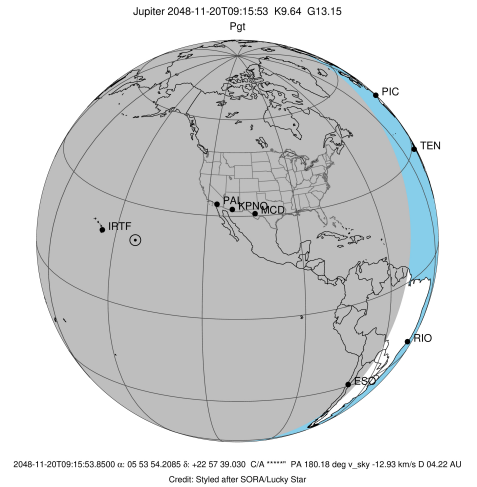

```
target                : Jupiter
target radius (km)   : 71492.00
C/A epoch             : 2048-11-20T09:16:07.240
Event type            : Pgt
: Jupiter occs: geocentric, topocentric
: Not a ringed target
Observer code         : KPNO
Location              : Kitt Peak Natl Obs
Latitude (deg)        : 31.96333
E. Longitude (deg)    : 248.40000
Altitude (km)         : 2.120
Gaia source ID        : 3424409551457002496
2Mass ID (if available) : 05535417+2257392
ICRS Star Coord at Epoch: 05h 53m 54.20849s +22:57:39.03034s
RUWE (>1.4 is poor) : 1.01
K magnitude           : 9.636
G magnitude           : 13.148
RP magnitude          : 12.162
BP magnitude          : 14.146
DUPflag              : 0
Distance (au)         : 4.221
f0 (km)               : 0.00
g0 (km)               : 0.00
skyplane vel. (km/s) : -12.93
Sun-Target sep (deg)  : 149.44
Sun-Moon sep (deg)    : 32.04
B (ring opening deg) : 2.54
PA of pole (deg)      : 0.18
Pole direction: RA (deg): 268.05736
Dec (deg): 64.49721
C/A sky separation (") : 17.929
C/A sky separation (km) : 54887.0
NAIF SPICE kernels    : RAJobs_U111+rgf15.spk
URKALLv1.spk
naif0012.tls
nep097.bsp
nep101.bsp
sat4401.bsp
de440.bsp
earth_720101_070426.bpc
jup365.bsp
urall6.bsp
IAU_SATURN_for_RINGFIT.tpc
pck00010.tpc
earth_200101_990628_predict.bpc
uranus_ringframes_rfrench20220627_v1.tf
neptune_ringframes_rfrench20220702a_v1.tf
earth_flat_IAU.spk
```

x: target alt < 5.0 deg or sun > -5.0 deg

Target	I/E	UTC	alt	alt-sun	radius	lat-geo	lat-geodetic
Jupiter	I	2048-11-20T08:18:53.349	73.27	-70.84	71486.8	50.18	53.76
Jupiter	E	2048-11-20T10:13:17.739	75.73	-47.83	71486.8	50.17	53.75