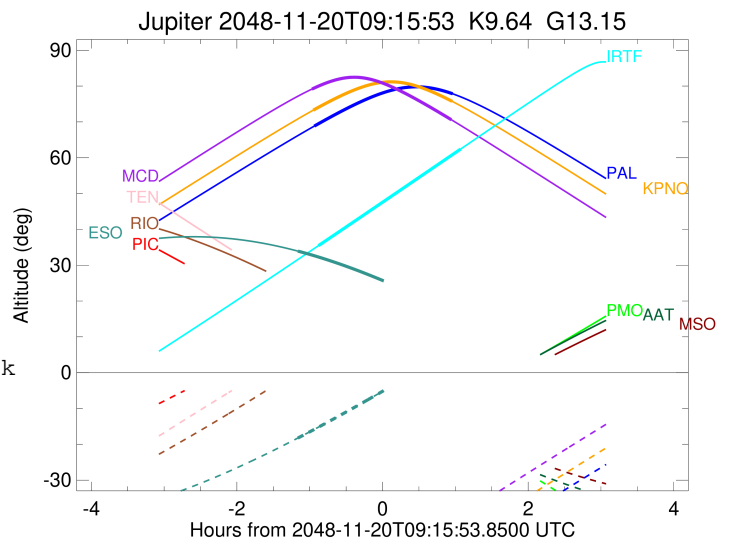

```
target                : Jupiter
target radius (km)   : 71492.00
C/A epoch             : 2048-11-20T09:16:07.240
Event type            : Pgt
: Jupiter occs: geocentric, topocentric
: Not a ringed target
Observer code         : KPNO
Location              : Kitt Peak Natl Obs
Latitude (deg)        : 31.96333
E. Longitude (deg)    : 248.40000
Altitude (km)         : 2.120
Gaia source ID        : 3424409551457002496
2Mass ID (if available) : 05535417+2257392
ICRS Star Coord at Epoch: 05h 53m 54.20849s +22:57:39.03034s
RUWE (>1.4 is poor) : 1.01
K magnitude           : 9.636
G magnitude           : 13.148
RP magnitude          : 12.162
BP magnitude          : 14.146
DUPflag              : 0
Distance (au)         : 4.221
f0 (km)               : 0.00
g0 (km)               : 0.00
skyplane vel. (km/s) : -12.93
Sun-Target sep (deg)  : 149.44
Sun-Moon sep (deg)    : 32.04
B (ring opening deg) : 2.54
PA of pole (deg)      : 0.18
Pole direction: RA (deg): 268.05736
Dec (deg): 64.49721
C/A sky separation (") : 17.929
C/A sky separation (km) : 54887.0
NAIF SPICE kernels    : RAJobs_U111+rgf15.spk
URKALLv1.spk
naif0012.tls
nep097.bsp
nep101.bsp
sat4401.bsp
de440.bsp
earth_720101_070426.bpc
jup365.bsp
urall6.bsp
IAU_SATURN_for_RINGFIT.tpc
pck00010.tpc
earth_200101_990628_predict.bpc
uranus_ringframes_rfrench20220627_v1.tf
neptune_ringframes_rfrench20220702a_v1.tf
earth_flat_IAU.spk
```

x: target alt < 5.0 deg or sun > -5.0 deg

Target	I/E	UTC	alt	alt-sun	radius	lat-geo	lat-geodetic
Jupiter	I	2048-11-20T08:18:53.349	73.27	-70.84	71486.8	50.18	53.76
Jupiter	E	2048-11-20T10:13:17.739	75.73	-47.83	71486.8	50.17	53.75