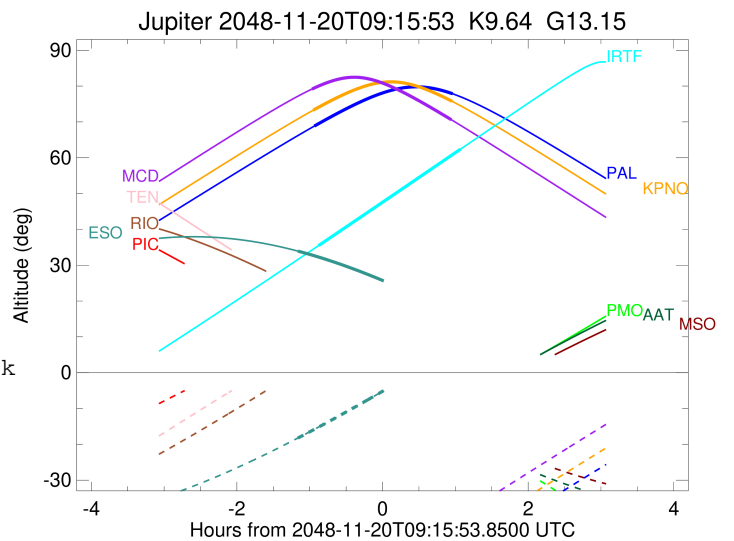

```
target                : Jupiter
target radius (km)   : 71492.00
C/A epoch             : 2048-11-20T09:10:57.520
Event type            : Pgt
: Jupiter occs: geocentric, topocentric
: Not a ringed target
Observer code         : ESO
Location              : European Southern Obs. (3.6m)
Latitude (deg)        : -29.26097
E. Longitude (deg)    : 289.26831
Altitude (km)         : 2.400
Gaia source ID        : 3424409551457002496
2Mass ID (if available) : 05535417+2257392
ICRS Star Coord at Epoch: 05h 53m 54.20849s +22:57:39.03034s
RUWE (>1.4 is poor) : 1.01
K magnitude           : 9.636
G magnitude           : 13.148
RP magnitude          : 12.162
BP magnitude          : 14.146
DUPflag              : 0
Distance (au)         : 4.221
f0 (km)               : 0.00
g0 (km)               : 0.00
skyplane vel. (km/s) : -12.93
Sun-Target sep (deg)  : 149.44
Sun-Moon sep (deg)    : 32.27
B (ring opening deg) : 2.54
PA of pole (deg)      : 0.18
Pole direction: RA (deg): 268.05736
Dec (deg): 64.49721
C/A sky separation (") : 16.126
C/A sky separation (km) : 49369.5
NAIF SPICE kernels    : RAJobs_U111+rgf15.spk
URKALLv1.spk
naif0012.tls
nep097.bsp
nep101.bsp
sat4401.bsp
de440.bsp
earth_720101_070426.bpc
jup365.bsp
urall6.bsp
IAU_SATURN_for_RINGFIT.tpc
pck00010.tpc
earth_200101_990628_predict.bpc
uranus_ringframes_rfrench20220627_v1.tf
neptune_ringframes_rfrench20220702a_v1.tf
earth_flat_IAU.spk
```

x: target alt < 5.0 deg or sun > -5.0 deg

Target	I/E	UTC	alt	alt-sun	radius	lat-geo	lat-geodetic
Jupiter	I	2048-11-20T08:06:08.030	33.93	-18.25	71487.8	43.27	46.99
Jupiter	E	2048-11-20T10:16:04.914	16.30	6.93x	71487.7	44.13	47.84