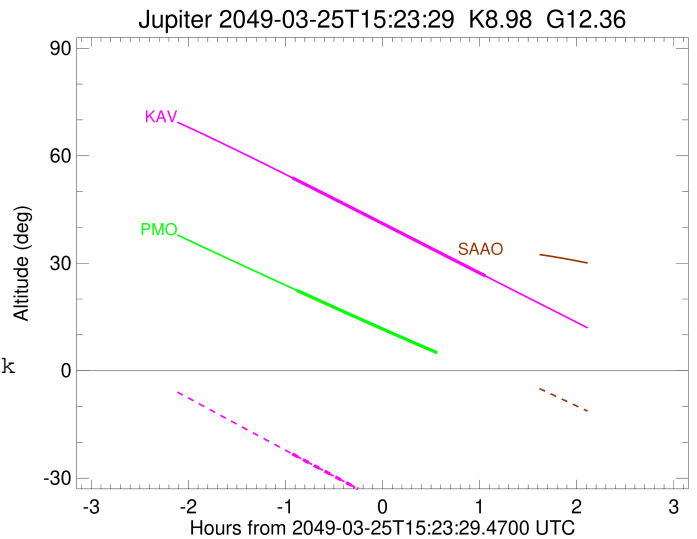

```
target                : Jupiter
target radius (km)   : 71492.00
C/A epoch            : 2049-03-25T15:27:37.820
Event type           : Pgt
: Jupiter occs: geocentric, topocentric
: Not a ringed target
Observer code        : KAV
Location             : Kavalur Observatory
Latitude (deg)       : 12.57556
E. Longitude (deg)   : 78.83167
Altitude (km)        : 0.722
Gaia source ID       : 3416146927732673920
2Mass ID (if available) : 05282497+2305202
ICRS Star Coord at Epoch: 05h 28m 24.97395s +23:05:19.80207s
RUWE (>1.4 is poor) : 1.05
K magnitude          : 8.980
G magnitude          : 12.358
RP magnitude         : 11.395
BP magnitude         : 13.318
DUPflag             : 0
Distance (au)        : 5.254
f0 (km)              : 0.00
g0 (km)              : 0.00
skyplane vel. (km/s) : 18.79
Sun-Target sep (deg) : 78.02
Sun-Moon sep (deg)   : 179.09
B (ring opening deg) : 2.29
PA of pole (deg)     : -2.56
Pole direction: RA (deg): 268.05741
Dec (deg): 64.49720
C/A sky separation (") : 7.004
C/A sky separation (km) : 26688.0
NAIF SPICE kernels   : RAJobs_U111+rgf15.spk
URKALLv1.spk
naif0012.tls
nep097.bsp
nep101.bsp
sat4401.bsp
de440.bsp
earth_720101_070426.bpc
jup365.bsp
urall6.bsp
IAU_SATURN_for_RINGFIT.tpc
pck00010.tpc
earth_200101_990628_predict.bpc
uranus_ringframes_rfrench20220627_v1.tf
neptune_ringframes_rfrench20220702a_v1.tf
earth_flat_IAU.spk
```

x: target alt < 5.0 deg or sun > -5.0 deg

Target	I/E	UTC	alt	alt-sun	radius	lat-geo	lat-geodetic
Jupiter	I	2049-03-25T14:27:45.023	53.83	-23.23	71490.9	23.28	26.16
Jupiter	E	2049-03-25T16:27:09.421	26.42	-51.56	71491.1	20.63	23.27