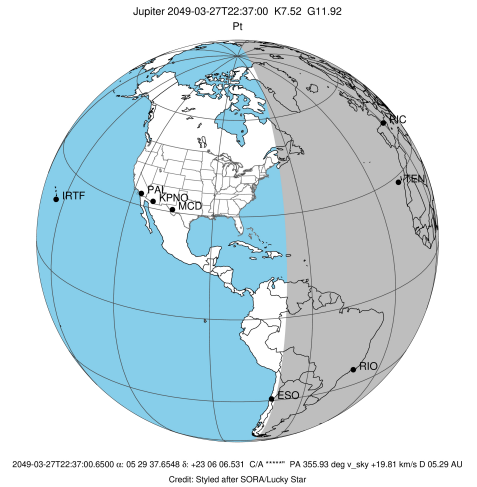

```
target                : Jupiter
target radius (km)   : 71492.00
C/A epoch             : 2049-03-27T22:41:52.050
Event type            : Pt
: Jupiter occs: topocentric, not geocentric
: Not a ringed target
Observer code         : TEN
Location              : Teide Obs./Tenerife
Latitude (deg)        : 28.30050
E. Longitude (deg)    : 343.48909
Altitude (km)         : 2.395
Gaia source ID        : 3416137994200697088
2Mass ID (if available) : 05293765+2306065
ICRS Star Coord at Epoch: 05h 29m 37.65484s +23:06:06.53146s
RUWE (>1.4 is poor) : 0.95
K magnitude           : 7.517
G magnitude           : 11.922
RP magnitude          : 10.769
BP magnitude          : 13.341
DUPflag              : 0
Distance (au)         : 5.290
f0 (km)               : 0.00
g0 (km)               : 0.00
skyplane vel. (km/s) : 19.81
Sun-Target sep (deg)  : 76.02
Sun-Moon sep (deg)   : 148.22
B (ring opening deg) : 2.29
PA of pole (deg)     : -2.43
Pole direction: RA (deg): 268.05742
Dec (deg): 64.49720
C/A sky separation ("): 18.579
C/A sky separation (km): 71283.5
NAIF SPICE kernels   : RAJobs_U111+rgf15.spk
URKALLv1.spk
naif0012.tls
nep097.bsp
nep101.bsp
sat4401.bsp
de440.bsp
earth_720101_070426.bpc
jup365.bsp
urall6.bsp
IAU_SATURN_for_RINGFIT.tpc
pck00010.tpc
earth_200101_990628_predict.bpc
uranus_ringframes_rfrench20220627_v1.tf
neptune_ringframes_rfrench20220702a_v1.tf
earth_flat_IAU.spk
```