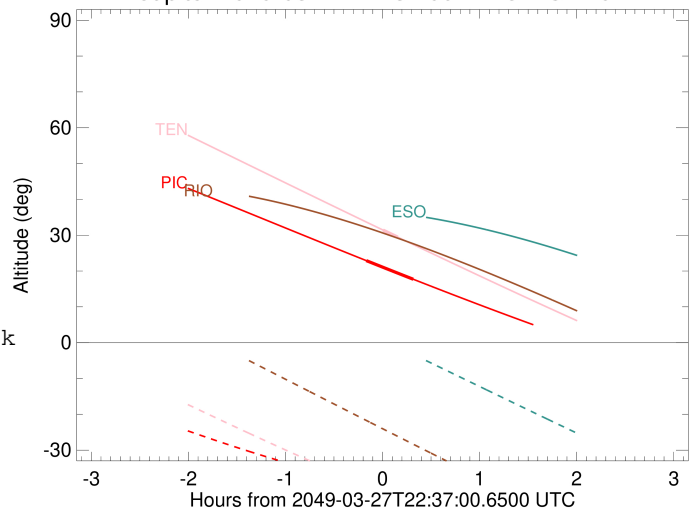

x: target alt < 5.0 deg or sun > -5.0 deg

Target	I/E	UTC	alt	alt-sun	radius	lat-geo	lat-geodetic
Jupiter	I	2049-03-27T22:26:58.584	22.90	-39.20	71485.4	-74.63	-76.39
Jupiter	E	2049-03-27T22:56:00.728	17.70	-41.67	71485.2	-77.13	-78.62

```

target                : Jupiter
target radius (km)   : 71492.00
C/A epoch             : 2049-03-27T22:41:52.050
Event type            : Pt
: Jupiter occs: topocentric, not geocentric
: Not a ringed target
Observer code         : TEN
Location              : Teide Obs./Tenerife
Latitude (deg)        : 28.30050
E. Longitude (deg)    : 343.48909
Altitude (km)         : 2.395
Gaia source ID        : 3416137994200697088
2Mass ID (if available) : 05293765+2306065
ICRS Star Coord at Epoch: 05h 29m 37.65484s +23:06:06.53146s
RUWE (>1.4 is poor) : 0.95
K magnitude           : 7.517
G magnitude           : 11.922
RP magnitude          : 10.769
BP magnitude          : 13.341
DUPflag              : 0
Distance (au)         : 5.290
f0 (km)               : 0.00
g0 (km)               : 0.00
skyplane vel. (km/s) : 19.81
Sun-Target sep (deg)  : 76.02
Sun-Moon sep (deg)   : 148.22
B (ring opening deg) : 2.29
PA of pole (deg)     : -2.43
Pole direction: RA (deg): 268.05742
Dec (deg): 64.49720
C/A sky separation ("): 18.579
C/A sky separation (km): 71283.5
NAIF SPICE kernels   : RAJobs_U111+rgf15.spk
URKALLv1.spk
naif0012.tls
nep097.bsp
nep101.bsp
sat4401.bsp
de440.bsp
earth_720101_070426.bpc
jup365.bsp
urall6.bsp
IAU_SATURN_for_RINGFIT.tpc
pck00010.tpc
earth_200101_990628_predict.bpc
uranus_ringframes_rfrench20220627_v1.tf
neptune_ringframes_rfrench20220702a_v1.tf
earth_flat_IAU.spk
    
```

Jupiter 2049-03-27T22:37:00 K7.52 G11.92

x: target alt < 5.0 deg or sun > -5.0 deg

Target	I/E	UTC	alt	alt-sun	radius	lat-geo	lat-geodetic
Jupiter	I	2049-03-27T22:37:18.734	31.43	-41.68	71484.9	-84.00	-84.71
Jupiter	E	2049-03-27T22:46:25.210	29.46	-43.33	71484.9	-86.18	-86.63