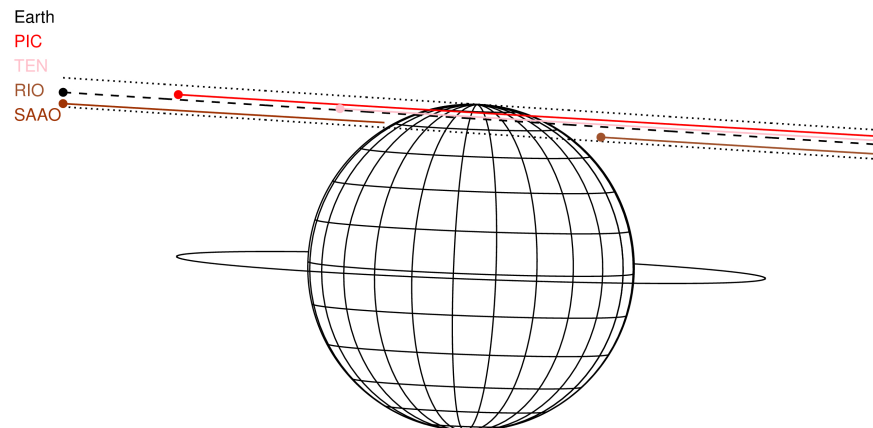

target : Jupiter
target radius (km) : 71492.00
C/A epoch : 2049-04-01T20:27:59.140
Event type : Pgt
: Jupiter occs: geocentric, topocentric
: Not a ringed target
Gaia source ID : 3404152630262484736
2Mass ID (if available) : 05322319+2309168

Jupiter 2049-04-01T20:27:59 K8.99 G12.46 Pgt

ICRS Star Coord at Epoch: 05h 32m 23.20556s +23°09'16.71920s
RUWE (>1.4 is poor) : 1.05
K magnitude : 8.989
G magnitude : 12.464
RP magnitude : 11.505
BP magnitude : 13.420
DUPflag : 0
Distance (au) : 5.366
f0 (km) : 0.00
g0 (km) : 0.00
skyplane vel. (km/s) : 21.93
Sun-Target sep (deg) : 71.80
Sun-Moon sep (deg) : 79.91
B (ring opening deg) : 2.26
PA of pole (deg) : -2.14
Pole direction: RA (deg): 268.05742
Dec (deg): 64.49720
C/A sky separation (") : 16.738
C/A sky separation (km) : 65145.2
NAIF SPICE kernels : RAJobs_U111+rgf15.spk

Observable events with sun below -5 deg and altitude above 5 deg

Obs	Location	lat	Elon	Target	Observed Events Interval	OCode
PIC	Pic du Midi	42.9	0.1	+ +	APR 01 20:13 - APR 01 20:48	Pie
PAL	Palomar Mt (200")	33.4	243.1			Pnn
PMO	Purple Mtn Obs. Nanking	32.1	118.8			Pnn
KPNO	Kitt Peak Natl Obs	32.0	248.4			Pnn
MCD	McDonald Obs. 2.7m	30.7	256.0			Pnn
TEN	Teide Obs./Tenerife	28.3	343.5	+ +	APR 01 20:09 - APR 01 20:51	Pie
IRTF	Mauna Kea/IRTF	19.8	204.5			Pnn
KAV	Kavalur Observatory	12.6	78.8			Pnn
RIO	Rio de Janeiro	-22.9	316.8			Pnn
ESO	European Southern Obs. (3.6m)	-29.3	289.3			Pnn
AAT	Siding Spring (AAT)	-31.3	149.1			Pnn
SAAO	So. Afr. Astro. Obs. (Sutherland)	-32.4	20.8			Pnn
MSO	Mt. Stromlo Observatory	-35.3	149.0			Pnn