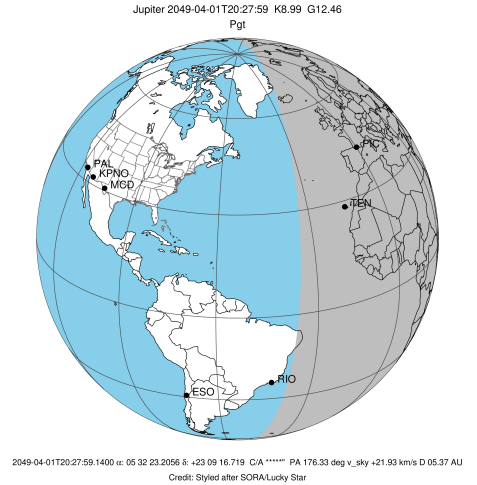

Jupiter 2049-04-01T20:27:59 K8.99 G12.46

x: target alt < 5.0 deg or sun > -5.0 deg

Target	I/E	UTC	alt	alt-sun	radius	lat-geo	lat-geodetic
Jupiter	I	2049-04-01T20:13:27.354	44.28	-19.63	71485.6	72.73	74.68
Jupiter	E	2049-04-01T20:48:04.972	37.94	-25.10	71485.8	70.20	72.40

```

target                : Jupiter
target radius (km)   : 71492.00
C/A epoch            : 2049-04-01T20:30:28.100
Event type           : Pgt
: Jupiter occs: geocentric, topocentric
: Not a ringed target
Observer code        : TEN
Location             : Teide Obs./Tenerife
Latitude (deg)       : 28.30050
E. Longitude (deg)   : 343.48909
Altitude (km)        : 2.395
Gaia source ID       : 3404152630262484736
2Mass ID (if available) : 05322319+2309168
ICRS Star Coord at Epoch: 05h 32m 23.20556s +23:09:16.71920s
RUWE (>1.4 is poor) : 1.05
K magnitude           : 8.989
G magnitude           : 12.464
RP magnitude         : 11.505
BP magnitude         : 13.420
DUPflag              : 0
Distance (au)        : 5.366
f0 (km)              : 0.00
g0 (km)              : 0.00
skyplane vel. (km/s) : 21.93
Sun-Target sep (deg) : 71.80
Sun-Moon sep (deg)   : 80.78
B (ring opening deg) : 2.26
PA of pole (deg)     : -2.14
Pole direction: RA (deg): 268.05742
Dec (deg): 64.49720
C/A sky separation ("): 16.947
C/A sky separation (km): 65958.4
NAIF SPICE kernels   : RAJobs_U111+rgf15.spk
URKALLv1.spk
naif0012.tls
nep097.bsp
nep101.bsp
sat4401.bsp
de440.bsp
earth_720101_070426.bpc
jup365.bsp
urall6.bsp
IAU_SATURN_for_RINGFIT.tpc
pck00010.tpc
earth_200101_990628_predict.bpc
uranus_ringframes_rfrench20220627_v1.tf
neptune_ringframes_rfrench20220702a_v1.tf
earth_flat_IAU.spk
    
```