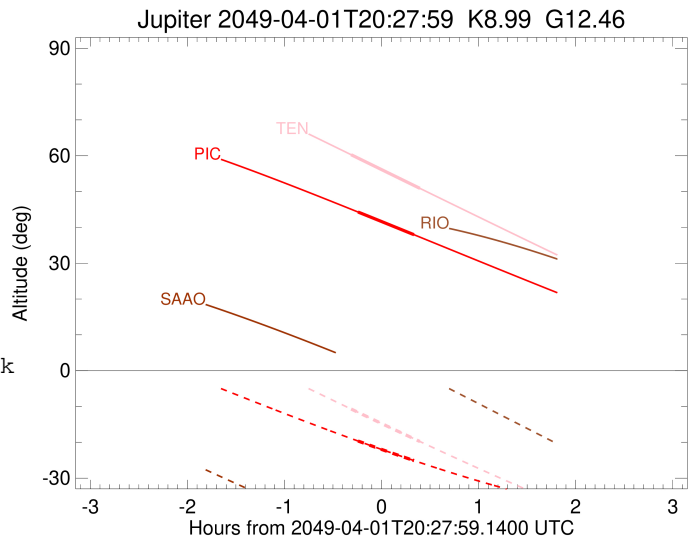

Jupiter 2049-04-01T20:27:59 K8.99 G12.46

x: target alt < 5.0 deg or sun > -5.0 deg

Target	I/E	UTC	alt	alt-sun	radius	lat-geo	lat-geodetic
Jupiter	I	2049-04-01T20:13:27.354	44.28	-19.63	71485.6	72.73	74.68
Jupiter	E	2049-04-01T20:48:04.972	37.94	-25.10	71485.8	70.20	72.40

```

target                : Jupiter
target radius (km)   : 71492.00
C/A epoch            : 2049-04-01T20:30:28.100
Event type           : Pgt
: Jupiter occs: geocentric, topocentric
: Not a ringed target
Observer code        : TEN
Location             : Teide Obs./Tenerife
Latitude (deg)       : 28.30050
E. Longitude (deg)   : 343.48909
Altitude (km)        : 2.395
Gaia source ID       : 3404152630262484736
2Mass ID (if available) : 05322319+2309168
ICRS Star Coord at Epoch: 05h 32m 23.20556s +23:09:16.71920s
RUWE (>1.4 is poor) : 1.05
K magnitude           : 8.989
G magnitude           : 12.464
RP magnitude         : 11.505
BP magnitude         : 13.420
DUPflag              : 0
Distance (au)        : 5.366
f0 (km)              : 0.00
g0 (km)              : 0.00
skyplane vel. (km/s) : 21.93
Sun-Target sep (deg) : 71.80
Sun-Moon sep (deg)   : 80.78
B (ring opening deg) : 2.26
PA of pole (deg)     : -2.14
Pole direction: RA (deg): 268.05742
Dec (deg): 64.49720
C/A sky separation ("): 16.947
C/A sky separation (km): 65958.4
NAIF SPICE kernels   : RAJobs_U111+rgf15.spk
URKALLv1.spk
naif0012.tls
nep097.bsp
nep101.bsp
sat4401.bsp
de440.bsp
earth_720101_070426.bpc
jup365.bsp
urall6.bsp
IAU_SATURN_for_RINGFIT.tpc
pck00010.tpc
earth_200101_990628_predict.bpc
uranus_ringframes_rfrench20220627_v1.tf
neptune_ringframes_rfrench20220702a_v1.tf
earth_flat_IAU.spk
    
```