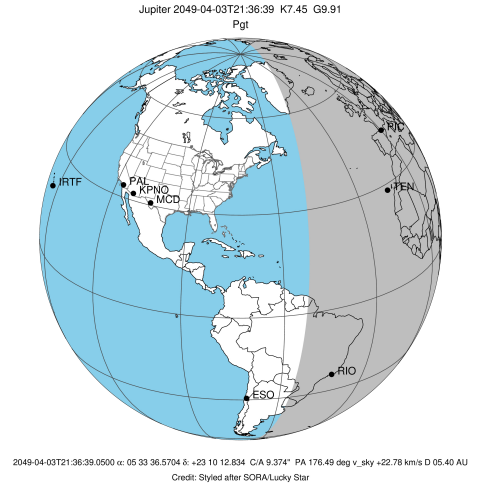

```
target                : Jupiter
target radius (km)   : 71492.00
C/A epoch             : 2049-04-03T21:40:00.520
Event type           : Pgt
: Jupiter occs: geocentric, topocentric
: Not a ringed target
Observer code        : TEN
Location             : Teide Obs./Tenerife
Latitude (deg)       : 28.30050
E. Longitude (deg)   : 343.48909
Altitude (km)        : 2.395
Gaia source ID       : 3404514133367534464
2Mass ID (if available) : 05333650+2310142
ICRS Star Coord at Epoch: 05h 33m 36.57041s +23:10:12.83373s
RUWE (>1.4 is poor) : 1.02
K magnitude           : 7.453
G magnitude           : 9.912
RP magnitude          : 9.161
BP magnitude          : 10.527
DUPflag              : 0
Distance (au)        : 5.398
f0 (km)              : 0.00
g0 (km)              : 0.00
skyplane vel. (km/s) : 22.78
Sun-Target sep (deg) : 70.06
Sun-Moon sep (deg)   : 53.46
B (ring opening deg) : 2.26
PA of pole (deg)     : -2.00
Pole direction: RA (deg): 268.05742
Dec (deg): 64.49720
C/A sky separation (") : 9.696
C/A sky separation (km) : 37956.5
NAIF SPICE kernels   : RAJobs_U111+rgf15.spk
URKALLv1.spk
naif0012.tls
nep097.bsp
nep101.bsp
sat4401.bsp
de440.bsp
earth_720101_070426.bpc
jup365.bsp
urall6.bsp
IAU_SATURN_for_RINGFIT.tpc
pck00010.tpc
earth_200101_990628_predict.bpc
uranus_ringframes_rfrench20220627_v1.tf
neptune_ringframes_rfrench20220702a_v1.tf
earth_flat_IAU.spk
```