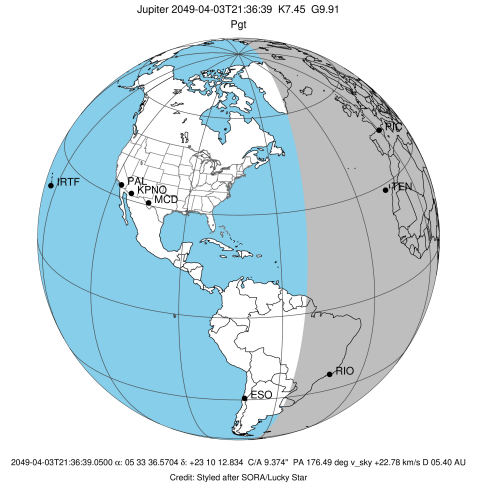

Jupiter 2049-04-03T21:36:39 K7.45 G9.91

x: target alt < 5.0 deg or sun > -5.0 deg

Target	I/E	UTC	alt	alt-sun	radius	lat-geo	lat-geodetic
Jupiter	I	2049-04-03T20:55:10.885	48.65	-20.21	71489.9	33.26	36.79
Jupiter	E	2049-04-03T22:24:40.656	29.10	-37.91	71490.2	30.88	34.29

```

target                : Jupiter
target radius (km)   : 71492.00
C/A epoch             : 2049-04-03T21:38:33.150
Event type           : Pgt
: Jupiter occs: geocentric, topocentric
: Not a ringed target
Observer code        : RIO
Location             : Rio de Janeiro
Latitude (deg)       : -22.89506
E. Longitude (deg)   : 316.77708
Altitude (km)        : 0.033
Gaia source ID       : 3404514133367534464
2Mass ID (if available) : 05333650+2310142
ICRS Star Coord at Epoch: 05h 33m 36.57041s +23:10:12.83373s
RUWE (>1.4 is poor) : 1.02
K magnitude          : 7.453
G magnitude          : 9.912
RP magnitude         : 9.161
BP magnitude         : 10.527
DUPflag             : 0
Distance (au)        : 5.398
f0 (km)              : 0.00
g0 (km)              : 0.00
skyplane vel. (km/s) : 22.78
Sun-Target sep (deg) : 70.06
Sun-Moon sep (deg)   : 53.28
B (ring opening deg) : 2.26
PA of pole (deg)     : -2.00
Pole direction: RA (deg): 268.05742
Dec (deg): 64.49720
C/A sky separation ("): 8.234
C/A sky separation (km): 32233.7
NAIF SPICE kernels   : RAJobs_U111+rgf15.spk
URKALLv1.spk
naif0012.tls
nep097.bsp
nep101.bsp
sat4401.bsp
de440.bsp
earth_720101_070426.bpc
jup365.bsp
urall6.bsp
IAU_SATURN_for_RINGFIT.tpc
pck00010.tpc
earth_200101_990628_predict.bpc
uranus_ringframes_rfrench20220627_v1.tf
neptune_ringframes_rfrench20220702a_v1.tf
earth_flat_IAU.spk
    
```