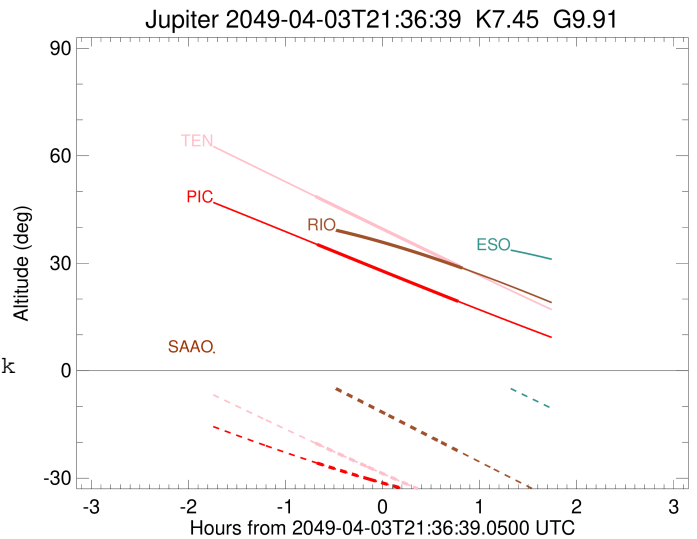

Jupiter 2049-04-03T21:36:39 K7.45 G9.91

x: target alt < 5.0 deg or sun > -5.0 deg

Target	I/E	UTC	alt	alt-sun	radius	lat-geo	lat-geodetic
Jupiter	I	2049-04-03T20:55:10.885	48.65	-20.21	71489.9	33.26	36.79
Jupiter	E	2049-04-03T22:24:40.656	29.10	-37.91	71490.2	30.88	34.29

```

target                : Jupiter
target radius (km)   : 71492.00
C/A epoch             : 2049-04-03T21:38:33.150
Event type           : Pgt
: Jupiter occs: geocentric, topocentric
: Not a ringed target
Observer code        : RIO
Location             : Rio de Janeiro
Latitude (deg)       : -22.89506
E. Longitude (deg)   : 316.77708
Altitude (km)        : 0.033
Gaia source ID       : 3404514133367534464
2Mass ID (if available) : 05333650+2310142
ICRS Star Coord at Epoch: 05h 33m 36.57041s +23:10:12.83373s
RUWE (>1.4 is poor) : 1.02
K magnitude          : 7.453
G magnitude          : 9.912
RP magnitude         : 9.161
BP magnitude         : 10.527
DUPflag             : 0
Distance (au)        : 5.398
f0 (km)              : 0.00
g0 (km)              : 0.00
skyplane vel. (km/s) : 22.78
Sun-Target sep (deg) : 70.06
Sun-Moon sep (deg)   : 53.28
B (ring opening deg) : 2.26
PA of pole (deg)     : -2.00
Pole direction: RA (deg): 268.05742
Dec (deg): 64.49720
C/A sky separation ("): 8.234
C/A sky separation (km): 32233.7
NAIF SPICE kernels   : RAJobs_U111+rgf15.spk
URKALLv1.spk
naif0012.tls
nep097.bsp
nep101.bsp
sat4401.bsp
de440.bsp
earth_720101_070426.bpc
jup365.bsp
urall6.bsp
IAU_SATURN_for_RINGFIT.tpc
pck00010.tpc
earth_200101_990628_predict.bpc
uranus_ringframes_rfrench20220627_v1.tf
neptune_ringframes_rfrench20220702a_v1.tf
earth_flat_IAU.spk
    
```