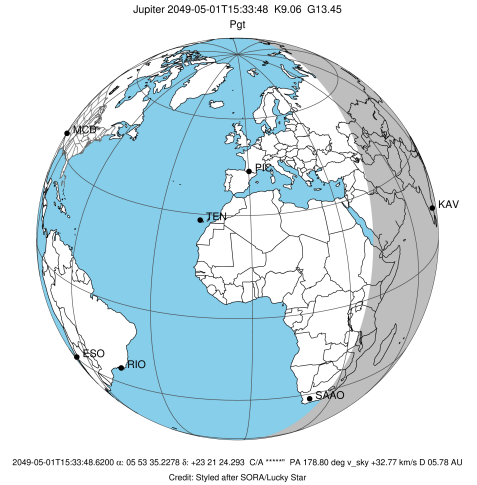

```
target                : Jupiter
target radius (km)   : 71492.00
C/A epoch             : 2049-05-01T15:36:50.500
Event type            : Pgt
: Jupiter occs: geocentric, topocentric
: Not a ringed target
Observer code         : KAV
Location              : Kavalur Observatory
Latitude (deg)        : 12.57556
E. Longitude (deg)    : 78.83167
Altitude (km)         : 0.722
Gaia source ID        : 3427430910628136576
2Mass ID (if available) : 05533523+2321243
ICRS Star Coord at Epoch: 05h 53m 35.22779s +23:21:24.29276s
RUWE (>1.4 is poor) : 1.13
K magnitude           : 9.064
G magnitude           : 13.451
RP magnitude          : 12.311
BP magnitude          : 14.825
DUPflag              : 0
Distance (au)         : 5.780
f0 (km)               : 0.00
g0 (km)               : 0.00
skyplane vel. (km/s) : 32.77
Sun-Target sep (deg) : 47.52
Sun-Moon sep (deg)   : 52.54
B (ring opening deg) : 2.15
PA of pole (deg)     : 0.15
Pole direction: RA (deg): 268.05743
Dec (deg): 64.49719
C/A sky separation (") : 10.797
C/A sky separation (km) : 45261.1
NAIF SPICE kernels   : RAJobs_U111+rgf15.spk
URKALLv1.spk
naif0012.tls
nep097.bsp
nep101.bsp
sat4401.bsp
de440.bsp
earth_720101_070426.bpc
jup365.bsp
urall6.bsp
IAU_SATURN_for_RINGFIT.tpc
pck00010.tpc
earth_200101_990628_predict.bpc
uranus_ringframes_rfrench20220627_v1.tf
neptune_ringframes_rfrench20220702a_v1.tf
earth_flat_IAU.spk
```

x: target alt < 5.0 deg or sun > -5.0 deg

Target	I/E	UTC	alt	alt-sun	radius	lat-geo	lat-geodetic
Jupiter	I	2049-05-01T15:08:37.830	16.83	-30.42	71489.4	40.28	43.99
Jupiter	E	2049-05-01T16:04:59.969	4.03x	-42.29	71489.6	38.22	41.90